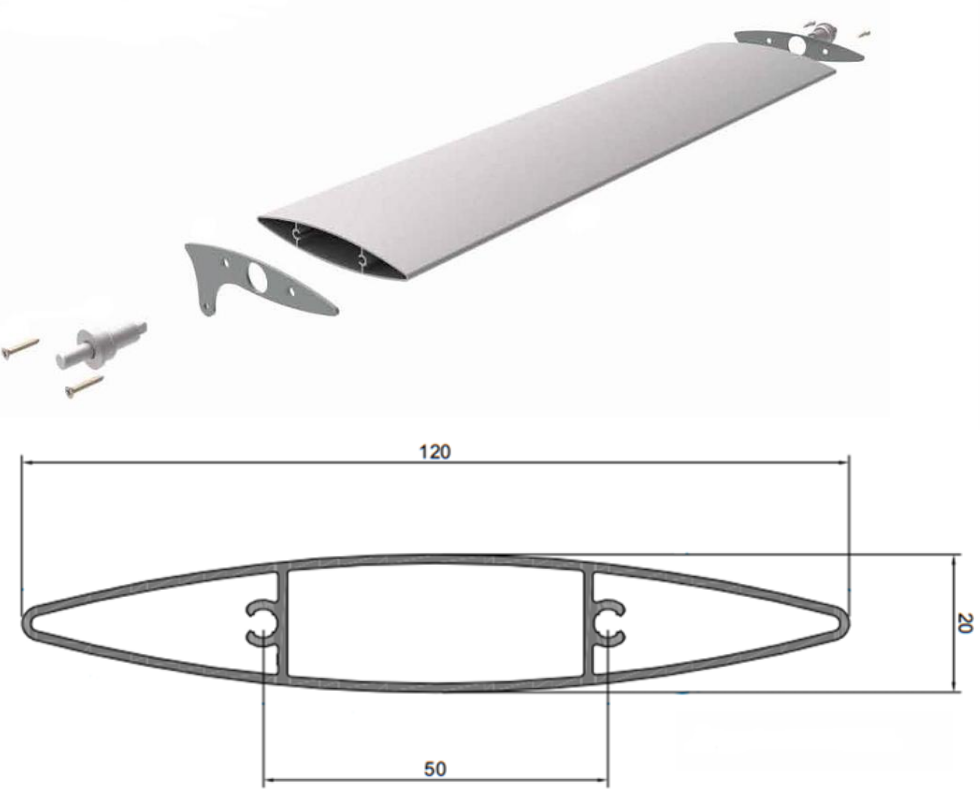

AP-70 Aluminio-PVC

Lama Aluminio

Lama PVC

Lama Aluminio

Lama PVC

AP-140 Aluminio-PVC

Lama Aluminio

Lama PVC

Línea OVALADA

OVALADA 120

OVALADA 210

OVALADA 300

simple y fácil

Soluciones arquitectónicas, diseño e interiores

C/Luis Barceló Santonja nº2
03630 Sax (Alicante) España

Telf. +34 645 62 05 92
info@simpleyfacileuropa.com
www.simpleyfacileuropa.com