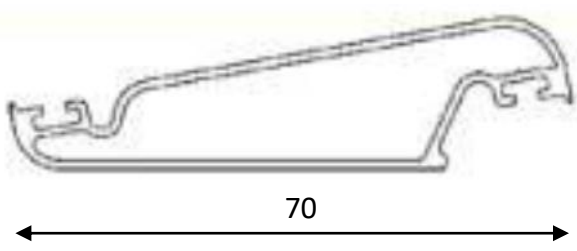

MODELOS	3	ALUSOL G	11
AP-70 Aluminio-PVC	4	AIRSOL G	12
AP-75 Aluminio-PVC	5		
AP-140 Aluminio-PVC	6		
Línea OVALADA	7		
- OVALADA 120	8		
- OVALADA 210	9		
- OVALADA 300	10		

MODELOS

Redefina la fachada de su proyecto con nuestras celosías móviles. Combinamos la ligereza y elegancia del **aluminio** con la practicidad y el aislamiento del **PVC**, ofreciendo una diversidad de lamas que se adaptan a cualquier necesidad estética. Ya sea para proteger su privacidad o para gestionar la entrada de luz solar, nuestras celosías móviles proporcionan un confort térmico superior con acabados que imitan a la perfección texturas naturales o colores sólidos de tendencia.

AP-70 Aluminio-PVC

Lama Aluminio

Lama PVC

Lama Aluminio

Lama PVC

AP-140 Aluminio-PVC

Lama Aluminio

Lama PVC

Línea OVALADA

OVALADA 120

OVALADA 210

OVALADA 300

simple y fácil

Soluciones arquitectónicas, diseño e interiores

C/Luis Barceló Santonja nº2
03630 Sax (Alicante) España

Telf. +34 645 62 05 92
info@simpleyfacileuropa.com
www.simpleyfacileuropa.com