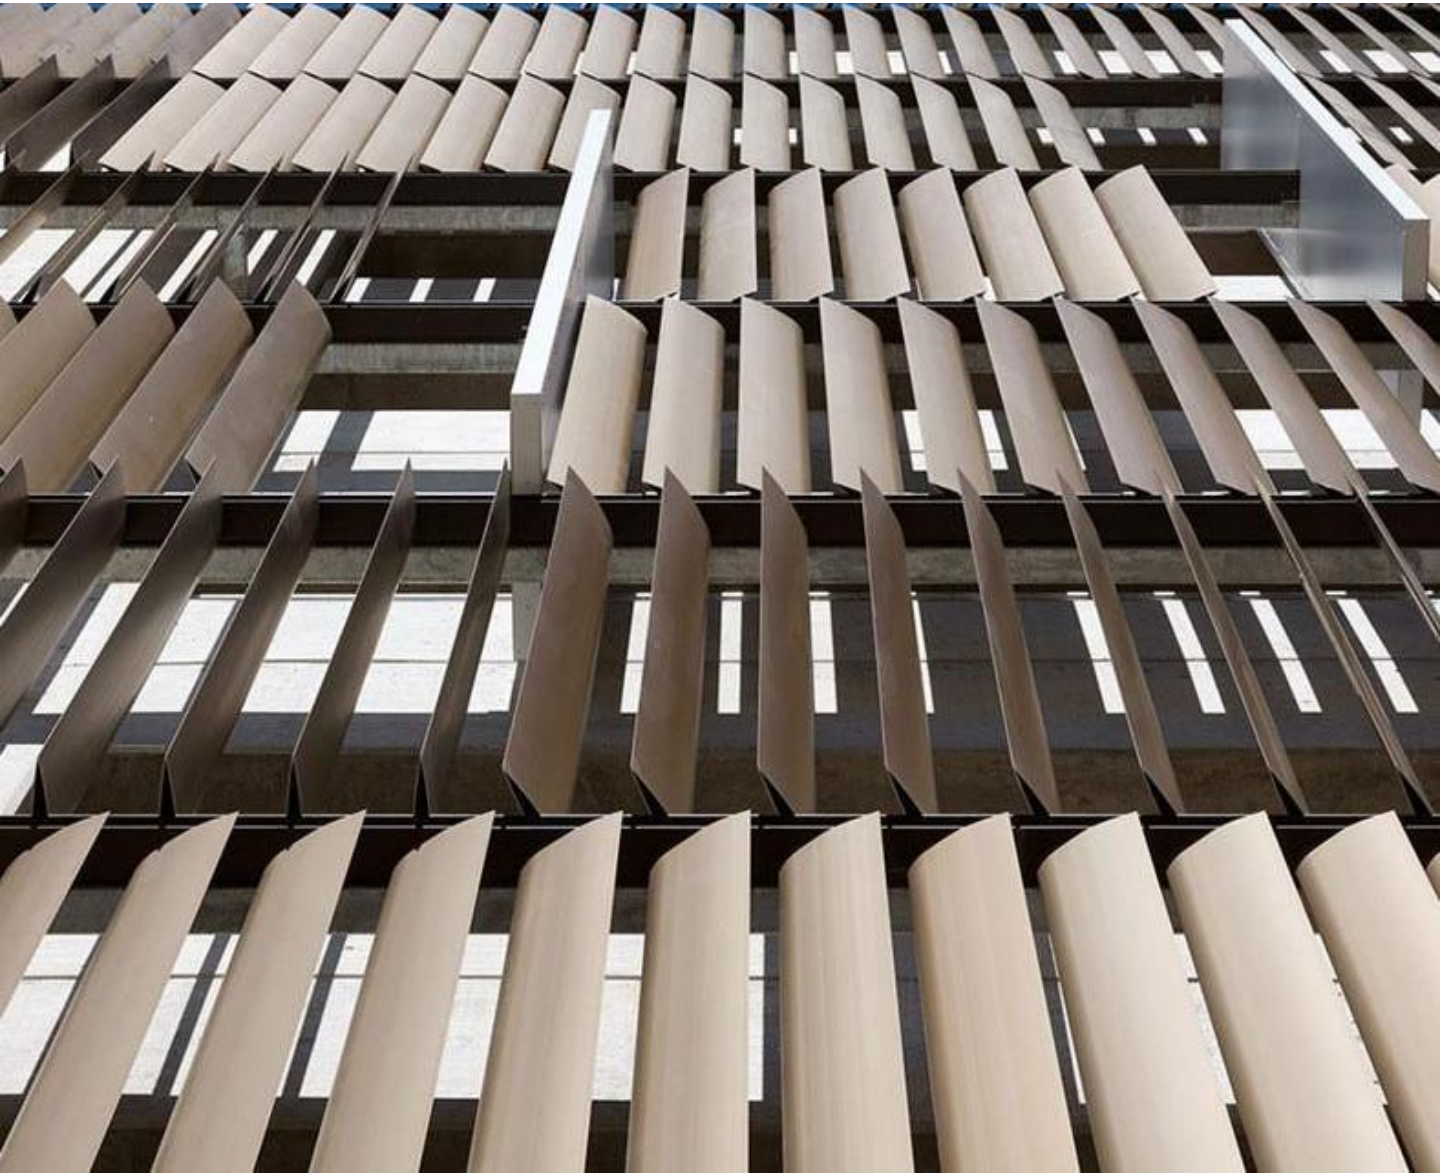

MODELOS	3	ALUSOL G	11
AP-70 Aluminio-PVC	4	AIRSOL G	12
AP-75 Aluminio-PVC	5		
AP-140 Aluminio-PVC	6		
Línea OVALADA	7		
- OVALADA 120	8		
- OVALADA 210	9		
- OVALADA 300	10		

MODELOS

Redefina la fachada de su proyecto con nuestras celosías móviles. Combinamos la ligereza y elegancia del **aluminio** con la practicidad y el aislamiento del **PVC**, ofreciendo una diversidad de lamas que se adaptan a cualquier necesidad estética. Ya sea para proteger su privacidad o para gestionar la entrada de luz solar, nuestras celosías móviles proporcionan un confort térmico superior con acabados que imitan a la perfección texturas naturales o colores sólidos de tendencia.

Línea OVALADA

OVALADA 120

OVALADA 210

OVALADA 300

simple y fácil

Soluciones arquitectónicas, diseño e interiores

C/Luis Barceló Santonja nº2
03630 Sax (Alicante) España

Telf. +34 645 62 05 92
info@simpleyfacileuropa.com
www.simpleyfacileuropa.com