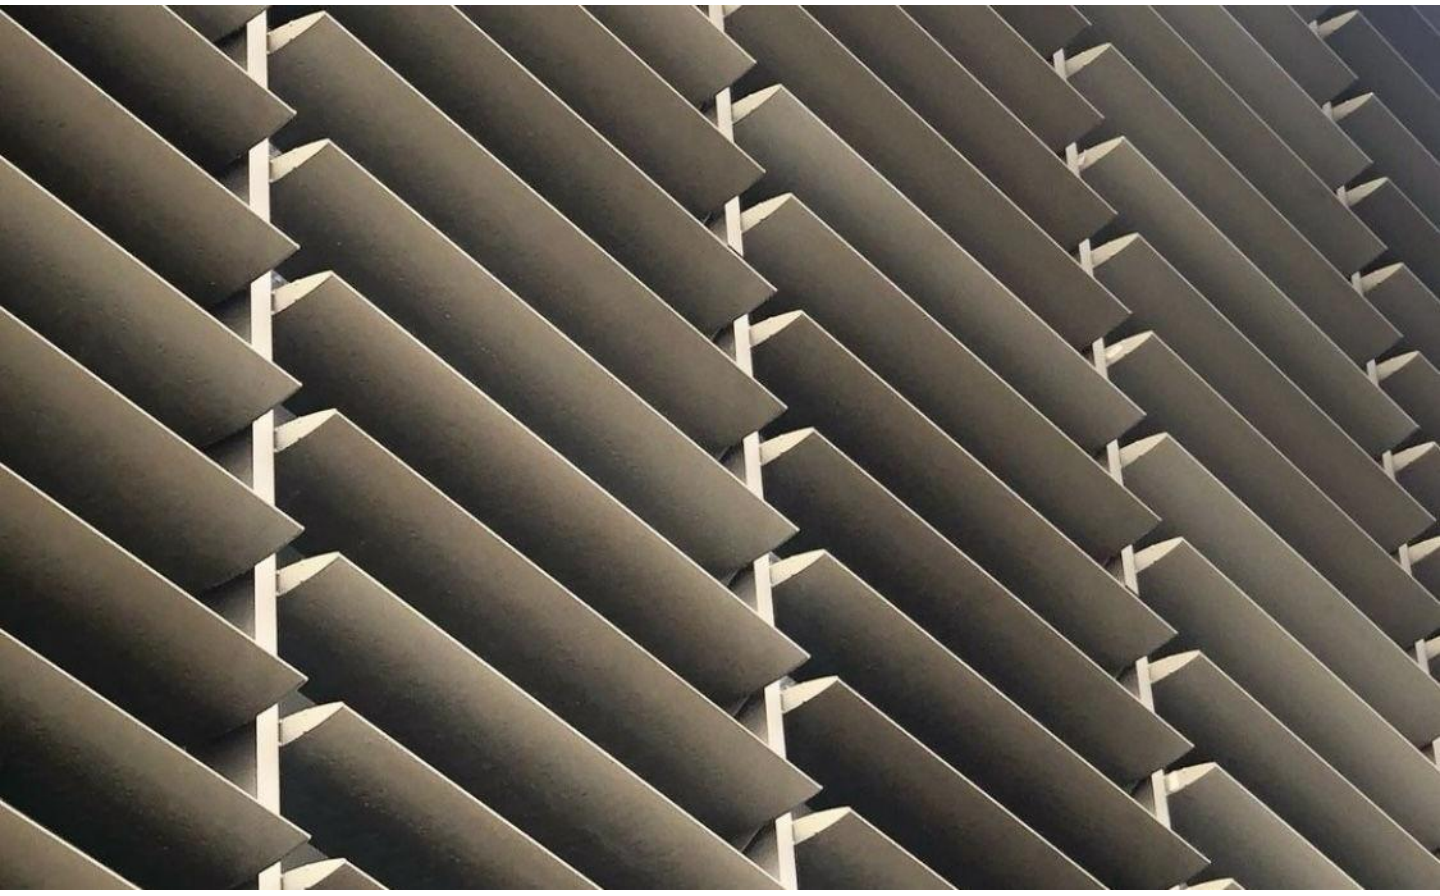

OVALADA 120