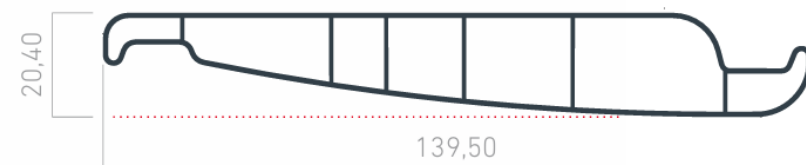

AP-70 Aluminio-PVC

Lama Aluminio

Lama PVC

Lama Aluminio

Lama PVC

AP-140 Aluminio-PVC

Lama Aluminio

Lama PVC

Línea OVALADA

OVALADA 120

OVALADA 210

OVALADA 300

simple y fácil

Soluciones arquitectónicas, diseño e interiores

C/Luis Barceló Santonja nº2
03630 Sax (Alicante) España

Telf. +34 645 62 05 92
info@simpleyfacileuropa.com
www.simpleyfacileuropa.com