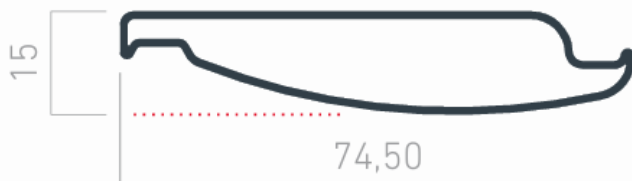

AP-70 Aluminio-PVC

Lama Aluminio

Lama PVC

Lama Aluminio

Lama PVC

AP-140 Aluminio-PVC

Lama Aluminio

Lama PVC

Línea OVALADA

OVALADA 120

OVALADA 210

OVALADA 300

simple y fácil

Soluciones arquitectónicas, diseño e interiores

C/Luis Barceló Santonja nº2
03630 Sax (Alicante) España

Telf. +34 645 62 05 92
info@simpleyfacileuropa.com
www.simpleyfacileuropa.com