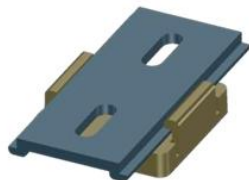

Componentes Tarifa

Disponemos de dos tipos de tapaderas para la lama con el cual poder darle el acabado que mas se ajuste a ti, así como perfilería y nuestro sistema de fijación tanto a pared como a techo T.

LAMA
130x28 mm

TAPADERA
DECORATIVA

CLIP FIJACIÓN A PARED

GRAPA CLIP FIJACIÓN
PERFILES PVC

TAPADERA
RECTANGULAR

DETALLE SISTEMA
FIJACIÓN
A PARED

CLIP FIJACIÓN A
TECHO T

Disposición