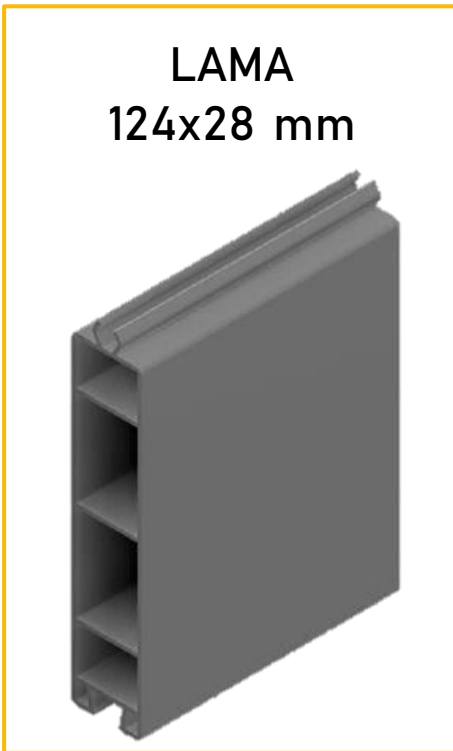

Tabiques interiores de refuerzo y posibilidad de alma de acero u otros materiales en el interior para mayor rigidez.

Sistema macho-hembra que nos permite el encaje continuado de las lamias.

Dale un toque diferente a las **paredes y techos** de tu hogar, juega con diferentes direcciones y **crea espacios acogedores y agradables**.

Modelo Tarifa

Perfil de PVC Rectangular de dimensiones 130x28mm.

Tabiques interiores de refuerzo y posibilidad de alma de acero u otros materiales en el interior para mayor rigidez.

Decora tus **techos o paredes** con un toque especial gracias a la amplia **gama de propuestas** que ofrece.

Divide tus espacios y hazlos más íntimos o decora tu habitación con un **toque único y autentico.**

Componentes Tarifa Hook

El sistema **macho-hembra** que incorpora este tipo de lama será apto cuando usted quiera **unirlas entre ellas**, de este modo crear un sistema compacto, sin huecos y con total privacidad.