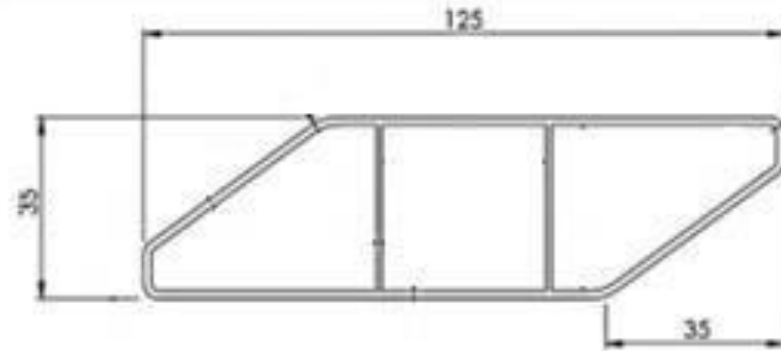

Perfiles Rectangulares

Perfiles Especiales

Perfil 35x30 Especial

Perfil Diamond 125x35

Accesorios Perfiles Rectangulares

GRAPA CLIP FIJACIÓN
PERFILES PVC

DETALLE SISTEMA
FIJACIÓN
A PARED

TAPONES DE PVC