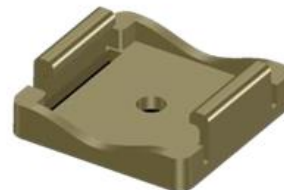

Componentes Tarifa

Disponemos de dos tipos de tapaderas para la lama con el cual poder darle el acabado que mas se ajuste a ti, así como perfilería y nuestro sistema de fijación tanto a pared como a techo T.

LAMA
130x28 mm

TAPADERA
DECORATIVA

CLIP FIJACIÓN A PARED

GRAPA CLIP FIJACIÓN
PERFILES PVC

TAPADERA
RECTANGULAR

DETALLE SISTEMA
FIJACIÓN
A PARED

CLIP FIJACIÓN A
TECHO T

Disposición