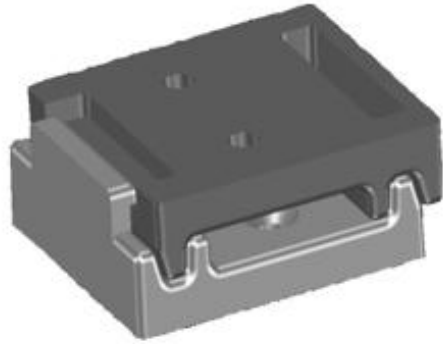

Perfiles Rectangulares

Perfiles Especiales

Perfil 35x30 Especial

Perfil Diamond 125x35

Accesorios Perfiles Rectangulares

GRAPA CLIP FIJACIÓN
PERFILES PVC

DETALLE SISTEMA
FIJACIÓN
A PARED

TAPONES DE PVC