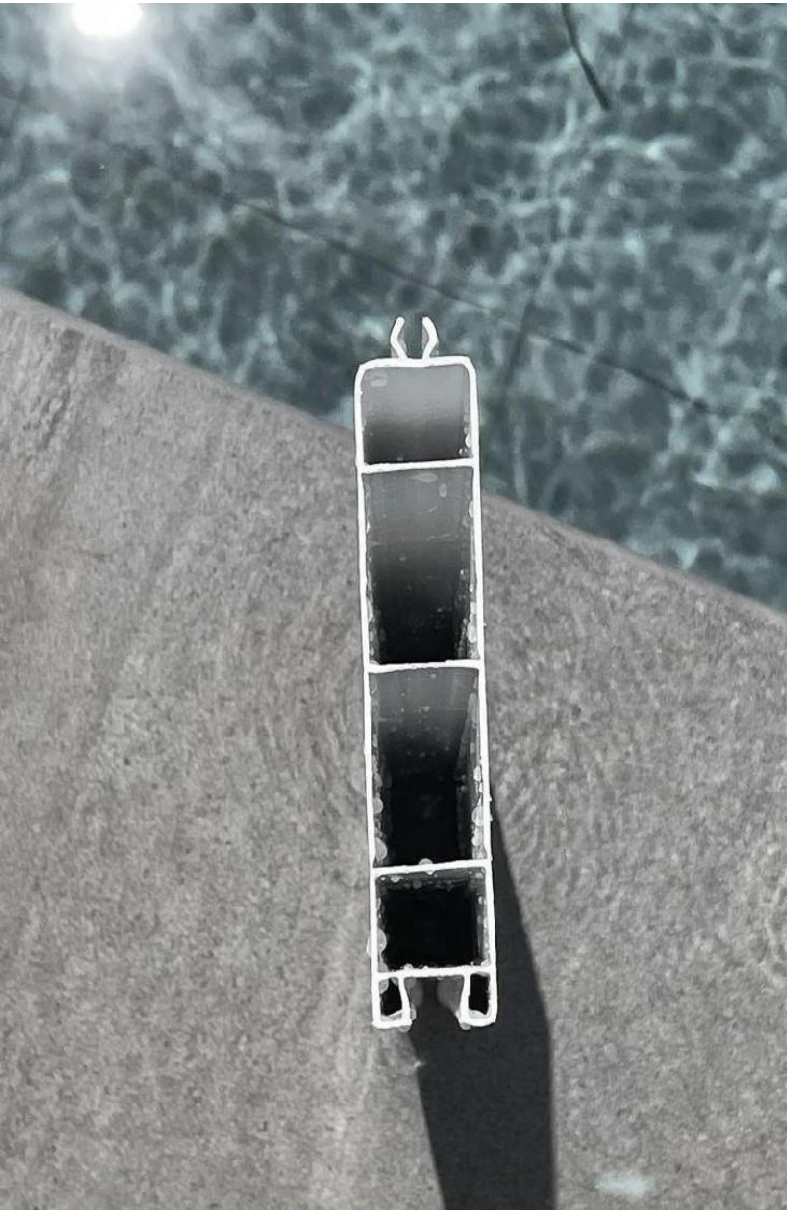

Compuesto por PVC, material ligero y muy fácil de trabajar, reforzado con tabiques internos con múltiples aplicaciones en divisiones, cercados, perfiles decorativos, puertas de garaje, puertas de viviendas, forrados de paredes...

Modelos

Entre nuestros productos puedes encontrar dos modelos de lamas para crear a tu gusto y con las condiciones que más se adapten a tus ideas.

Modelo Tarifa Hook

Perfil de PVC Rectangular de dimensiones 124x28mm.

Modelo Tarifa

Perfil de PVC Rectangular de dimensiones 130x28mm.

Tabiques interiores de refuerzo y posibilidad de alma de acero u otros materiales en el interior para mayor rigidez.

Decora tus **techos o paredes** con un toque especial gracias a la amplia **gama de propuestas** que ofrece.