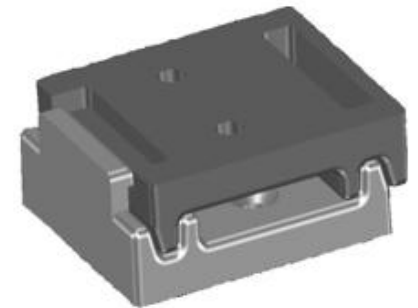

LAMA
130x28 mm

TAPADERA
DECORATIVA

CLIP FIJACIÓN A PARED

GRAPA CLIP FIJACIÓN
PERFILES PVC

TAPADERA
RECTANGULAR

DETALLE SISTEMA
FIJACIÓN
A PARED

CLIP FIJACIÓN A
TECHO T

Disposición