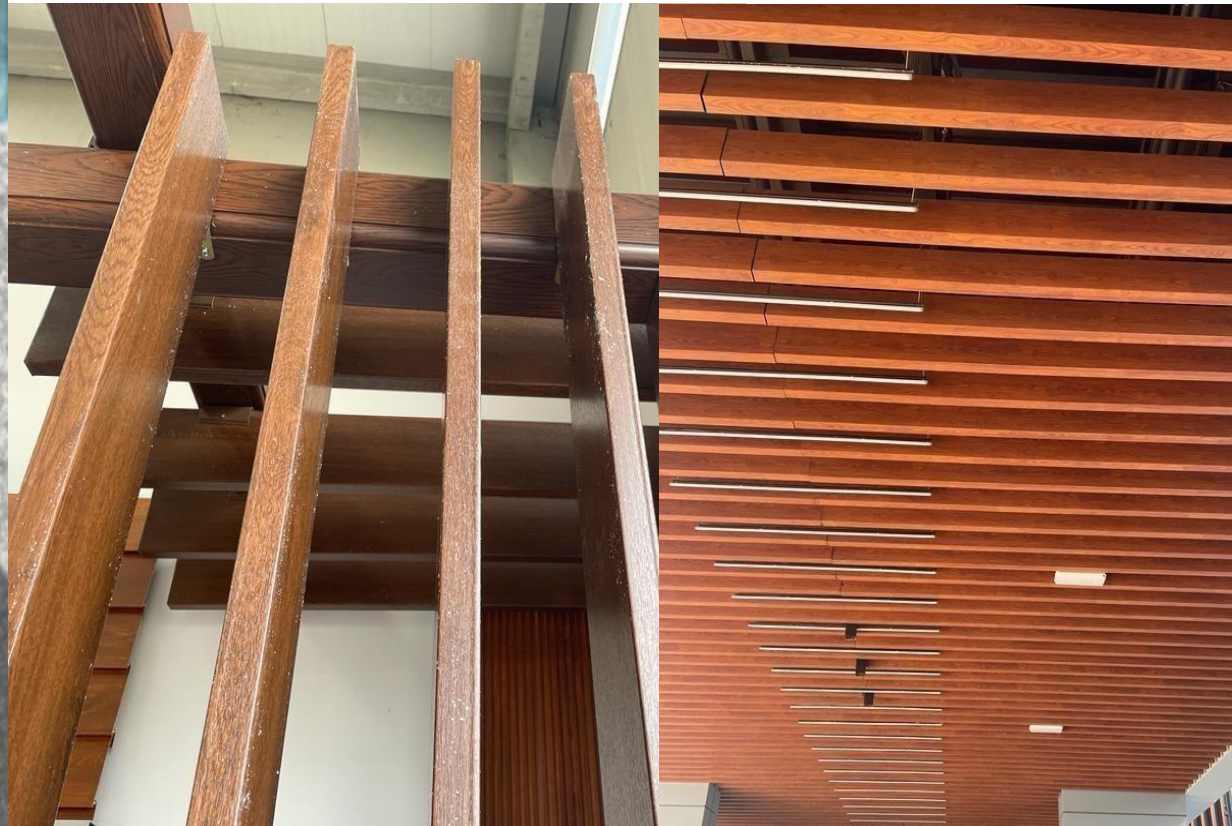

Compuesto por PVC, material ligero y muy fácil de trabajar, reforzado con tabiques internos con múltiples aplicaciones en divisiones, cercados, perfiles decorativos, puertas de garaje, puertas de viviendas, forrados de paredes...

Tabiques interiores de refuerzo y posibilidad de alma de acero u otros materiales en el interior para mayor rigidez.

Sistema macho-hembra que nos permite el encaje continuado de las lamias.

Dale un toque diferente a las **paredes y techos** de tu hogar, juega con diferentes direcciones y **crea espacios acogedores y agradables**.

Modelo Tarifa

Perfil de PVC Rectangular de dimensiones 130x28mm.

Tabiques interiores de refuerzo y posibilidad de alma de acero u otros materiales en el interior para mayor rigidez.

Decora tus **techos o paredes** con un toque especial gracias a la amplia **gama de propuestas** que ofrece.

Divide tus espacios y hazlos más íntimos o decora tu habitación con un **toque único y autentico.**

Componentes Tarifa Hook

El sistema **macho-hembra** que incorpora este tipo de lama será apto cuando usted quiera **unirlas entre ellas**, de este modo crear un sistema compacto, sin huecos y con total privacidad.