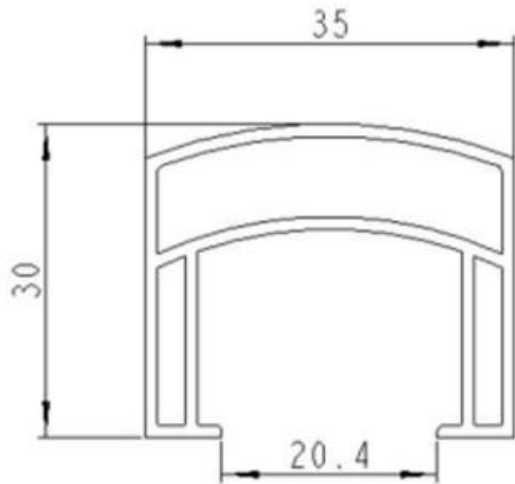

Perfiles Rectangulares

Perfiles Especiales

Perfil 35x30 Especial

Perfil Diamond 125x35

Accesorios Perfiles Rectangulares

GRAPA CLIP FIJACIÓN
PERFILES PVC

DETALLE SISTEMA
FIJACIÓN
A PARED

TAPONES DE PVC