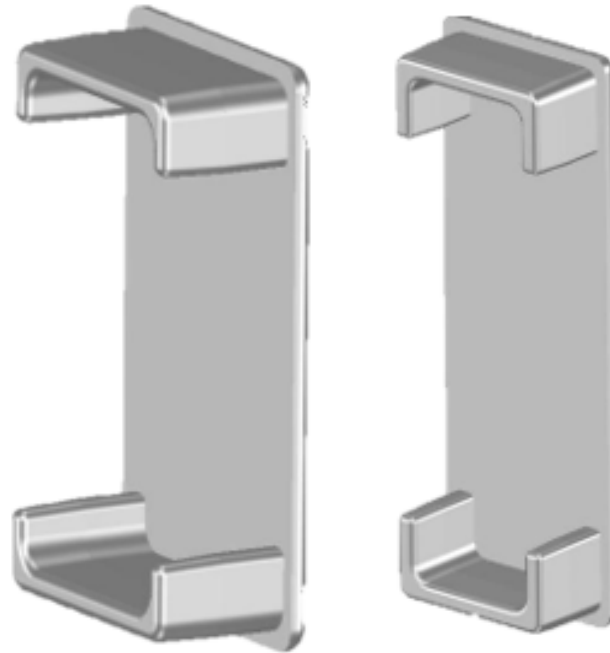

En **DECORLAX** entendemos la importancia de **crear ambientes acogedores, organizados y visualmente atractivos**. Por eso, con nuestros perfiles en PVC, no solo divides, ¡también **DECORAS!**

Modelos

Entre nuestros productos puedes diferentes tipos de perfiles que pueden servir para cualquier función que necesites.

Perfiles Rectangulares

Perfiles Especiales

Perfil 35x30 Especial

Perfil Diamond 125x35

Accesorios Perfiles Rectangulares

GRAPA CLIP FIJACIÓN
PERFILES PVC

DETALLE SISTEMA
FIJACIÓN
A PARED

TAPONES DE PVC

Accesorios Perfiles Especiales

FIJACIÓN DEL
PERFIL 35x30

TAPÓN PERFIL
35x30

Colores

Ofrecemos una amplia gama de colores solidos y exfoliados film PVC para interior de renolit-ski.

Todo ello para que usted pueda combinar y personalizar sus espacios ajustados a sus ideas.