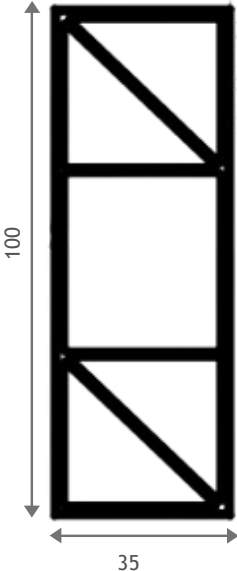

VALLA PVC RECTANGULO 100