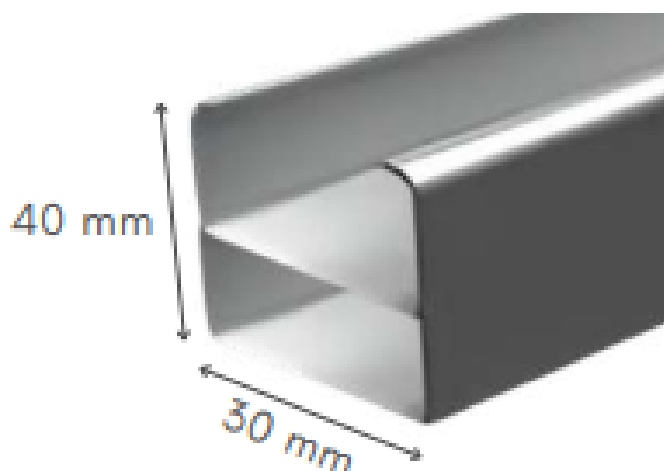

Bafle 40x30

Lama Bafle 40x30