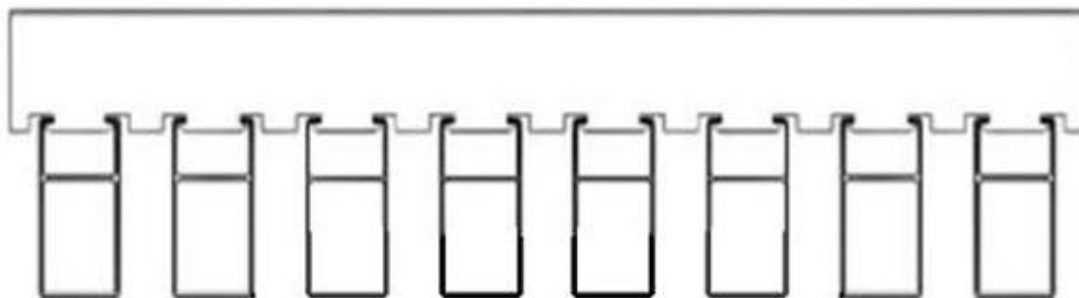

N.º de lamas por metro: 20 lamas

Distancia entre lama y lama: 2 cm

Bafle 100x30

Lama Bafle 100x30

Componentes e Instalación

N.º de lamas por metro: 20 lamas

Distancia entre lama y lama: 2 cm

SF-100 PVC