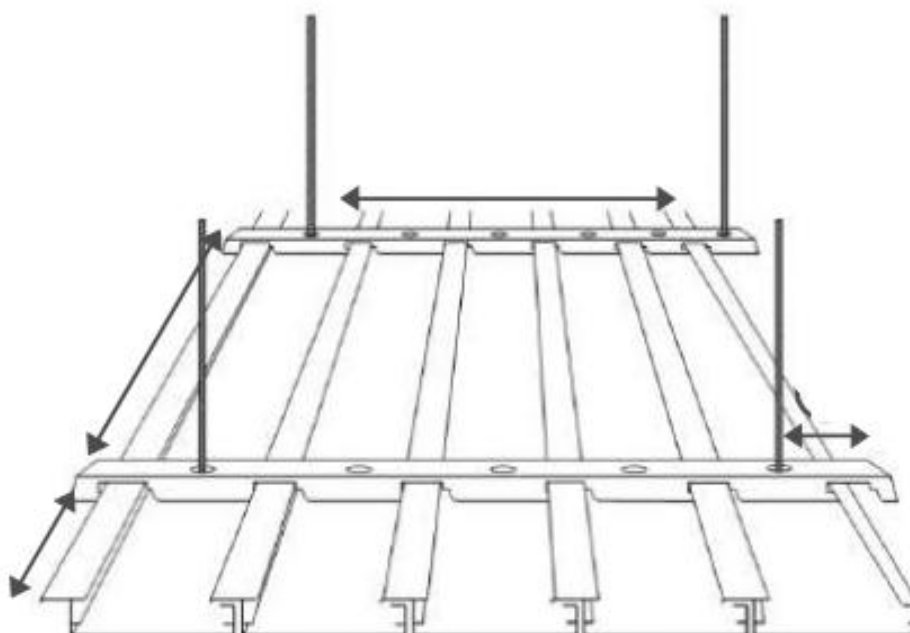

Componentes e Instalación