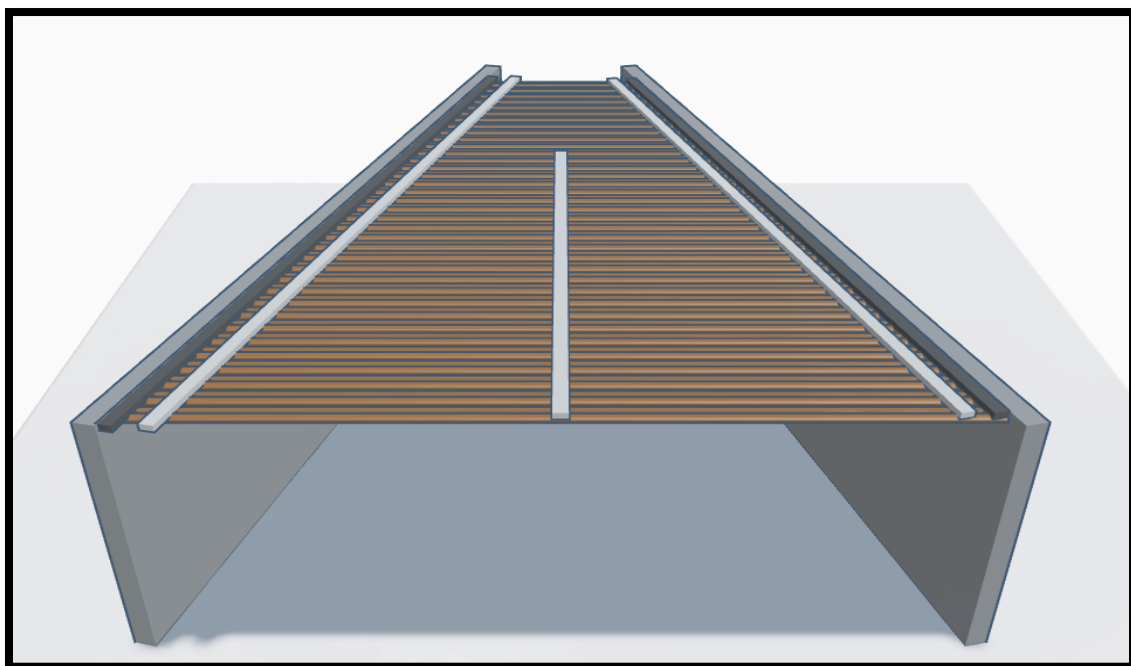

Componentes e Instalación

N.º de lamas por metro: 10 lamas

Separación entre lamas variable a petición del cliente

SF-84 PVC

Nuestro sistema de lamas SF-84 PVC ofrece una solución versátil y eficiente para todo tipo de proyectos de obra, gracias a su innovador sistema de instalación con perfil de aluminio y pieza de sujeción.

Principales beneficios:

1. **Perfiles de aluminio extrusionado:** permiten acabado en cualquier color mediante pintura o lacado, con un largo de 6,60 m y puntos de suspensión cada 2,5 m, garantizando resistencia y durabilidad.
2. **Piezas de fijación inteligentes:** posibilitan que los soportes de aluminio no requieran estar completamente alineados, asegurando que las lamas siempre mantengan una instalación perfectamente recta.

SF-84 PVC

3. **Flexibilidad en la separación:** cada lama es independiente, lo que permite ajustar la distancia entre piezas de fijación según las necesidades del cliente.
4. **Instalación adaptable:** los soportes de aluminio se pueden montar tanto en techos rectos como inclinados, ofreciendo múltiples configuraciones y diseños.