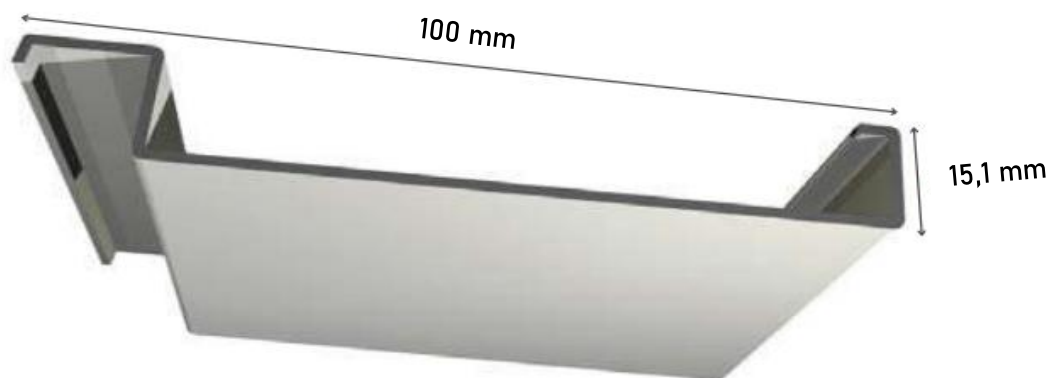

SF-100 PVC

Lama SF-100 PVC

Componentes e Instalación