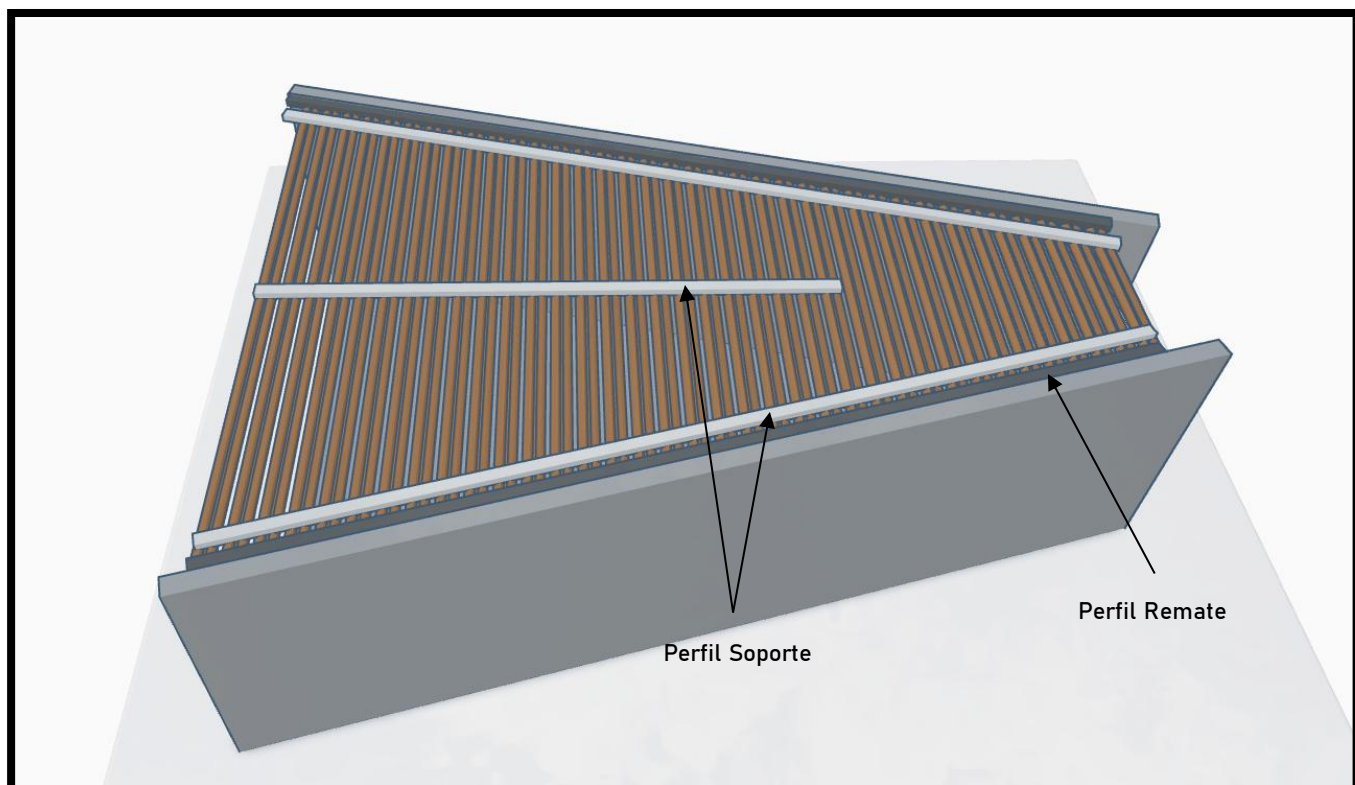

Componentes e Instalación

N.º de lamas por metro: 10 lamas

Separación entre lamas variable a petición del cliente

SF-84 PVC

Nuestro sistema de lamas SF-84 PVC ofrece una solución versátil y eficiente para todo tipo de proyectos de obra, gracias a su innovador sistema de instalación con perfil de aluminio y pieza de sujeción.

Principales beneficios:

1. **Perfiles de aluminio extrusionado:** permiten acabado en cualquier color mediante pintura o lacado, con un largo de 6,60 m y puntos de suspensión cada 2,5 m, garantizando resistencia y durabilidad.
2. **Piezas de fijación inteligentes:** posibilitan que los soportes de aluminio no requieran estar completamente alineados, asegurando que las lamas siempre mantengan una instalación perfectamente recta.

SF-84 PVC

3. **Flexibilidad en la separación:** cada lama es independiente, lo que permite ajustar la distancia entre piezas de fijación según las necesidades del cliente.
4. **Instalación adaptable:** los soportes de aluminio se pueden montar tanto en techos rectos como inclinados, ofreciendo múltiples configuraciones y diseños.