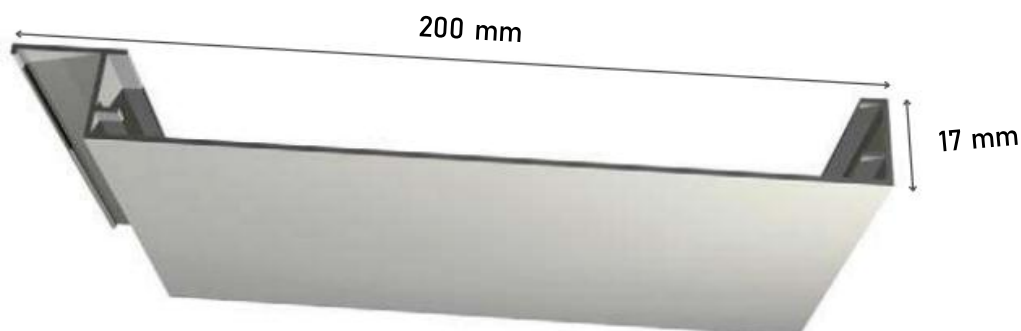

SOPORTE 125 PVC

SF-150 PVC

Lama SF-150 PVC

Componentes e Instalación

N.º de lamas por metro: 6,6 lamas

SOPORTE 150 PVC

SF-200 PVC

Lama SF-200 PVC