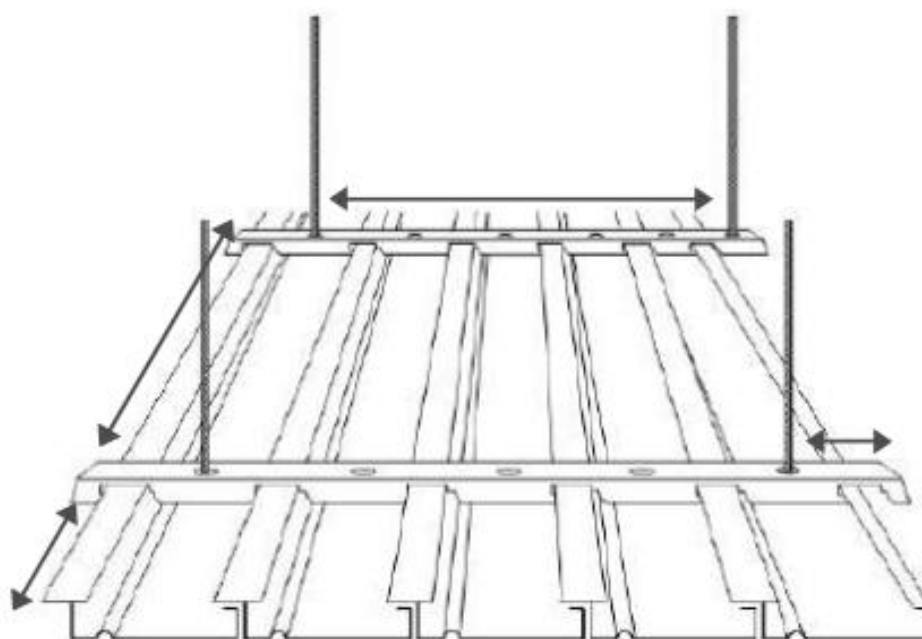

Lama SF-100 PVC

Componentes e Instalación

N.º de lamas por metro: 10 lamas

SOPORTE 100 PVC

SF-125 PVC

Lama SF-125 PVC

Componentes e Instalación

N.º de lamas por metro: 8 lamas