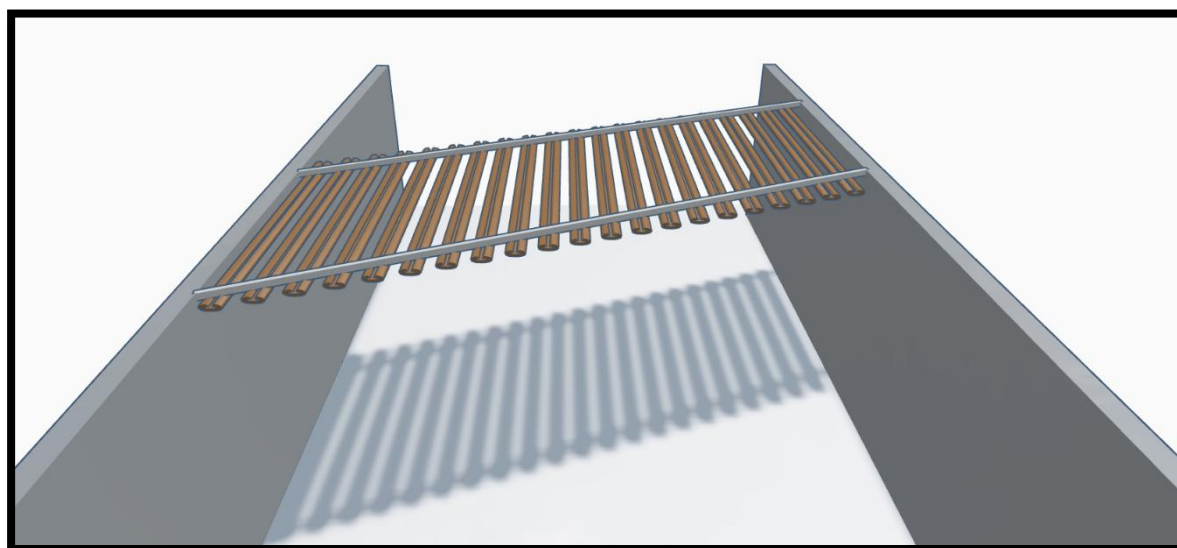

Componentes e Instalación

N.º de lamas por metro: 10 lamas

Separación entre lamas variable a petición del cliente

SF-84 PVC

Nuestro sistema de lamas SF-84 PVC ofrece una solución versátil y eficiente para todo tipo de proyectos de obra, gracias a su innovador sistema de instalación con perfil de aluminio y pieza de sujeción.

Principales beneficios:

1. **Perfiles de aluminio extrusionado:** permiten acabado en cualquier color mediante pintura o lacado, con un largo de 6,60 m y puntos de suspensión cada 2,5 m, garantizando resistencia y durabilidad.
2. **Piezas de fijación inteligentes:** posibilitan que los soportes de aluminio no requieran estar completamente alineados, asegurando que las lamas siempre mantengan una instalación perfectamente recta.

SF-84 PVC

3. **Flexibilidad en la separación:** cada lama es independiente, lo que permite ajustar la distancia entre piezas de fijación según las necesidades del cliente.
4. **Instalación adaptable:** los soportes de aluminio se pueden montar tanto en techos rectos como inclinados, ofreciendo múltiples configuraciones y diseños.