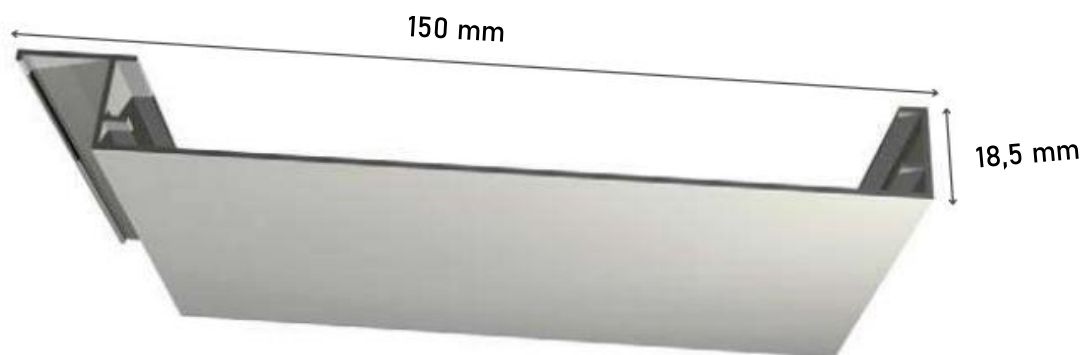

SF-150 PVC

Lama SF-150 PVC

Componentes e Instalación