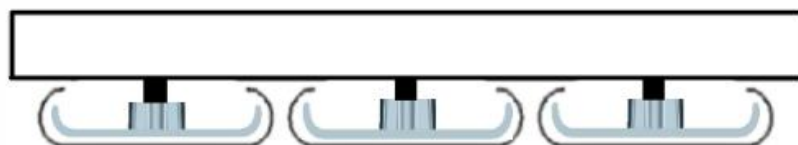

Lama Bafle 60x30

Lama Bafle 100x30

Lama SF-100 PVC

Lama SF-125 PVC

Lama SF-150 PVC

Lama SF-200 PVC

SF-84 PVC

Lama SF-84 PVC

Componentes e Instalación

N.º de lamas por metro: 10 lamas

Separación entre lamas variable a petición del cliente

SF-84 PVC

Nuestro sistema de lamas SF-84 PVC ofrece una solución versátil y eficiente para todo tipo de proyectos de obra, gracias a su innovador sistema de instalación con perfil de aluminio y pieza de sujeción.