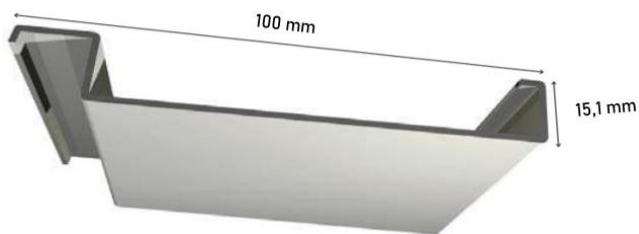

Lama SF-100 PVC