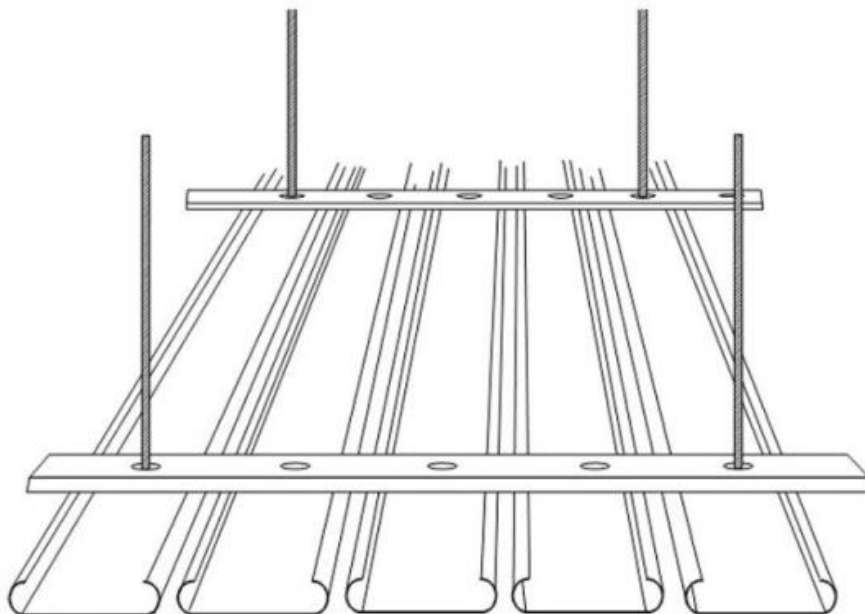

Lama Bafle 60x30

Lama Bafle 100x30

Lama SF-100 PVC

Lama SF-125 PVC

Lama SF-150 PVC

Lama SF-200 PVC

SF-84 PVC

Lama SF-84 PVC

Componentes e Instalación

N.º de lamas por metro: 10 lamas

Separación entre lamas variable a petición del cliente

SF-84 PVC

Nuestro sistema de lamas SF-84 PVC ofrece una solución versátil y eficiente para todo tipo de proyectos de obra, gracias a su innovador sistema de instalación con perfil de aluminio y pieza de sujeción.

Principales beneficios:

1. **Perfiles de aluminio extrusionado:** permiten acabado en cualquier color mediante pintura o lacado, con un largo de 6,60 m y puntos de suspensión cada 2,5 m, garantizando resistencia y durabilidad.
2. **Piezas de fijación inteligentes:** posibilitan que los soportes de aluminio no requieran estar completamente alineados, asegurando que las lamas siempre mantengan una instalación perfectamente recta.

SF-84 PVC

3. **Flexibilidad en la separación:** cada lama es independiente, lo que permite ajustar la distancia entre piezas de fijación según las necesidades del cliente.
4. **Instalación adaptable:** los soportes de aluminio se pueden montar tanto en techos rectos como inclinados, ofreciendo múltiples configuraciones y diseños.