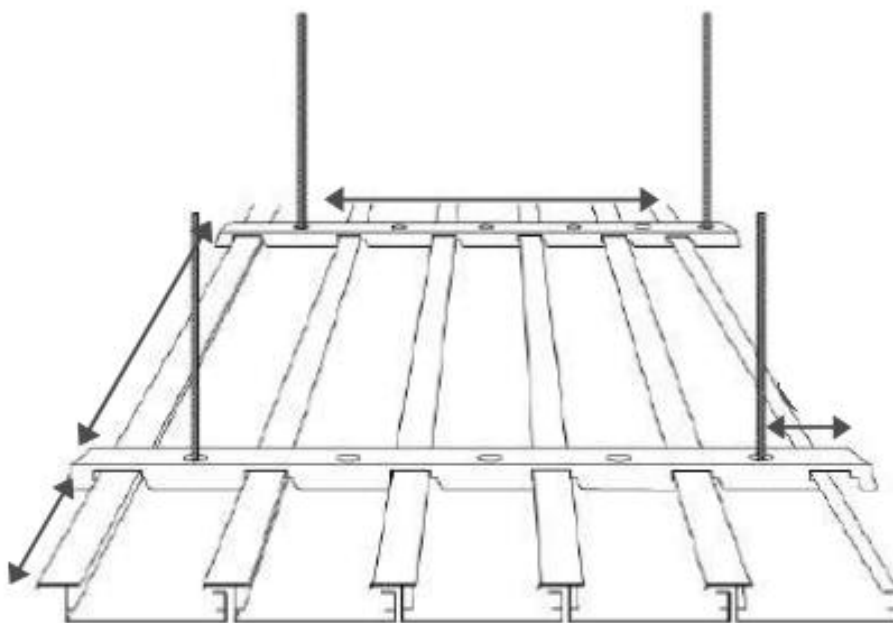

SOPORTE 125 PVC

SF-150 PVC

Lama SF-150 PVC

Componentes e Instalación

N.º de lamas por metro: 6,6 lamas

SOPORTE 150 PVC

SF-200 PVC

Lama SF-200 PVC