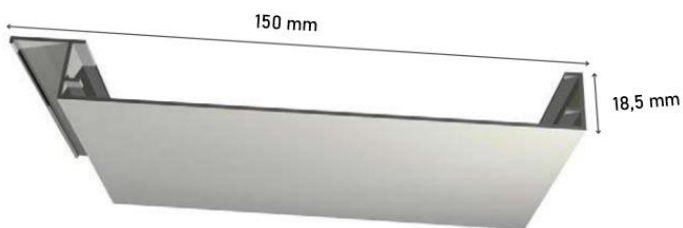

Lama Bafle 60x30

Lama Bafle 100x30

Lama SF-100 PVC

Lama SF-125 PVC

Lama SF-150 PVC

Lama SF-200 PVC

SF-84 PVC

Lama SF-84 PVC

Componentes e Instalación

N.º de lamas por metro: 10 lamas

Separación entre lamas variable a petición del cliente

SF-84 PVC

Nuestro sistema de lamas SF-84 PVC ofrece una solución versátil y eficiente para todo tipo de proyectos de obra, gracias a su innovador sistema de instalación con perfil de aluminio y pieza de sujeción.