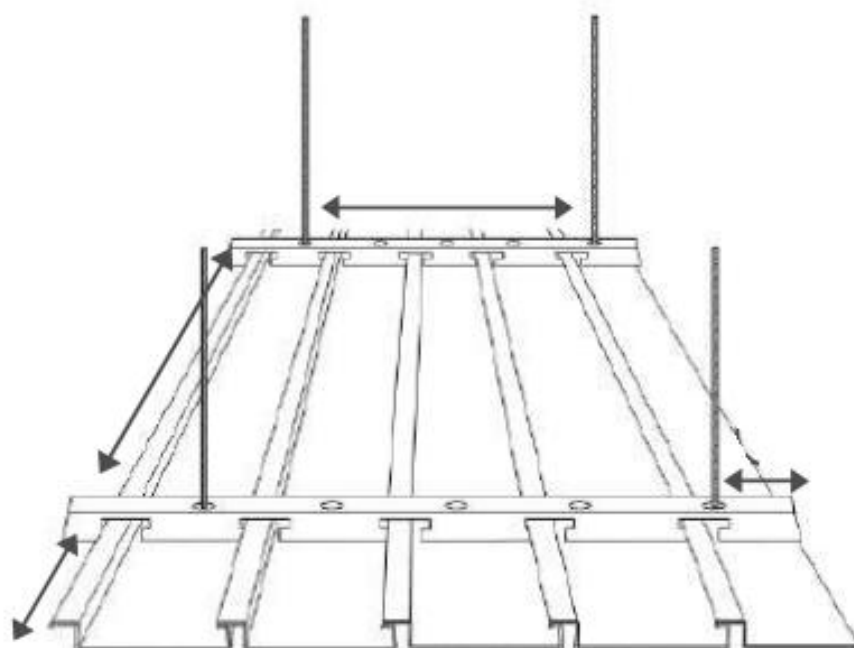

SF-100 PVC

Lama SF-100 PVC

Componentes e Instalación

N.º de lamas por metro: 10 lamas

SOPORTE 100 PVC