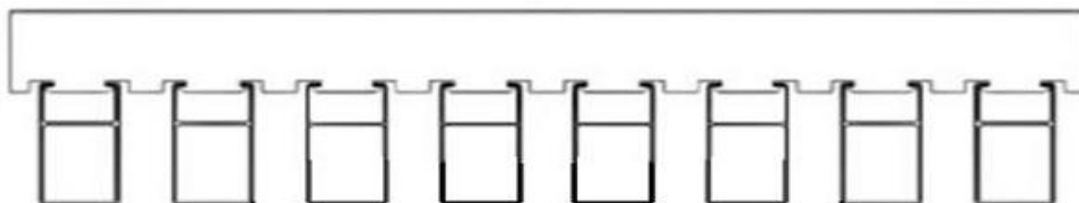

Distancia entre lama y lama: 2 cm