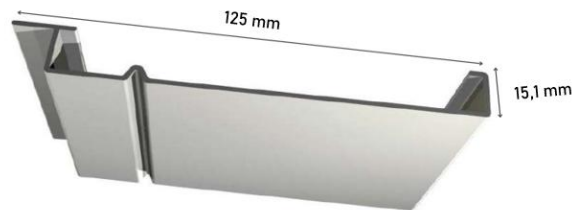

Lama Bafle 60x30

Lama Bafle 100x30

Lama SF-100 PVC

Lama SF-125 PVC

Lama SF-150 PVC

Lama SF-200 PVC

SF-84 PVC

Lama SF-84 PVC

Componentes e Instalación

N.º de lamas por metro: 10 lamas

Separación entre lamas variable a petición del cliente

SF-84 PVC

Nuestro sistema de lamas SF-84 PVC ofrece una solución versátil y eficiente para todo tipo de proyectos de obra, gracias a su innovador sistema de instalación con perfil de aluminio y pieza de sujeción.

Principales beneficios:

1. **Perfiles de aluminio extrusionado:** permiten acabado en cualquier color mediante pintura o lacado, con un largo de 6,60 m y puntos de suspensión cada 2,5 m, garantizando resistencia y durabilidad.
2. **Piezas de fijación inteligentes:** posibilitan que los soportes de aluminio no requieran estar completamente alineados, asegurando que las lamas siempre mantengan una instalación perfectamente recta.