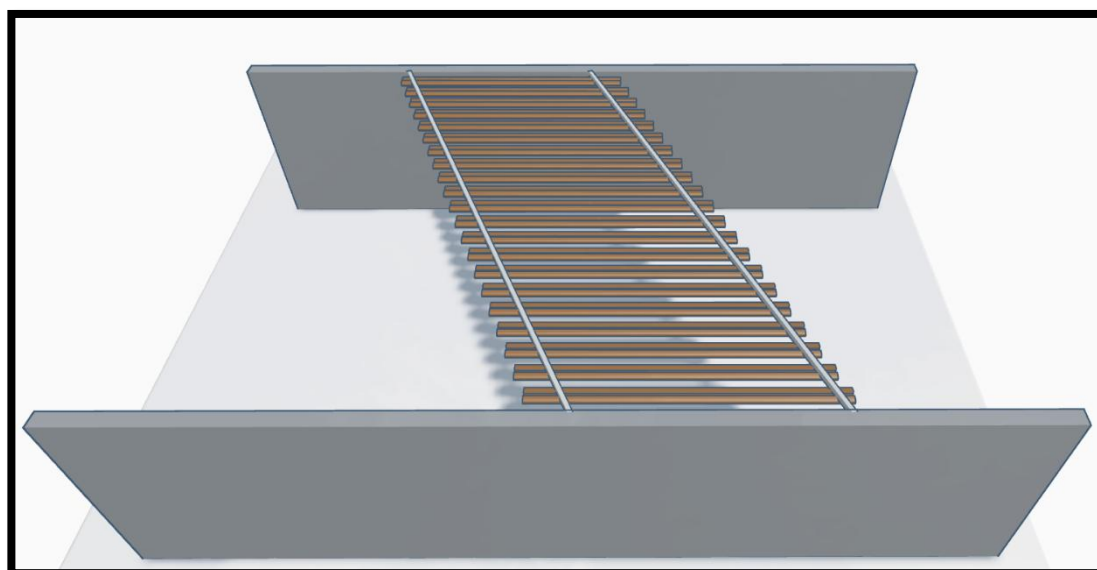

Componentes e Instalación

N.º de lamas por metro: 10 lamas

Separación entre lamas variable a petición del cliente

SF-84 PVC

Nuestro sistema de lamas SF-84 PVC ofrece una solución versátil y eficiente para todo tipo de proyectos de obra, gracias a su innovador sistema de instalación con perfil de aluminio y pieza de sujeción.

Principales beneficios:

1. **Perfiles de aluminio extrusionado:** permiten acabado en cualquier color mediante pintura o lacado, con un largo de 6,60 m y puntos de suspensión cada 2,5 m, garantizando resistencia y durabilidad.
2. **Piezas de fijación inteligentes:** posibilitan que los soportes de aluminio no requieran estar completamente alineados, asegurando que las lamas siempre mantengan una instalación perfectamente recta.

SF-84 PVC

3. **Flexibilidad en la separación:** cada lama es independiente, lo que permite ajustar la distancia entre piezas de fijación según las necesidades del cliente.
4. **Instalación adaptable:** los soportes de aluminio se pueden montar tanto en techos rectos como inclinados, ofreciendo múltiples configuraciones y diseños.