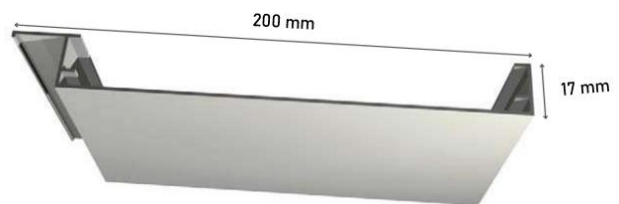

Lama Bafle 60x30

Lama Bafle 100x30

Lama SF-100 PVC

Lama SF-125 PVC

Lama SF-150 PVC

Lama SF-200 PVC

SF-84 PVC

Lama SF-84 PVC

Componentes e Instalación

N.º de lamas por metro: 10 lamas

Separación entre lamas variable a petición del cliente

SF-84 PVC

Nuestro sistema de lamas SF-84 PVC ofrece una solución versátil y eficiente para todo tipo de proyectos de obra, gracias a su innovador sistema de instalación con perfil de aluminio y pieza de sujeción.