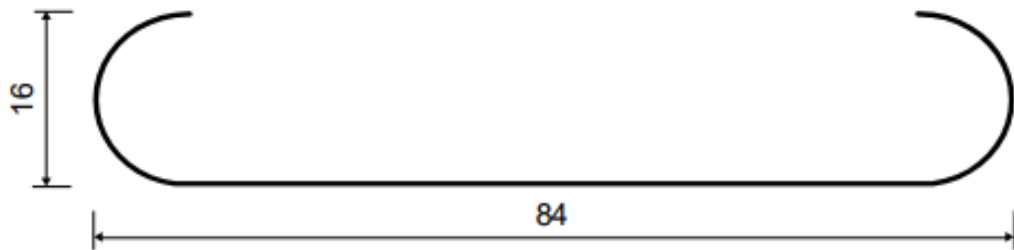

Lama Bafle 60x30

Lama Bafle 100x30

Lama SF-100 PVC

Lama SF-125 PVC

Lama SF-150 PVC

Lama SF-200 PVC

SF-84 PVC

Lama SF-84 PVC

Componentes e Instalación

N.º de lamas por metro: 10 lamas

Separación entre lamas variable a petición del cliente

SF-84 PVC

Nuestro sistema de lamas SF-84 PVC ofrece una solución versátil y eficiente para todo tipo de proyectos de obra, gracias a su innovador sistema de instalación con perfil de aluminio y pieza de sujeción.