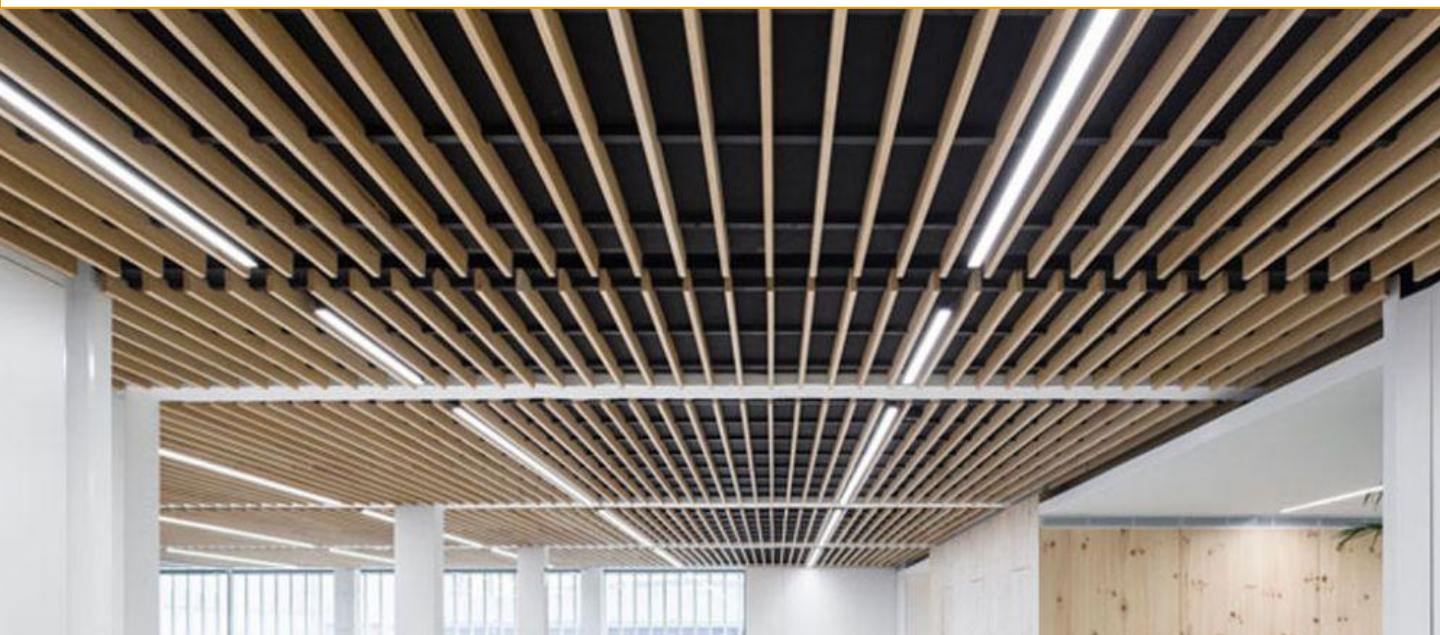

En zonas de descanso, en restaurantes o como decoración hacen que nuestra amplia gama de falsos techos de PVC dé un toque único a cualquier ambiente

Lamas totalmente independientes para instalar o desinstalar cuando lo prefieras

Crea techos diferentes tanto en interior como exterior siendo fáciles de limpiar y con gran resistencia

Combina con el color que mas se ajuste a tu espacio ya que disponemos de una amplia gama de colores