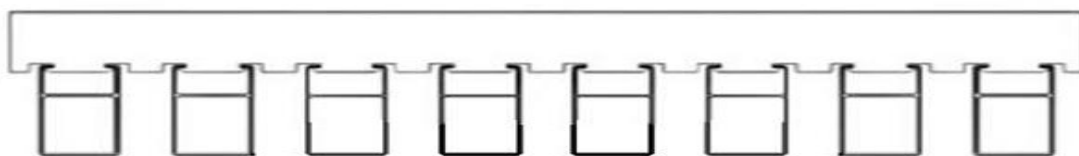

Componentes e Instalación

N.º de lamas por metro: 20 lamas