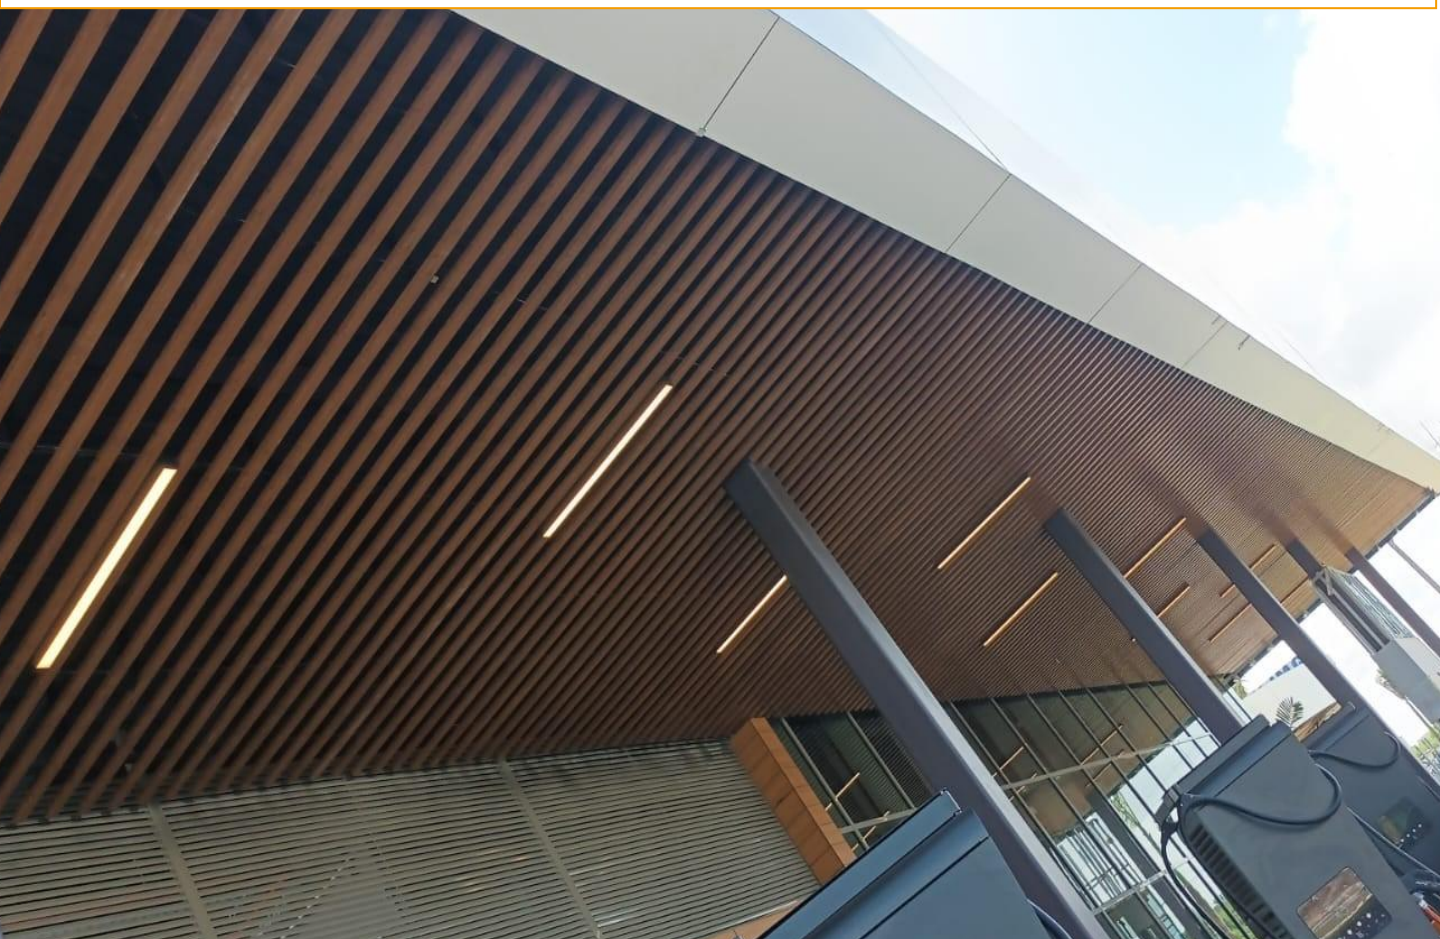

En zonas de descanso, en restaurantes o como decoración hacen que nuestra amplia gama de falsos techos de PVC dé un toque único a cualquier ambiente

Lamas totalmente independientes para instalar o desinstalar cuando lo prefieras

Crea techos diferentes tanto en interior como exterior siendo fáciles de limpiar y con gran resistencia

Combina con el color que mas se ajuste a tu espacio ya que disponemos de una amplia gama de colores