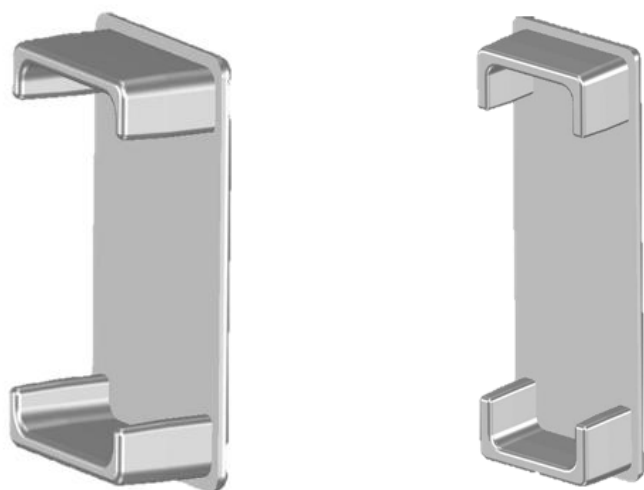

Con nuestra pieza de fijación a techo y pared T24 y clip de fijación, el montaje es ágil, seguro y sencillo

La separación entre lamas puede ajustarse de forma flexible según las necesidades del proyecto, ofreciendo la posibilidad de personalizar el diseño a petición del cliente

ÍNDICE

Perfiles PVC	7	Otros Modelos	9
- Perfil 35x27 PVC	7	Instalación	10
- Perfil 55x35 PVC	7	Colores	12
- Perfil 130x28 PVC	8		
- Tapones PVC	8		

Perfil PVC

Perfil 35x27 PVC

Perfil 55x35 PVC

Perfil PVC

Perfil 130x28 PVC

Tapones de PVC

Disponemos de tapones de PVC para todos los diferentes modelos de perfiles.

Otros Modelos

Otros Modelos Disponibles - Consultar

Instalación

Nuestros sistemas de fijación

Usaremos nuestro sistema de fijación a techo para los perfiles T24