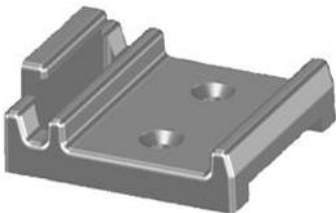

Con nuestra pieza de fijación a techo y pared T24 y clip de fijación, el montaje es ágil, seguro y sencillo

La separación entre lamas puede ajustarse de forma flexible según las necesidades del proyecto, ofreciendo la posibilidad de personalizar el diseño a petición del cliente

Tapones de PVC

Disponemos de tapones de PVC para todos los diferentes modelos de perfiles.

Otros Modelos

Otros Modelos Disponibles - Consultar

Instalación

Nuestros sistemas de fijación

Usaremos nuestro sistema de fijación a techo para los perfiles T24

Sistema de Fijación
a Techo T24

Mientras que para instalación a cualquier perfil metálico e incluso a obra, usaremos nuestro clip

Grapa Clip de
Fijación PVC

Instalación

Uso fijación clip a pared

SISTEMA FIJACIÓN
A PARED