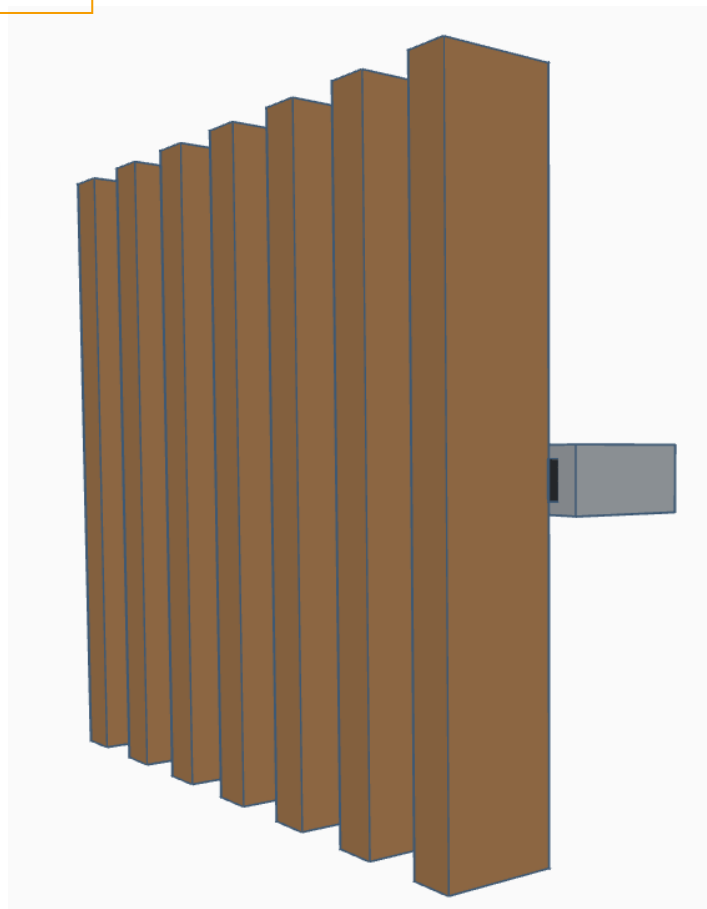

Instalación

Uso fijación clip a pared

Para perfiles mas pesados usaremos el clip de fijación