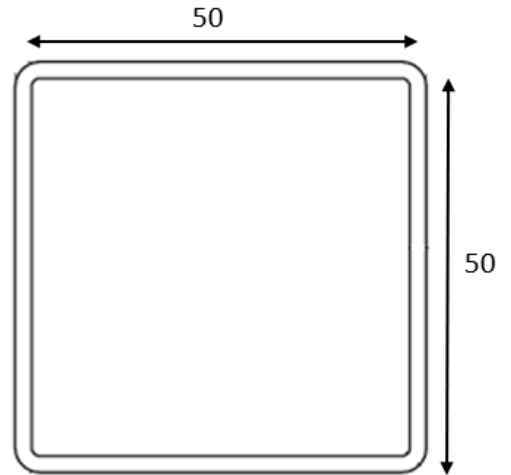

Otros Modelos

Otros Modelos Disponibles - Consultar