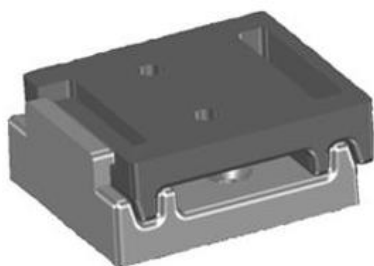

Con nuestra pieza de fijación a techo y pared T24 y clip de fijación, el montaje es ágil, seguro y sencillo

La separación entre lamas puede ajustarse de forma flexible según las necesidades del proyecto, ofreciendo la posibilidad de personalizar el diseño a petición del cliente

Tapones de PVC

Disponemos de tapones de PVC para todos los diferentes modelos de perfiles.

Otros Modelos

Otros Modelos Disponibles - Consultar

Instalación

Nuestros sistemas de fijación

Usaremos nuestro sistema de fijación a techo para los perfiles T24

Sistema de Fijación
a Techo T24

Mientras que para instalación a cualquier perfil metálico e incluso a obra, usaremos nuestro clip

Grapa Clip de
Fijación PVC

Instalación

Uso fijación clip a pared

SISTEMA FIJACIÓN
A PARED