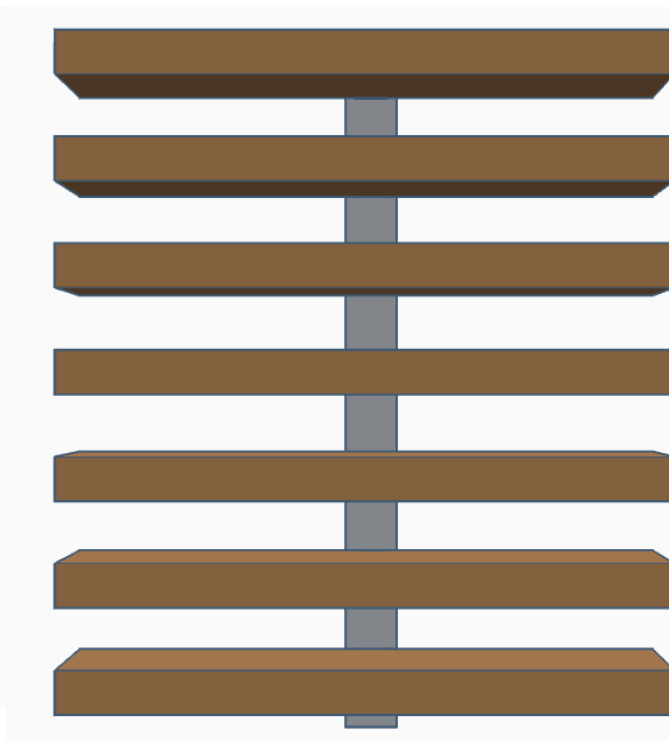

Tapones de PVC

Disponemos de tapones de PVC para todos los diferentes modelos de perfiles.

Otros Modelos

Otros Modelos Disponibles - Consultar

Instalación

Nuestros sistemas de fijación

Usaremos nuestro sistema de fijación a techo para los perfiles T24

Sistema de Fijación
a Techo T24

Mientras que para instalación a cualquier perfil metálico e incluso a obra, usaremos nuestro clip

Grapa Clip de
Fijación PVC

Instalación

Uso fijación clip a pared

SISTEMA FIJACIÓN
A PARED

Para perfiles mas pesados usaremos el clip de fijación

Colores

Colores Disponibles

Colores Estándar:

Blanco – Gris

Colores RAL:

1013 – 1015 – 3005 – 6005 – 6009 – 7011 – 7016 – 7022 –
7035 – 7048 – 8007 – 8014 – 8017 - 8019