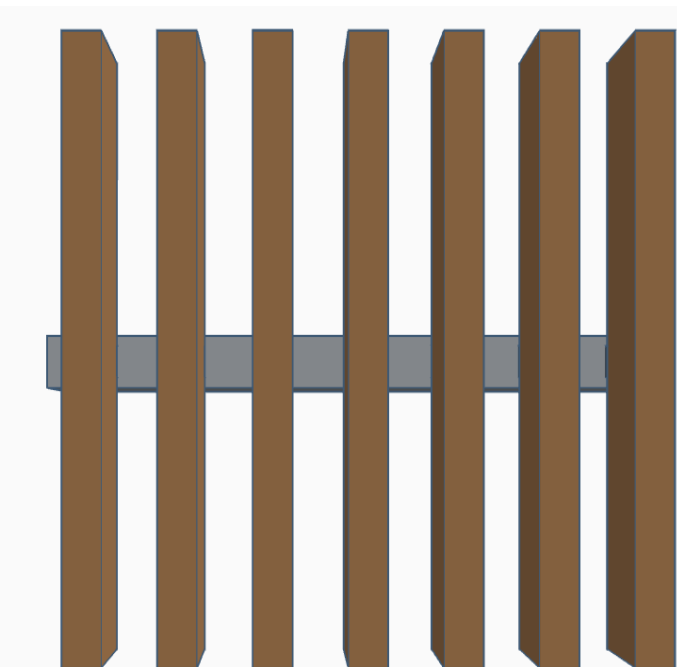

Con nuestra pieza de fijación a techo y pared T24 y clip de fijación, el montaje es ágil, seguro y sencillo

La separación entre lamas puede ajustarse de forma flexible según las necesidades del proyecto, ofreciendo la posibilidad de personalizar el diseño a petición del cliente

Tapones de PVC

Disponemos de tapones de PVC para todos los diferentes modelos de perfiles.

Otros Modelos

Otros Modelos Disponibles - Consultar

Instalación

Nuestros sistemas de fijación

Usaremos nuestro sistema de fijación a techo para los perfiles T24

Sistema de Fijación
a Techo T24

Mientras que para instalación a cualquier perfil metálico e incluso a obra, usaremos nuestro clip

Grapa Clip de
Fijación PVC

Instalación

Uso fijación clip a pared

SISTEMA FIJACIÓN
A PARED

Para perfiles mas pesados usaremos el clip de fijación

Colores

Colores Disponibles

Colores Estándar:

Blanco – Gris

Colores RAL:

1013 – 1015 – 3005 – 6005 – 6009 – 7011 – 7016 – 7022 –
7035 – 7048 – 8007 – 8014 – 8017 - 8019