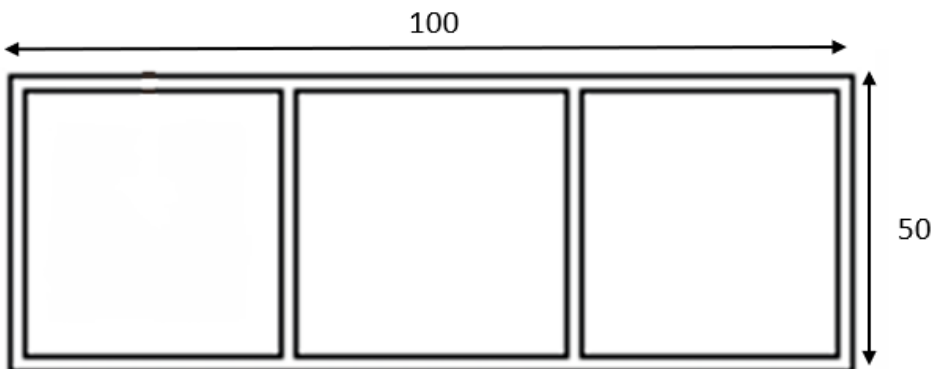

Otros Modelos

Otros Modelos Disponibles - Consultar