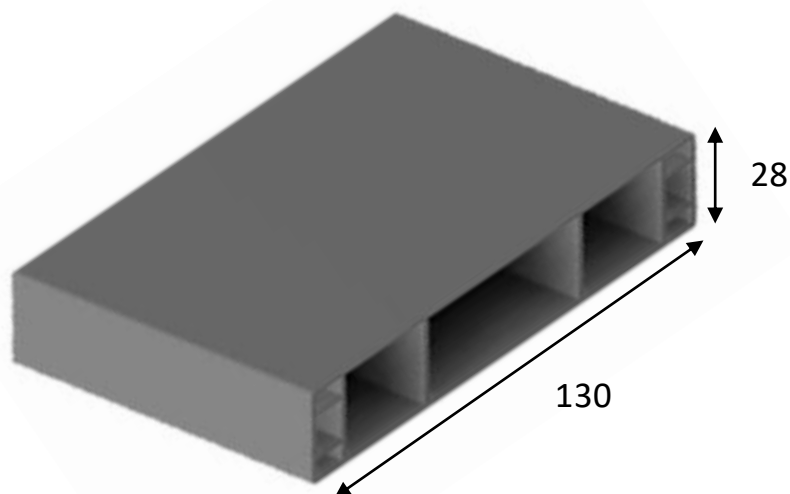

Con nuestra pieza de fijación a techo y pared T24 y clip de fijación, el montaje es ágil, seguro y sencillo

La separación entre lamas puede ajustarse de forma flexible según las necesidades del proyecto, ofreciendo la posibilidad de personalizar el diseño a petición del cliente

ÍNDICE

Perfiles PVC	7	Otros Modelos	9
- Perfil 35x27 PVC	7	Instalación	10
- Perfil 55x35 PVC	7	Colores	12
- Perfil 130x28 PVC	8		
- Tapones PVC	8		

Perfil PVC

Perfil 35x27 PVC

Perfil 55x35 PVC

Perfil PVC

Perfil 130x28 PVC