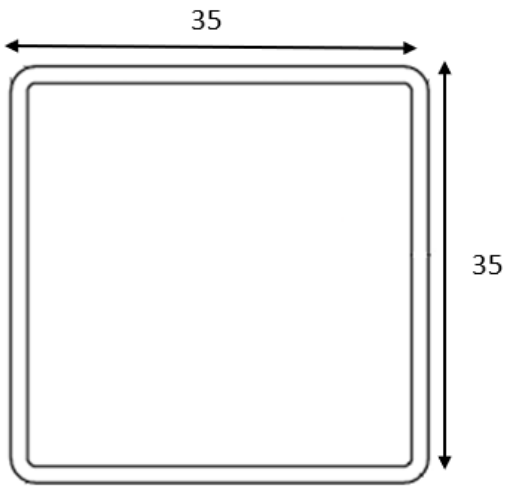

Otros Modelos

Otros Modelos Disponibles - Consultar