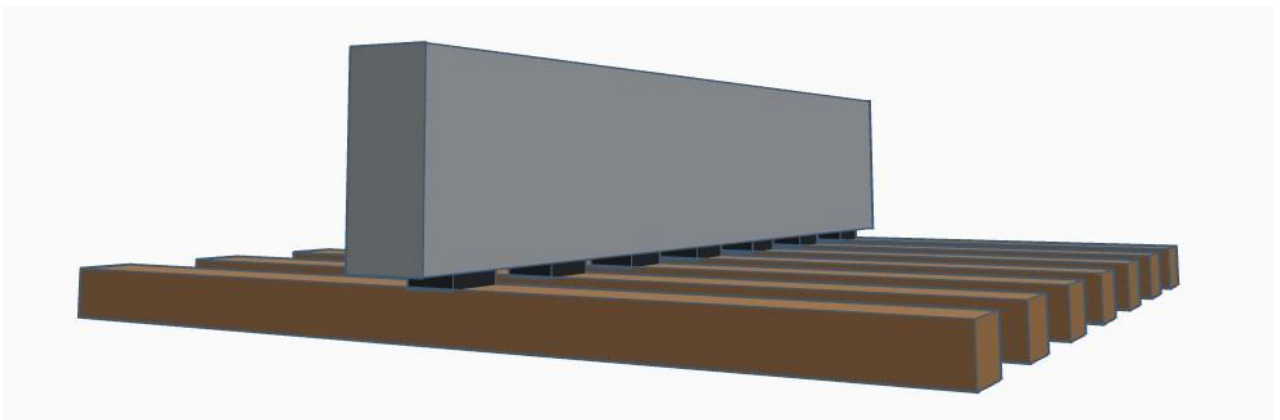

Instalación

Nuestros sistemas de fijación

Usaremos nuestro sistema de fijación a techo para los perfiles T24

Sistema de Fijación
a Techo T24

Mientras que para instalación a cualquier perfil metálico e incluso a obra, usaremos nuestro clip

Grapa Clip de
Fijación PVC