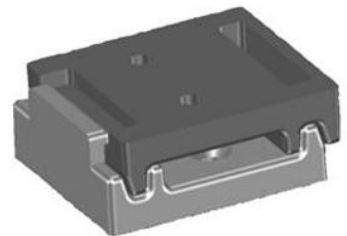

Con nuestra pieza de fijación a techo y pared T24 y clip de fijación, el montaje es ágil, seguro y sencillo

La separación entre lamas puede ajustarse de forma flexible según las necesidades del proyecto, ofreciendo la posibilidad de personalizar el diseño a petición del cliente

Tapones de PVC

Disponemos de tapones de PVC para todos los diferentes modelos de perfiles.

Otros Modelos

Otros Modelos Disponibles - Consultar

Instalación

Nuestros sistemas de fijación

Usaremos nuestro sistema de fijación a techo para los perfiles T24

Sistema de Fijación
a Techo T24

Mientras que para instalación a cualquier perfil metálico e incluso a obra, usaremos nuestro clip

Grapa Clip de
Fijación PVC

Instalación

Uso fijación clip a pared

SISTEMA FIJACIÓN
A PARED