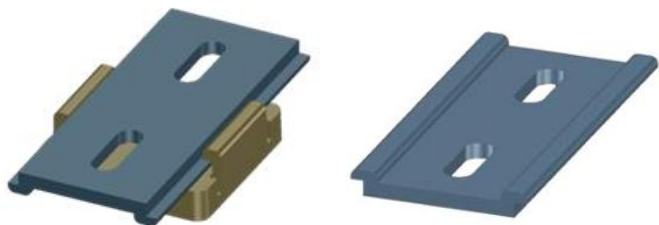

Con nuestra pieza de fijación a techo y pared T24 y clip de fijación, el montaje es ágil, seguro y sencillo

La separación entre lamas puede ajustarse de forma flexible según las necesidades del proyecto, ofreciendo la posibilidad de personalizar el diseño a petición del cliente

Tapones de PVC

Disponemos de tapones de PVC para todos los diferentes modelos de perfiles.

Otros Modelos

Otros Modelos Disponibles - Consultar

Instalación

Nuestros sistemas de fijación

Usaremos nuestro sistema de fijación a techo para los perfiles T24

Sistema de Fijación
a Techo T24

Mientras que para instalación a cualquier perfil metálico e incluso a obra, usaremos nuestro clip

Grapa Clip de
Fijación PVC

Instalación

Uso fijación clip a pared

SISTEMA FIJACIÓN
A PARED

Para perfiles mas pesados usaremos el clip de fijación

Colores

Colores Disponibles

Colores Estándar:

Blanco – Gris

Colores RAL:

1013 – 1015 – 3005 – 6005 – 6009 – 7011 – 7016 – 7022 –
7035 – 7048 – 8007 – 8014 – 8017 - 8019