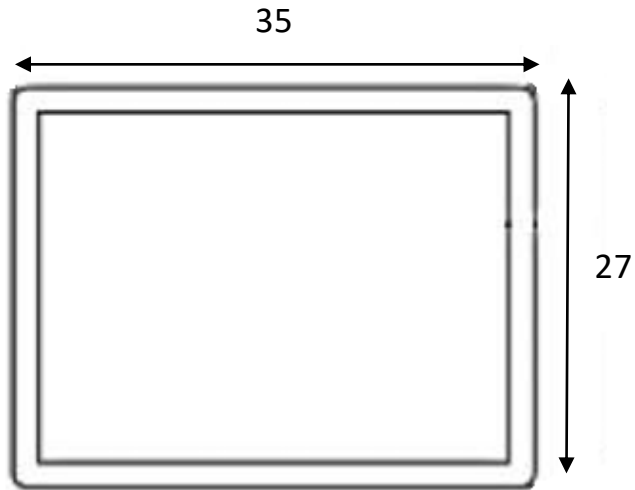

Con nuestra pieza de fijación a techo y pared T24 y clip de fijación, el montaje es ágil, seguro y sencillo

La separación entre lamas puede ajustarse de forma flexible según las necesidades del proyecto, ofreciendo la posibilidad de personalizar el diseño a petición del cliente

ÍNDICE

Perfiles PVC	7	Otros Modelos	9
- Perfil 35x27 PVC	7	Instalación	10
- Perfil 55x35 PVC	7	Colores	12
- Perfil 130x28 PVC	8		
- Tapones PVC	8		

Perfil PVC

Perfil 35x27 PVC

Perfil 55x35 PVC

Perfil PVC

Perfil 130x28 PVC