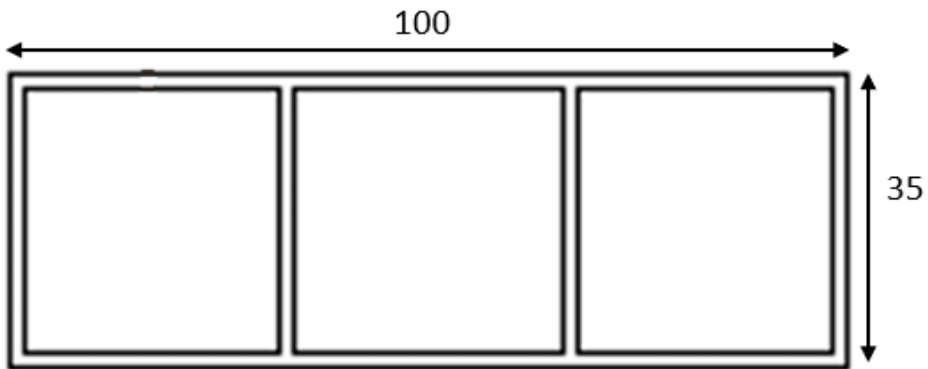

Otros Modelos

Otros Modelos Disponibles - Consultar