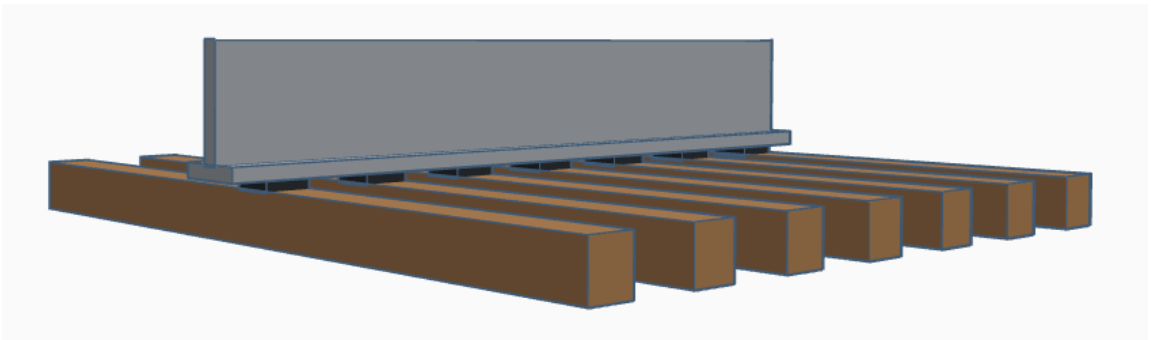

Instalación

Nuestros sistemas de fijación

Usaremos nuestro sistema de fijación a techo para los perfiles T24

Sistema de Fijación
a Techo T24

Mientras que para instalación a cualquier perfil metálico e incluso a obra, usaremos nuestro clip

Grapa Clip de
Fijación PVC