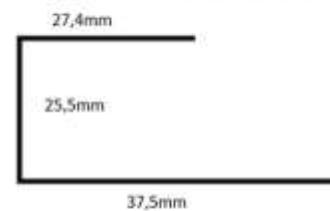

WOOTECH 5

Perfil WooTech 5

- Aplicación Interior/Exterior
- Confort Acústico
- Montaje rápido y sencillo gracias a su método de fijación.
- Amplia gama de colores

Componentes/Instalación WooTech 5

- Disponible para techo y paredes
- Perfil Inicio Remate
- Clip Fijación Metálico
- Perfiles F
- Rastrel Aluminio
- Material usado SPC
- Superficie cobertura de 185 mm
- Tamaño estándar de fabricación 4 metros
- Espesor de 10 mm
- Etiqueta ECO 85% de material reciclado
- Peso de 13 kg/m²
- Formaldehido libre de formaldehido
- Posibilidad de fabricación a medida

Perfiles F