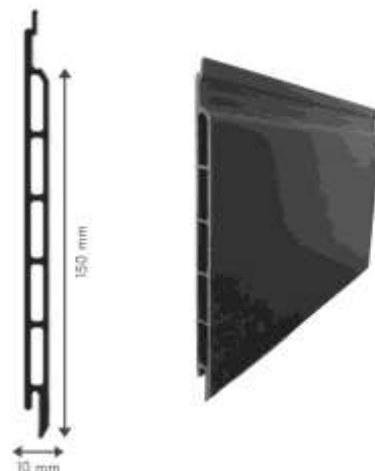

Perfil WooTech 150

- Aplicación Interior/Exterior
- Confort Acústico
- Montaje rápido y sencillo gracias a su método de fijación.
- Amplia gama de colores

Componentes/Instalación WooTech 150

- Disponible para techo y paredes
- Perfil Inicio Remate
- Clip Fijación Metálico
- Perfiles F
- Rastrel Aluminio
- Material usado SPC
- Superficie cobertura de 150 mm
- Tamaño estándar de fabricación 4 metros
- Espesor de 10 mm
- Etiqueta ECO 85% de material reciclado
- Peso de 9kg/m²
- Formaldehido libre de formaldehido
- Posibilidad de fabricación a medida

Componentes/Instalación WooTech 185

- Disponible para techo y paredes
- Perfil Inicio Remate
- Clip Fijación Metálico
- Perfiles F
- Rastrel Aluminio
- Material usado SPC
- Superficie cobertura de 185 mm
- Tamaño estándar de fabricación 2.4 metros
- Espesor de 22 mm
- Etiqueta ECO 85% de material reciclado
- Peso de 13 kg/m²
- Formaldehído libre de formaldehído
- Posibilidad de fabricación a medida