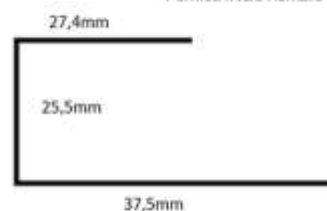

WOOTECH 26

Perfil WooTech 26

- Aplicación Interior/Exterior
- Confort Acústico
- Montaje rápido y sencillo gracias a su método de fijación.
- Amplia gama de colores

Componentes/Instalación WooTech 26

- Disponible para techo y paredes
- Perfil Inicio Remate
- Clip Fijación Metálico
- Perfiles F
- Rastrel Aluminio
- Material usado SPC
- Superficie cobertura de 185 mm
- Tamaño estándar de fabricación 4 metros
- Espesor de 10 mm
- Etiqueta ECO 85% de material reciclado
- Peso de 13 kg/m²
- Formaldehido libre de formaldehido
- Posibilidad de fabricación a medida

Perfiles F