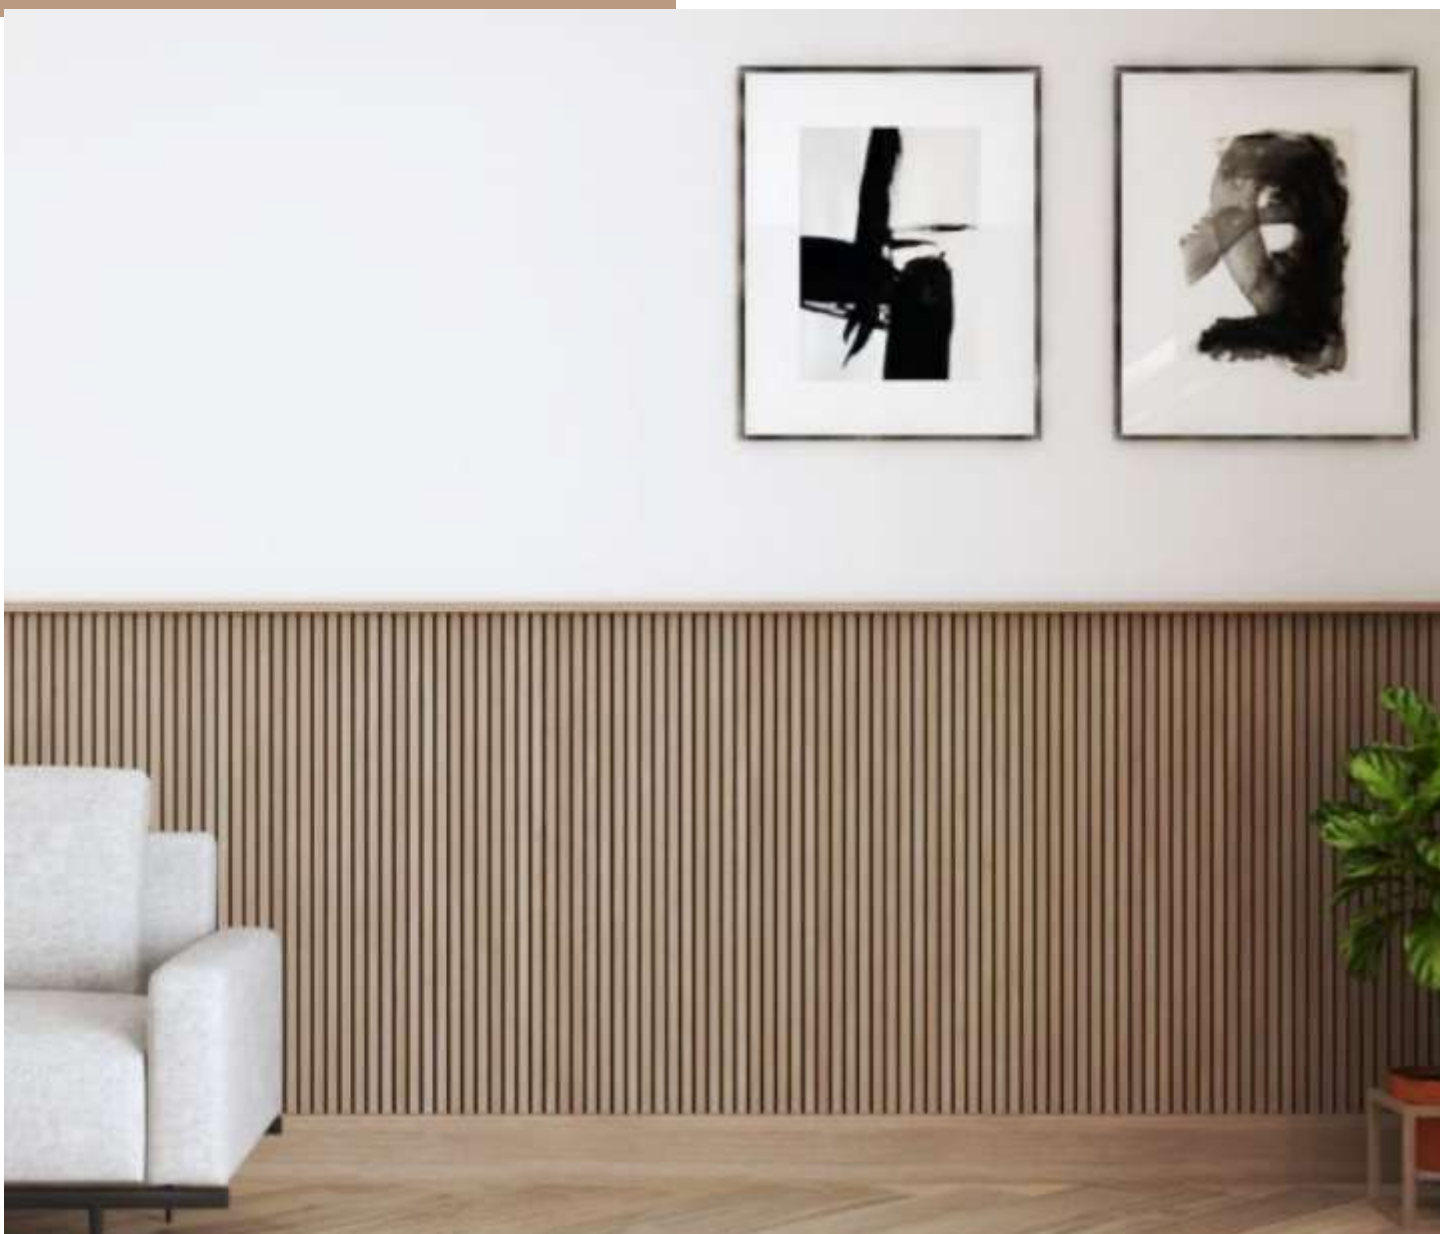

¿POR QUÉ ELEGIR NUESTROS PANELES DECORATIVOS WOOTECH?

WOOTECH nace con la misión de transformar entornos a través de la convergencia entre **diseño y funcionalidad**. Mas que un revestimiento, nuestros paneles son elementos arquitectónicos diseñados para dotar de **carácter y personalidad propia** a cada ambiente.

La integración de nuestros sistemas listonados en **paredes y techos** no solo garantiza un óptimo acondicionamiento acústico, sino que eleva la sensación de **confort y bienestar** en el espacio.