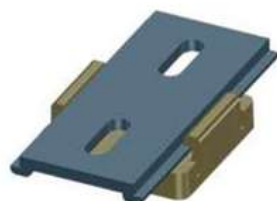

WOOTECH 50x30

Perfil WooTech 50x30

- Aplicación Interior/Exterior
- Confort Acústico
- Montaje rápido y sencillo gracias a su método de fijación.
- Amplia gama de colores

Componentes/Instalación WooTech 50x30

- Disponible para techo y paredes
- Rastrel Aluminio
- Material usado SPC
- Largo de 50 mm
- Altura de 30 mm
- Grapa Clip Fijación PVC
- Sistema fijación techo
- Sistema Fijación a pared
- Etiqueta ECO 85% de material reciclado
- Formaldehido libre de formaldehido
- Posibilidad de fabricación a medida