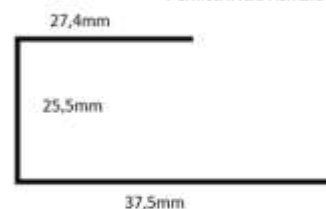

WOOTECH 185

Perfil WooTech 185

- Aplicación Interior/Exterior
- Confort Acústico
- Montaje rápido y sencillo gracias a su método de fijación.
- Amplia gama de colores

Componentes/Instalación WooTech 185

- Disponible para techo y paredes
- Perfil Inicio Remate
- Clip Fijación Metálico
- Perfiles F
- Rastrel Aluminio
- Material usado SPC
- Superficie cobertura de 185 mm
- Tamaño estándar de fabricación 2.4 metros
- Espesor de 22 mm
- Etiqueta ECO 85% de material reciclado
- Peso de 13 kg/m²
- Formaldehído libre de formaldehído
- Posibilidad de fabricación a medida

Perfiles F