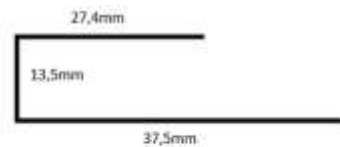

Componentes/Instalación WooTech 5

- Disponible para techo y paredes
- Perfil Inicio Remate
- Clip Fijación Metálico
- Perfiles F
- Rastrel Aluminio
- Material usado SPC
- Superficie cobertura de 185 mm
- Tamaño estándar de fabricación 4 metros
- Espesor de 10 mm
- Etiqueta ECO 85% de material reciclado
- Peso de 13 kg/m²
- Formaldehido libre de formaldehido
- Posibilidad de fabricación a medida