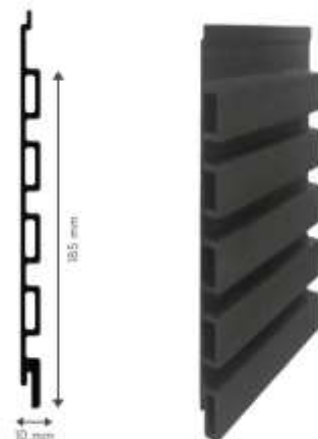

Componentes/Instalación WooTech 5

- Disponible para techo y paredes
- Perfil Inicio Remate
- Clip Fijación Metálico
- Perfiles F
- Rastrel Aluminio
- Material usado SPC
- Superficie cobertura de 185 mm
- Tamaño estándar de fabricación 4 metros
- Espesor de 10 mm
- Etiqueta ECO 85% de material reciclado
- Peso de 13 kg/m²
- Formaldehido libre de formaldehido
- Posibilidad de fabricación a medida

Componentes/Instalación WooTech 26

- Disponible para techo y paredes
- Perfil Inicio Remate
- Clip Fijación Metálico
- Perfiles F
- Rastrel Aluminio
- Material usado SPC
- Superficie cobertura de 185 mm
- Tamaño estándar de fabricación 4 metros
- Espesor de 10 mm
- Etiqueta ECO 85% de material reciclado
- Peso de 13 kg/m²
- Formaldehido libre de formaldehido
- Posibilidad de fabricación a medida