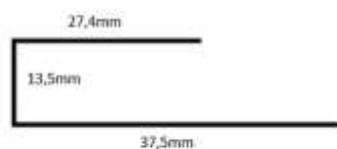

Componentes/Instalación WooTech 26

- Disponible para techo y paredes
- Perfil Inicio Remate
- Clip Fijación Metálico
- Perfiles F
- Rastrel Aluminio
- Material usado SPC
- Superficie cobertura de 185 mm
- Tamaño estándar de fabricación 4 metros
- Espesor de 10 mm
- Etiqueta ECO 85% de material reciclado
- Peso de 13 kg/m²
- Formaldehido libre de formaldehido
- Posibilidad de fabricación a medida