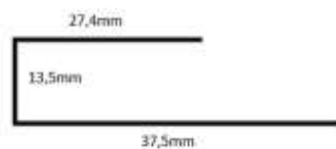

Componentes/Instalación WooTech 185

- Disponible para techo y paredes
- Perfil Inicio Remate
- Clip Fijación Metálico
- Perfiles F
- Rastrel Aluminio
- Material usado SPC
- Superficie cobertura de 185 mm
- Tamaño estándar de fabricación 2.4 metros
- Espesor de 22 mm
- Etiqueta ECO 85% de material reciclado
- Peso de 13 kg/m²
- Formaldehído libre de formaldehído
- Posibilidad de fabricación a medida