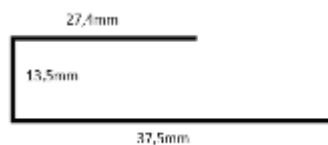

Perfil WooTech 150

- Aplicación Interior/Exterior
- Confort Acústico
- Montaje rápido y sencillo gracias a su método de fijación.
- Amplia gama de colores

Componentes/Instalación WooTech 150

- Disponible para techo y paredes
- Perfil Inicio Remate
- Clip Fijación Metálico
- Perfiles F
- Rastrel Aluminio
- Material usado SPC
- Superficie cobertura de 150 mm
- Tamaño estándar de fabricación 4 metros
- Espesor de 10 mm
- Etiqueta ECO 85% de material reciclado
- Peso de 9kg/m²
- Formaldehido libre de formaldehido
- Posibilidad de fabricación a medida