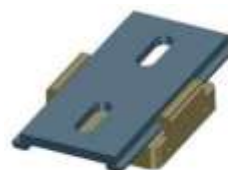

TECHO PERFIL 35x27

Perfil PVC Techo 35x27

- Aplicación Interior/Exterior
- Confort Acústico
- Montaje rápido y sencillo gracias a su método de fijación.
- Amplia gama de colores

Instalación Techo Perfil 35x27

- Disponible para techo y paredes
- Separación entre lamas a petición del cliente
- Número de lamas por metro a petición del cliente
- Material usado PVC
- Altura del perfil 35x27: 27 mm
- Cobertura del perfil 35x27: 35 mm
- Longitud máxima del perfil: 6 metros

Componentes Techo Perfil 35x27

- Sistema Fijación Techo T24 (Techo)
- Grapa Clip de Fijación PVC (Techo/Pared)
- Sistema Fijación a Pared (Pared)
- Largo máximo del perfil es 6 metros
- Perfil PVC Techo 35x27
- Tapón de PVC