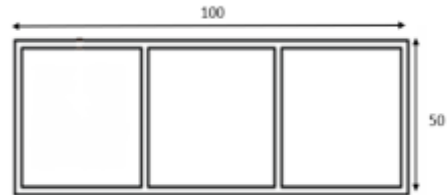

OTROS PERFILES

Otros Perfiles Disponibles – A Consultar

- Aplicación Interior/Exterior
  - Confort Acústico
- Montaje rápido y sencillo gracias a su método de fijación.
  - Amplia gama de colores