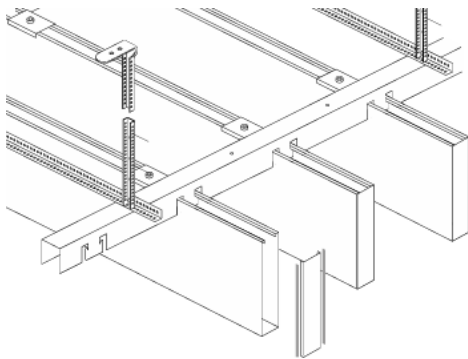

TECHOS BAFFLES

Techo Baffle 40x30
Techo Baffle 60x30
Techo Baffle 100x30

TECHO BAFFLE 40x30

Perfil PVC Techo Baffle 40x30

- Aplicación Interior/Exterior
 - Confort Acústico
- Montaje rápido y sencillo gracias a su método de fijación.
 - Amplia gama de colores