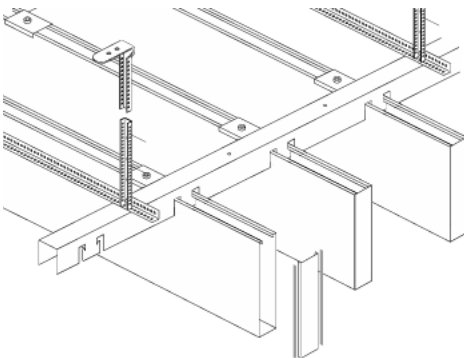

Perfil PVC Techo Baffle 100x30

- Aplicación Interior/Exterior
  - Confort Acústico
- Montaje rápido y sencillo gracias a su método de fijación.
  - Amplia gama de colores