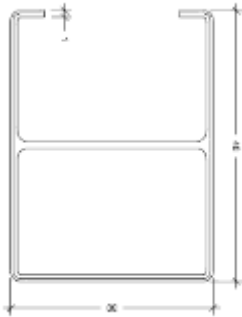

TECHO BAFFLE 40x30