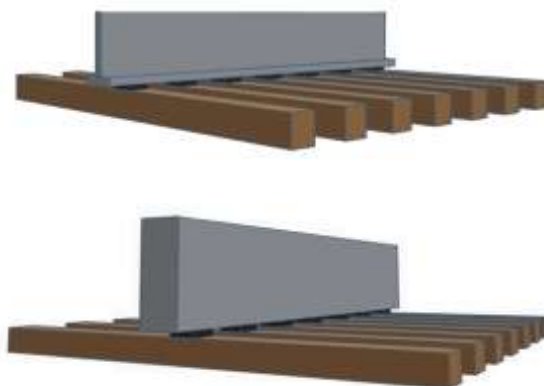

Instalación Techo Perfil 130x28

- Disponible para techo y paredes
- Separación entre lamas a petición del cliente
- Número de lamas por metro a petición del cliente
- Material usado PVC
- Altura del perfil 130x28: 130 mm
- Cobertura del perfil 130x28: 28 mm