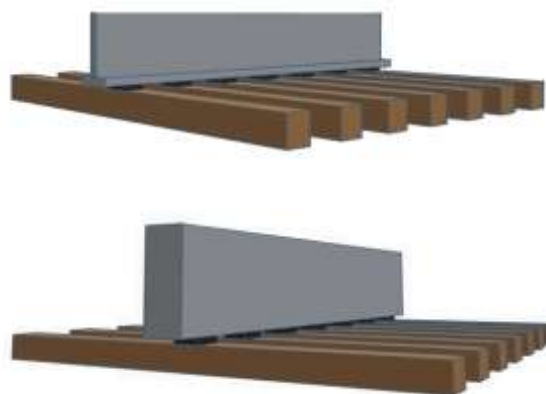

Instalación Techo Perfil 55x35

- Disponible para techo y paredes
- Separación entre lamas a petición del cliente
- Número de lamas por metro a petición del cliente
- Material usado PVC
- Altura del perfil 55x35: 55 mm
- Cobertura del perfil 55x35: 35 mm
- Longitud máxima del perfil: 6 metros