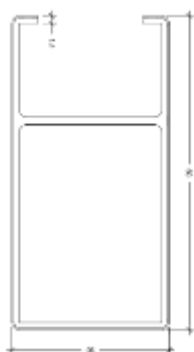

Componentes Techo Baffle 40x30

- Rastrel de Aluminio 30
- Largo máximo del perfil es 6 metros
 - Perfil PVC Techo Baffle 40x30

Techo Baffle 40x30 7016

TECHO BAFFLE 60x30

Perfil PVC Techo Baffle 60x30

- Aplicación Interior/Exterior
 - Confort Acústico
- Montaje rápido y sencillo gracias a su método de fijación.
 - Amplia gama de colores