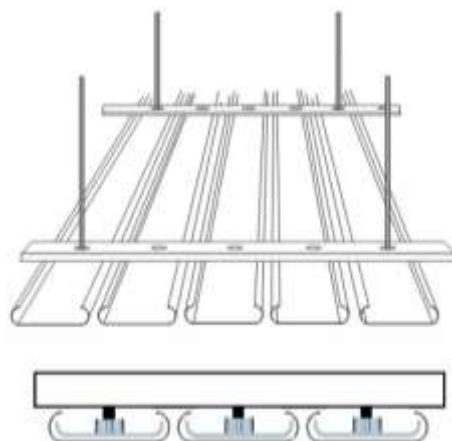

Techo SF-84 Imitación Madera

TECHOS LINEALES

Techo SF-84

Techo SF-100

Techo SF-125

Techo SF-150

Techo SF-200

TECHO SF-84

Perfil PVC Techo SF-84

- Aplicación Interior/Exterior
- Confort Acústico
- Montaje rápido y sencillo gracias a su método de fijación.
- Amplia gama de colores

Instalación Techo SF-84

- Disponible para techo y paredes
- Separación entre lamas variable a petición del cliente.
- Número de lamas por metro: 10 lamas
- Material usado PVC
- Altura del perfil SF-84: 16 mm
- Cobertura del perfil SF-84: 84 mm
- Longitud máxima del perfil: 6 metros

Componentes Techo SF-84

- Pieza Sujeción PVC
- Perfil aluminio perfilado
- Perfil aluminio extrusionado 30x15 mm
- Flexibilidad en la separación de las lamas
- Largo máximo del perfil es 6.60 metros
- Puntos de suspensión cada 2,5 metros