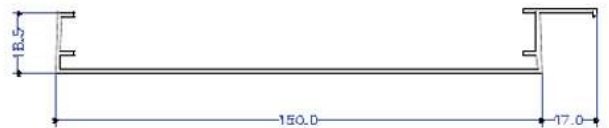

Componentes Techo SF-125

- Rastrel de Aluminio soporte 125
- Largo máximo del perfil es 6 metros
- Perfil PVC Techo SF-125
- Posibilidad de microperforado

Techo SF-125 Imitación Madera

TECHO SF-150

Perfil PVC Techo SF-150

- Aplicación Interior/Exterior
- Confort Acústico
- Montaje rápido y sencillo gracias a su método de fijación.
- Amplia gama de colores

Instalación Techo SF-150

- Disponible para techo y paredes
- Separación entre lamas ninguna
- Número de lamas por metro: 6,6 lamas
- Material usado SPC
- Altura del perfil SF-100: 18.5 mm
- Cobertura del perfil SF-100: 150 mm
- Longitud máxima del perfil: 6 metros