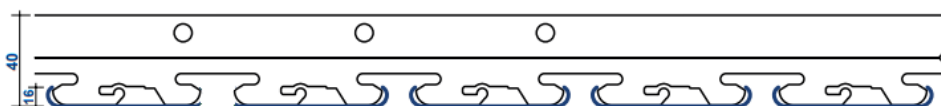

Perfil PVC Techo SF-84

- Aplicación Interior/Exterior
- Confort Acústico
- Montaje rápido y sencillo gracias a su método de fijación.
- Amplia gama de colores

Instalación Techo SF-84

- Disponible para techo y paredes
- Separación entre lamas variable a petición del cliente.
- Número de lamas por metro: 10 lamas
- Material usado PVC
- Altura del perfil SF-84: 16 mm
- Cobertura del perfil SF-84: 84 mm
- Longitud máxima del perfil: 6 metros

Componentes Techo SF-84

- Pieza Sujeción PVC
- Perfil aluminio perfilado
- Perfil aluminio extrusionado 30x15 mm
- Flexibilidad en la separación de las lamas
- Largo máximo del perfil es 6.60 metros
- Puntos de suspensión cada 2,5 metros