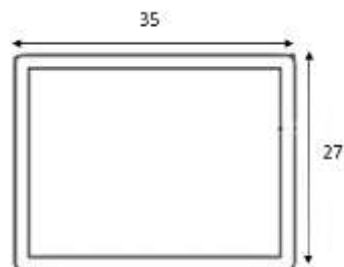

Techo Perfil 35x27

Techo Perfil 55x35

Techo Perfil 130x28

Otros Perfiles

TECHO PERFIL 35x27

Perfil PVC Techo 35x27

- Aplicación Interior/Exterior
- Confort Acústico
- Montaje rápido y sencillo gracias a su método de fijación.
- Amplia gama de colores

Instalación Techo Perfil 35x27

- Disponible para techo y paredes
- Separación entre lamas a petición del cliente
- Número de lamas por metro a petición del cliente
- Material usado PVC
- Altura del perfil 35x27: 27 mm
- Cobertura del perfil 35x27: 35 mm
- Longitud máxima del perfil: 6 metros