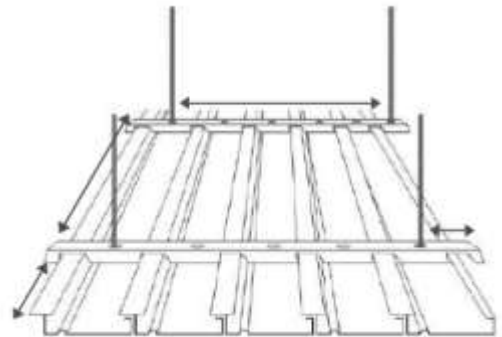

- Disponible para techo y paredes
- Separación entre lamas ninguna
- Número de lamas por metro: 10 lamas
- Material usado SPC
- Altura del perfil SF-100: 15.1mm
- Cobertura del perfil SF-100: 100 mm
- Longitud máxima del perfil: 6 metros

Componentes Techo SF-100

- Rastrel de Aluminio soporte 100
- Largo máximo del perfil es 6 metros
- Perfil PVC Techo SF-100
- Posibilidad de microperforado

Falso Techo SF-100 Imitación Madera

TECHO SF-125

Perfil PVC Techo SF-125

- Aplicación Interior/Exterior
- Confort Acústico
- Montaje rápido y sencillo gracias a su método de fijación.
- Amplia gama de colores

Instalación Techo SF-125

- Disponible para techo y paredes
- Separación entre lamas ninguna
- Número de lamas por metro: 8 lamas
- Material usado SPC
- Altura del perfil SF-100: 15.1 mm
- Cobertura del perfil SF-100: 125 mm
- Longitud máxima del perfil: 6 metros