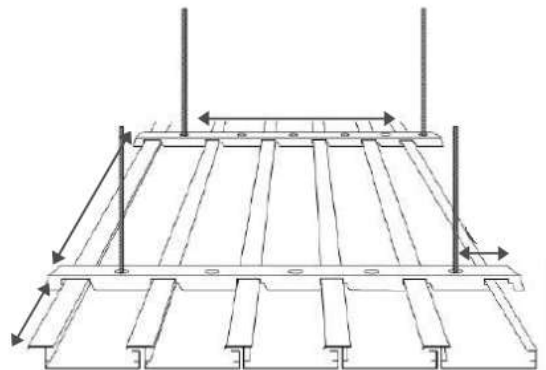

Componentes Techo SF-125

- Rastrel de Aluminio soporte 125
- Largo máximo del perfil es 6 metros
- Perfil PVC Techo SF-125
- Posibilidad de microperforado

Techo SF-125 Imitación Madera

TECHO SF-150

Perfil PVC Techo SF-150

- Aplicación Interior/Exterior
- Confort Acústico
- Montaje rápido y sencillo gracias a su método de fijación.
- Amplia gama de colores

Instalación Techo SF-150

- Disponible para techo y paredes
- Separación entre lamas ninguna
- Número de lamas por metro: 6,6 lamas
- Material usado SPC
- Altura del perfil SF-100: 18.5 mm
- Cobertura del perfil SF-100: 150 mm
- Longitud máxima del perfil: 6 metros