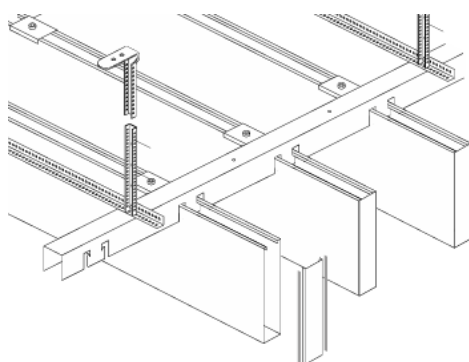

Componentes Techo Baffle 40x30

- Rastrel de Aluminio 30
- Largo máximo del perfil es 6 metros
 - Perfil PVC Techo Baffle 40x30

Techo Baffle 40x30 7016

TECHO BAFFLE 60x30

Perfil PVC Techo Baffle 60x30

- Aplicación Interior/Exterior
 - Confort Acústico
- Montaje rápido y sencillo gracias a su método de fijación.
 - Amplia gama de colores