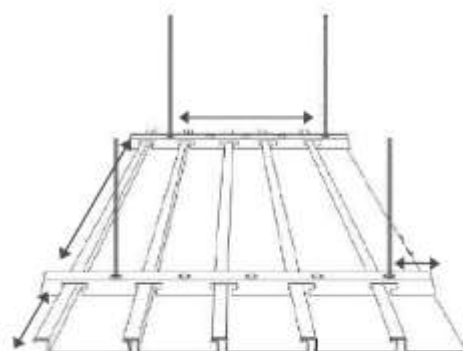

Componentes Techo SF-84

- Pieza Sujeción PVC
- Perfil aluminio perfilado
- Perfil aluminio extrusionado 30x15 mm
- Flexibilidad en la separación de las lamas
- Largo máximo del perfil es 6.60 metros
- Puntos de suspensión cada 2,5 metros

Techo SF-84 Imitación Madera

TECHO SF-100

Perfil PVC Techo SF-100

- Aplicación Interior/Exterior
- Confort Acústico
- Montaje rápido y sencillo gracias a su método de fijación.
- Amplia gama de colores

Instalación Techo SF-100

- Disponible para techo y paredes
- Separación entre lamas ninguna
- Número de lamas por metro: 10 lamas
- Material usado SPC
- Altura del perfil SF-100: 15.1mm
- Cobertura del perfil SF-100: 100 mm
- Longitud máxima del perfil: 6 metros