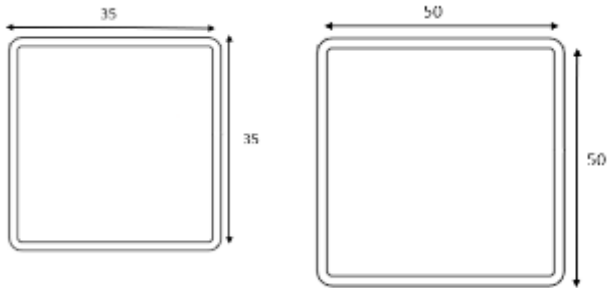

OTROS PERFILES

Otros Perfiles Disponibles – A Consultar

- Aplicación Interior/Exterior
  - Confort Acústico
- Montaje rápido y sencillo gracias a su método de fijación.
  - Amplia gama de colores