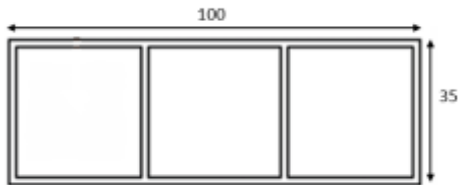

OTROS PERFILES

Otros Perfiles Disponibles – A Consultar

- Aplicación Interior/Exterior
  - Confort Acústico
- Montaje rápido y sencillo gracias a su método de fijación.
  - Amplia gama de colores