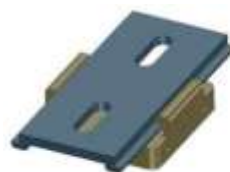

Componentes Techo Perfil 55x35

- Sistema Fijación Techo T24 (Techo)
- Grapa Clip de Fijación PVC (Techo/Pared)
- Sistema Fijación a Pared (Pared)
- Largo máximo del perfil es 6 metros
- Perfil PVC Techo 55x35
- Tapón de PVC

Fijación T24

Grapa Fijación

Fijación Pared

Techo Perfil 55x35 Imitación Madera

TECHO PERFIL 130x28

Perfil PVC Techo 130x28

- Aplicación Interior/Exterior
- Confort Acústico
- Montaje rápido y sencillo gracias a su método de fijación.
- Amplia gama de colores