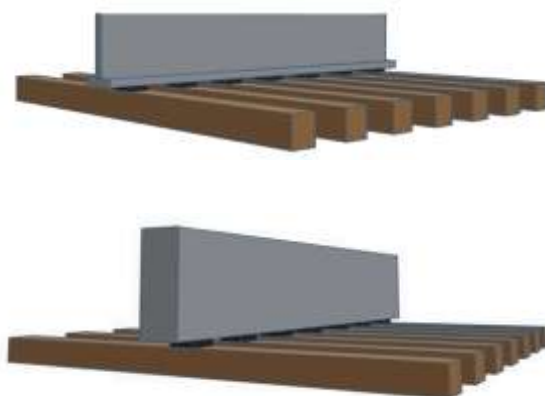

Instalación Techo Perfil 35x27

- Disponible para techo y paredes
- Separación entre lamas a petición del cliente
- Número de lamas por metro a petición del cliente
- Material usado PVC
- Altura del perfil 35x27: 27 mm
- Cobertura del perfil 35x27: 35 mm
- Longitud máxima del perfil: 6 metros