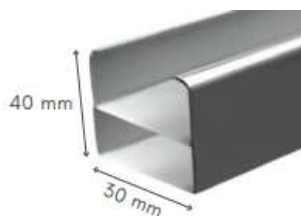

Instalación Techo Baffle 40x30

- Disponible para techo y paredes
- Separación entre lamas de 2 cm
- Número de lamas por metro:
  - Material usado SPC
- Altura del perfil Baffle 40x30: 40 mm
- Cobertura del perfil Baffle 40x30: 30 mm
  - Longitud máxima del perfil: 6 metros
    - Grosor del perfil: 1 mm