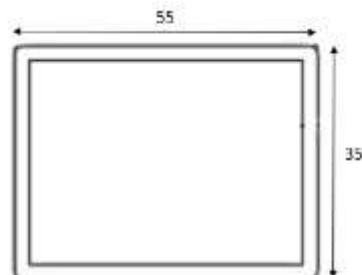

Fijación T24

Grapa Fijación

Fijación Pared

Techo Perfil 35x27 Imitación Madera

TECHO PERFIL 55x35

Perfil PVC Techo 55x35

- Aplicación Interior/Exterior
- Confort Acústico
- Montaje rápido y sencillo gracias a su método de fijación.
- Amplia gama de colores

Instalación Techo Perfil 55x35

- Disponible para techo y paredes
- Separación entre lamas a petición del cliente
- Número de lamas por metro a petición del cliente
- Material usado PVC
- Altura del perfil 55x35: 55 mm
- Cobertura del perfil 55x35: 35 mm
- Longitud máxima del perfil: 6 metros