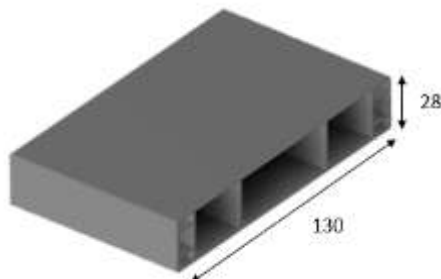

Fijación T24

Grapa Fijación

Fijación Pared

Techo Perfil 55x35 Imitación Madera

TECHO PERFIL 130x28

Perfil PVC Techo 130x28

- Aplicación Interior/Exterior
- Confort Acústico
- Montaje rápido y sencillo gracias a su método de fijación.
- Amplia gama de colores

Instalación Techo Perfil 130x28

- Disponible para techo y paredes
- Separación entre lamas a petición del cliente
- Número de lamas por metro a petición del cliente
- Material usado PVC
- Altura del perfil 130x28: 130 mm
- Cobertura del perfil 130x28: 28 mm