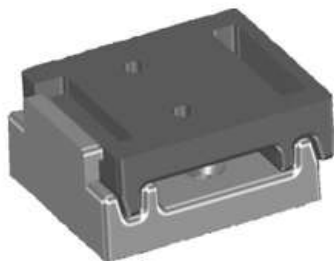

Instalación Tarima Hook

- Disponible para techo y paredes
- Número aproximado de lamas por metro: 8 lamas
- Material usado PVC
- Altura del perfil : 130 mm
- Ancho del perfil: 28 mm
- Longitud máxima del perfil: 6 metros

Fijación Pared

Grapa Fijación

Componentes Tarima Hook

- Perfil Tarima Hook
- Tapadera Rectangular/Decorativa
- Sistema Fijación a Pared
- Grapa Clip Fijación

TARIMA

Presentación del
producto

Tarima

TARIMA

Perfil Tarima

- Aplicación Interior/Exterior
 - Confort Acústico
- Montaje rápido y sencillo gracias a su método de fijación.
 - Amplia gama de colores

Instalación Tarima

- Disponible para techo y paredes
- Número aproximado de lamas por metro:
 - 8 lamas
 - Material usado PVC
 - Altura del perfil : 130 mm
 - Ancho del perfil: 28 mm
- Longitud máxima del perfil: 6 metros