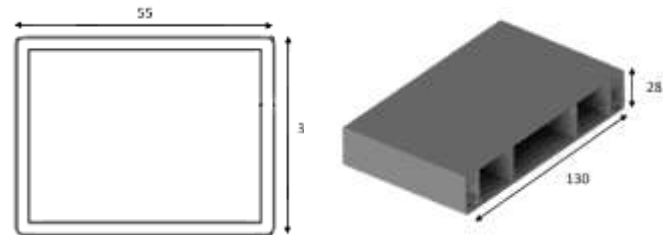

- Disponible para techo y paredes
- Número aproximado de lamas por metro: a deseo del cliente
- Material usado PVC
- Longitud máxima del perfil: 6 metros

Componentes Perfiles Rectangulares

- Perfiles Rectangulares
- Tapadera Rectangular/Decorativa
- Sistema Fijación a Pared
- Grapa Clip Fijación