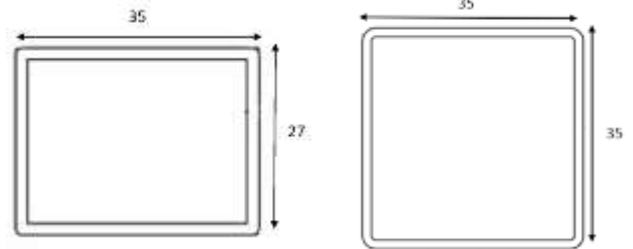

PERFILES RECTANGULARES

Perfiles Rectangulares

- Aplicación Interior/Exterior
- Confort Acústico
- Montaje rápido y sencillo gracias a su método de fijación.
- Amplia gama de colores