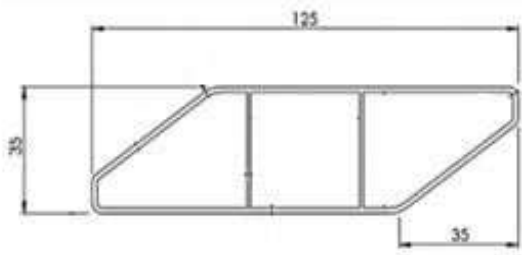

- Disponible para techo y paredes
- Número aproximado de lamas por metro: a deseo del cliente
- Material usado PVC
- Longitud máxima del perfil: 6 metros

Componentes Perfiles Rectangulares

- Perfiles Rectangulares
- Tapadera Rectangular/Decorativa
- Sistema Fijación a Pared
- Grapa Clip Fijación

Instalación Perfiles Especiales

- Disponible para techo y paredes
- Número aproximado de lamas por metro: a deseo del cliente
 - Material usado PVC
- Longitud máxima del perfil: 6 metros

Componentes Perfiles Especiales