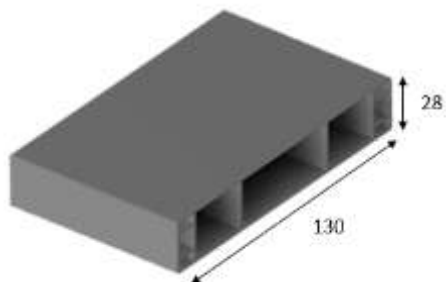

Instalación Tarima Hook

- Disponible para techo y paredes
- Número aproximado de lamas por metro: 8 lamas
- Material usado PVC
- Altura del perfil : 130 mm
- Ancho del perfil: 28 mm
- Longitud máxima del perfil: 6 metros

Fijación Pared

Grapa Fijación

Componentes Tarima Hook

- Perfil Tarima Hook
- Tapadera Rectangular/Decorativa
- Sistema Fijación a Pared
- Grapa Clip Fijación

TARIMA

Presentación del
producto

Tarima

TARIMA

Perfil Tarima

- Aplicación Interior/Exterior
 - Confort Acústico
- Montaje rápido y sencillo gracias a su método de fijación.
 - Amplia gama de colores

Instalación Tarima

- Disponible para techo y paredes
- Número aproximado de lamas por metro:
 - 8 lamas
 - Material usado PVC
 - Altura del perfil : 130 mm
 - Ancho del perfil: 28 mm
- Longitud máxima del perfil: 6 metros