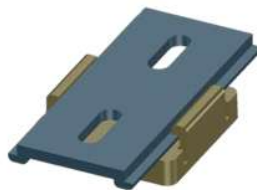

Perfiles Rectangulares - Imitación Madera

PERFILES ESPECIALES

Perfiles Especiales

- Aplicación Interior/Exterior
 - Confort Acústico
- Montaje rápido y sencillo gracias a su método de fijación.
 - Amplia gama de colores

Instalación Perfiles Especiales

- Disponible para techo y paredes
- Número aproximado de lamas por metro: a deseo del cliente
 - Material usado PVC
- Longitud máxima del perfil: 6 metros

Componentes Perfiles Especiales