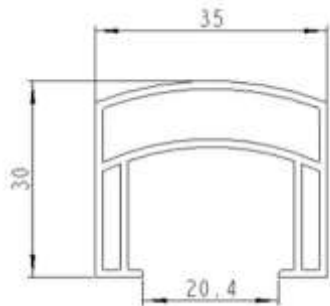

PERFILES ESPECIALES

Perfiles Especiales