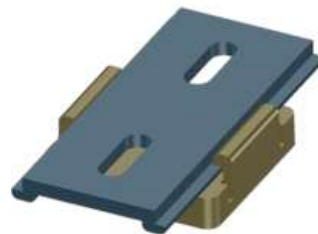

En **SIMPLEYFACIL EUROPA**, diseñamos soluciones que trabajan para ti.

TARIMA HOOK

Presentación del
producto

Tarima Hook

Tarima Hook - Imitación Madera

TARIMA HOOK

Perfil Tarima Hook

- Aplicación Interior/Exterior
- Confort Acústico
- Montaje rápido y sencillo gracias a su método de fijación.
- Amplia gama de colores

Instalación Tarima Hook

- Disponible para techo y paredes
- Número aproximado de lamas por metro: 8 lamas
- Material usado PVC
- Altura del perfil : 130 mm
- Ancho del perfil: 28 mm
- Longitud máxima del perfil: 6 metros

Fijación Pared

Grapa Fijación

Componentes Tarima Hook

- Perfil Tarima Hook
- Tapadera Rectangular/Decorativa
- Sistema Fijación a Pared
- Grapa Clip Fijación

TARIMA

Presentación del
producto

Tarima

TARIMA