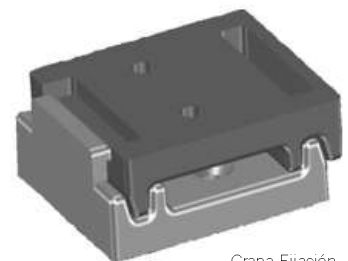

Grapa Fijación

Componentes Tarima Hook

- Perfil Tarima Hook
- Tapadera Rectangular/Decorativa
- Sistema Fijación a Pared
- Grapa Clip Fijación