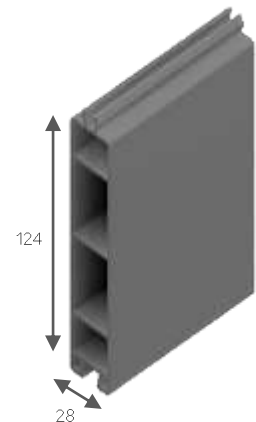

En **SIMPLEYFACIL EUROPA**, diseñamos soluciones que trabajan para ti.

TARIMA HOOK

Presentación del
producto

Tarima Hook

Tarima Hook - Imitación Madera

TARIMA HOOK

Perfil Tarima Hook

- Aplicación Interior/Exterior
- Confort Acústico
- Montaje rápido y sencillo gracias a su método de fijación.
- Amplia gama de colores

Instalación Tarima Hook

- Disponible para techo y paredes
- Número aproximado de lamas por metro: 8 lamas
- Material usado PVC
- Altura del perfil : 130 mm
- Ancho del perfil: 28 mm
- Longitud máxima del perfil: 6 metros