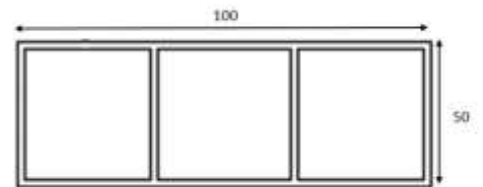

PERFILES RECTANGULARES

Perfiles Rectangulares

- Aplicación Interior/Exterior
- Confort Acústico
- Montaje rápido y sencillo gracias a su método de fijación.
- Amplia gama de colores

Instalación Perfiles Rectangulares

- Disponible para techo y paredes
- Número aproximado de lamas por metro: a deseo del cliente
- Material usado PVC
- Longitud máxima del perfil: 6 metros

Componentes Perfiles Rectangulares

- Perfiles Rectangulares
- Tapadera Rectangular/Decorativa
- Sistema Fijación a Pared
- Grapa Clip Fijación