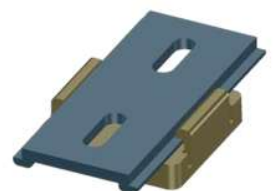

Componentes Tarima

- Perfil Tarima
- Tapadera Rectangular/Decorativa
 - Sistema Fijación a Pared
 - Grapa Clip Fijación

SEPARADOR DE AMBIENTE

Perfiles Rectangulares
Perfiles Especiales

Perfiles Rectangulares - Imitación Madera

PERFILES RECTANGULARES

Perfiles Rectangulares

- Aplicación Interior/Exterior
- Confort Acústico
- Montaje rápido y sencillo gracias a su método de fijación.
- Amplia gama de colores

Instalación Perfiles Rectangulares

- Disponible para techo y paredes
- Número aproximado de lamas por metro: a deseo del cliente
- Material usado PVC
- Longitud máxima del perfil: 6 metros

Componentes Perfiles Rectangulares

- Perfiles Rectangulares
- Tapadera Rectangular/Decorativa
- Sistema Fijación a Pared
- Grapa Clip Fijación