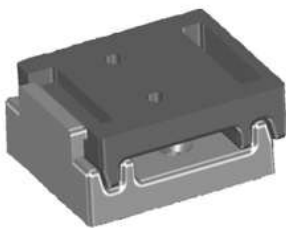

- Disponible para techo y paredes
- Número aproximado de lamas por metro: a deseo del cliente
- Material usado PVC
- Longitud máxima del perfil: 6 metros

Componentes Perfiles Rectangulares

- Perfiles Rectangulares
- Tapadera Rectangular/Decorativa
- Sistema Fijación a Pared
- Grapa Clip Fijación

Instalación Perfiles Especiales

- Disponible para techo y paredes
- Número aproximado de lamas por metro: a deseo del cliente
 - Material usado PVC
- Longitud máxima del perfil: 6 metros

Componentes Perfiles Especiales