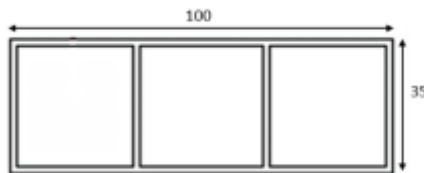

PERFILES RECTANGULARES

Perfiles Rectangulares

- Aplicación Interior/Exterior
- Confort Acústico
- Montaje rápido y sencillo gracias a su método de fijación.
- Amplia gama de colores

Instalación Perfiles Rectangulares

- Disponible para techo y paredes
- Número aproximado de lamas por metro: a deseo del cliente
- Material usado PVC
- Longitud máxima del perfil: 6 metros

Componentes Perfiles Rectangulares

- Perfiles Rectangulares
- Tapadera Rectangular/Decorativa
- Sistema Fijación a Pared
- Grapa Clip Fijación