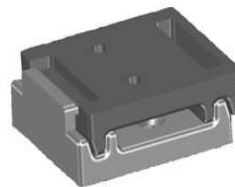

Componentes Tarima

- Perfil Tarima
- Tapadera Rectangular/Decorativa
 - Sistema Fijación a Pared
 - Grapa Clip Fijación

SEPARADOR DE AMBIENTE

Perfiles Rectangulares
Perfiles Especiales

Perfiles Rectangulares - Imitación Madera

PERFILES RECTANGULARES

Perfiles Rectangulares

- Aplicación Interior/Exterior
- Confort Acústico
- Montaje rápido y sencillo gracias a su método de fijación.
- Amplia gama de colores

Instalación Perfiles Rectangulares

- Disponible para techo y paredes
- Número aproximado de lamas por metro: a deseo del cliente
- Material usado PVC
- Longitud máxima del perfil: 6 metros

Componentes Perfiles Rectangulares

- Perfiles Rectangulares
- Tapadera Rectangular/Decorativa
- Sistema Fijación a Pared
- Grapa Clip Fijación