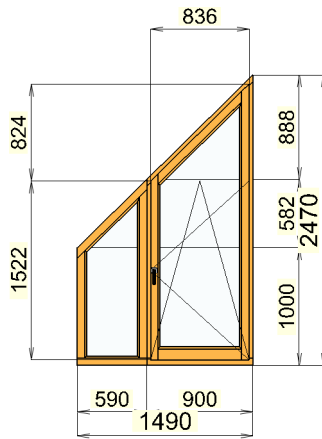

**Cenová ponuka: P-2805/ 26**

Zo dňa: 9. 4. 2026

Názov: Lopatovský Pavol

Verzia: 1

List č.: 4 Listov: 4

Pol.:	10	Číslo výrobku:	AT-0000000569	Mn.:	1
-------	----	----------------	---------------	------	---