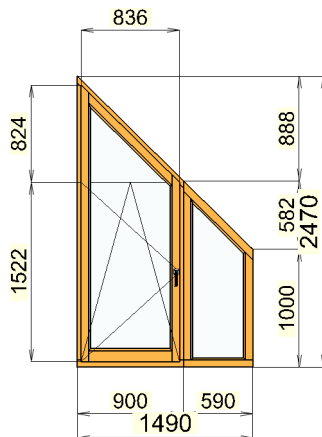

Cena za kus: 1268,00 EUR

Cena za množstvo: 1268,00 EUR

Cena doplnkov: 0,00 EUR

Cena s doplnkami: 1268,00 EUR

Poznámka:

- atypická šikmá zostava - balkónové dvere s pevným presklením
- na balkónových dverách z interiéru kľučka/ z exteriéru madielko
- 203 - izba
- podkrovie

Pol.:	11	Číslo výrobku:	AT-0000000570	Mn.:	1