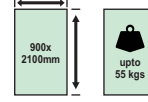

TDFS-8400 BM

TDFS-8400 GD

TDFS-8400 RG

TDFS-9400
Double Spring Floor Hinge
M.R.P ₹- 6,400/-

TDFS-6400
Single Spring Floor Hinge
M.R.P ₹- 3,000/-

TDFS-ACC-TP/BP
Top Pivot/Bottom Pivot for
Wooden/Aluminium Doors
M.R.P ₹- 400/-