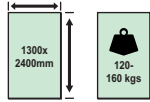

TDFS-8400 BM

TDFS-8400 GD

TDFS-8400 RG

TDFS-9400
Double Spring Floor Hinge
M.R.P ₹- 6,400/-

TDFS-6400
Single Spring Floor Hinge
M.R.P ₹- 3,000/-

TDFS-ACC-TP/BP
Top Pivot/Bottom Pivot for
Wooden/Aluminium Doors
M.R.P ₹- 400/-