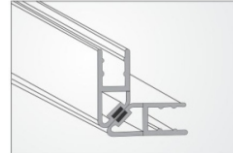

TDPS-6 Sliding Door Seal
8mm (2.2mtr.) M.R.P ₹- 160/-
10mm (2.2mtr.) M.R.P ₹- 160/-
12mm (2.2mtr.) M.R.P ₹- 200/-
10mm (2.5mtr.) M.R.P ₹- 250/-
12mm (2.5mtr.) M.R.P ₹- 300/-

Magnetic Profiles

TDPS-7 Water Dispersal Seal
8mm (2.2mtr.) M.R.P ₹- 240/-
10mm (2.2mtr.) M.R.P ₹- 240/-
12mm (2.2mtr.) M.R.P ₹- 300/-

TDPS-M1 180°
8mm (2.2mtr.) M.R.P ₹- 925/-
10mm (2.2mtr.) M.R.P ₹- 925/-
12mm (2.2mtr.) M.R.P ₹- 1,100/-
10mm (2.5mtr.) M.R.P ₹- 1,100/-
12mm (2.5mtr.) M.R.P ₹- 1,300/-

TDPS-M2 135°
8mm (2.2mtr.) M.R.P ₹- 925/-
10mm (2.2mtr.) M.R.P ₹- 925/-
12mm (2.2mtr.) M.R.P ₹- 1,100/-
10mm (2.5mtr.) M.R.P ₹- 1,100/-
12mm (2.5mtr.) M.R.P ₹- 1,300/-