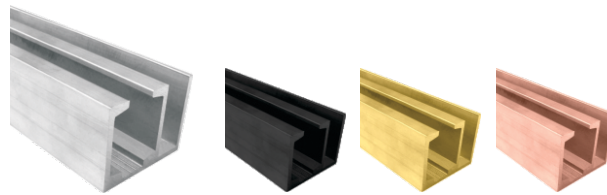

Door Weight
100 Kgs

TDSL-44-A1 (Soft Close)
Roller (S.S.)
M.R.P ₹- 7,000/-

TDSL-44-A2 (Soft Close)
Roller (Brass/SS)
M.R.P ₹- 8,000/-

Aluminium Sliding Profiles

TDSL-44-B1 Aluminium track (Single)
Available in 8,10 & 13 Ft.
M.R.P ₹- 400/- (Per Ft)