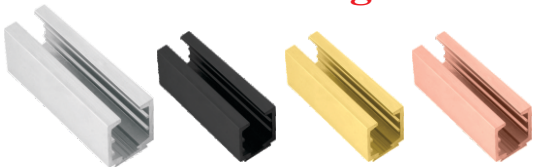

Door Weight
100 Kgs

TDSL-44-A1 (Soft Close)
Roller (S.S.)
M.R.P ₹- 7,000/-

TDSL-44-A2 (Soft Close)
Roller (Brass/SS)
M.R.P ₹- 8,000/-

Aluminium Sliding Profiles

TDSL-44-B1 Aluminium track (Single)
Available in 8,10 & 13 Ft.
M.R.P ₹- 400/- (Per Ft)