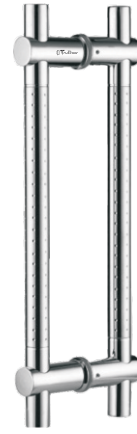

Door handles

TDDH-11

SIZE	M.R.P ₹
25x302x327	900/-
32x450x482	1,800/-

TDDH-11 BM

TDDH-11 GD

TDDH-11 RG

TDDH-44

SIZE	M.R.P ₹
25/25x302x327	1,800/-
30/30x450x480	2,600/-