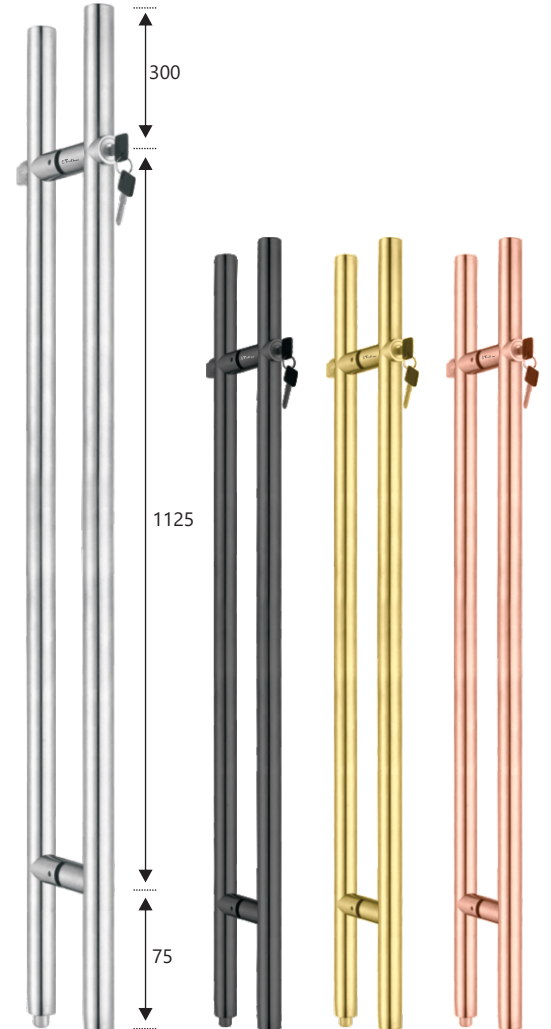

SIZE	M.R.P ₹
25/25x302x327	2,000/-
30/30x450x480	2,600/-

TDDH-WSS-138

SIZE	M.R.P ₹
32x302x450	3,000/-

TDDH-WSS-2029

SIZE	M.R.P ₹
25/45x302x450	2,600/-
25/45x450x600	3,800/-

TDDH-WSS-2068

SIZE	M.R.P ₹
38/25x302x450	2,800/-

TDDH-WSS-2069

SIZE	M.R.P ₹
32x302x450	2,600/-

TDDH-WSS-2070

SIZE	M.R.P ₹
38x302x500	3,000/-
38x450x850	3,500/-

Door handles

TDDH-WSS-2071

SIZE	M.R.P ₹
38x302x450	3,000/-

TDDH-901 (Acrylic)

SIZE	M.R.P ₹
32x302x450	3,000/-
32x450x600	3,500/-
38x600x900	4,000/-

TDDH-2021

SIZE	M.R.P ₹
38x302x450	3,000/-
38x450x600	3,500/-

Door Handle with Lock

TDDH-WSS-301

SIZE	M.R.P ₹
32x302x450	2,600/-

TDDH-WSS-302

SIZE	M.R.P ₹
38x302x450	6,000/-
38x450x600	8,000/-

TDDH-WSS-303

SIZE	M.R.P ₹
25x50x450	6,000/-
25x50x600	8,000/-

TDDHL-55

SIZE	M.R.P ₹
35x1500	1,7000/-

TDDHL-55 BM TDDHL-55 GTDDHL-55 RG

Shower Handles

TDDH-TB-01