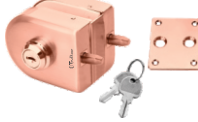

TDLK-12 RG
(Pin Type)