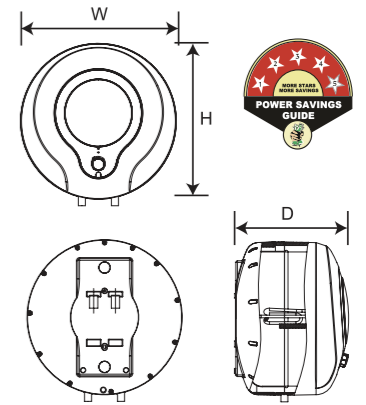

- Five Star Rated Product
- Sapphire Tank
- Sapphire Heating Element
- Single Weld Line
- Overall Polyurethane Foam
- ABS Body
- 27% Thicker Magnesium Anode
- Water Proof IPX4
- Anti-Dry-heating Protection
- Overheat Protection
- Anti-Over-pressure Protection
- Earthing Protection
- More Protection With ELCB
- Easy Repairing

Model	FWH-10-20YA	FWH-15-20YA
Item Code	140900200035	140900200036
Installation Type	Compact	Compact
Capacity (L)	10L	15L
Knob Quantity	1	1
Rated Power (W)	2000	2000
Rated Voltage (V)	220-240~	220-240~
Rated Frequency (Hz)	50/60	50/60
Rated Max Temp. (C°)	30-65	30-75
Rated Pressure (Mpa)	0.8	0.8
Thickness of Polyurethane (mm)	27	27
Thickness of inner steel tank (mm)	2	2
Dimension of the Anode	Ø18x110	Ø18x157
Net Weight (Kg)	7.50	9.82
Gross Weight (Kg)	8.80	11.43
Net Dimension W/D/H (mm)	360x360x288	396x396x306
Packing Dimension W/D/H (mm)	390x390x325	360x360x288
Load QTY (UNIT) (20'GP/ 40'GP/40'HQ)	381/818/945	400/858/991