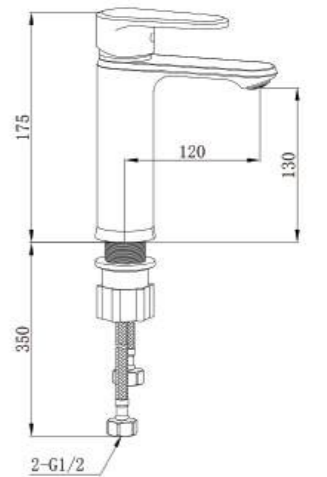

Item Code : 140100100830

Std Pkg : 10 Pcs/Carton

CARY

Basin Mixer

Finish : Chrome

Item Code : 140100200705

Std Pkg : 10 Pcs/Carton

CARY