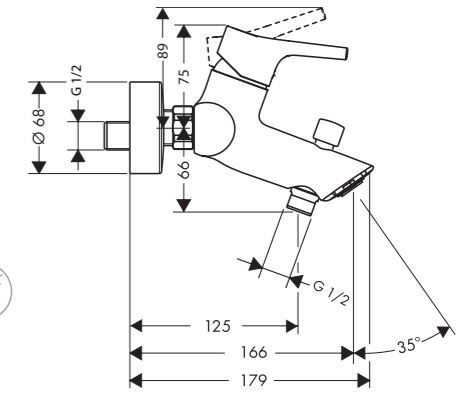

DITO

Bath Mixer
Finish : Chrome
Item Code : 140100100274
Std Pkg : 8 Pcs/Carton