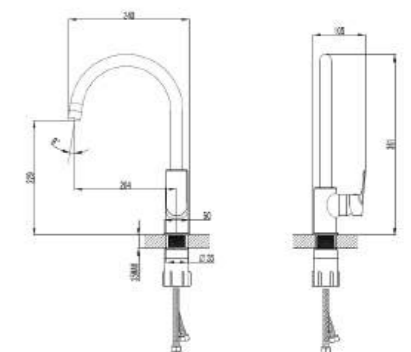

TRUMP

Sink Mixer
Finish : Chrome
Item Code : 140100300483
Std Pkg : 8 Pcs/Carton