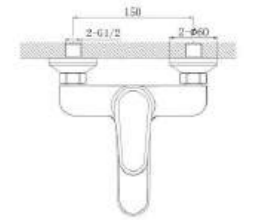

CARY

Bath Mixer

Finish : Chrome

Item Code : 140100100830

Std Pkg : 10 Pcs/Carton