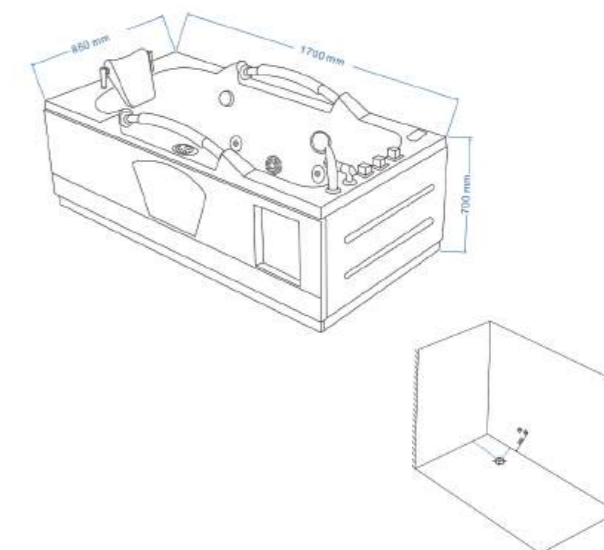

2 YEARS WARRANTY

ZOEY ACRYLIC FREESTANDING BATHTUB

Size : 1800*800*580 mm
Item Code : 140400400144
Std Pkg : 1pc/Set

2 YEARS WARRANTY

SAGA MASSAGE BATHTUB

Size : 170X 85X70 mm
Item Code : 140400100186
Std Pkg : 1pc/Set