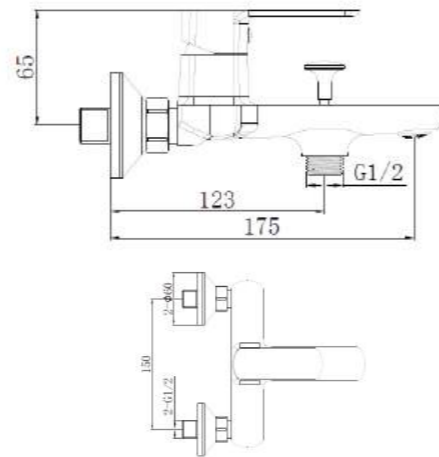

LORD MIXERS

LORD
Bath Mixer
Finish : Matt Black
Item Code : 140100100880
Std Pkg : 10 Pcs/Carton

LORD
Basin Mixer
Finish : Matt Black
Item Code : 140100200753
Std Pkg : 10 Pcs/Carton

LORD
Bath Mixer
Finish : Bronze
Item Code : 140100100881
Std Pkg : 10 Pcs/Carton