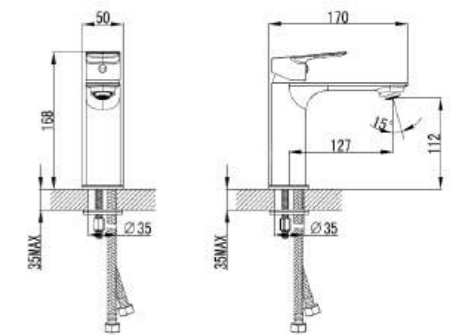

TRUMP

Basin Mixer
Finish : Chrome
Item Code : 140100200791
Std Pkg : 8 Pcs/Carton