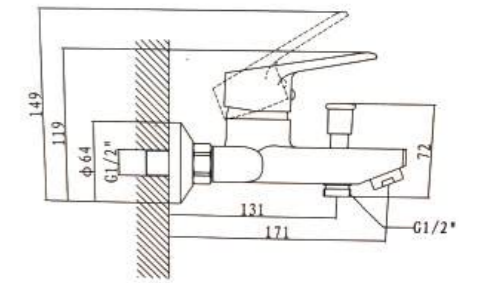

DIVA PLUS
Bath Mixer
Finish : Chrome
Item Code : 140100100854
Std Pkg : 10 Pcs/Carton