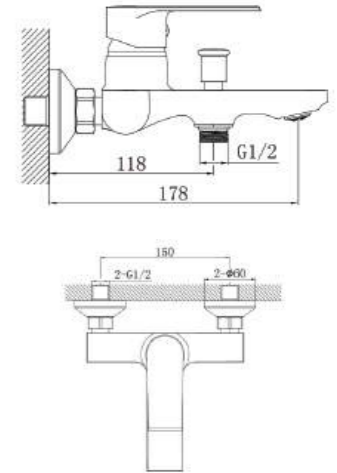

Catch

BASIN MIXER

CATCH
Bath Mixer
Finish : Chrome
Item Code : 140100100831
Std Pkg : 10 Pcs/Carton

CATCH
Basin Mixer
Finish : Chrome
Item Code : 140100200706
Std Pkg : 10 Pcs/Carton

CATCH
Sink Mixer
Finish : Chrome
Item Code : 140100300462
Std Pkg : 10 Pcs/Carton