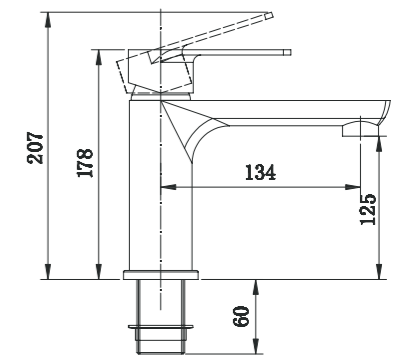

LEMO
Basin Mixer
Finish : Chrome
Item Code : 140100200591
Std Pkg : 10 Carton