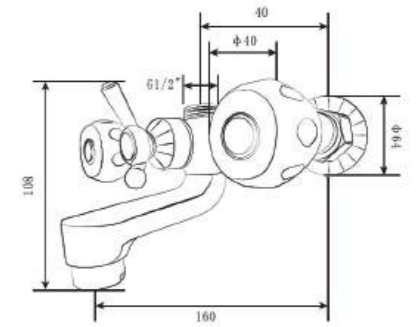

LIZA
Single Hole Sink Mixer
Finish : Chrome
Item Code : 140100300467
Std Pkg : 12 Pcs/Carton

Eco Leo

SINGLE HOLE MIXER

ECO LEO
Bath Mixer
Finish : Chrome
Item Code : 140100100911
Std Pkg : 12 Pcs/Carton

ECO LEO
Single Hole Mixer
Finish : Chrome
Item Code : 140100300477
Std Pkg : 20 Pcs/Carton