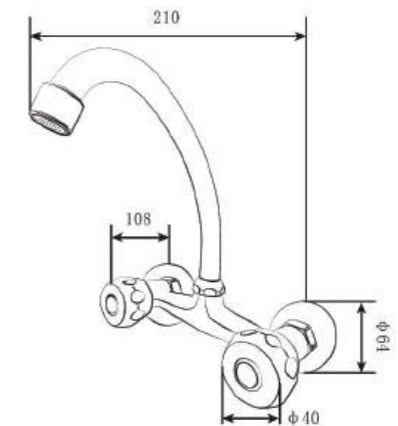

ECO LEO
Wall Sink Mixer
Finish : Chrome
Item Code : 140100300476
Std Pkg : 20 Pcs/Carton