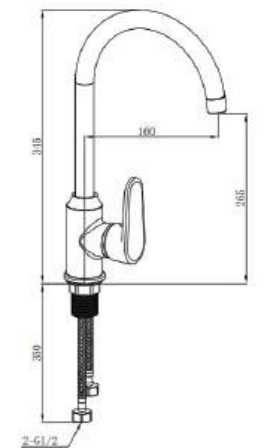

CARY

Sink Mixer

Finish : Chrome

Item Code : 140100300461

Std Pkg : 10 Pcs/Carton