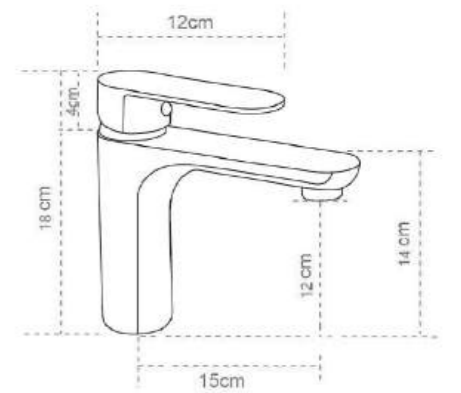

FLASH

Basin Mixer
Finish : Chrome
Item Code : 140100200789
Std Pkg : 8 Pcs/Carton