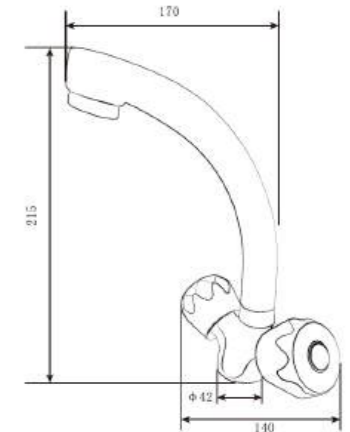

LIZA
Single Hole Sink Mixer
Finish : Chrome
Item Code : 140100300467
Std Pkg : 12 Pcs/Carton

Eco Leo

SINGLE HOLE MIXER

ECO LEO
Bath Mixer
Finish : Chrome
Item Code : 140100100911
Std Pkg : 12 Pcs/Carton

ECO LEO
Single Hole Mixer
Finish : Chrome
Item Code : 140100300477
Std Pkg : 20 Pcs/Carton