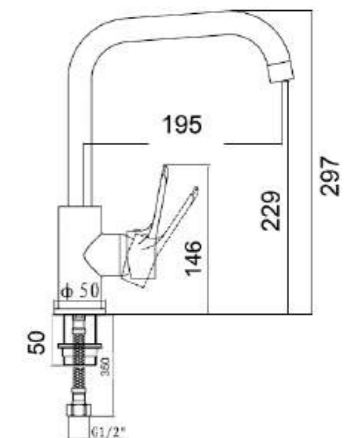

DIVA PLUS
Sink Mixer
Finish : Chrome
Item Code : 140100300465
Std Pkg : 10Pcs/Carton