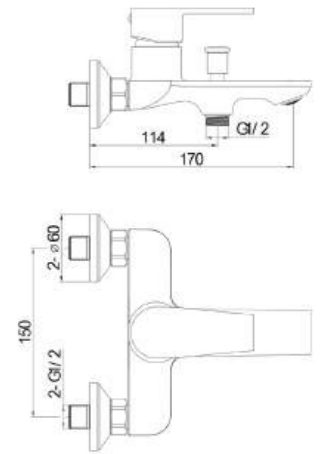

STORM

Basin Mixer
Finish : Chrome
Item Code : 140100200790
Std Pkg : 10 Pcs/Carton