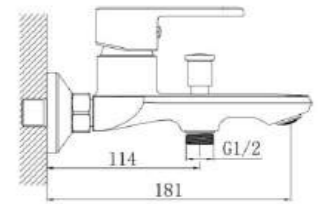

Cary

BATH MIXER

CARY

Bath Mixer

Finish : Chrome

Item Code : 140100100830

Std Pkg : 10 Pcs/Carton

CARY

Basin Mixer

Finish : Chrome

Item Code : 140100200705

Std Pkg : 10 Pcs/Carton

CARY

Sink Mixer

Finish : Chrome

Item Code : 140100300461

Std Pkg : 10 Pcs/Carton