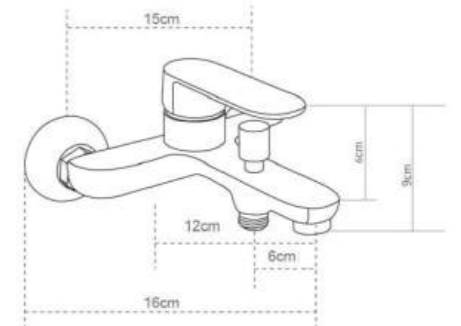

Flash

SINK MIXER

FLASH

Bath Mixer
Finish : Chrome
Item Code : 140100100912
Std Pkg : 8 Pcs/Carton

FLASH

Basin Mixer
Finish : Chrome
Item Code : 140100200789
Std Pkg : 8 Pcs/Carton

FLASH

Sink Mixer
Finish : Chrome
Item Code : 140100300481
Std Pkg : 8 Pcs/Carton