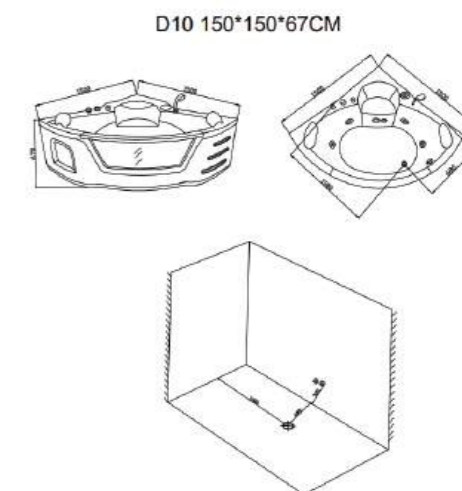

2 YEARS WARRANTY

ZION ACRYLIC FREESTANDING BATHTUB

Size : 1800*800*580 mm
Item Code : 140400400142
Std Pkg : 1pc/Set

2 YEARS WARRANTY

ZOEY ACRYLIC FREESTANDING BATHTUB

Size : 1800*800*580 mm
Item Code : 140400400144
Std Pkg : 1pc/Set

2 YEARS WARRANTY

SAGA MASSAGE BATHTUB

Size : 170X 85X70 mm
Item Code : 140400100186
Std Pkg : 1pc/Set

2 YEARS WARRANTY

VEGA MASSAGE BATHTUB

Size : 150*150*67 mm
Item Code : 140400100185
Std Pkg : 1pc/Set