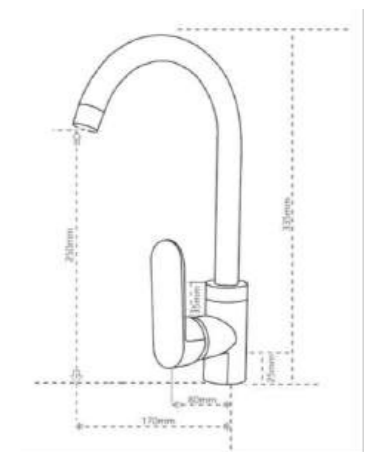

FLASH

Sink Mixer
Finish : Chrome
Item Code : 140100300481
Std Pkg : 8 Pcs/Carton