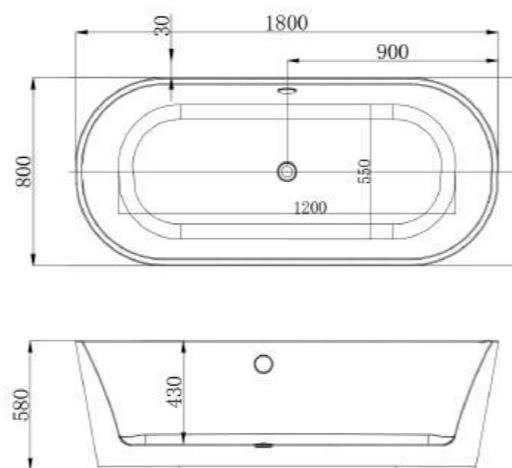

ZEAN ACRYLIC FREESTANDING BATHTUB

Size : 1700*800*600
Item Code : 140400400141
Std Pkg : 1pc/Set

2 YEARS WARRANTY

ZION ACRYLIC FREESTANDING BATHTUB

Size : 1800*800*580 mm
Item Code : 140400400142
Std Pkg : 1pc/Set

2 YEARS WARRANTY

ZOEY ACRYLIC FREESTANDING BATHTUB

Size : 1800*800*580 mm
Item Code : 140400400144
Std Pkg : 1pc/Set

2 YEARS WARRANTY

SAGA MASSAGE BATHTUB

Size : 170X 85X70 mm
Item Code : 140400100186
Std Pkg : 1pc/Set