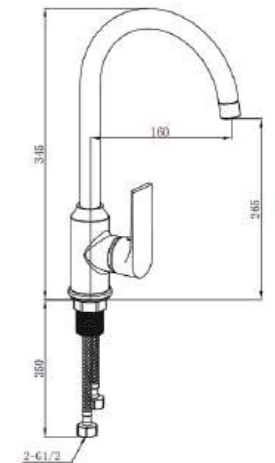

CATCH
Sink Mixer
Finish : Chrome
Item Code : 140100300462
Std Pkg : 10 Pcs/Carton