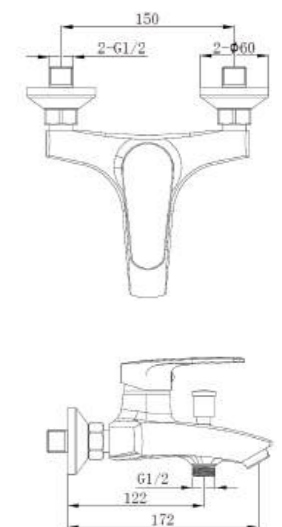

Finish : Chrome

Item Code : 140100300469

Std Pkg : 10 Pcs/Carton

ECO LION

Bath Mixer

Finish : Chrome

Item Code : 140100100863

Std Pkg : 10 Pcs/Carton