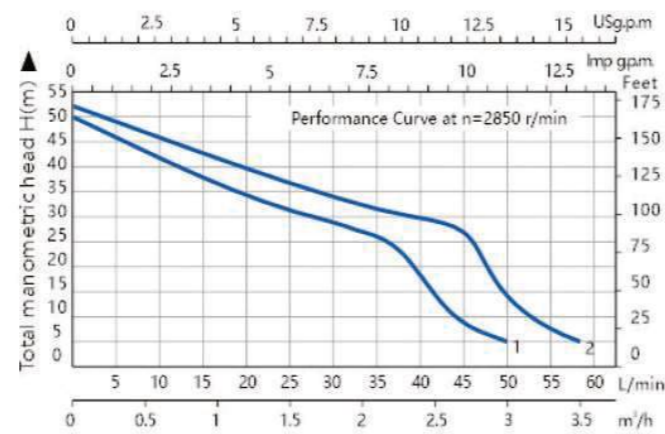

Item Code: 140900300269
Std Pkg : 1Pcs/Carton

HYDRAULIC PERFORMANCE CURVES

1. AUJET-100L2 2. AUJET-150M

OVERALL & INSTALLATION DIMENSIONS

Model	Dimensions(mm)									
	a	b	c	d	e	f	g	h	i	j
140900300269	435	238	90	94	150	182	141	9	57	198
140900300270	435	238	90	94	150	182	141	9	57	198