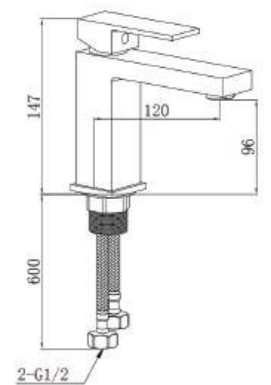

METRO
Basin Mixer
Finish : Matt Black
Item Code : 140100200716
Std Pkg : 10 Pcs/Carton