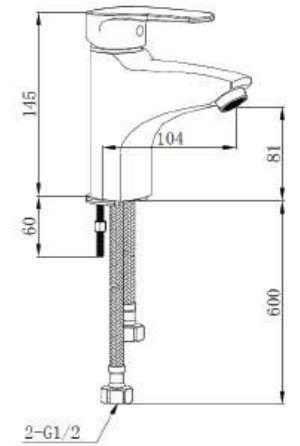

ECO LION

Basin Mixer

Finish : Chrome

Item Code : 140100200738

Std Pkg : 10 Pcs/Carton