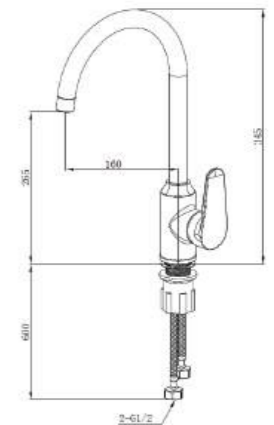

ECO LION

Sink Mixer

Finish : Chrome

Item Code : 140100300469

Std Pkg : 10 Pcs/Carton

ECO LION

Bath Mixer

Finish : Chrome

Item Code : 140100100863

Std Pkg : 10 Pcs/Carton