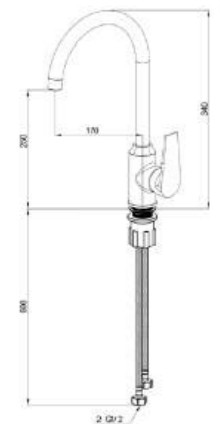

STORM

Sink Mixer
Finish : Chrome
Item Code : 140100300482
Std Pkg : 10 Pcs/Carton