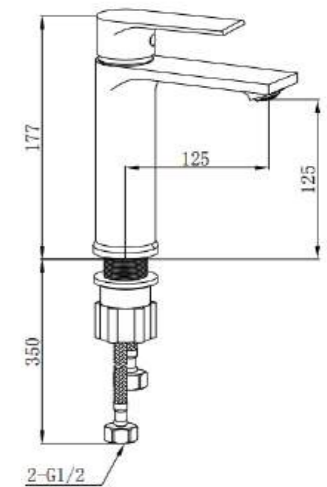

CATCH
Basin Mixer
Finish : Chrome
Item Code : 140100200706
Std Pkg : 10 Pcs/Carton