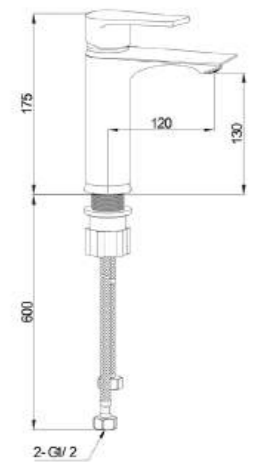

Storm

BASIN MIXER

STORM

Bath Mixer
Finish : Chrome
Item Code : 140100100913
Std Pkg : 8 Pcs/Carton

STORM

Basin Mixer
Finish : Chrome
Item Code : 140100200790
Std Pkg : 10 Pcs/Carton

STORM

Sink Mixer
Finish : Chrome
Item Code : 140100300482
Std Pkg : 10 Pcs/Carton