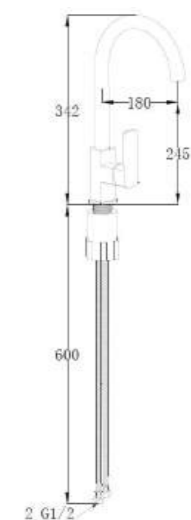

LORD
Bath Mixer
Finish : Chrome
Item Code : 140100100877
Std Pkg : 10 Pcs/Carton

LORD
Basin Mixer
Finish : Chrome
Item Code : 140100200750
Std Pkg : 10 Pcs/Carton

LORD
Sink Mixer
Finish : Chrome
Item Code : 140100300471
Std Pkg : 10 Pcs/Carton