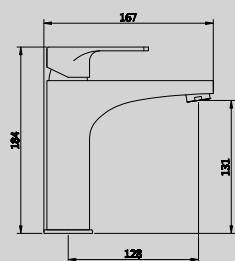

LUGANO

DG1462-140

SINGLE LEVER WASH BASIN MIXER
WITH CLICK CLACK WASTE
AVAILABLE IN
CHROME / BRONZE / COPPER