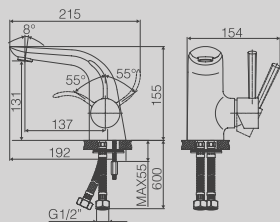

EMPRESS

DG3962-439

SINGLE LEVER WASH BASIN MIXER WITH CLICK CLACK WASTE
AVAILABLE IN CHROME / BRONZE / COPPER