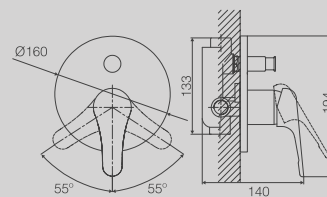

DG1866-432

CONCEALED BATH/SHOWER
MIXER WITH DIVERTER
AVAILABLE IN
CHROME / BRONZE / COPPER