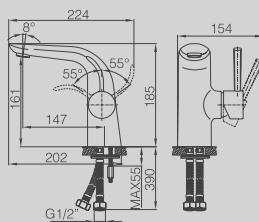

DG3932-439

MEDIUM SINGLE LEVER WASH BASIN MIXER WITH CLICK CLACK WASTE
AVAILABLE IN CHROME / BRONZE / COPPER