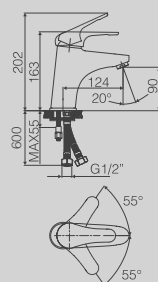

VENUS

DG1862-432

SINGLE LEVER WASH BASIN MIXER
WITH CLICK CLACK WASTE
AVAILABLE IN
CHROME / BRONZE / COPPER