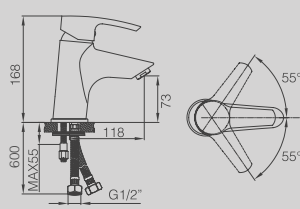

STYLE

DG2922-334

MINI SINGLE LEVER WASH BASIN
MIXER WITH CLICK CLACK WASTE
AVAILABLE IN
CHROME / BRONZE / COPPER

DG2962-433

SINGLE LEVER WASH BASIN MIXER
WITH CLICK CLACK WASTE
AVAILABLE IN
CHROME / BRONZE / COPPER