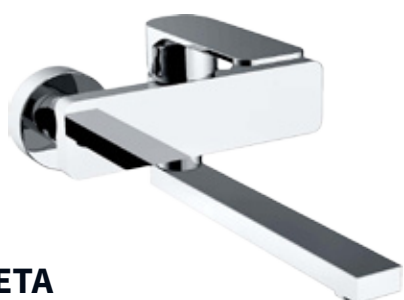

SETA
DG6286-354

WALL HUNG SINGLE LEVER SINK MIXER
AVAILABLE IN
CHROME / BRONZE / COPPER

MISCELATORE MONOCOMANDO PER LAVELLO A MURO
DISPONIBILE IN
CROMO / BRONZO / RAME