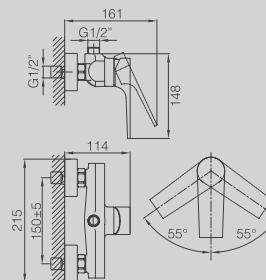

DG6061-449

WALL HUNG SINGLE LEVER SHOWER MIXER
AVAILABLE IN
CHROME / BRONZE / COPPER