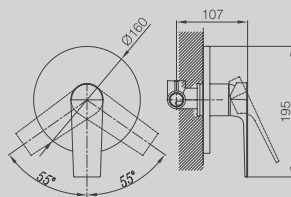

INDIGO

DG6065-449

CONCEALED SHOWER MIXER
AVAILABLE IN
CHROME / BRONZE / COPPER