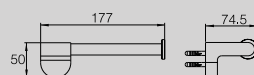

SOAP DISH

DGPAD2

DOUBLE ROBE HOOK

LUSSO

DGPAB2

TOWEL RING

DGPR2

TOILET ROLL HOLDER