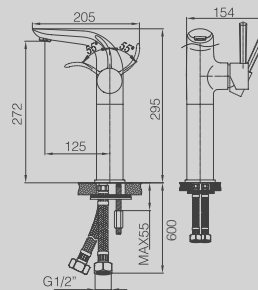

DG3972-439

TALL SINGLE LEVER WASH BASIN MIXER
AVAILABLE IN CHROME / BRONZE / COPPER