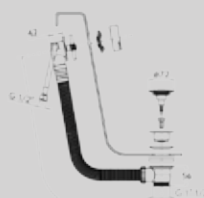

3 HOLE RIM MOUNTED BATH SET
AVAILABLE IN
CHROME / BRONZE / COPPER

DGBFW01

BATH FILLER WASTE
AVAILABLE IN
CHROME / BRONZE / COPPER

DG3107-S