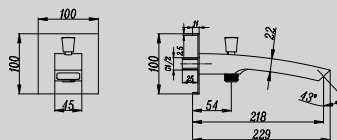

WALL MOUNTED BASIN MIXER
AVAILABLE IN
CHROME / BRONZE / COPPER