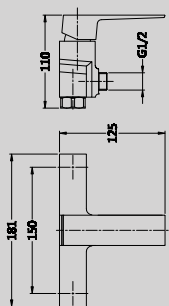

DG1460-140

WALL HUNG BATH MIXER
AVAILABLE IN
CHROME / BRONZE / COPPER