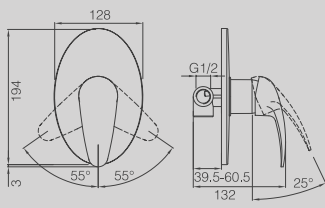

MAXIMA

DG2265-503

CONCEALED SHOWER MIXER
AVAILABLE IN
CHROME / BRONZE / COPPER