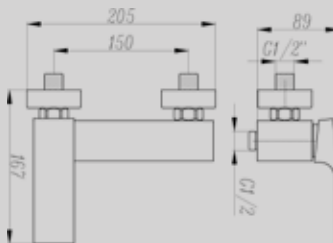

WALL MOUNTED BATH FILLER
AVAILABLE IN
CHROME / BRONZE / COPPER

DG3161-310

WALL MOUNTED SHOWER MIXER
AVAILABLE IN
CHROME / BRONZE / COPPER

DG3160-310

WALL HUNG BATH MIXER
AVAILABLE IN
CHROME / BRONZE / COPPER