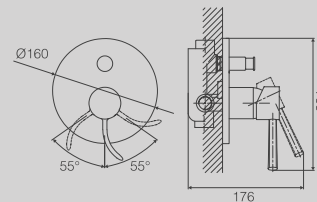

DG3966-439

CONCEALED BATH/SHOWER MIXER WITH DIVERTER
AVAILABLE IN CHROME / BRONZE / COPPER