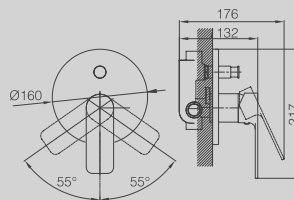

DG6266-354

CONCEALED BATH/SHOWER
MIXER WITH DIVERTER
AVAILABLE IN
CHROME / BRONZE / COPPER

105