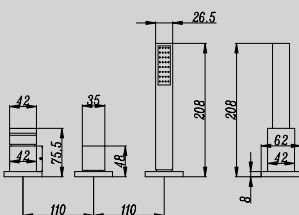

EDGE

DG3191-335