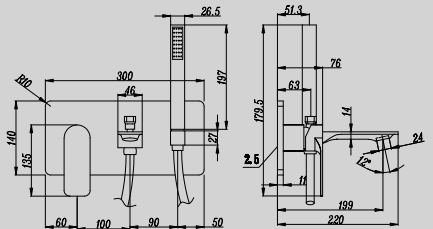

DG6280-337

WALL MOUNTED BATH FILLER
AVAILABLE IN
CHROME / BRONZE / COPPER