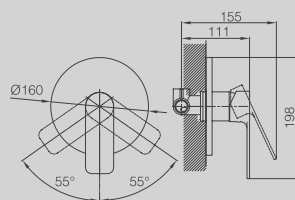

SETA

DG6265-354

CONCEALED SHOWER MIXER
AVAILABLE IN
CHROME / BRONZE / COPPER