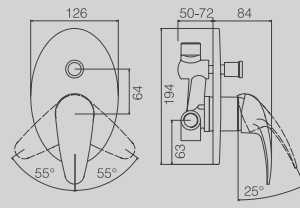

DG2266-503

CONCEALED BATH/SHOWER
MIXER WITH DIVERTER
AVAILABLE IN
CHROME / BRONZE / COPPER