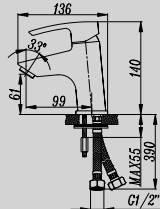

MAXIMA

DG2265-503

CONCEALED SHOWER MIXER
AVAILABLE IN
CHROME / BRONZE / COPPER

DG2266-503

CONCEALED BATH/SHOWER
MIXER WITH DIVERTER
AVAILABLE IN
CHROME / BRONZE / COPPER

STYLE

DG2922-334

MINI SINGLE LEVER WASH BASIN
MIXER WITH CLICK CLACK WASTE
AVAILABLE IN
CHROME / BRONZE / COPPER

DG2962-433

SINGLE LEVER WASH BASIN MIXER
WITH CLICK CLACK WASTE
AVAILABLE IN
CHROME / BRONZE / COPPER

DG2932-433

MEDIUM SINGLE LEVER WASH
BASIN MIXER WITH CLICK CLACK
WASTE
AVAILABLE IN
CHROME / BRONZE / COPPER

STYLE

DG2964-433

SINGLE LEVER BIDET MIXER WITH
CLICK CLACK WASTE
AVAILABLE IN
CHROME / BRONZE / COPPER

DG2960-433

WALL HUNG BATH MIXER
AVAILABLE IN
CHROME / BRONZE / COPPER

DG2965-433

CONCEALED SHOWER MIXER
AVAILABLE IN
CHROME / BRONZE / COPPER