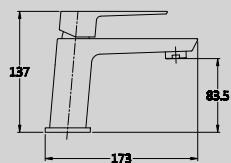

LUGANO

DG1462-140

SINGLE LEVER WASH BASIN MIXER
WITH CLICK CLACK WASTE
AVAILABLE IN
CHROME / BRONZE / COPPER

DG1460-140

WALL HUNG BATH MIXER
AVAILABLE IN
CHROME / BRONZE / COPPER

COMO

DG1162-663

SINGLE LEVER WASH BASIN MIXER
WITH CLICK CLACK WASTE
AVAILABLE IN
CHROME / BRONZE / COPPER

DG1172-663

TALL SINGLE LEVER WASH BASIN
MIXER
AVAILABLE IN
CHROME / BRONZE / COPPER

COMO

DG1160-663

WALL HUNG BATH MIXER
AVAILABLE IN
CHROME / BRONZE / COPPER

DG1161-663

WALL HUNG SINGLE LEVER
SHOWER MIXER
AVAILABLE IN
CHROME / BRONZE / COPPER

DG1164-663

SINGLE LEVER BIDET MIXER WITH
CLICK CLACK WASTE
AVAILABLE IN
CHROME / BRONZE / COPPER