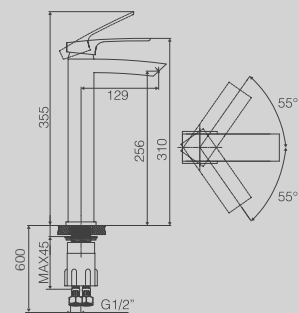

EDGE

DG3172-310

TALL SINGLE LEVER WASH BASIN MIXER
AVAILABLE IN
CHROME / BRONZE / COPPER

DG3182-335

WALL MOUNTED BASIN MIXER
AVAILABLE IN
CHROME / BRONZE / COPPER