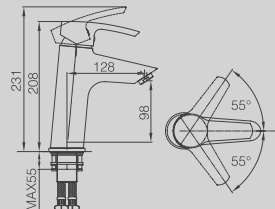

DG2932-433

MEDIUM SINGLE LEVER WASH
BASIN MIXER WITH CLICK CLACK
WASTE
AVAILABLE IN
CHROME / BRONZE / COPPER