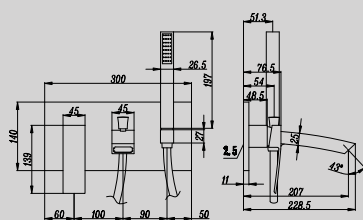

EDGE

DG3180-335