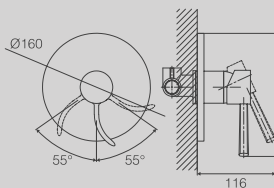

DG3965-439

CONCEALED SHOWER MIXER
AVAILABLE IN CHROME / BRONZE / COPPER