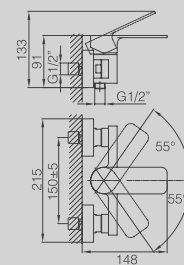

DG6271-354

WALL HUNG SINGLE LEVER
SHOWER MIXER
AVAILABLE IN
CHROME / BRONZE / COPPER