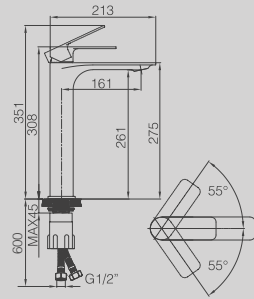

DG6272-354

TALL SINGLE LEVER WASH BASIN MIXER
AVAILABLE IN
CHROME / BRONZE / COPPER