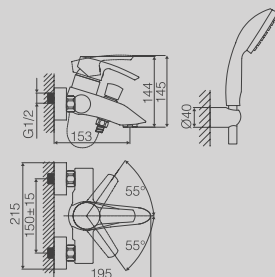

STYLE

DG2964-433

SINGLE LEVER BIDET MIXER WITH
CLICK CLACK WASTE
AVAILABLE IN
CHROME / BRONZE / COPPER

DG2960-433

WALL HUNG BATH MIXER
AVAILABLE IN
CHROME / BRONZE / COPPER