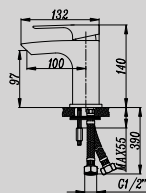

EMPRESS

DG3962-439

SINGLE LEVER WASH BASIN MIXER WITH CLICK CLACK WASTE
AVAILABLE IN CHROME / BRONZE / COPPER

DG3932-439

MEDIUM SINGLE LEVER WASH BASIN MIXER WITH CLICK CLACK WASTE
AVAILABLE IN CHROME / BRONZE / COPPER

DG3972-439

TALL SINGLE LEVER WASH BASIN MIXER
AVAILABLE IN CHROME / BRONZE / COPPER

EMPRESS

DG3960-439

WALL HUNG BATH MIXER (AVAILABLE WITH OR WITHOUT SHOWER KIT)
AVAILABLE IN CHROME / BRONZE / COPPER

DG3965-439

CONCEALED SHOWER MIXER
AVAILABLE IN CHROME / BRONZE / COPPER

DG3966-439

CONCEALED BATH/SHOWER MIXER WITH DIVERTER
AVAILABLE IN CHROME / BRONZE / COPPER

EDGE

DG3122-335

MINI SINGLE LEVER WASH BASIN MIXER WITH CLICK CLACK WASTE
AVAILABLE IN CHROME / BRONZE / COPPER

DG3162-310

SINGLE LEVER WASH BASIN MIXER WITH POP-UP WASTE
AVAILABLE IN CHROME / BRONZE / COPPER

DG3132-310

MEDIUM SINGLE LEVER WASH BASIN MIXER WITH CLICK CLACK WASTE
AVAILABLE IN CHROME / BRONZE / COPPER