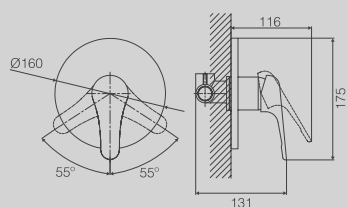

VENUS

DG1865-432

CONCEALED SHOWER MIXER
AVAILABLE IN
CHROME / BRONZE / COPPER