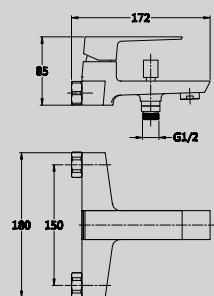

COMO

DG1160-663

WALL HUNG BATH MIXER
AVAILABLE IN
CHROME / BRONZE / COPPER