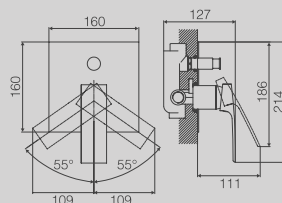

DG3166-310

CONCEALED BATH/SHOWER
MIXER WITH DIVERTER
AVAILABLE IN
CHROME / BRONZE / COPPER