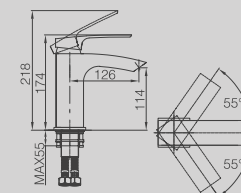

DG3132-310

MEDIUM SINGLE LEVER WASH BASIN MIXER WITH CLICK CLACK WASTE
AVAILABLE IN CHROME / BRONZE / COPPER