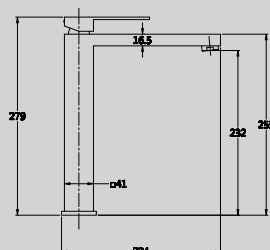

COMO

DG1162-663

SINGLE LEVER WASH BASIN MIXER
WITH CLICK CLACK WASTE
AVAILABLE IN
CHROME / BRONZE / COPPER

DG1172-663

TALL SINGLE LEVER WASH BASIN
MIXER
AVAILABLE IN
CHROME / BRONZE / COPPER