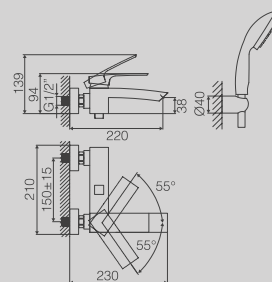

DG3160-310