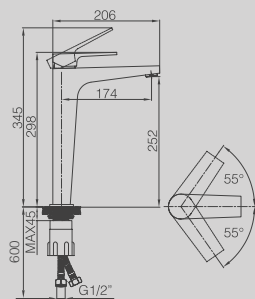

INDIGO

DG6062-449

SINGLE LEVER WASH BASIN MIXER WITH CLICK CLACK WASTE
AVAILABLE IN
CHROME / BRONZE / COPPER

DG6072-449

TALL SINGLE LEVER WASH BASIN MIXER
AVAILABLE IN
CHROME / BRONZE / COPPER