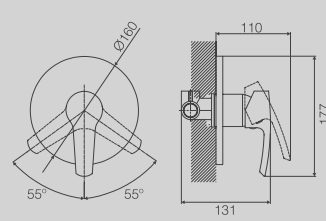

DG2965-433

CONCEALED SHOWER MIXER
AVAILABLE IN
CHROME / BRONZE / COPPER