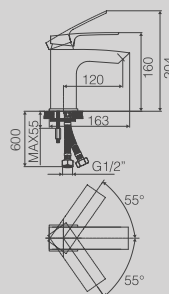

EDGE

DG3122-335

MINI SINGLE LEVER WASH BASIN MIXER WITH CLICK CLACK WASTE
AVAILABLE IN CHROME / BRONZE / COPPER

DG3162-310

SINGLE LEVER WASH BASIN MIXER WITH POP-UP WASTE
AVAILABLE IN CHROME / BRONZE / COPPER