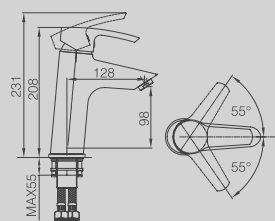

MAXIMA

DG2265-503

CONCEALED SHOWER MIXER
AVAILABLE IN
CHROME / BRONZE / COPPER

DG2266-503

CONCEALED BATH/SHOWER
MIXER WITH DIVERTER
AVAILABLE IN
CHROME / BRONZE / COPPER

STYLE

DG2922-334

MINI SINGLE LEVER WASH BASIN
MIXER WITH CLICK CLACK WASTE
AVAILABLE IN
CHROME / BRONZE / COPPER

DG2962-433

SINGLE LEVER WASH BASIN MIXER
WITH CLICK CLACK WASTE
AVAILABLE IN
CHROME / BRONZE / COPPER

DG2932-433

MEDIUM SINGLE LEVER WASH
BASIN MIXER WITH CLICK CLACK
WASTE
AVAILABLE IN
CHROME / BRONZE / COPPER

STYLE

DG2964-433

SINGLE LEVER BIDET MIXER WITH
CLICK CLACK WASTE
AVAILABLE IN
CHROME / BRONZE / COPPER

DG2960-433

WALL HUNG BATH MIXER
AVAILABLE IN
CHROME / BRONZE / COPPER

DG2965-433

CONCEALED SHOWER MIXER
AVAILABLE IN
CHROME / BRONZE / COPPER