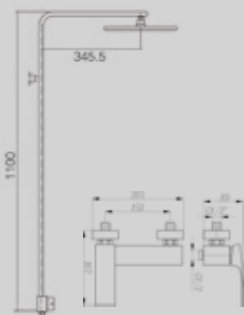

EDGE

DGSCS02 + DG3161-310

SHOWER COLUMN SQUARE
AVAILABLE IN
CHROME / BRONZE / COPPER