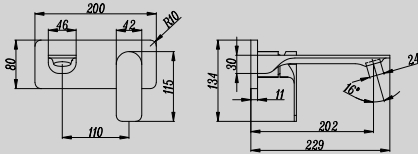

SETA

DG6282-337

WALL MOUNTED BASIN MIXER
AVAILABLE IN
CHROME / BRONZE / COPPER