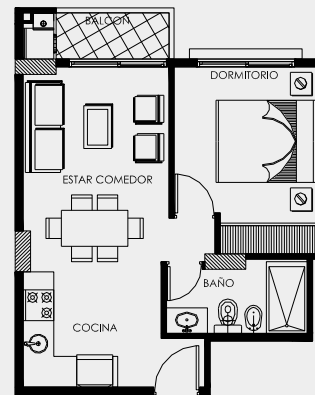

M2 Cubiertos: 42,24

M2 Balcón: 2,36

M2 Amenities: 2,98

47,58M2

Sup.total

Av. Belgrano

Unidad F

Torre 2