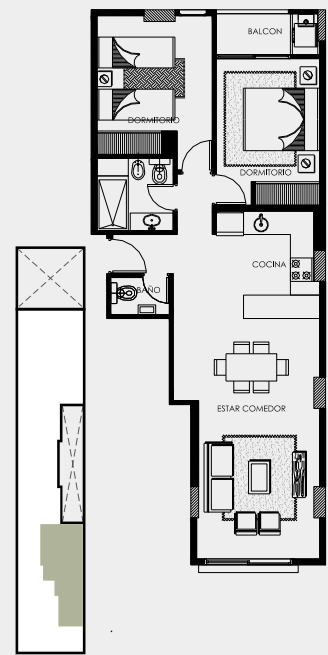

monoambiente

monoambiente
/44,24 - 37,82 - 39,46 m²

m

monoambiente

Unidad A

Torre 1
1° Piso - Frente

M2 Cubiertos: 37,1
M2 Balcón: 4,08
M2 Amenities: 2,98

44,24M2
Sup.total

Unidad B

Torre 1
1° Piso - Frente

M2 Cubiertos: 30,82
M2 Balcón: 4,02
M2 Amenities: 2,98

37,82M2
Sup.total

Unidad C

Torre 1
1° Piso - Frente

M2 Cubiertos: 32,64
M2 Balcón: 3,84
M2 Amenities: 2,98

39,46M2
Sup.total

Torre 1
8° Piso - Frente

M2 Cubiertos: 46,77
M2 Balcón: 15,52
M2 Amenities: 2,98

65,27M2
Sup.total

Av. Belgrano

2 dormitorios

2 dormitorios
/72,81 - 44,69 - 72,46 m2

2 dormitorios

Av. Belgrano

Unidad G

Torre 2
 1°al 8° Piso -
 Contrafrente
 M2 Cubiertos: 66,5
 M2 Balcón: 3,27
 M2 Amenities: 2,98

72,81M2
 Sup.total

Av. Belgrano

Unidad K

Torre 1
 3° Piso - Frente

M2 Cubiertos: 66,26
 M2 Balcón: 3,22
 M2 Amenities: 2,98