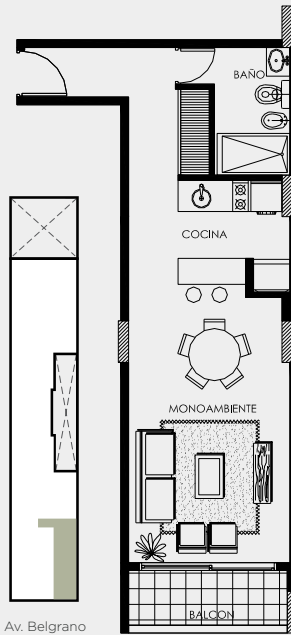

Baños —

- .Griferia monocomando.
- .Vanitory con mueble.
- .Accesorios (toalleros, porta rollo, jabonera).
- .Artefactos de losa blanca de primera marca.

Confort —

- .Sistema de calefacción central individual con caldera mural con radiadores de aluminio en todos los ambientes.

monoambiente

monoambiente
/44,24 - 37,82 - 39,46 m²

m

monoambiente

Unidad A

Torre 1
1° Piso - Frente

M2 Cubiertos: 37,1
M2 Balcón: 4,08
M2 Amenities: 2,98

44,24M2
Sup.total

Unidad B

Torre 1
1° Piso - Frente

M2 Cubiertos: 30,82
M2 Balcón: 4,02
M2 Amenities: 2,98

37,82M2
Sup.total

Unidad C

Torre 1
1° Piso - Frente

M2 Cubiertos: 32,64
M2 Balcón: 3,84
M2 Amenities: 2,98

39,46M2
Sup.total