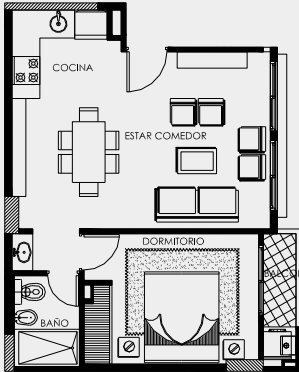

M2 Balcón: 2,36

M2 Amenities: 2,98

47,58M2

Sup.total

Av. Belgrano

Unidad E

Torre 2

1º al 8º Piso - Central

M2 Cubiertos: 42,24

M2 Balcón: 2,36

M2 Amenities: 2,98

47,58M2

Sup.total

Av. Belgrano

Unidad F

Torre 2