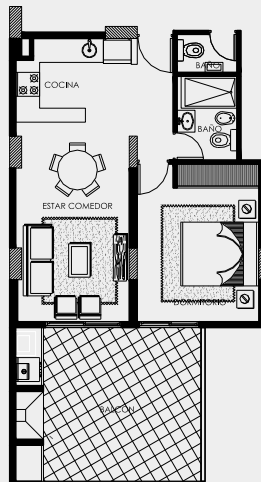

Baños —

- .Griferia monocomando.
- .Vanitory con mueble.
- .Accesorios (toalleros, porta rollo, jabonera).
- .Artefactos de losa blanca de primera marca.

Confort —

- .Sistema de calefacción central individual con caldera mural con radiadores de aluminio en todos los ambientes.

Unidad B

Torre 1
1° Piso - Frente

M2 Cubiertos: 30,82
M2 Balcón: 4,02
M2 Amenities: 2,98

37,82M2
Sup.total

Unidad C

Torre 1
1° Piso - Frente

M2 Cubiertos: 32,64
M2 Balcón: 3,84
M2 Amenities: 2,98

39,46M2
Sup.total

Unidad H

Torre 1
1° Piso - Frente

M2 Cubiertos: 40,04
M2 Balcón: 1,27
M2 Amenities: 2,98

44,69M2
Sup.total

Av. Belgrano

Unidad I

Torre 1
3° Piso - Frente

M2 Cubiertos: 44,05
M2 Amenities: 2,98

44,05M2
Sup.total

Av. Belgrano

Unidad J

Torre 1
2° Piso - Frente

M2 Cubiertos: 43,94
M2 Balcón: 19,60
M2 Amenities: 2,98

66,52M2
Sup.total

Av. Belgrano

Unidad S