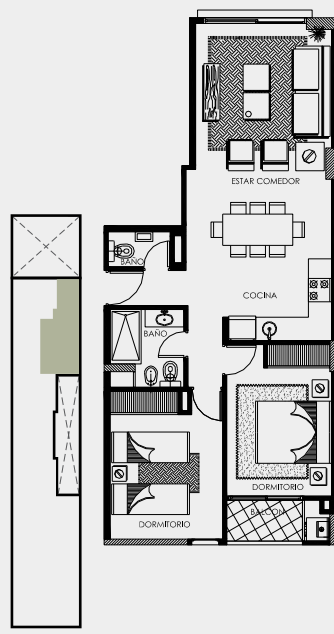

Baños —

- .Griferia monocomando.
- .Vanitory con mueble.
- .Accesorios (toalleros, porta rollo, jabonera).
- .Artefactos de losa blanca de primera marca.

Confort —

- .Sistema de calefacción central individual con caldera mural con radiadores de aluminio en todos los ambientes.

Unidad B

Torre 1
1° Piso - Frente

M2 Cubiertos: 30,82
M2 Balcón: 4,02
M2 Amenities: 2,98

37,82M2
Sup.total

Unidad C

Torre 1
1° Piso - Frente

M2 Cubiertos: 32,64
M2 Balcón: 3,84
M2 Amenities: 2,98

39,46M2
Sup.total

Torre 1
8° Piso - Frente

M2 Cubiertos: 46,77
M2 Balcón: 15,52
M2 Amenities: 2,98

65,27M2
Sup.total

Av. Belgrano

2 dormitorios

2 dormitorios
/72,81 - 44,69 - 72,46 m2

2 dormitorios

Av. Belgrano

Unidad G

Torre 2
 1°al 8° Piso -
 Contrafrente
 M2 Cubiertos: 66,5
 M2 Balcón: 3,27
 M2 Amenities: 2,98

72,81M2
 Sup.total

Av. Belgrano

Unidad K

Torre 1
 3° Piso - Frente

M2 Cubiertos: 66,26
 M2 Balcón: 3,22
 M2 Amenities: 2,98