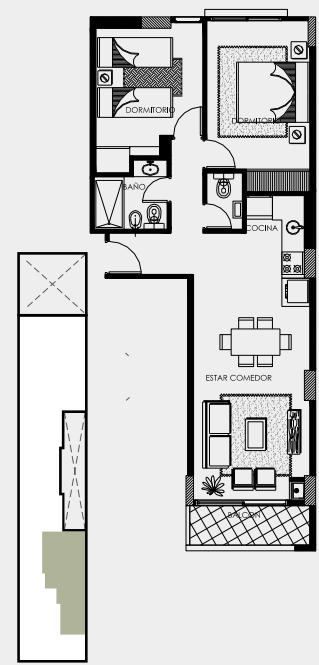

monoambiente

monoambiente
/44,24 - 37,82 - 39,46 m²

m

monoambiente

Unidad A

Torre 1
1° Piso - Frente

M2 Cubiertos: 37,1
M2 Balcón: 4,08
M2 Amenities: 2,98

44,24M2
Sup.total

Unidad B

Torre 1
1° Piso - Frente

M2 Cubiertos: 30,82
M2 Balcón: 4,02
M2 Amenities: 2,98

37,82M2
Sup.total

Unidad C

Torre 1
1° Piso - Frente

M2 Cubiertos: 32,64
M2 Balcón: 3,84
M2 Amenities: 2,98

39,46M2
Sup.total

Unidad G

Torre 2
 1°al 8° Piso -
 Contrafrente
 M2 Cubiertos: 66,5
 M2 Balcón: 3,27
 M2 Amenities: 2,98

72,81M2
 Sup.total

Av. Belgrano

Unidad K

Torre 1
 3° Piso - Frente

M2 Cubiertos: 66,26
 M2 Balcón: 3,22
 M2 Amenities: 2,98

74,46M2
 Sup.total

Av. Belgrano

Unidad M

Torre 1
 4° Piso - Frente

M2 Cubiertos: 61,79
 M2 Balcón: 4,14
 M2 Amenities: 2,98

68,91M2
 Sup.total

Proyectos de principio — a fin.