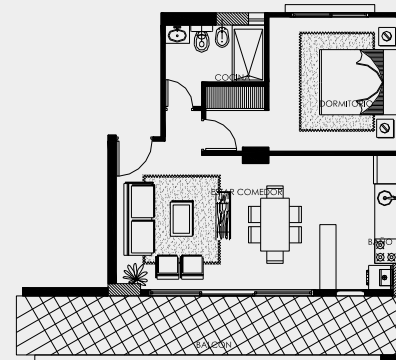

44,05M2
Sup.total

Av. Belgrano

Unidad J

Torre 1
2° Piso - Frente

M2 Cubiertos: 43,94
M2 Balcón: 19,60
M2 Amenities: 2,98

66,52M2
Sup.total

Av. Belgrano

Unidad S