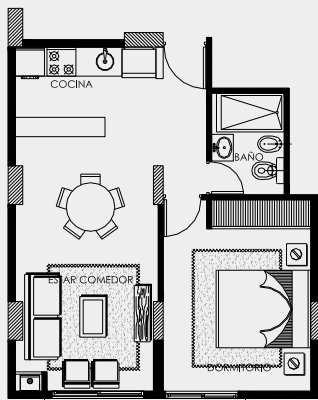

Baños —

- .Griferia monocomando.
- .Vanitory con mueble.
- .Accesorios (toalleros, porta rollo, jabonera).
- .Artefactos de losa blanca de primera marca.

Confort —

- .Sistema de calefacción central individual con caldera mural con radiadores de aluminio en todos los ambientes.

Unidad H

Torre 1
1° Piso - Frente

M2 Cubiertos: 40,04
M2 Balcón: 1,27
M2 Amenities: 2,98

44,69M2
Sup.total

Av. Belgrano

Unidad I

Torre 1
3° Piso - Frente

M2 Cubiertos: 44,05
M2 Amenities: 2,98

44,05M2
Sup.total

Av. Belgrano

Unidad J

Torre 1
2° Piso - Frente

M2 Cubiertos: 43,94
M2 Balcón: 19,60
M2 Amenities: 2,98

66,52M2
Sup.total

Av. Belgrano

Unidad S