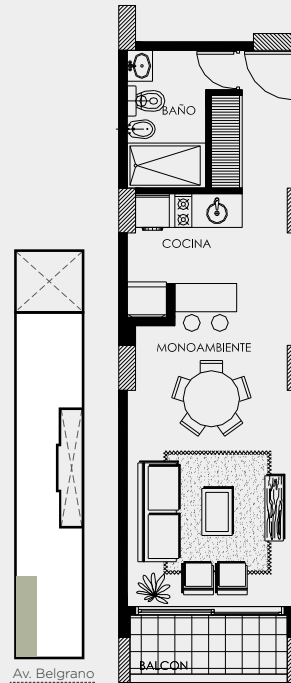

Baños —

- .Griferia monocomando.
- .Vanitory con mueble.
- .Accesorios (toalleros, porta rollo, jabonera).
- .Artefactos de losa blanca de primera marca.

Confort —

- .Sistema de calefacción central individual con caldera mural con radiadores de aluminio en todos los ambientes.

monoambiente

monoambiente
/44,24 - 37,82 - 39,46 m²

m

monoambiente

Unidad A

Torre 1
1° Piso - Frente

M2 Cubiertos: 37,1
M2 Balcón: 4,08
M2 Amenities: 2,98

44,24M2
Sup.total

Unidad B

Torre 1
1° Piso - Frente

M2 Cubiertos: 30,82
M2 Balcón: 4,02
M2 Amenities: 2,98

37,82M2
Sup.total

Unidad C

Torre 1
1° Piso - Frente

M2 Cubiertos: 32,64
M2 Balcón: 3,84
M2 Amenities: 2,98

39,46M2
Sup.total