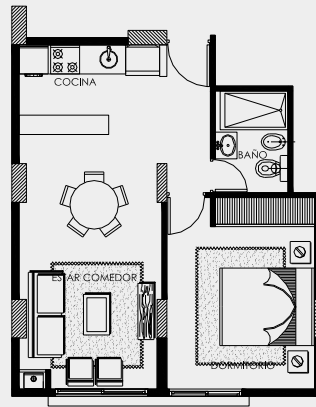

Baños —

- .Griferia monocomando.
- .Vanitory con mueble.
- .Accesorios (toalleros, porta rollo, jabonera).
- .Artefactos de losa blanca de primera marca.

Confort —

- .Sistema de calefacción central individual con caldera mural con radiadores de aluminio en todos los ambientes.

M2 Cubiertos: 42,24

M2 Balcón: 2,36

M2 Amenities: 2,98

47,58M2

Sup.total

Av. Belgrano

Unidad F

Torre 2

1º al 8º Piso - Contrafrente

M2 Cubiertos: 36,8

M2 Balcón: 3,1

M2 Amenities: 2,98

42,94M2

Sup.total

Av. Belgrano

dormitorio

Unidad H

Torre 1
1° Piso - Frente

M2 Cubiertos: 40,04
M2 Balcón: 1,27
M2 Amenities: 2,98

44,69M2
Sup.total

Av. Belgrano

Unidad I

Torre 1
3° Piso - Frente

M2 Cubiertos: 44,05
M2 Amenities: 2,98