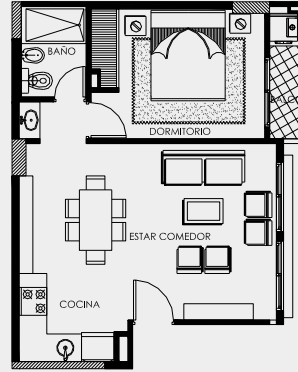

Unidad B

Torre 1
1° Piso - Frente

M2 Cubiertos: 30,82
M2 Balcón: 4,02
M2 Amenities: 2,98

37,82M2
Sup.total

Unidad C

Torre 1
1° Piso - Frente

M2 Cubiertos: 32,64
M2 Balcón: 3,84
M2 Amenities: 2,98

39,46M2
Sup.total

1 dormitorio

italo

1 dormitorio
/47,58 - 42,94 - 44,69 - 44,05 - 50,75 - 65,27 m²

dormitorio

Unidad D

Torre 1

1º al 8º Piso - Central

M2 Cubiertos: 42,24

M2 Balcón: 2,36

M2 Amenities: 2,98

47,58M2

Sup.total

Av. Belgrano

Unidad E

Torre 2

1º al 8º Piso - Central