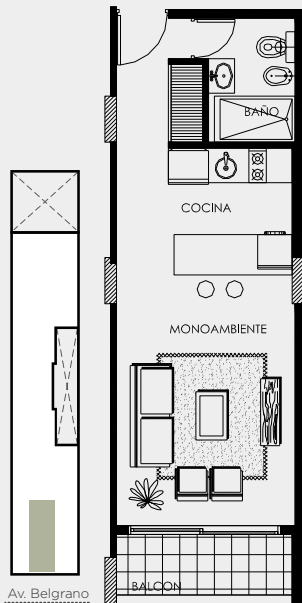

Ítalo

Proyectos de principio — a fin.

Bienvenidos

italo

8 pisos 47 dptos.

47 dptos.
desde 35m2

8 pisos
en altura

Monoambientes
1 y 2 dormitorios

Baños —

- .Griferia monocomando.
- .Vanitory con mueble.
- .Accesorios (toalleros, porta rollo, jabonera).
- .Artefactos de losa blanca de primera marca.

Confort —

- .Sistema de calefacción central individual con caldera mural con radiadores de aluminio en todos los ambientes.

monoambiente

monoambiente
/44,24 - 37,82 - 39,46 m²

m

monoambiente

Unidad A

Torre 1
1° Piso - Frente

M2 Cubiertos: 37,1
M2 Balcón: 4,08
M2 Amenities: 2,98

44,24M2
Sup.total

Unidad B

Torre 1
1° Piso - Frente

M2 Cubiertos: 30,82
M2 Balcón: 4,02
M2 Amenities: 2,98

37,82M2
Sup.total

Unidad C

Torre 1
1° Piso - Frente

M2 Cubiertos: 32,64
M2 Balcón: 3,84
M2 Amenities: 2,98

39,46M2
Sup.total