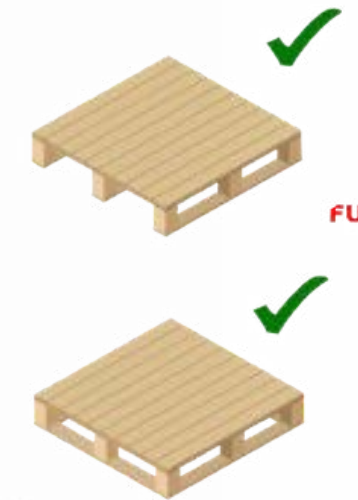

HOMBRE A BORDO

HYDRAULICS

Modelo ELES-15E/ 6M

Capacidad 1500kg

Altura de elevación 6m

Multitarima

Ruedas de poliuretano

Garantía de 12 meses