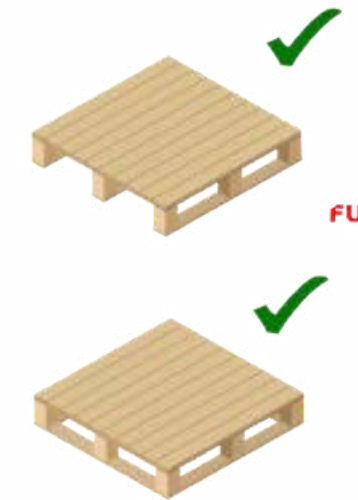

APILADOR ELECTRICO

AJUSTABLE HOMBRE A BORDO

HYDRAULICS

Modelo PSL1555SL

Capacidad 1500kg

Altura de elevación 5.5m

Multitarima

Ruedas de poliuretano

Garantía de 12 meses

NOBLELIFT

**FUNCIONAL PARA
TARIMA
ABIERTA
Y/O
CERRADA**

*MODELOS SUJETOS A DISPONIBILIDAD

CONTÁCTANOS: 55 6231 5655