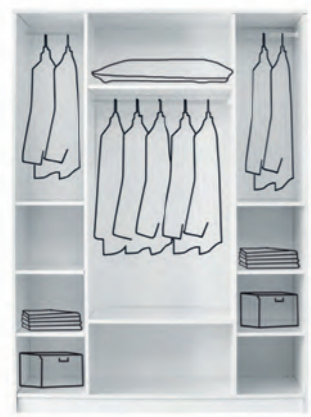

G/W D/D Y/H  
dolap 160 | 55 | 210

**Frida**  
Wardrobe - Dolap  
3 Kapılı | Beyaz

G/W D/D Y/H  
dolap 120 | 55 | 210

G/W D/D Y/H  
dolap 200 | 55 | 210

**Frida**  
Wardrobe - Dolap  
5 Kapılı | Beyaz

%100  
MDF