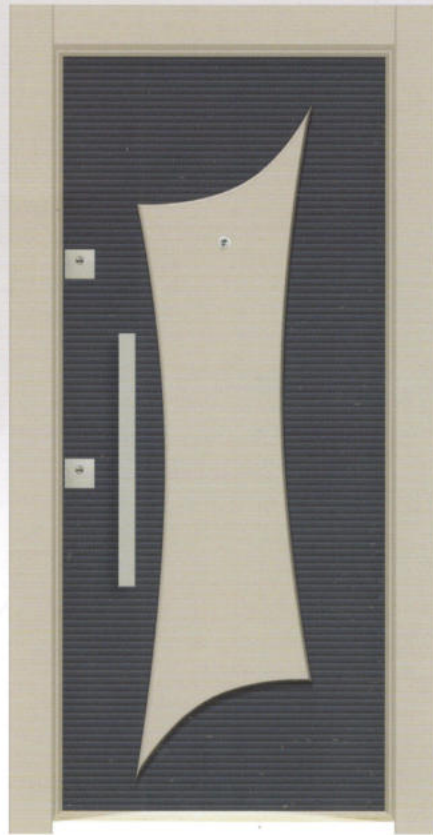

WEST

ÇELİK KAPI / STEEL DOOR

2026
NEW COLLECTION

MUTLULUĞA AÇILAN

Kapı

1001

1002

1003

1004

1005

1006

1007

1008

1009

1010

1011

1012

1013

1014

1015

1016

1017

1018

1019