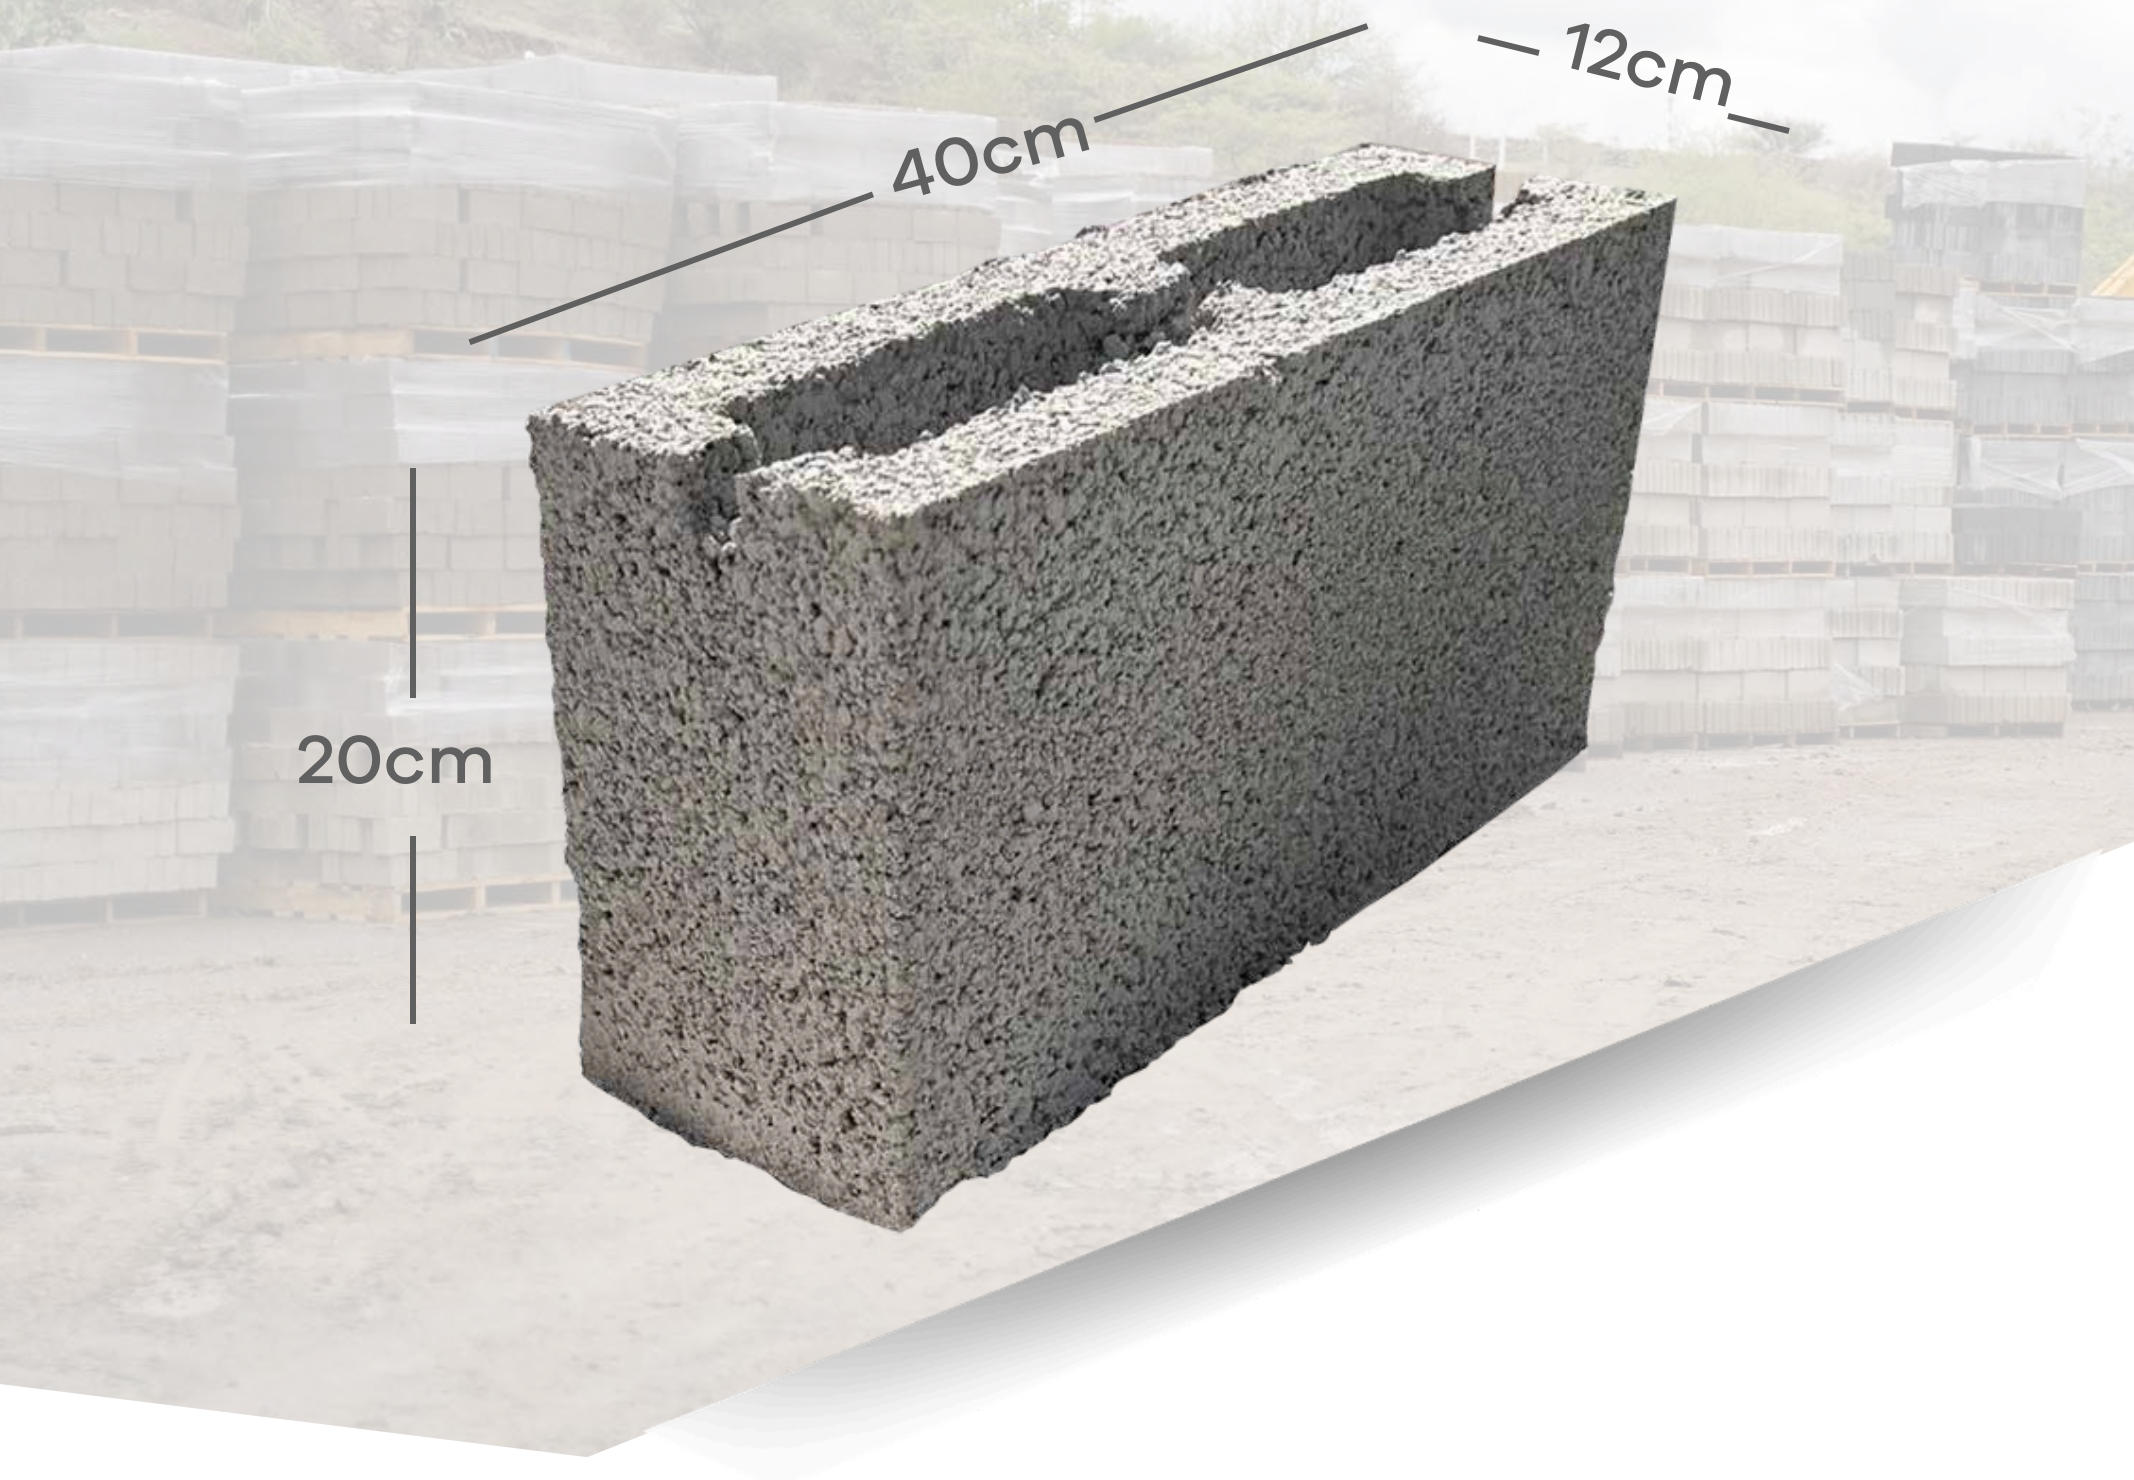

BLOCK LISO HUECO

GRIS

$13.80
pza

CAFÉ

$18.70
pza

NEGRO

$18.70
pza