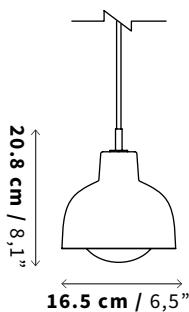

Tipo
Type

Colgante
Pendant

SKU

LC15

Tamaño
Size

Peso
Weight

1.6 kg
3,54 lb

Uso
IP Rating

IP20 - Interiores
IP20 Indoor Use Only

Luz
Illuminant

Incl. 5 W E27 LED 550 lm
120 V ~ 60 Hz 0.04 A
2700 K
Atenuable / Dimmable

Reemplazo de lámpara sugerido:
5 - 7 W
450 - 630 lm

Cable
Cord

Textil PVC 200 cm negro
Textile PVC 200 cm black

Certificación
Certification

Materiales
Materials

Ónix
Onyx

Latón
Brass

Vidrio
Opal Glass