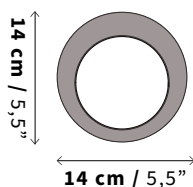

Tipo
Type

Arbotante
Sconce

Uso
IP Rating

IP20 - Interiores
IP20 Indoor Use Only

SKU

LS01 (AURA WALL 14)
LS02 (AURA WALL 22)

Luz
Illuminant

AURA 14
Incl. 4 W G9 LED 402 lm
120 V ~ 60 Hz 0.04 A
2700 K
No Atenuable / Not Dimmable

Tamaño
Size

Profundidad (D): 3.2 cm / 1,2"