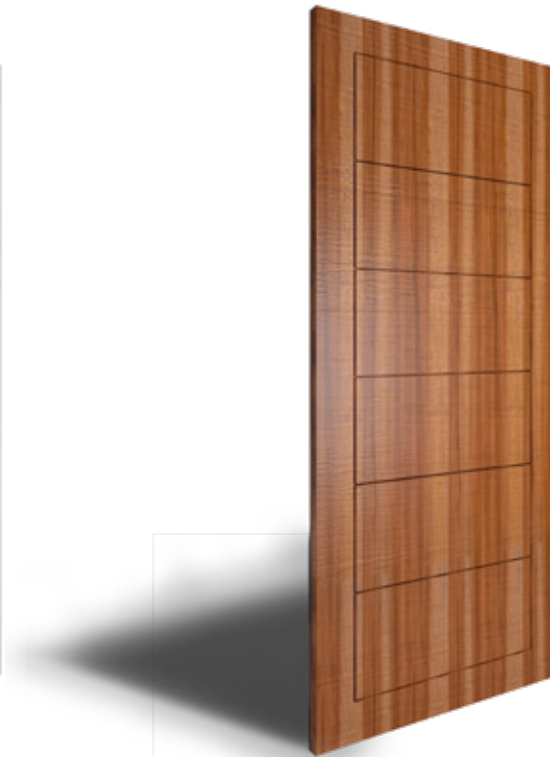

Madera	<i>tzalam</i>
Tipo	<i>maciza</i>
Colores	<i>tzalam natural</i>
Dimensiones	<i>90x210x4.5</i>