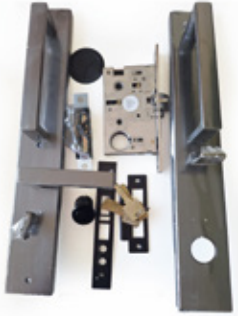

TURGRIFFE  
JALADERA  
DE EMBUTIR 184MM  
GRIS DER

ESTAMP JALADERA  
BRONCE  
RÚSTICO

HOPPE MANILLÓN  
250MM F9714M  
NEGRO MATE

IKEDA JALADERA  
224MM CROMO

TURGRIFFE  
JALADERA  
DE EMBUTIR 128MM  
DERECHA ORO