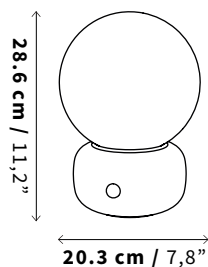

**Tipo**  
Type

**De mesa**  
Table

**SKU**

**LM11** (Mármol Negro)  
**LM12** (Mármol Blanco)

**Tamaño**  
Size

**Peso**  
Weight

**3.5 kg**  
7,71 lb

**Uso**  
IP Rating

# CANOPES

**Acabados**  
Colors and finishes

**Negro Mate**  
Black Matte

**Tipo**  
Type

**Rectangular** Canope de referencia es de 150 cm / Reference canopy measure 59 in

**Medidas**  
Size

<b>50.0 cm</b>	19,6 in
<b>80.0 cm</b>	31,4 in
<b>100.0 cm</b>	39,3 in
<b>125.0 cm</b>	49,2 in
<b>150.0 cm</b>	59 in

**Peso**  
Weight

<b>1.62 kg</b>	3,57 lb
<b>2.54 kg</b>	5,59 lb
<b>3.16 kg</b>	6,96 lb
<b>3.92 kg</b>	8,64 lb
<b>4.69 kg</b>	10,33 lb

**Ancho: 15 cm** width: 5,9 in

**Estilos**  
Styles

**Línea Horizontal (3-8 colgantes)**  
50, 80, 100, 125 y 150 cm.

**Circular** Canope de referencia es de Ø 60 cm / Reference canopy measure Ø 23,6 in

**Medidas**  
Size

<b>Ø 7.5 cm</b>	Ø 2,9 in
<b>Ø 12.5 cm</b>	Ø 4,9 in
<b>Ø 14.0 cm</b>	Ø 5,5 in
<b>Ø 20.0 cm</b>	Ø 7,8 in
<b>Ø 45.0 cm</b>	Ø 17,7 in
<b>Ø 60.0 cm</b>	Ø 23,6 in
<b>Ø 80.0 cm</b>	Ø 31,4 in
<b>Ø 120.0 cm</b>	Ø 47,2 in