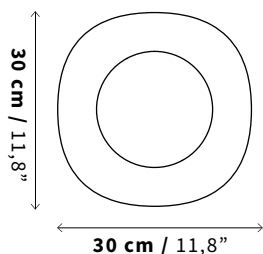

Tipo
Type

Arbotante
Sconce

SKU

LS03 (Mármol Negro)
LS04 (Mármol Blanco)

Tamaño
Size

Peso
Weight

1.8 kg
3,96 lb

Uso
IP Rating

IP20 - Interiores
IP20 Indoor Use Only

Luz
Iluminant

Incl. 5 W E27 LED 550 lm
120 V ~ 60 Hz 0.04 A
2700 K
Atenuable / Dimmable

Reemplazo de lámpara sugerido:
5 - 7 W
450 - 630 lm

Cable
Cord

PVC 15 cm
PVC 15 cm

Certificación
Certification

Materiales
Materials

Mármol
Marble

Vidrio
Opal Glass