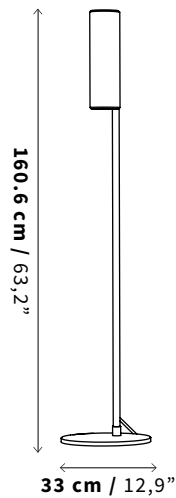

**Circular** Canope de referencia es de Ø 60 cm / Reference canopy measure Ø 23,6 in

**Medidas**  
Size

<b>Ø 7.5 cm</b>	Ø 2,9 in
<b>Ø 12.5 cm</b>	Ø 4,9 in
<b>Ø 14.0 cm</b>	Ø 5,5 in
<b>Ø 20.0 cm</b>	Ø 7,8 in
<b>Ø 45.0 cm</b>	Ø 17,7 in
<b>Ø 60.0 cm</b>	Ø 23,6 in
<b>Ø 80.0 cm</b>	Ø 31,4 in
<b>Ø 120.0 cm</b>	Ø 47,2 in

**Ancho: 15 cm** width: 5,9 in

**Peso**  
Weight

1.62 kg	3,57 lb
2.54 kg	5,59 lb
3.16 kg	6,96 lb
3.92 kg	8,64 lb
4.69 kg	10,33 lb

**Estilos**  
Styles

**Línea Horizontal (3-8 colgantes)**  
50, 80, 100, 125 y 150 cm.

**Circular** Canope de referencia es de Ø 60 cm / Reference canopy measure Ø 23,6 in

**Medidas**  
Size

Ø 7.5 cm	Ø 2,9 in
Ø 12.5 cm	Ø 4,9 in
Ø 14.0 cm	Ø 5,5 in
Ø 20.0 cm	Ø 7,8 in
Ø 45.0 cm	Ø 17,7 in
Ø 60.0 cm	Ø 23,6 in
Ø 80.0 cm	Ø 31,4 in
Ø 120.0 cm	Ø 47,2 in

**Tamaño**  
Size

**Cable**  
Cord

PVC con textil negro 250 cm / 98,4"  
**Interruptor / Power Switch**

**Certificación**  
Certification

**Materiales**  
Materials

**Nogal**  
Walnut Wood

**Latón**  
Brass