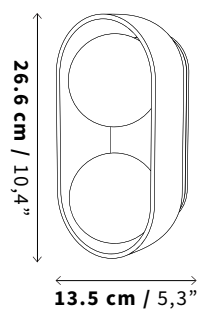

**Circular** Canope de referencia es de Ø 60 cm / Reference canopy measure Ø 23,6 in

**Medidas**  
Size

<b>Ø 7.5 cm</b>	Ø 2,9 in
<b>Ø 12.5 cm</b>	Ø 4,9 in
<b>Ø 14.0 cm</b>	Ø 5,5 in
<b>Ø 20.0 cm</b>	Ø 7,8 in
<b>Ø 45.0 cm</b>	Ø 17,7 in
<b>Ø 60.0 cm</b>	Ø 23,6 in
<b>Ø 80.0 cm</b>	Ø 31,4 in
<b>Ø 120.0 cm</b>	Ø 47,2 in

**Ancho: 15 cm** width: 5,9 in

**Peso**  
Weight

1.62 kg	3,57 lb
2.54 kg	5,59 lb
3.16 kg	6,96 lb
3.92 kg	8,64 lb
4.69 kg	10,33 lb

**Estilos**  
Styles

**Línea Horizontal (3-8 colgantes)**  
50, 80, 100, 125 y 150 cm.

**Circular** Canope de referencia es de Ø 60 cm / Reference canopy measure Ø 23,6 in

**Medidas**  
Size

Ø 7.5 cm	Ø 2,9 in
Ø 12.5 cm	Ø 4,9 in
Ø 14.0 cm	Ø 5,5 in
Ø 20.0 cm	Ø 7,8 in
Ø 45.0 cm	Ø 17,7 in
Ø 60.0 cm	Ø 23,6 in
Ø 80.0 cm	Ø 31,4 in
Ø 120.0 cm	Ø 47,2 in

**Tamaño**  
Size

**Profundidad (D): 12.9 cm / 5"**

**Peso**  
Weight

**2.8 kg**  
6,27 lb

**Cable**  
Cord

**PVC 15 cm**  
PVC 15 cm

**Certificación**  
Certification

**Materiales**  
Materials