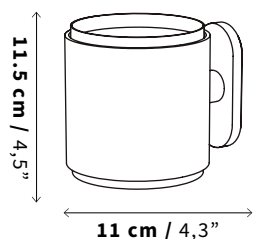

Tipo
Type

Arbotante
Sconce

Uso
IP Rating

IP20 - Interiores
IP20 Indoor Use Only

SKU

LS08

Luz
Illuminant

Incl. 5 W G9 LED 275 lm
120 V ~ 60 Hz 0.038 A
3000 K
Atenuable / Dimmable

Reemplazo de lámpara sugerido:
1 - 5 W
90 - 450 lm

Tamaño
Size

Profundidad (D): 14.2 cm / 5,5"

Cable
Cord

PVC 15 cm
PVC 15 cm

Certificación
Certification

Materiales
Materials

Nogal
Walnut Wood

Peso
Weight

0.5 kg
1,10 lb

Latón
Brass