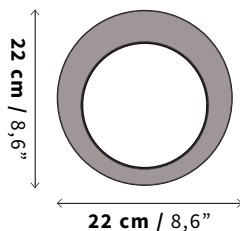

Profundidad (D): 3.7 cm / 1,4"

Reemplazo de lámpara sugerido:
3 - 7 W
270 - 560 lm

AURA 22
Incl. 7 W G9 LED 700 lm
120 V ~ 60 Hz 0.05 A
2700 K
Atenuable / Dimmable

Reemplazo de lámpara sugerido:
5 - 10 W
450 - 900 lm

Cable
Cord

PVC 15 cm
PVC 15 cm

Certificación
Certification

Materiales
Materials

Nogal
Walnut Wood

Peso
Weight

AURA 14
0.4 kg / 0,88 lb

AURA 22
1.0 kg / 2,20 lb

Acero Porcelanizado
Carbonized Enamel