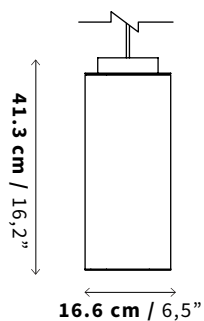

**Tipo**  
Type

**De mesa**  
Table

**SKU**

**LM11** (Mármol Negro)  
**LM12** (Mármol Blanco)

**Tamaño**  
Size

**Peso**  
Weight

**3.5 kg**  
7,71 lb

**Uso**  
IP Rating

**Tamaño**  
Size

**Cable**  
Cord

**PVC 200 cm negro**  
PVC 200 cm black

**Certificación**  
Certification

**Materiales**  
Materials

**Nogal**  
Walnut Wood

**Latón**  
Brass

**Peso**  
Weight

# CANOPES

**Acabados**  
Colors and finishes

**Negro Mate**  
Black Matte

**Tipo**  
Type

**Rectangular** Canope de referencia es de 150 cm / Reference canopy measure 59 in

**Medidas**  
Size

<b>50.0 cm</b>	19,6 in
<b>80.0 cm</b>	31,4 in
<b>100.0 cm</b>	39,3 in
<b>125.0 cm</b>	49,2 in
<b>150.0 cm</b>	59 in

**Circular** Canope de referencia es de Ø 60 cm / Reference canopy measure Ø 23,6 in

**Medidas**  
Size

<b>Ø 7.5 cm</b>	Ø 2,9 in
<b>Ø 12.5 cm</b>	Ø 4,9 in
<b>Ø 14.0 cm</b>	Ø 5,5 in
<b>Ø 20.0 cm</b>	Ø 7,8 in
<b>Ø 45.0 cm</b>	Ø 17,7 in
<b>Ø 60.0 cm</b>	Ø 23,6 in
<b>Ø 80.0 cm</b>	Ø 31,4 in
<b>Ø 120.0 cm</b>	Ø 47,2 in