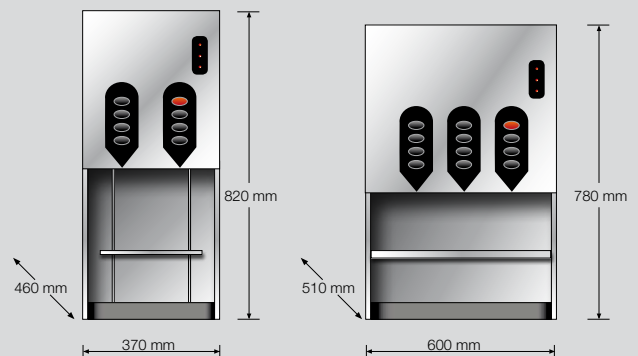

Mini Excel

Excel

CALIDAD MÁXIMA

- Café de máxima calidad
- Mueble elegante y robusto en acero inoxidable

GRAN PRODUCTIVIDAD

- Hasta un litro y medio de café en 15 segundos en el modelo Excel y 20 segundos en el Mini-Excel.
- Modelo Excel capaz de rellenar hasta dos jarras de café y una de agua caliente simultáneamente.

Capacidades	Mini Excel	Excel
Nº de selecciones	7	11
Nº tolvos de solubles	2	4
Capacidad de la tolva café soluble (kg)	2 x 1	4 x 1
Caldera volumen (litros)	14	30
Dimensiones	Mini Excel	Excel
Altura (mm)	820	780
Anchura (mm)	370	600
Profundidad (mm)	460	510
Peso (kg)	35	55
Productividad	Mini Excel	Excel
Producción (litros/h)	125	250
Potencia (kw)	3 / 6 / 9	3 / 6 / 9 / 18