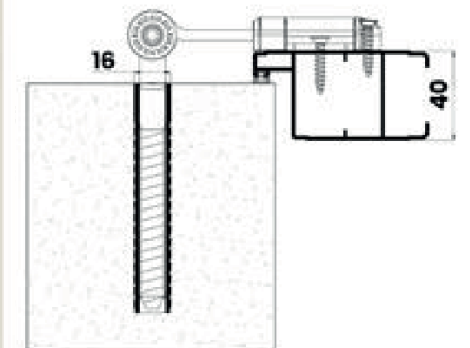

PERSIANE

IL COMFORT È UNA CERTEZZA

CON TELAIO

Telaio Z & L

SENZA TELAIO

LAMELLE REGOLABILE E FISSE

COMPLEMENTI

IL COMFORT È UNA CERTEZZA

ZANZARIERE IN ALLUMINIO

Verticale

Fixa & Apribile

Orizzotale

AVVOLGIBILI

In PVC O Alluminio

CASSONETTI in PVC

In PVC coibentati