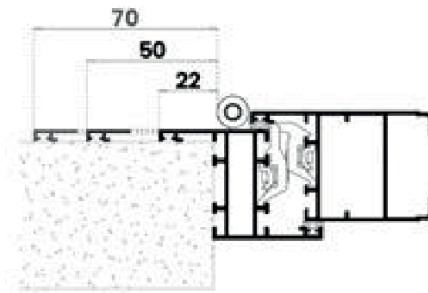

Telaio Z & L