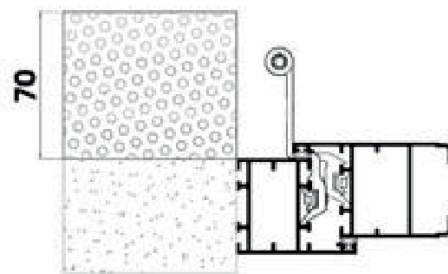

Resistenza effrazione	PVC
Carico vento	PVC
Resistenza al fuoco	ALU
Permeabilità aria	PVC
Tenuta all'acqua	
Larghezza anta standard	

DIMENSIONI

PROFONDITA'	ALTEZZA
185 mm	185 mm
220 mm	185 mm
220 mm	220 mm
255 mm	220 mm

PERSIANE

IL COMFORT È UNA CERTEZZA

CON TELAIO

Telaio Z & L

SENZA TELAIO

LAMELLE REGOLABILE E FISSE

COMPLEMENTI

IL COMFORT È UNA CERTEZZA