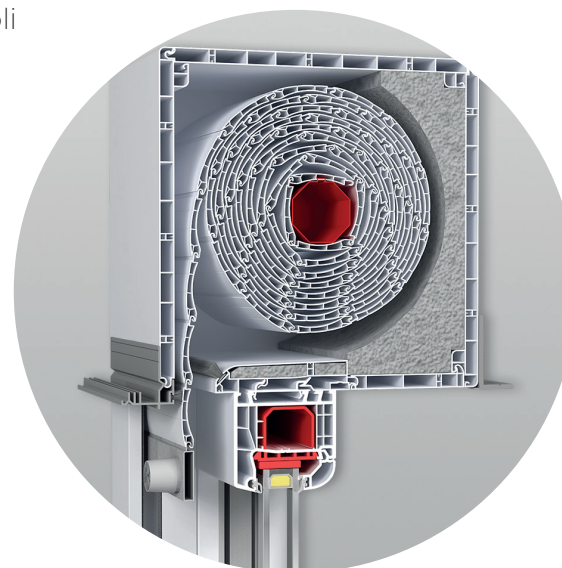

Settori di occupazione

- Industriale
- Residenziale
- Commerciale
- Civile

COMPLEMENTI

Cassonetti
Avvolgibili
Zanzariere

SERRAMENTI

Finestre
Porte
Porte-finestre
Alzanti scorrevoli
Traslanti

PERSIANE

Fisse o regolabili
In alluminio

PORTONCINI

Blindati e
in PVC

MONOBLOCCHI

In Pvc Coibentati

FINESTRE

IL COMFORT È UNA CERTEZZA

BAUMANN 70

Camere	5
Guarnizioni	2
Spessore cassa	70mm
Vetrazione	2 vetri
Trasmittanza termica	1.08 w/mk
Trasmittanza acustica	38 dB
Telaio a Z & L	

BAUMANN 80

Camere	8
Guarnizioni	3
Spessore cassa	80mm
Vetrazione	2 vetri
Trasmittanza termica	0.88 w/mk
Trasmittanza acustica	40 dB
Telaio a Z & L	

ALZANTE
SCORREVOLE

IL COMFORT È UNA CERTEZZA

INOVA

Camere	4
Spessore telaio	147mm
Vetrazione	2 vetri
Chiusura comfort	3 vetri
Permeabilità aria	Liv. 3
Permeabilità acqua	510 Pa
Max larghezza per anta	2000mm
Max altezza	2500mm

EASY SLIDE

Camere	3
Spessore telaio	116 mm
Vetrazione	2 vetri
Permeabilità aria	Liv. 3
Permeabilità acqua	510 Pa
Max larghezza per anta	1500mm
Max altezza	2300mm

MONOBLOCCHI E PORTONCINI BLINDATI

MONOBLOCCO COIBENTATO IN PVC