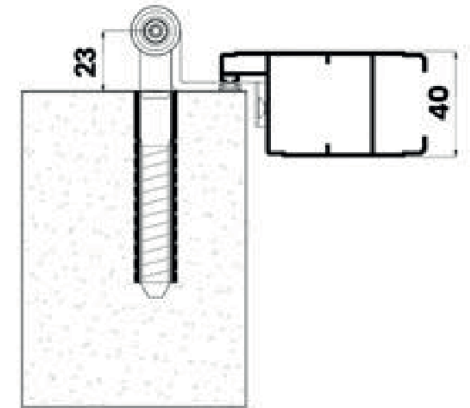

Resistenza effrazione	PVC
Carico vento	PVC
Resistenza al fuoco	ALU
Permeabilità aria	PVC
Tenuta all'acqua	
Larghezza anta standard	

DIMENSIONI

PROFONDITA'	ALTEZZA
185 mm	185 mm
220 mm	185 mm
220 mm	220 mm
255 mm	220 mm

PERSIANE

IL COMFORT È UNA CERTEZZA

CON TELAIO

Telaio Z & L

SENZA TELAIO

LAMELLE REGOLABILE E FISSE

COMPLEMENTI

IL COMFORT È UNA CERTEZZA

ZANZARIERE IN ALLUMINIO

Verticale

Fixa & Apribile

Orizzotale

AVVOLGIBILI

In PVC O Alluminio

CASSONETTI in PVC

In PVC coibentati