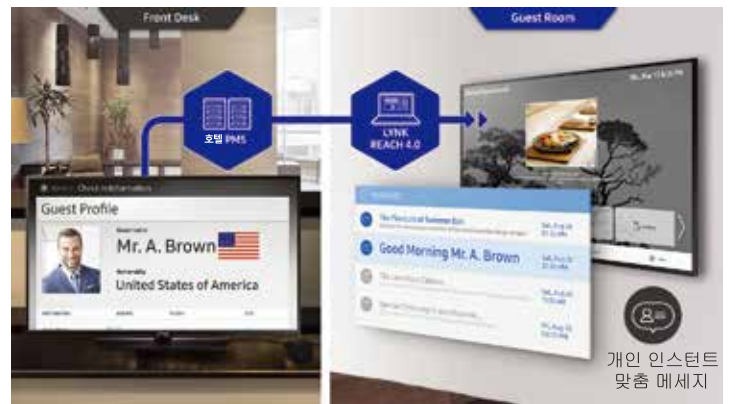

호텔 TV

완벽한 휴식을 위한 최적의 솔루션을 제공해
고객의 확실한 만족도 선사와 효과적인 브랜딩이 가능합니다.

쓰기 편리한 맞춤형 홈 메뉴

디스플레이에서 제공하는 홈 메뉴를 통해 호텔 로고와 소개, 서비스 정보를 제공하여 효과적으로 브랜딩 할 수 있으며, 게스트에게 필요한 맞춤 정보를 기본 아이콘이나 이미지 템플릿으로 설정하여 메뉴를 구성할 수 있습니다.

강화된 보안과 강력한 그래픽 성능

강력한 Tizen OS를 탑재하여 애플리케이션, 플랫폼 및 시스템 전반에 걸친 보안 기능을 강화하였습니다. 또한, 강화된 그래픽 성능으로 2D 및 4D 콘텐츠를 빠르게 업로드하고 실행할 수 있습니다.

호텔 관리의 효율을 높이는 통합 콘텐츠 관리 솔루션

통합 콘텐츠 관리 솔루션인 LYNK Cloud를 활용하면 객실 내 콘텐츠 재생 현황을 실시간 모니터링하고, 원격으로 관리할 수 있어 보다 효율적입니다. 문제 발생 시에도 개별 디스플레이나 여러 대의 디스플레이 그룹을 선택하여 한 번에 관리할 수 있어 신속한 해결이 가능합니다.

-RU 750 시리즈만 가능

개인 맞춤형 서비스로 특별한 경험을 선물

LYNK Cloud를 통해 게스트별 맞춤 서비스를 제공할 수 있습니다. 게스트가 객실에 도착하면 이름이 적힌 웰컴 메시지로 맞이하고, 게스트에게 맞는 편의 시설이나 이벤트 등을 추천하여 잊지 못할 경험을 선물하면서 자연스럽게 호텔을 홍보할 수 있습니다.

-RU 750 시리즈만 가능

HBU8000 시리즈