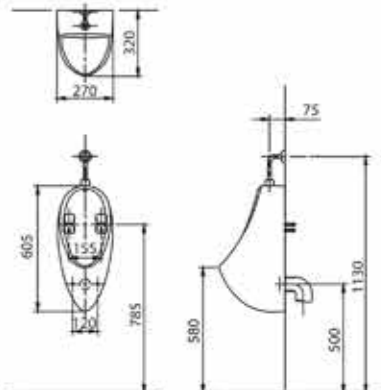

U24

Top inlet wall hung urinal
L400 x W300 x H700 mm

ERIN

U8826BF

Back inlet wall hung urinal
L281 x W321 x H613 mm

U8826NT

Top inlet wall hung urinal
L281 x W321 x H613 mm

U8827BT