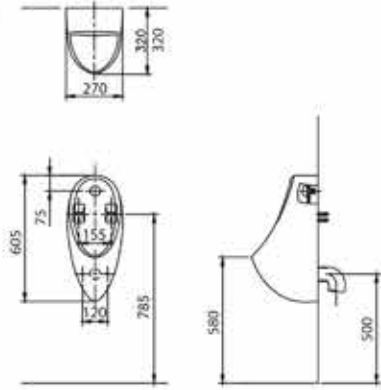

U24

Top inlet wall hung urinal
L400 x W300 x H700 mm

ERIN

U8826BF

Back inlet wall hung urinal
L281 x W321 x H613 mm

U8826NT

Top inlet wall hung urinal
L281 x W321 x H613 mm

U8827BT