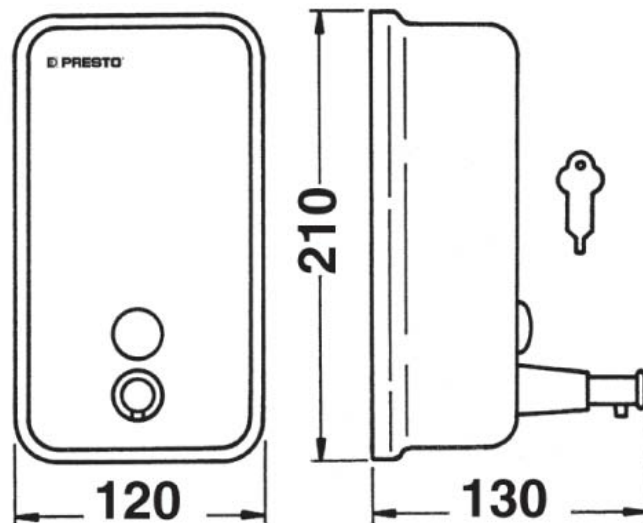

Gamme : Accessoires sanitaires

Réf : 70632 - Distributeur de savon chromé

> **Débit :**

- Dose de savon distribuée : 2 cm³

> **Capacité ;**

- 1200 ml

> **Matière et couleur de finition :**

- Inox brossé