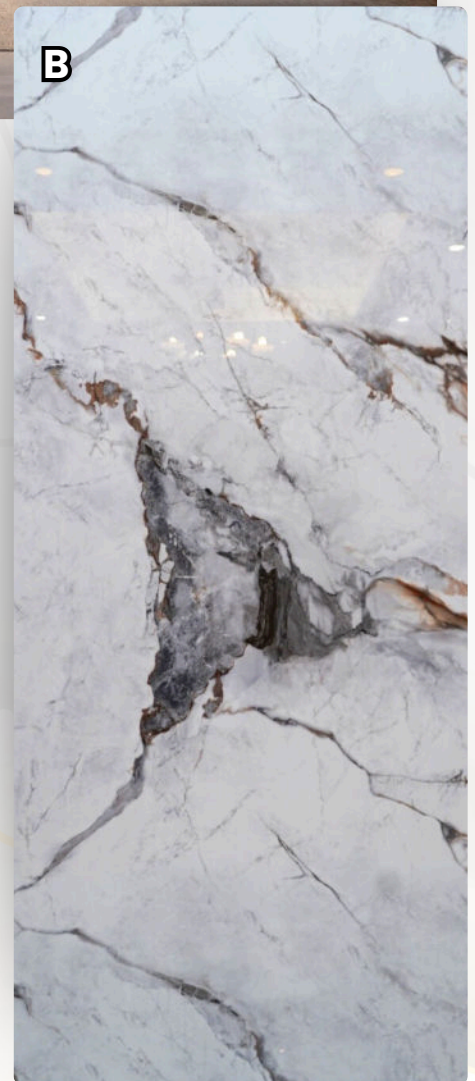

244 cm

122 cm

SUPREME MARBLE

PET PANEL

PET - 04

Tebal : 8 mm
Panjang : 290 cm
Lebar : 122 cm
Bahan : Bamboo
Charcoal

290 cm

122 cm