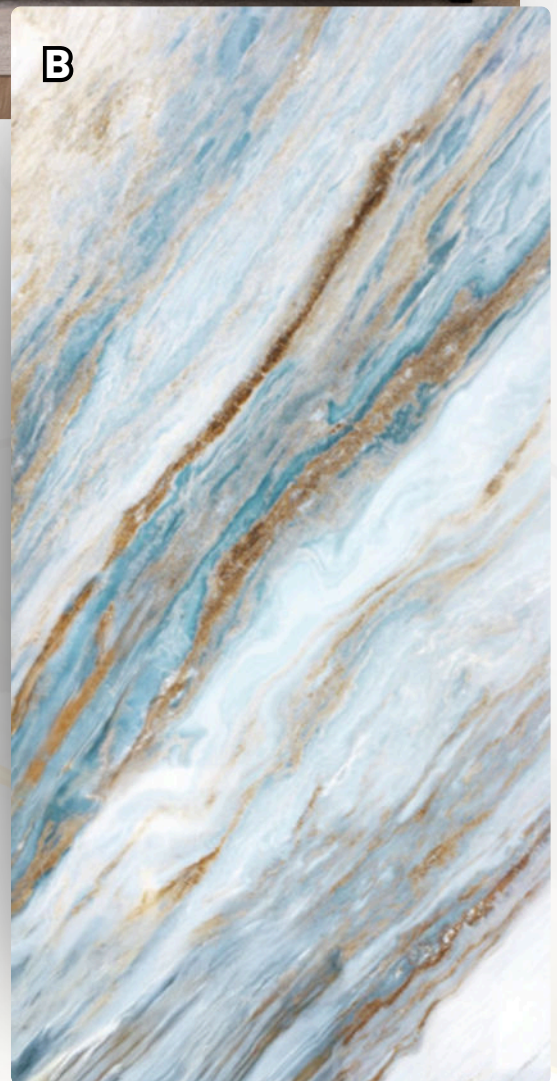

BOOKMATCH MARBLE

UV PANEL - VM SERIES

VM - 09

Tebal : 3 mm
Panjang : 244 cm
Lebar : 122 cm
Bahan : PVC

244 cm

122 cm