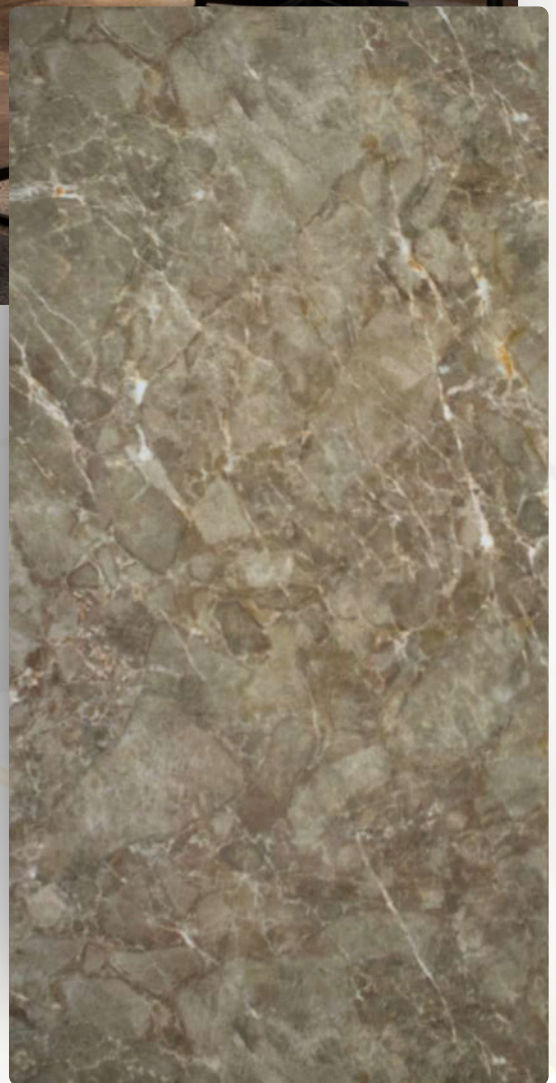

PET - 02

Tebal : 5 mm
Panjang : 244 cm
Lebar : 122 cm
Bahan : Bamboo
Charcoal

244 cm

122 cm

PET - 03

- Tebal** : 5 mm
Panjang : 244 cm
Lebar : 122 cm
Bahan : Bamboo Charcoal

SUPREME MARBLE

PET PANEL