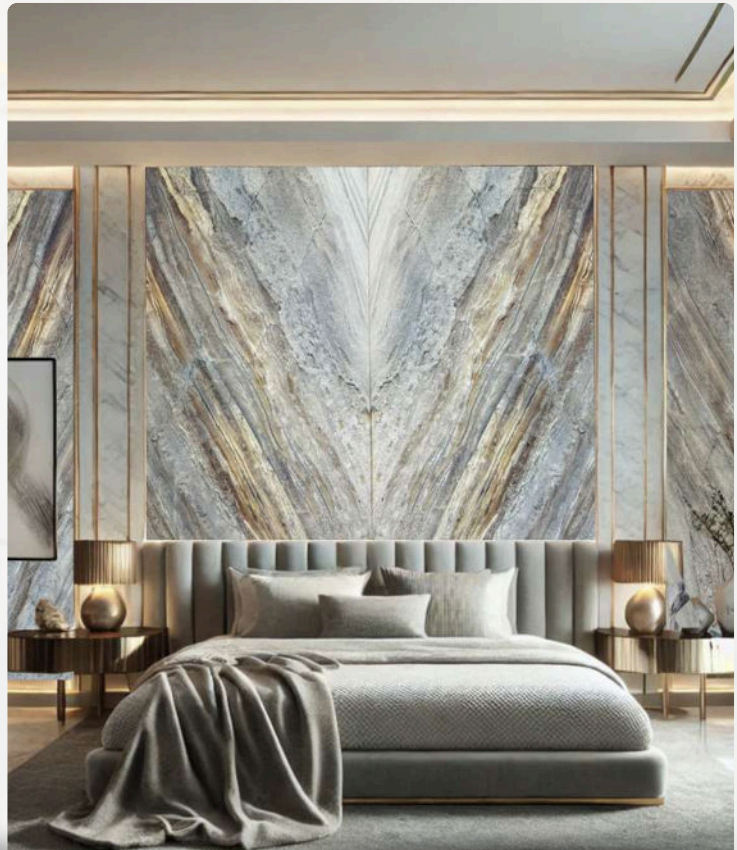

244 cm

122 cm

BOOKMATCH MARBLE

UV PANEL - VM SERIES

VM - 04

Tebal : 3 mm
Panjang : 244 cm
Lebar : 122 cm
Bahan : PVC

244 cm

122 cm