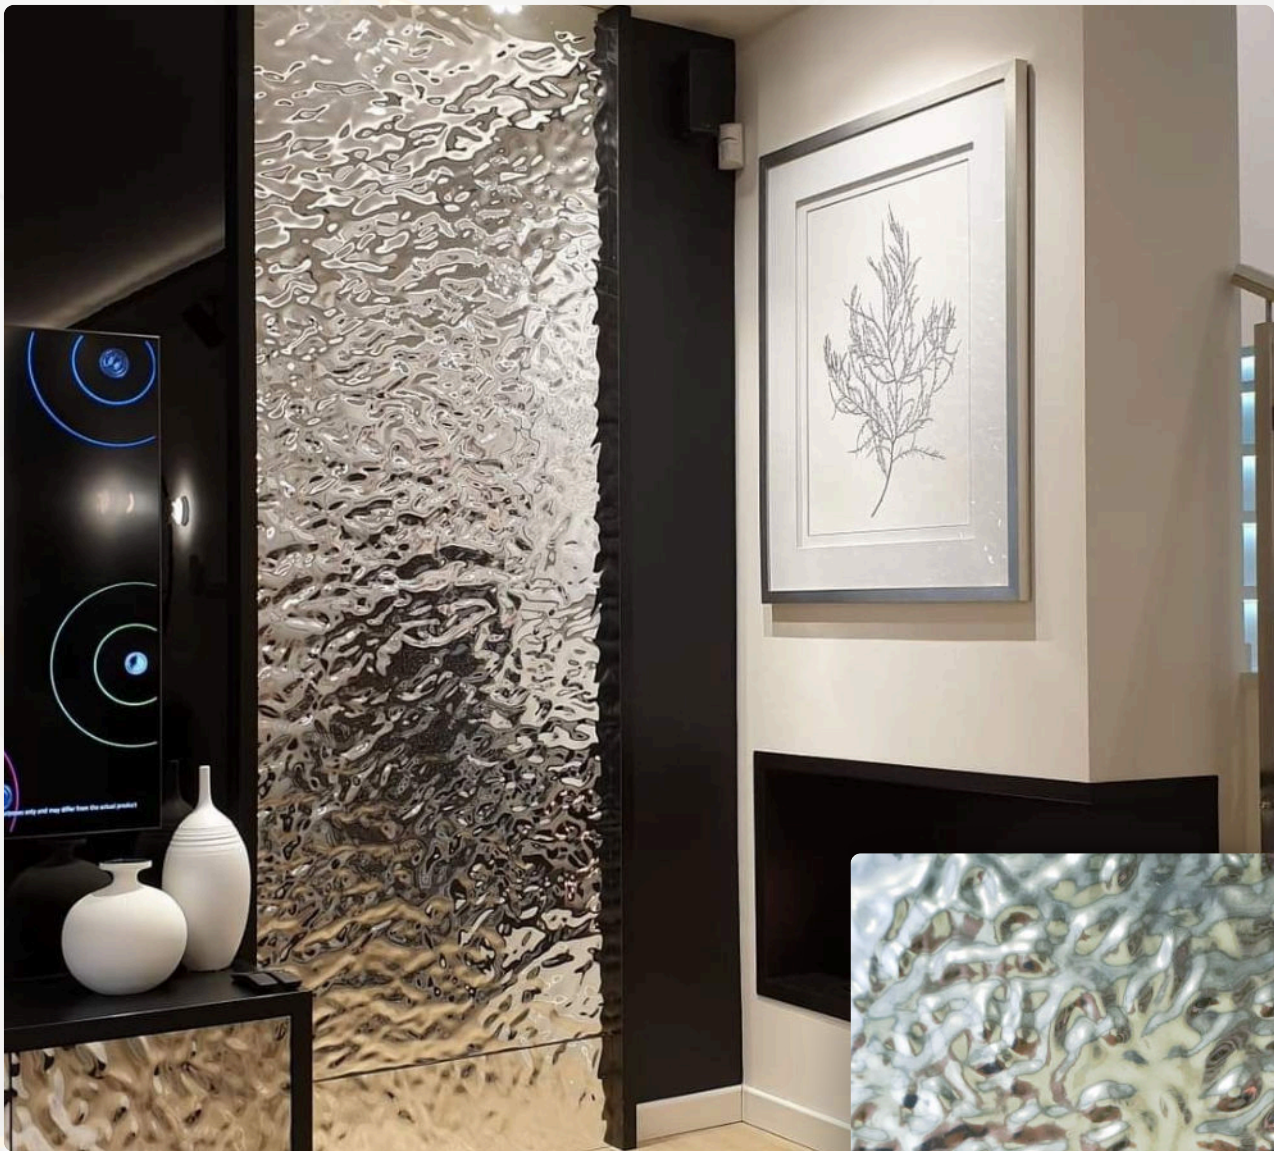

290 cm

122 cm

Lignum

Ripple Mirror

UGR Series

UGR Series menampilkan permukaan mirror dengan tekstur riak air yang artistik dan dinamis. Menghadirkan aksen statement yang unik dan berkkelas pada interior.

UGR - 01 CHAMPAGNE

- Tebal** : 5 mm
Panjang : 290 cm
Lebar : 122 cm
Bahan : Bamboo Charcoal

RIPPLE MIRROR

PET PANEL - UGR SERIES

290 cm

122 cm

UGR - 02 SILVER

- Tebal** : 5 mm
Panjang : 290 cm
Lebar : 122 cm
Bahan : Bamboo Charcoal