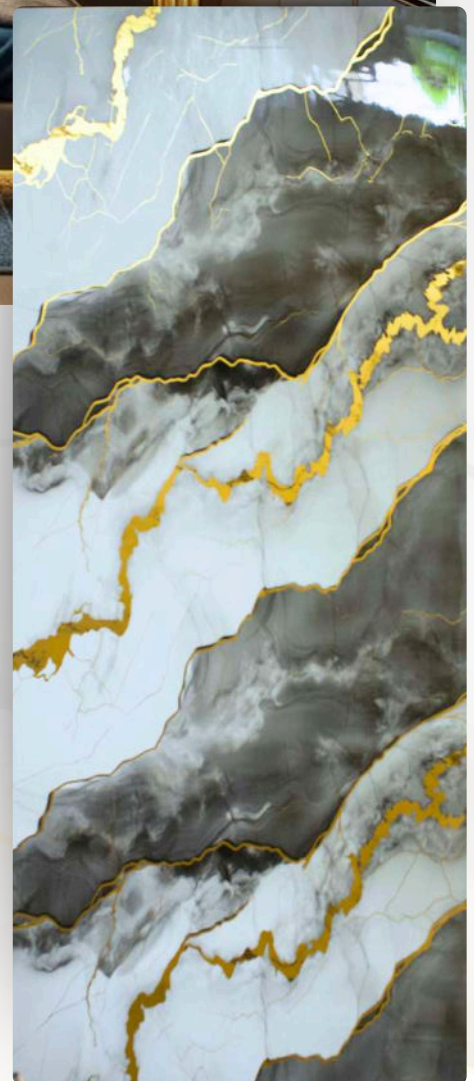

290 cm

122 cm

UG - 09

Tebal : 3 mm
Panjang : 290 cm
Lebar : 122 cm
Bahan : PVC

CLASSIC MARBLE

UV PANEL - UG SERIES

290 cm

122 cm