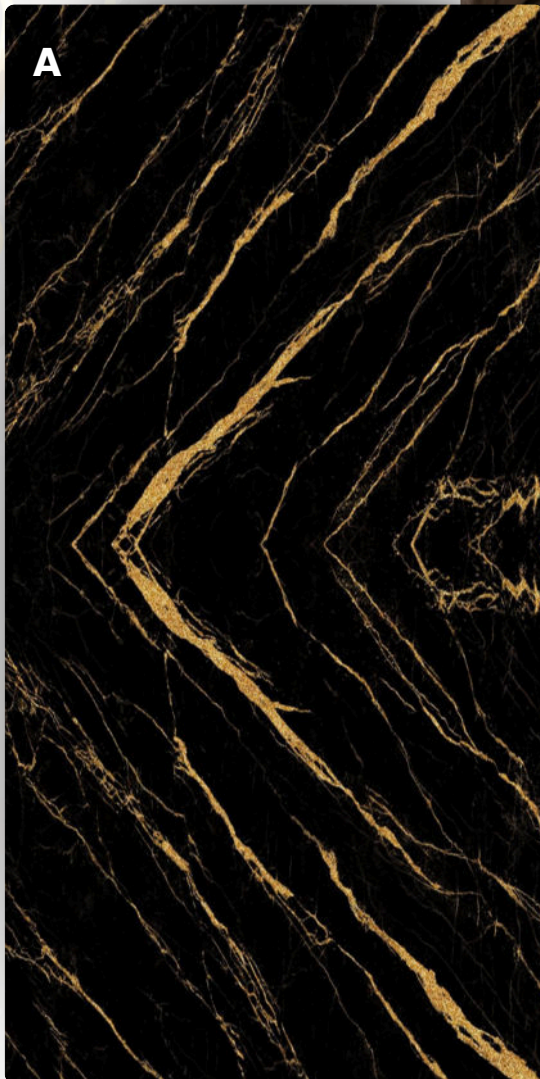

VM - 06

Tebal : 3 mm
Panjang : 244 cm
Lebar : 122 cm
Bahan : PVC

244 cm

122 cm

BOOKMATCH MARBLE

UV PANEL - VM SERIES

VM - 07

Tebal : 3 mm
Panjang : 244 cm
Lebar : 122 cm
Bahan : PVC