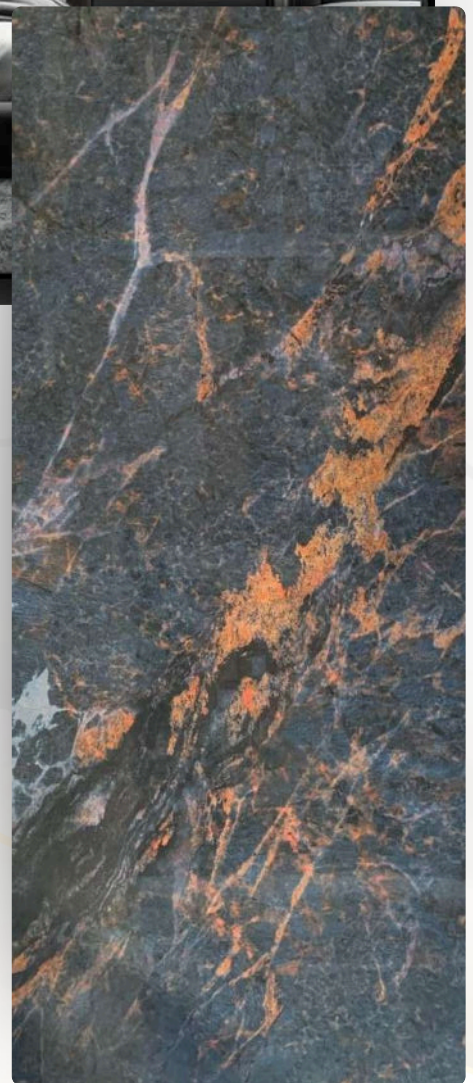

290 cm

122 cm