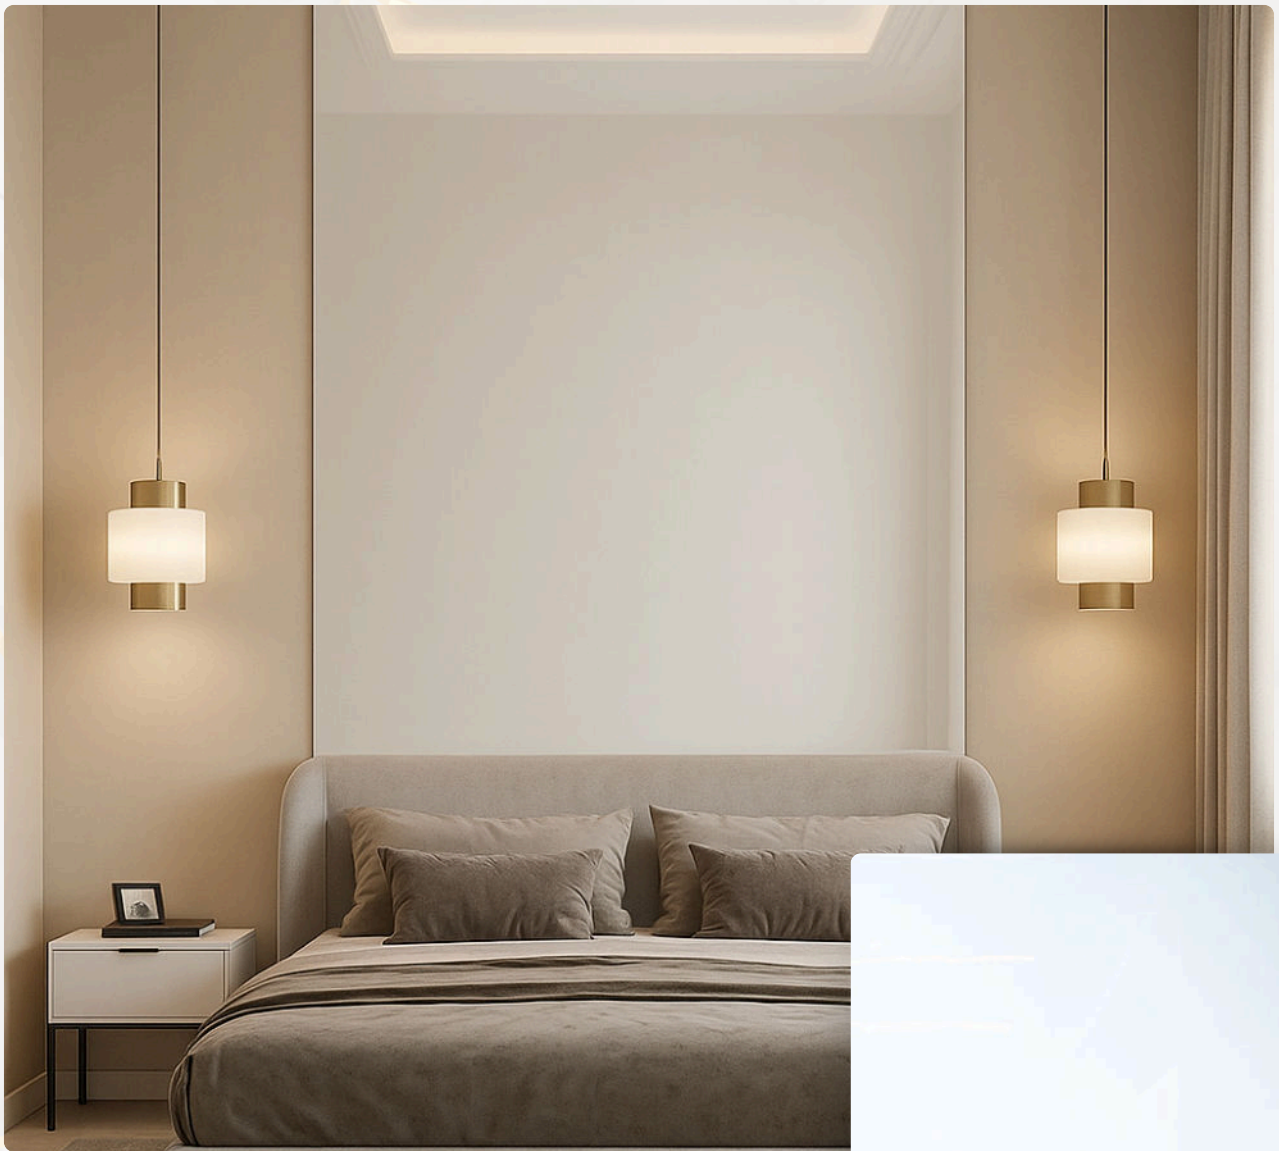

UGM - 05 WHITE

1. **Tebal** : 5 mm
   Panjang : 290 cm
   Lebar : 122 cm
   Bahan : Bamboo Charcoal