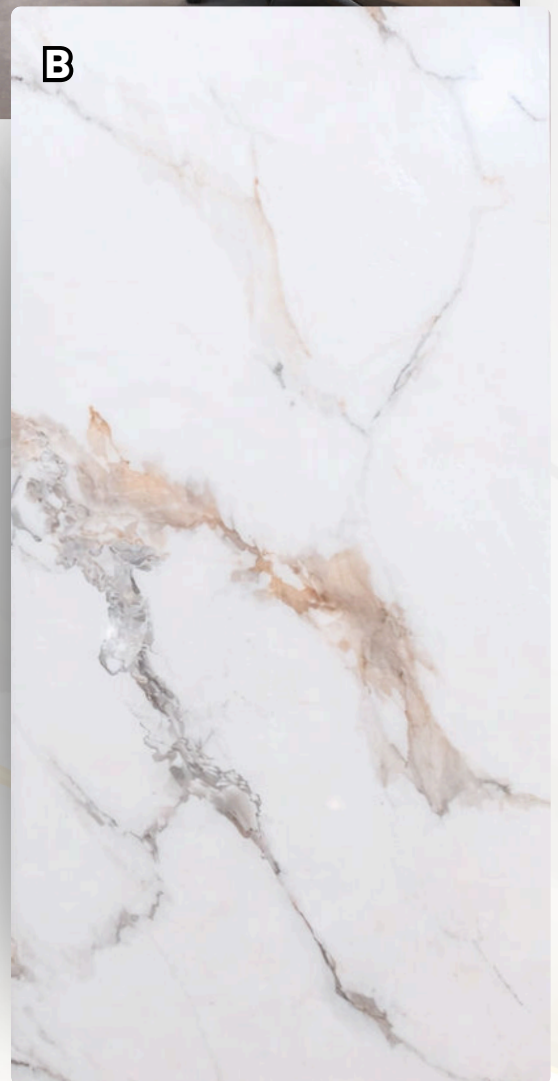

SUPREME MARBLE

PET PANEL

PET - 02

Tebal : 5 mm
Panjang : 244 cm
Lebar : 122 cm
Bahan : Bamboo
Charcoal

244 cm

122 cm