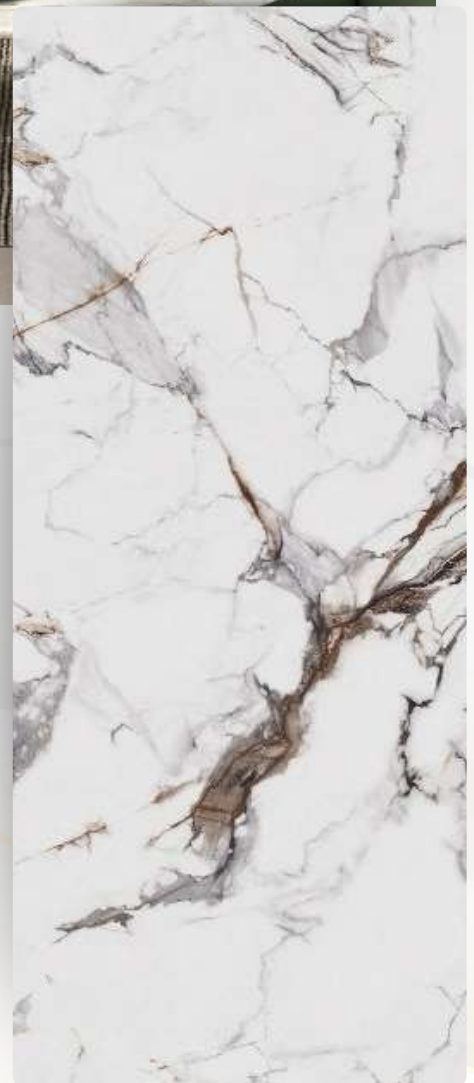

UG - 06

Tebal : 3 mm
Panjang : 290 cm
Lebar : 122 cm
Bahan : PVC

CLASSIC MARBLE

UV PANEL - UG SERIES

290 cm

122 cm

UG - 07

Tebal : 3 mm
Panjang : 290 cm
Lebar : 122 cm
Bahan : PVC