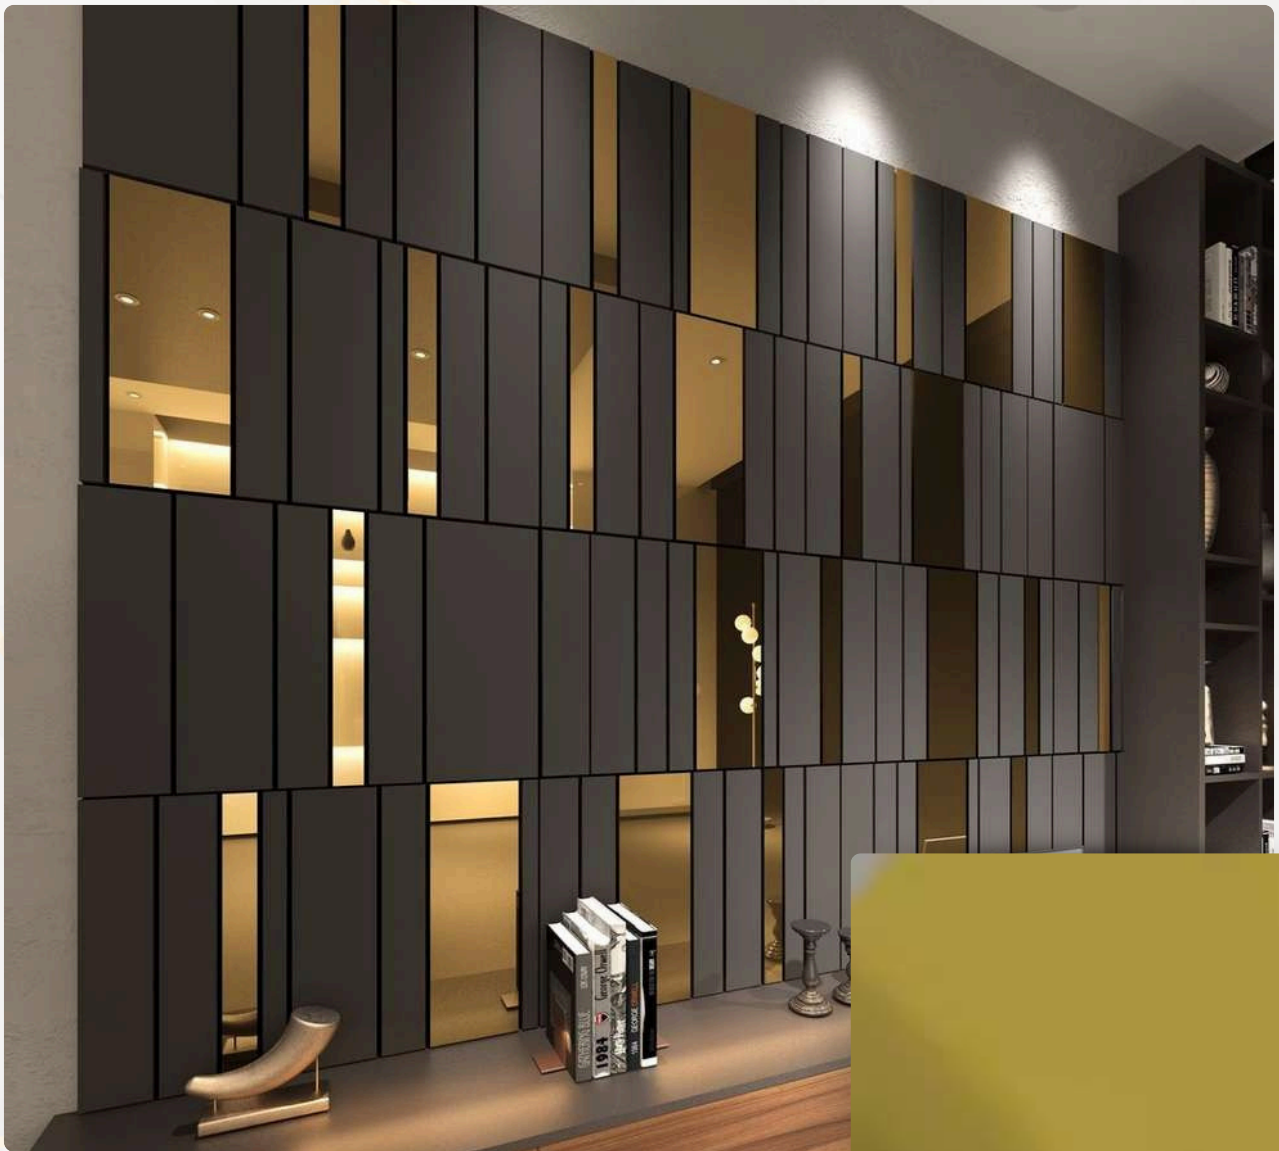

UGM - 01 GOLD

1. **Tebal** : 5 mm
   Panjang : 290 cm
   Lebar : 122 cm
   Bahan : Bamboo Charcoal

MIRROR LUXE

PET PANEL - UGM SERIES