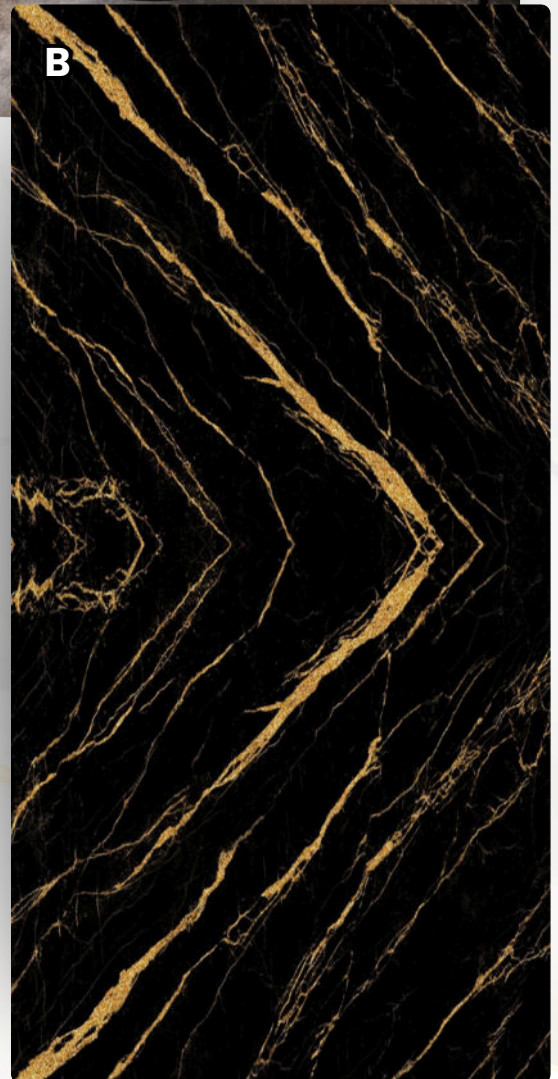

VM - 06

Tebal : 3 mm
Panjang : 244 cm
Lebar : 122 cm
Bahan : PVC

244 cm

122 cm

BOOKMATCH MARBLE

UV PANEL - VM SERIES

VM - 07

Tebal : 3 mm
Panjang : 244 cm
Lebar : 122 cm
Bahan : PVC