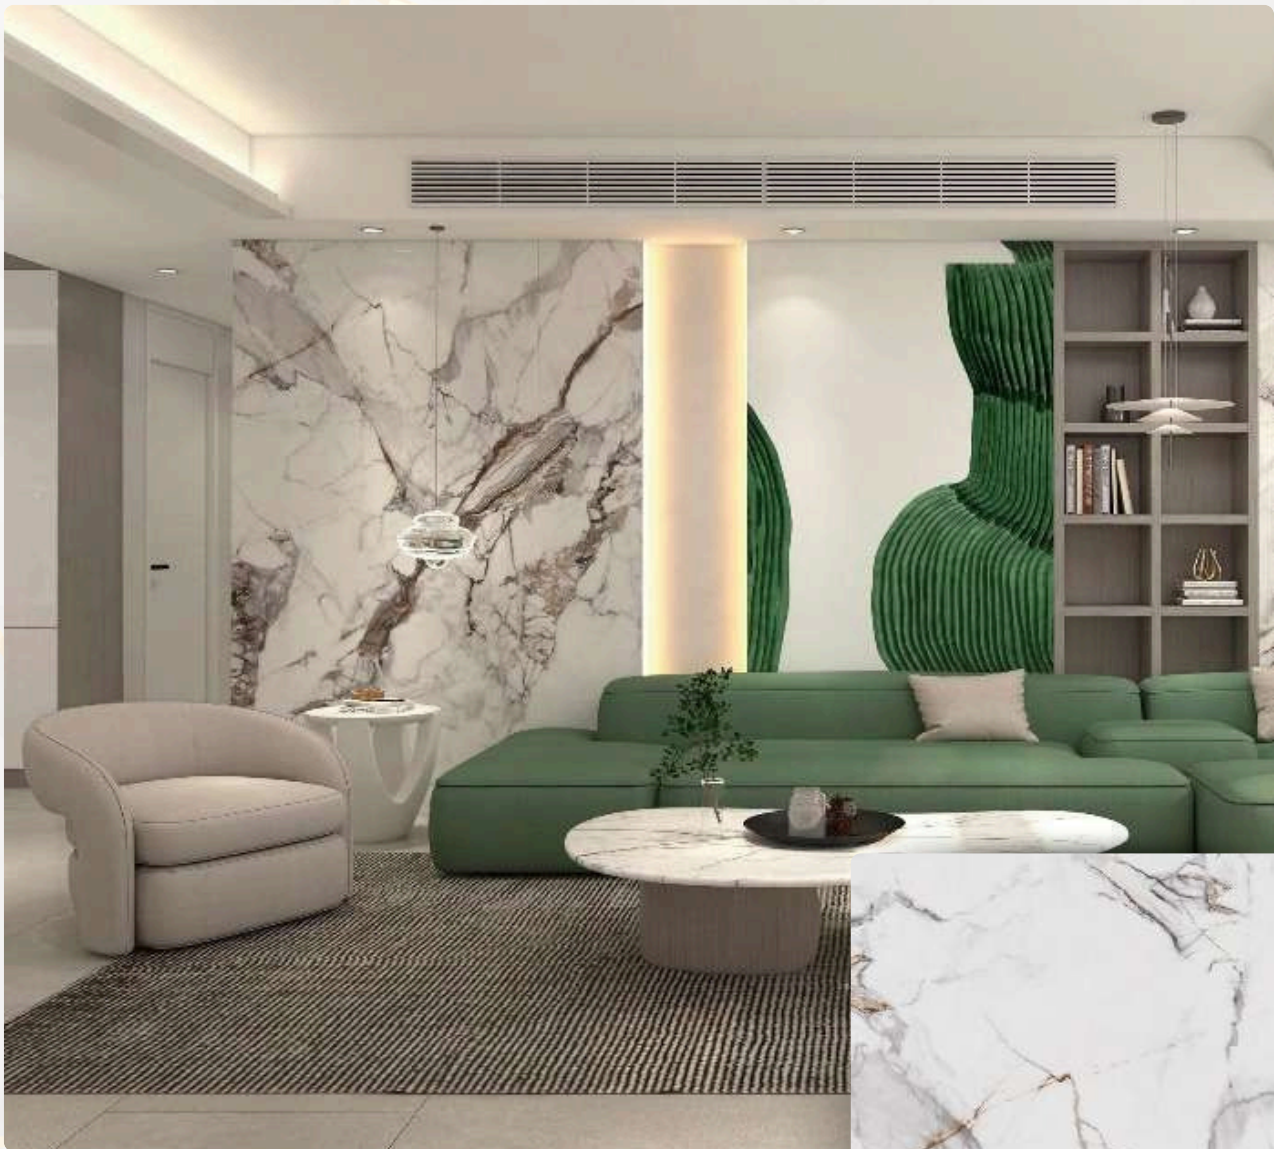

UG - 06

Tebal : 3 mm
Panjang : 290 cm
Lebar : 122 cm
Bahan : PVC

CLASSIC MARBLE

UV PANEL - UG SERIES