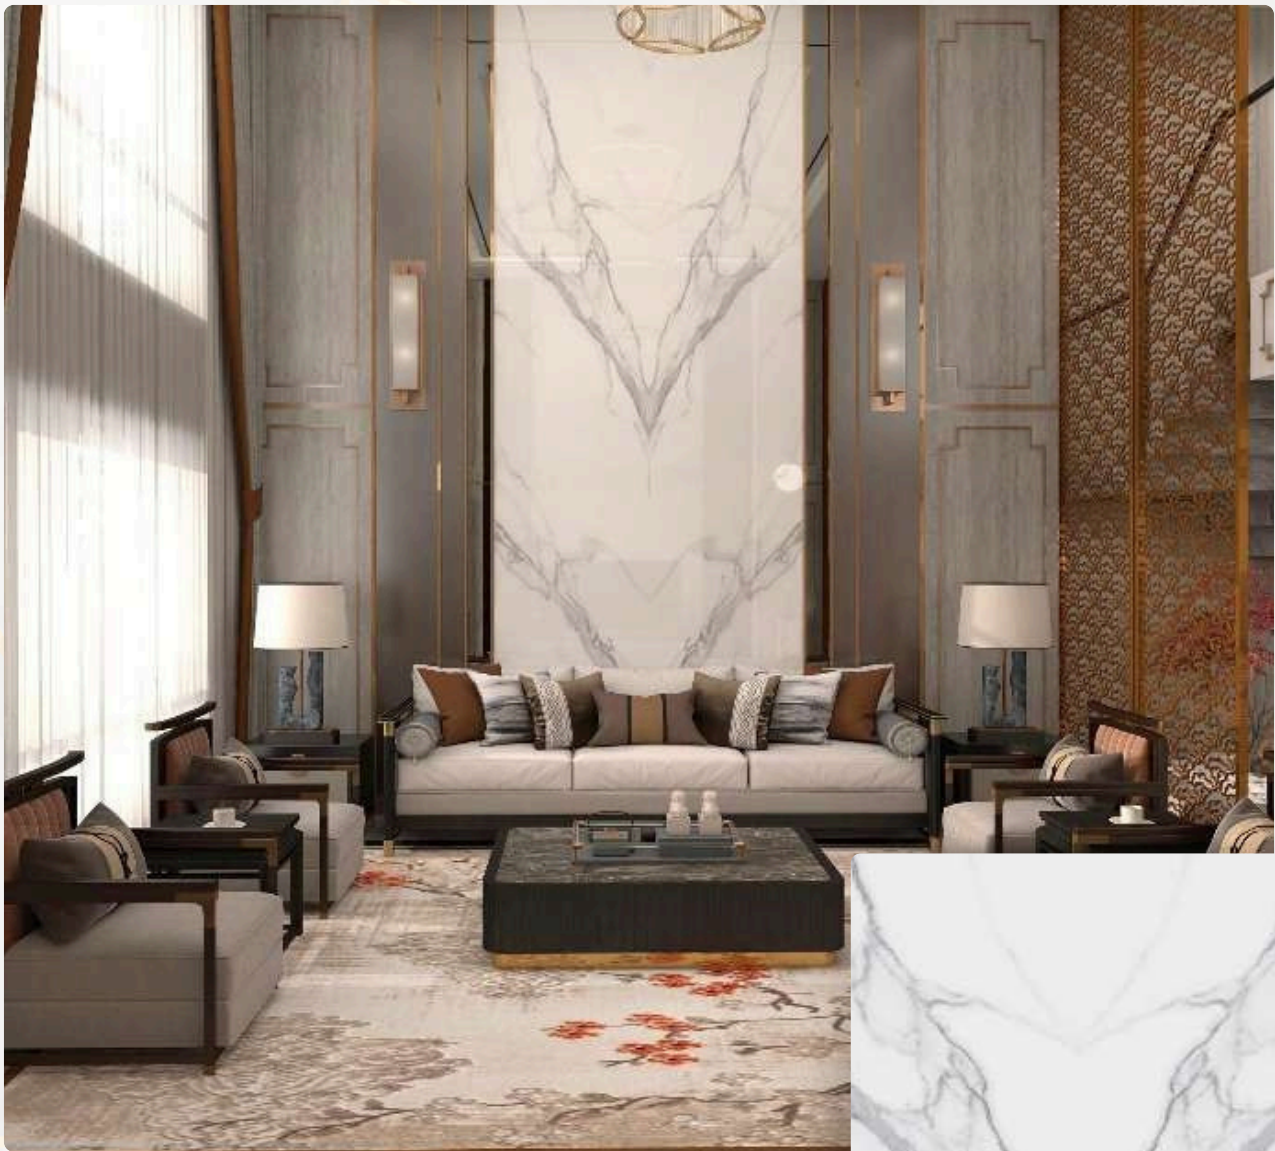

UG - 13

Tebal : 3 mm
Panjang : 290 cm
Lebar : 122 cm
Bahan : PVC

CLASSIC MARBLE

UV PANEL - UG SERIES