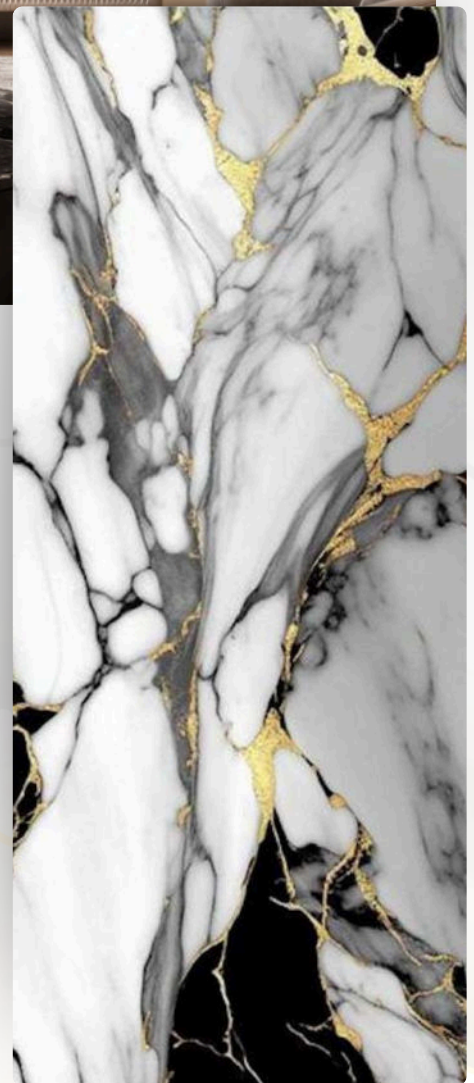

290 cm

122 cm