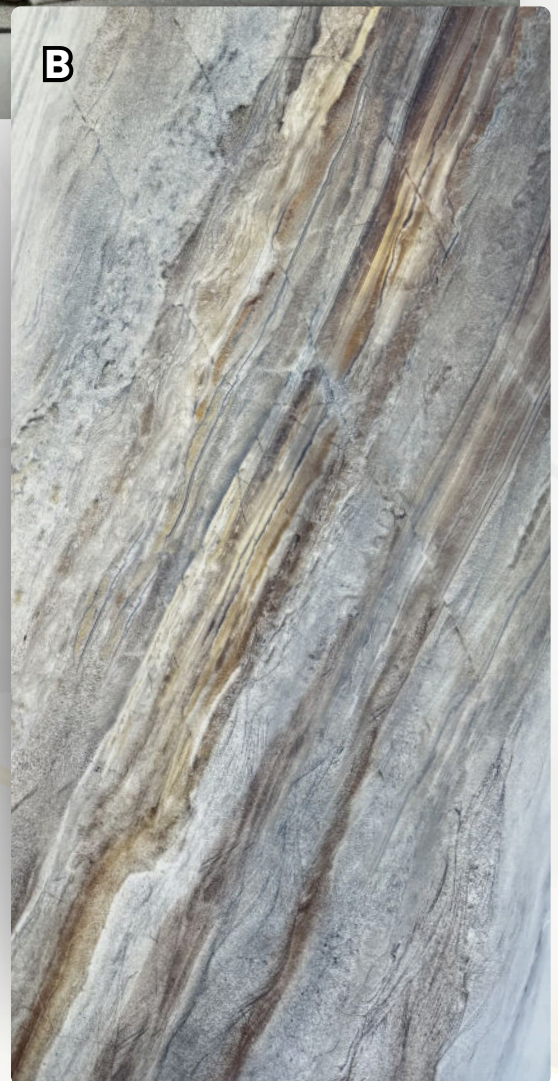

244 cm

122 cm

BOOKMATCH MARBLE

UV PANEL - VM SERIES

VM - 04

Tebal : 3 mm
Panjang : 244 cm
Lebar : 122 cm
Bahan : PVC

244 cm

122 cm