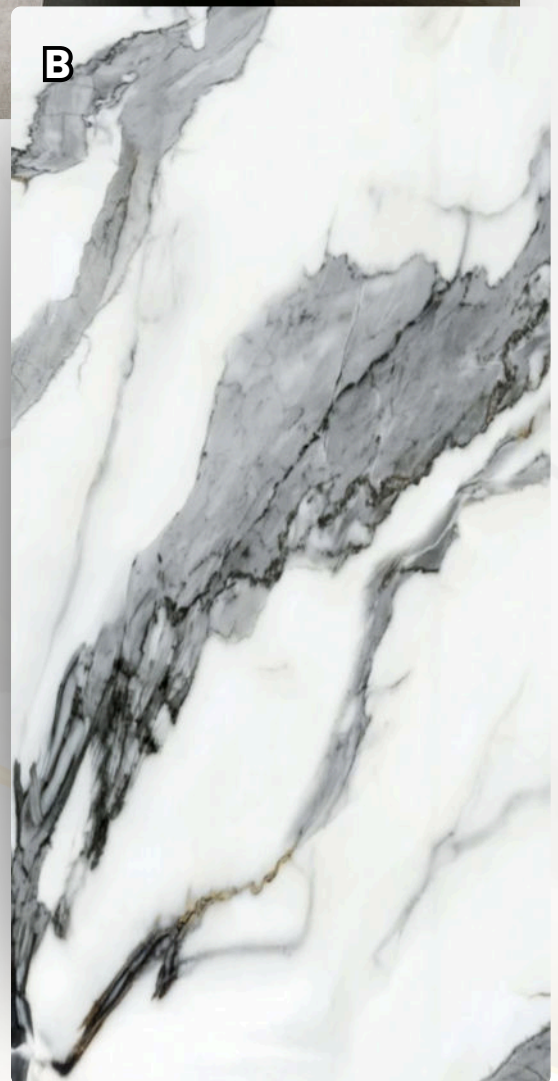

VM - 10

Tebal : 3 mm
Panjang : 244 cm
Lebar : 122 cm
Bahan : PVC

244 cm

122 cm

BOOKMATCH MARBLE

UV PANEL - VM SERIES

VM - 11

Tebal : 3 mm
Panjang : 244 cm
Lebar : 122 cm
Bahan : PVC