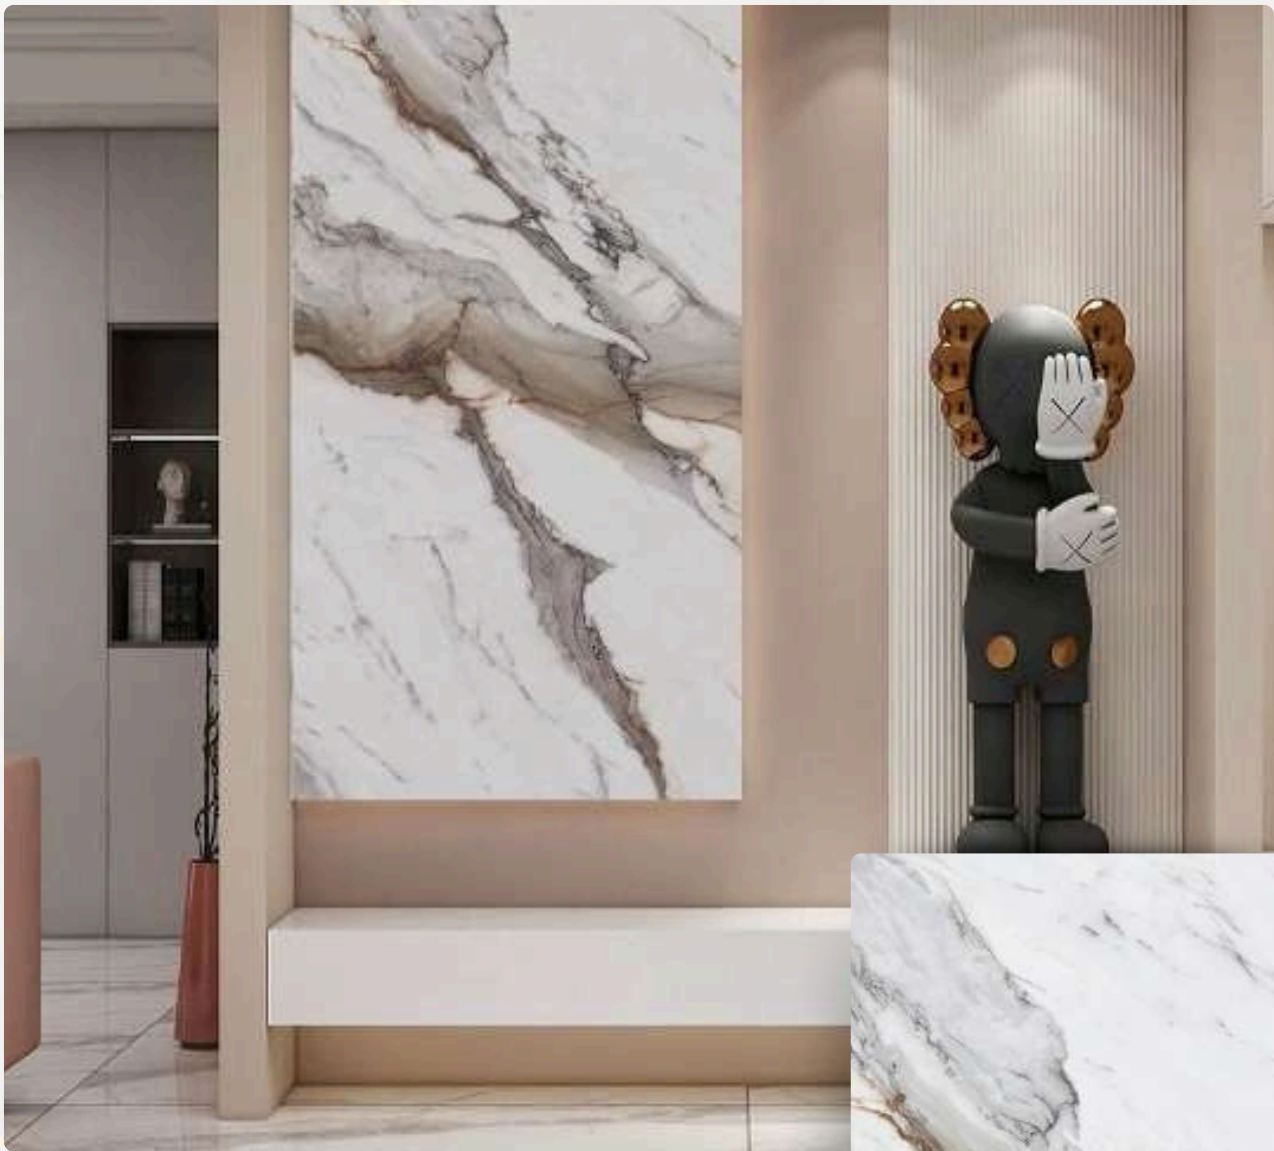

UG - 15

Tebal : 3 mm
Panjang : 290 cm
Lebar : 122 cm
Bahan : PVC

CLASSIC MARBLE

UV PANEL - UG SERIES

290 cm

122 cm

UG - 20

Tebal : 3 mm
Panjang : 290 cm
Lebar : 122 cm
Bahan : PVC