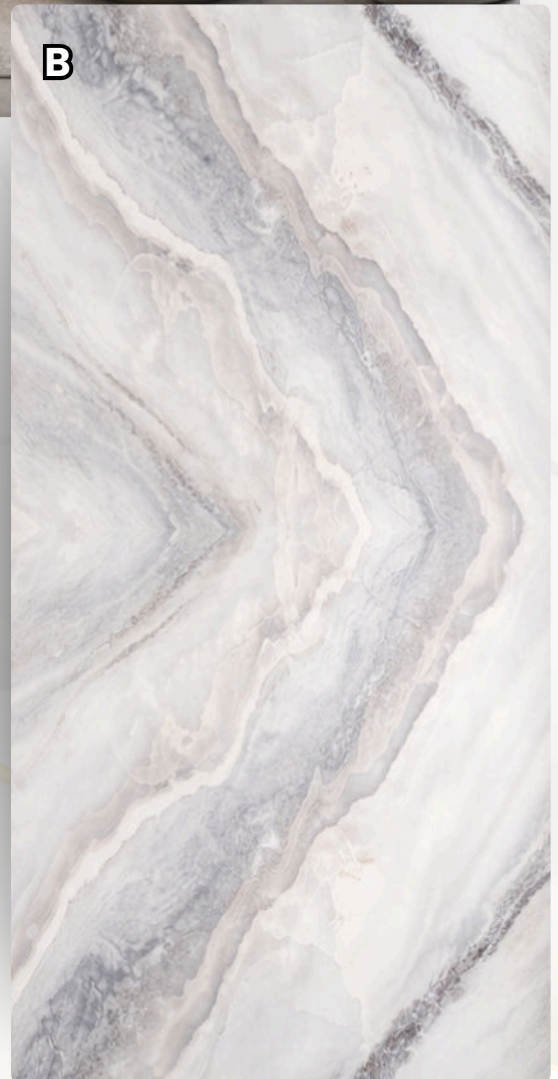

244 cm

122 cm

BOOKMATCH MARBLE

UV PANEL - VM SERIES

VM - 08

Tebal : 3 mm
Panjang : 244 cm
Lebar : 122 cm
Bahan : PVC

244 cm

122 cm