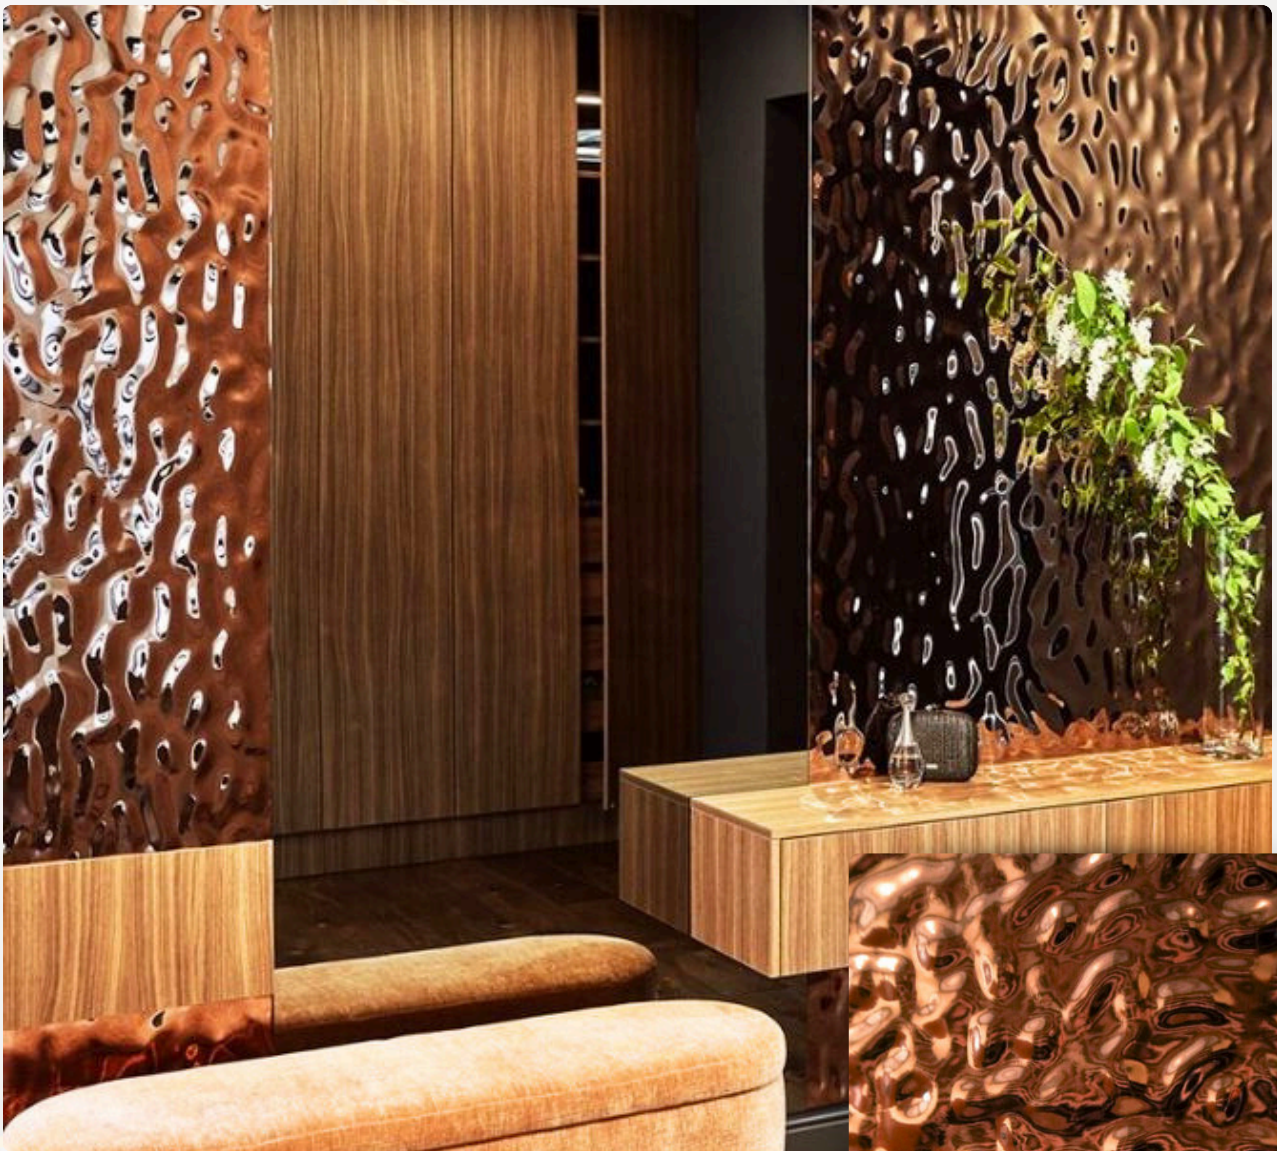

290 cm

122 cm

Lignum

Ripple Mirror

UGR Series

UGR Series menampilkan permukaan mirror dengan tekstur riak air yang artistik dan dinamis. Menghadirkan aksen statement yang unik dan berkkelas pada interior.

UGR - 01 CHAMPAGNE