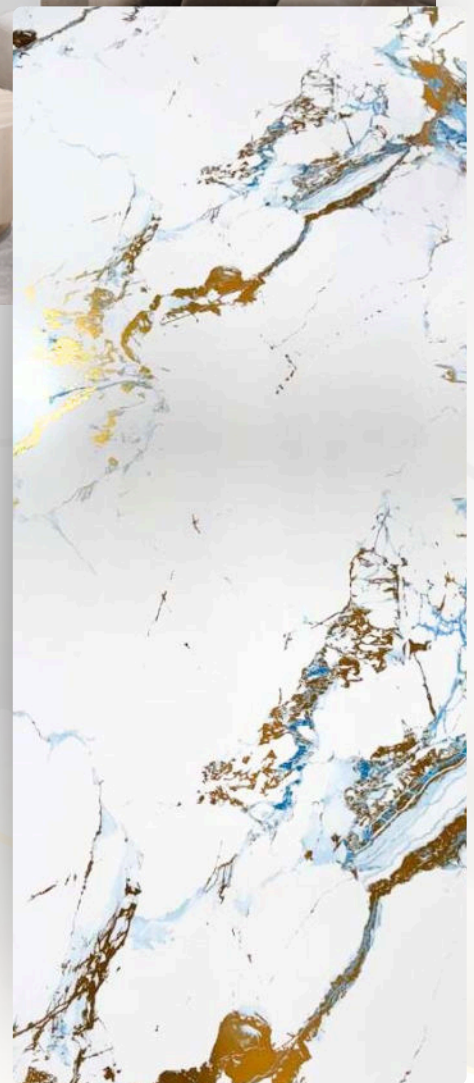

290 cm

122 cm