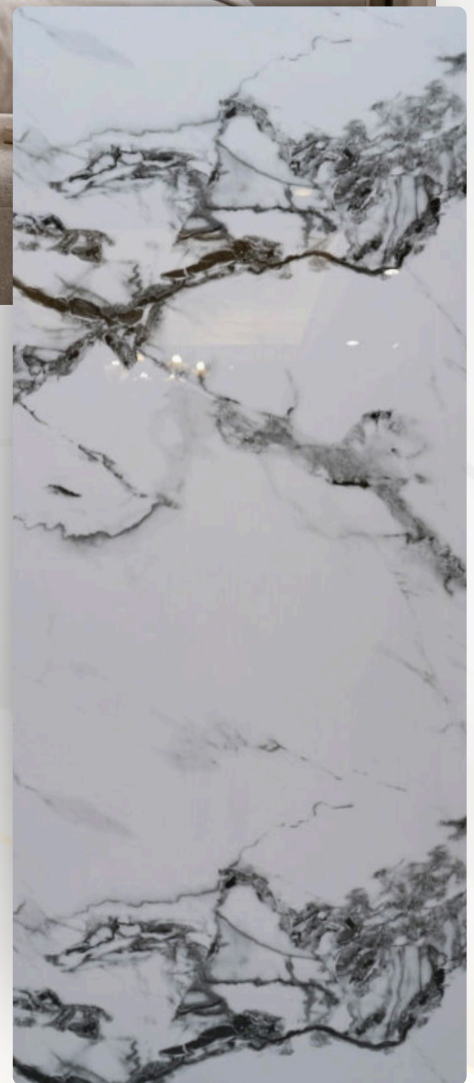

290 cm

122 cm