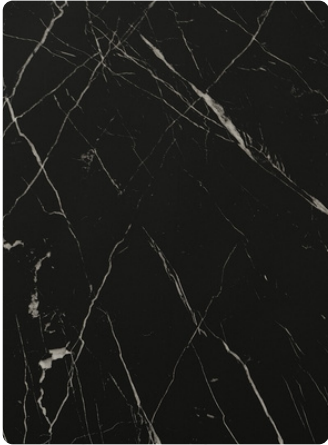

MATTE MARBLE

PVC SHEET - SM SERIES

SM 01