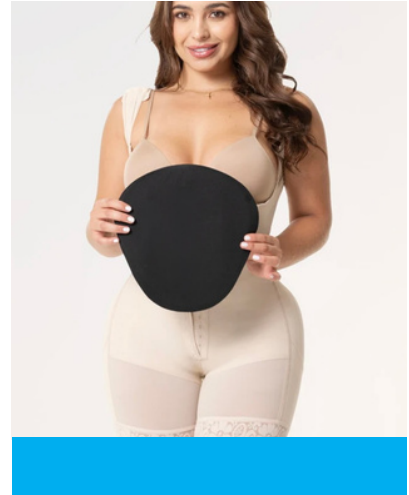

Short moldeo glúteos y abdomen

Short levanta cola con transparencias

SHORT INVISIBLE

REALCE DE GLUTEOS Y
CONTROL DE ABDOMEN

BODY TANGA

CONTROL ABDOMEN Y
SOPORTE DE GLUTEOS

BODY TANGA

**CONTROL ABDOMEN Y
SOPORTE DE GLUTEOS**

BODY INVISIBLE

MOLDEADOR A MEDIA
PIERNA

BODY INVISIBLE

**BUSTO Y GLUTEOS
PREHORMADOS**

BODY MANGA LARGA

BODY MUJER ELEGANTE DE
MICROFIBRA

BODY MANGA CORTA

**BODY MUJER ELEGANTE Y
SIN COSTURAS**

LOS FAVORITOS DE LA TEMPORADA

Cubre pezon de silicona reutilizable: adhesivo e invisible

Brasier postoperatorio: tiras ajustables

Tabla de compresión uniforme para moldeó de abdomen

Bata de micro fibra: extra suave post-cirugia