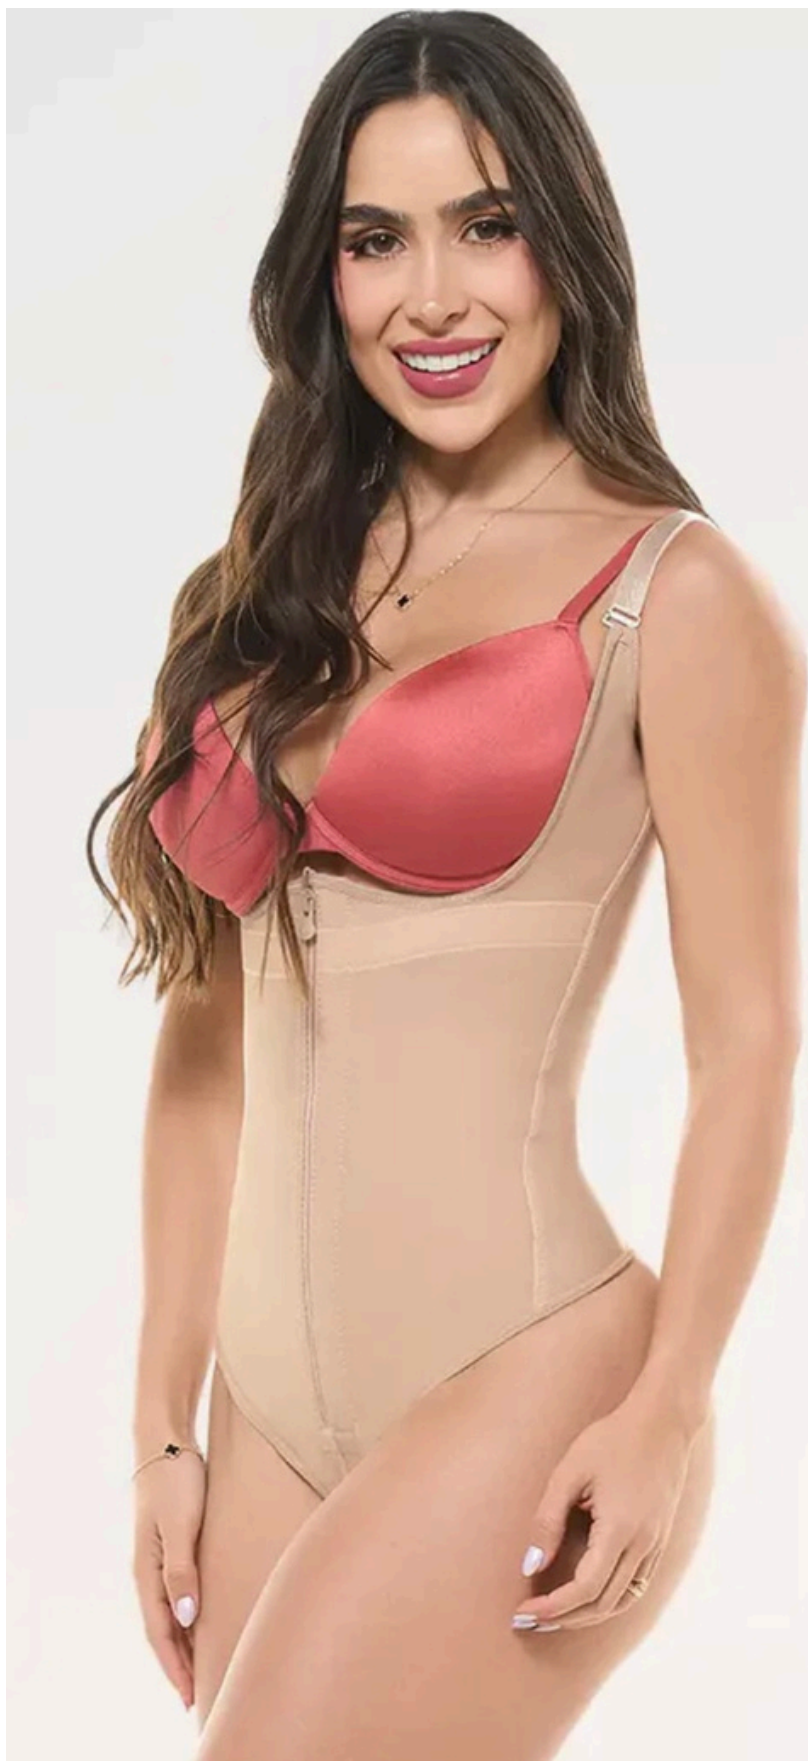

FAJA STRAPLESS

ALTA COMPRESION Y
LEVANTA COLA

FAJA

ALTA COMPRESION PARA
USO DIARIO Y
POSTQUIRURGICO

FAJA BODY

CONTROL DE ABDOMEN Y
ESPALDA ALTA

FAJA BODY

POWERNET, MOLDEO DE
CINTURA Y CADERA