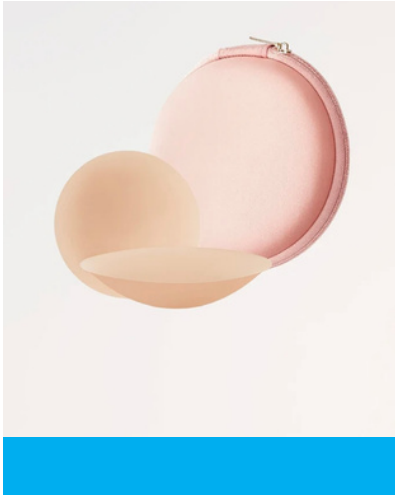

Short moldeo glúteos y abdomen

Short levanta cola con transparencias

SHORT INVISIBLE

REALCE DE GLUTEOS Y
CONTROL DE ABDOMEN

BODY TANGA

CONTROL ABDOMEN Y
SOPORTE DE GLUTEOS

BODY TANGA

**CONTROL ABDOMEN Y
SOPORTE DE GLUTEOS**

BODY INVISIBLE

MOLDEADOR A MEDIA
PIERNA

BODY INVISIBLE

**BUSTO Y GLUTEOS
PREHORMADOS**

BODY MANGA LARGA

BODY MUJER ELEGANTE DE
MICROFIBRA

BODY MANGA CORTA

**BODY MUJER ELEGANTE Y
SIN COSTURAS**

LOS FAVORITOS DE LA TEMPORADA

Cubre pezon de silicona reutilizable: adhesivo e invisible

Brasier postoperatorio: tiras ajustables

Tabla de compresión uniforme para moldeó de abdomen

Bata de micro fibra: extra suave post-cirugia