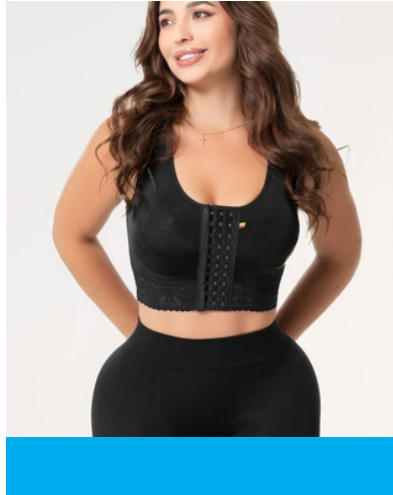

Short moldeo glúteos y abdomen

Short levanta cola con transparencias

SHORT INVISIBLE

REALCE DE GLUTEOS Y
CONTROL DE ABDOMEN

BODY TANGA

CONTROL ABDOMEN Y
SOPORTE DE GLUTEOS

BODY TANGA

**CONTROL ABDOMEN Y
SOPORTE DE GLUTEOS**

BODY INVISIBLE

MOLDEADOR A MEDIA
PIERNA

BODY INVISIBLE

**BUSTO Y GLUTEOS
PREHORMADOS**

BODY MANGA LARGA

BODY MUJER ELEGANTE DE
MICROFIBRA

BODY MANGA CORTA

**BODY MUJER ELEGANTE Y
SIN COSTURAS**

LOS FAVORITOS DE LA TEMPORADA

Cubre pezon de silicona reutilizable: adhesivo e invisible

Brasier postoperatorio: tiras ajustables

Tabla de compresión uniforme para moldeó de abdomen

Bata de micro fibra: extra suave post-cirugia