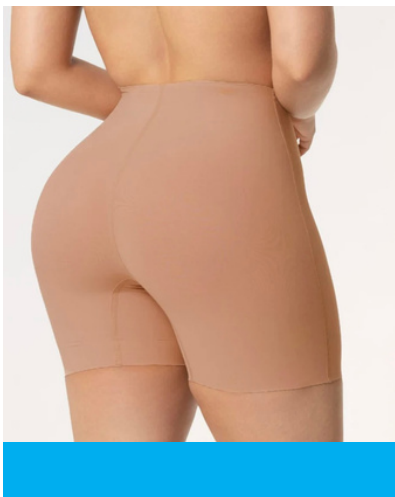

**20
26**

CATÁLOGO

MADAME MARI'E

LOS FAVORITOS DE LA TEMPORADA

kit de 3 shorts moldeadores

Short moldeador invisible

Short invisible y levanta glúteos

Short invisible y levanta glúteos

Short moldeo glúteos y abdomen

Short levanta cola con transparencias

SHORT INVISIBLE

REALCE DE GLUTEOS Y
CONTROL DE ABDOMEN

BODY TANGA

CONTROL ABDOMEN Y
SOPORTE DE GLUTEOS

BODY TANGA

**CONTROL ABDOMEN Y
SOPORTE DE GLUTEOS**

BODY INVISIBLE

MOLDEADOR A MEDIA
PIERNA

BODY INVISIBLE

**BUSTO Y GLUTEOS
PREHORMADOS**

BODY MANGA LARGA

BODY MUJER ELEGANTE DE
MICROFIBRA

BODY MANGA CORTA

**BODY MUJER ELEGANTE Y
SIN COSTURAS**

LOS FAVORITOS DE LA TEMPORADA

Cubre pezon de silicona reutilizable: adhesivo e invisible

Brasier postoperatorio: tiras ajustables

Tabla de compresión uniforme para moldeó de abdomen

Bata de micro fibra: extra suave post-cirugia