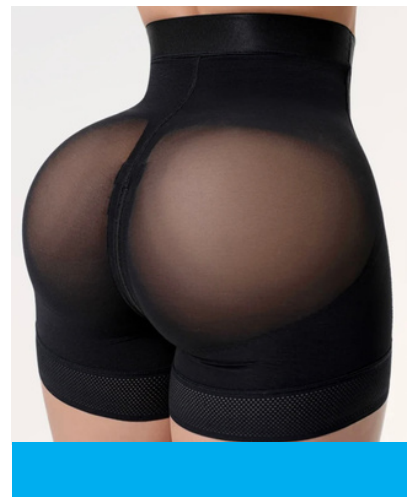

**20
26**

CATÁLOGO

MADAME MARI'E

LOS FAVORITOS DE LA TEMPORADA

kit de 3 shorts moldeadores

Short moldeador invisible

Short invisible y levanta glúteos

Short invisible y levanta glúteos

Short moldeo glúteos y abdomen

Short levanta cola con transparencias

SHORT INVISIBLE

REALCE DE GLUTEOS Y
CONTROL DE ABDOMEN

BODY TANGA

CONTROL ABDOMEN Y
SOPORTE DE GLUTEOS

BODY TANGA

**CONTROL ABDOMEN Y
SOPORTE DE GLUTEOS**

BODY INVISIBLE

MOLDEADOR A MEDIA
PIERNA

BODY INVISIBLE

**BUSTO Y GLUTEOS
PREHORMADOS**

BODY MANGA LARGA

BODY MUJER ELEGANTE DE
MICROFIBRA

BODY MANGA CORTA

**BODY MUJER ELEGANTE Y
SIN COSTURAS**

LOS FAVORITOS DE LA TEMPORADA

Cubre pezon de silicona reutilizable: adhesivo e invisible

Brasier postoperatorio: tiras ajustables

Tabla de compresión uniforme para moldeó de abdomen

Bata de micro fibra: extra suave post-cirugia