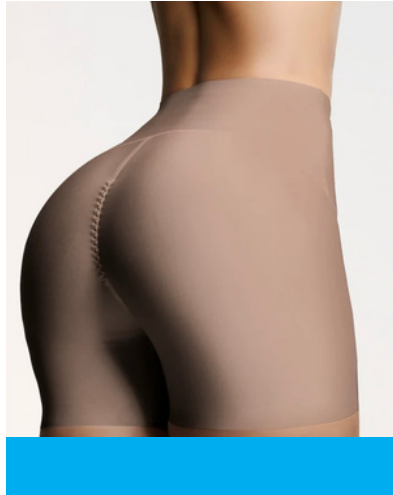

**20
26**

CATÁLOGO

MADAME MARI'E

LOS FAVORITOS DE LA TEMPORADA

kit de 3 shorts moldeadores

Short moldeador invisible

Short invisible y levanta glúteos

Short invisible y levanta glúteos

Short moldeo glúteos y abdomen

Short levanta cola con transparencias

SHORT INVISIBLE

REALCE DE GLUTEOS Y
CONTROL DE ABDOMEN

BODY TANGA

CONTROL ABDOMEN Y
SOPORTE DE GLUTEOS

BODY TANGA

**CONTROL ABDOMEN Y
SOPORTE DE GLUTEOS**

BODY INVISIBLE

MOLDEADOR A MEDIA
PIERNA

BODY INVISIBLE

**BUSTO Y GLUTEOS
PREHORMADOS**

BODY MANGA LARGA

BODY MUJER ELEGANTE DE
MICROFIBRA

BODY MANGA CORTA

**BODY MUJER ELEGANTE Y
SIN COSTURAS**

LOS FAVORITOS DE LA TEMPORADA

Cubre pezon de silicona reutilizable: adhesivo e invisible

Brasier postoperatorio: tiras ajustables

Tabla de compresión uniforme para moldeó de abdomen

Bata de micro fibra: extra suave post-cirugia