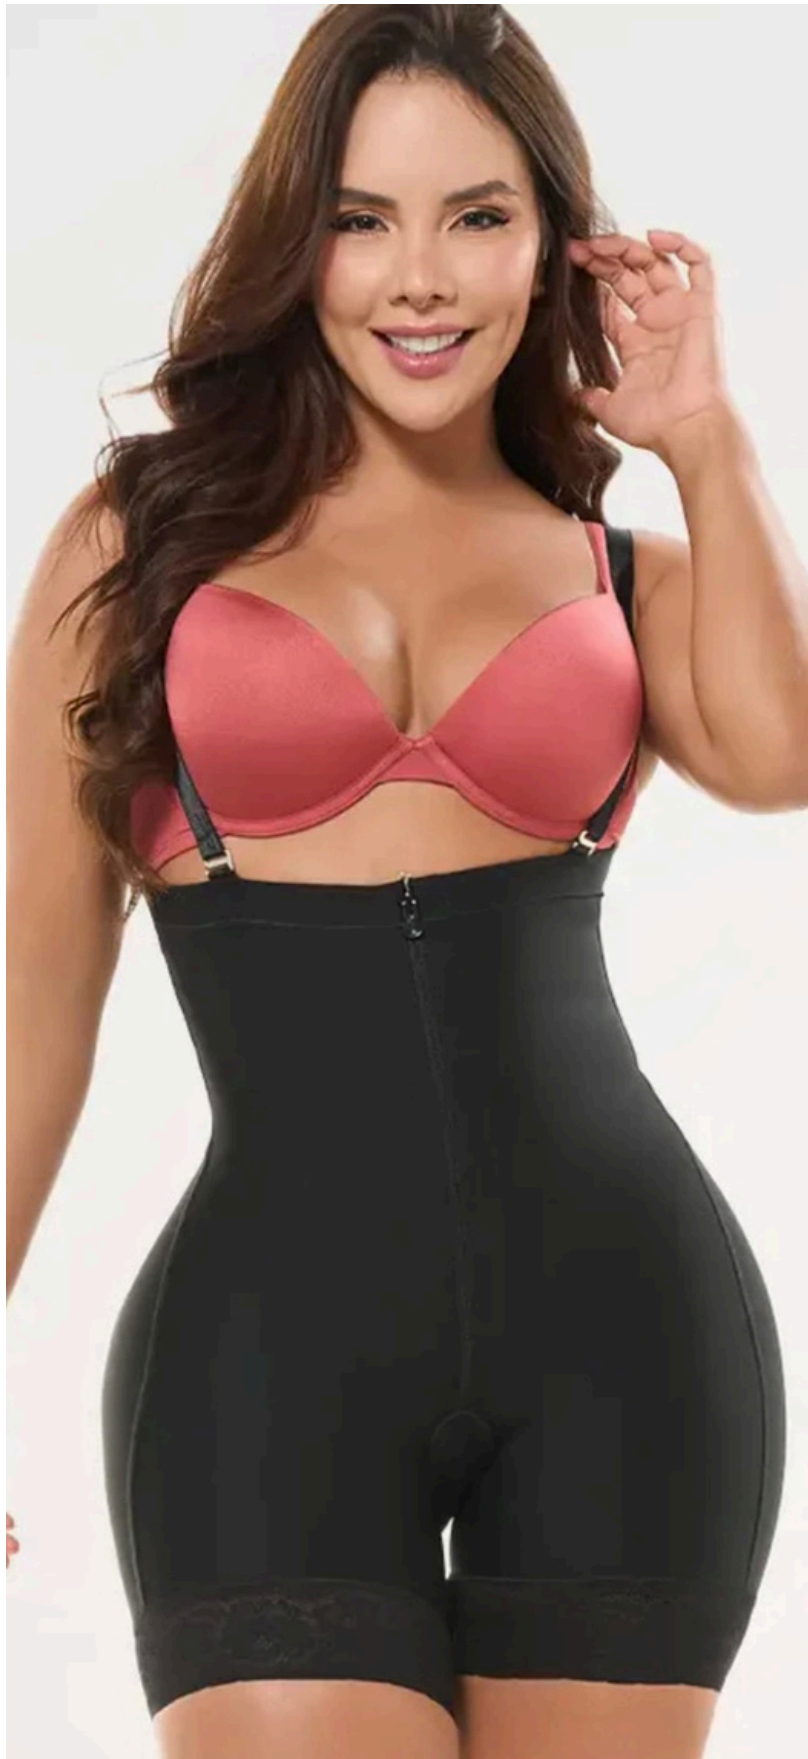

FAJA STRAPLESS

ALTA COMPRESION Y
LEVANTA COLA