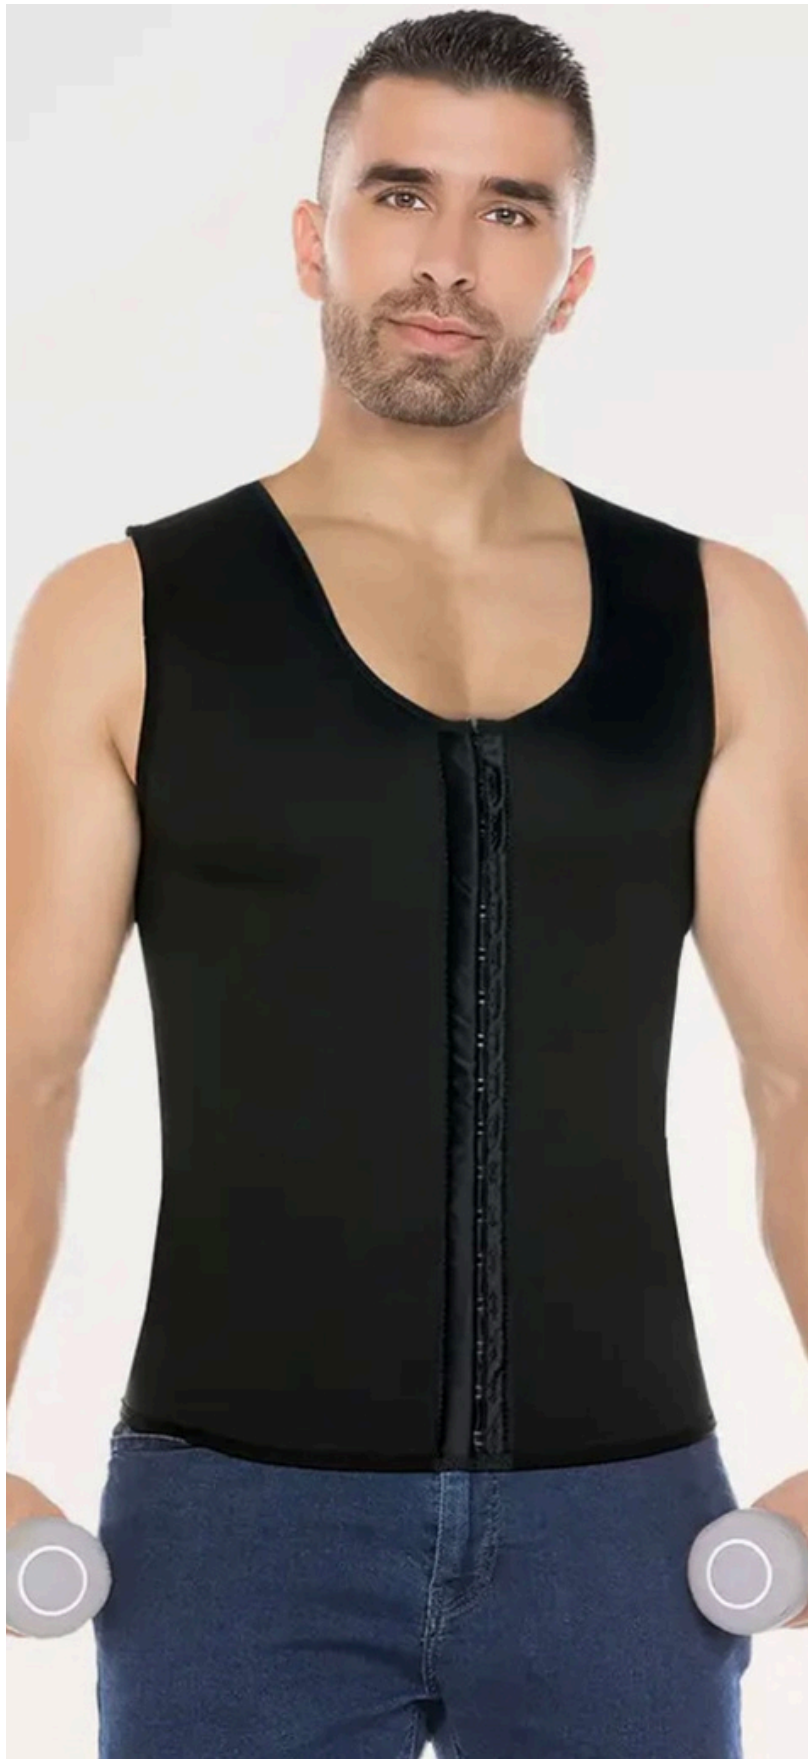

CHALECO

REDUCTOR TERMICO PARA
HOMBRE