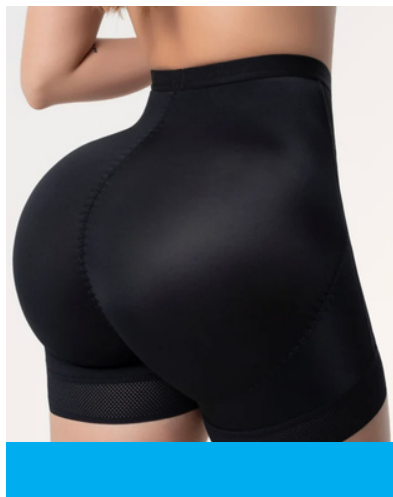

**20
26**

CATÁLOGO

MADAME MARI'E

LOS FAVORITOS DE LA TEMPORADA

kit de 3 shorts moldeadores

Short moldeador invisible

Short invisible y levanta glúteos

Short invisible y levanta glúteos

Short moldeo glúteos y abdomen

Short levanta cola con transparencias

SHORT INVISIBLE

REALCE DE GLUTEOS Y
CONTROL DE ABDOMEN

BODY TANGA

CONTROL ABDOMEN Y
SOPORTE DE GLUTEOS

BODY TANGA

**CONTROL ABDOMEN Y
SOPORTE DE GLUTEOS**

BODY INVISIBLE

MOLDEADOR A MEDIA
PIERNA

BODY INVISIBLE

**BUSTO Y GLUTEOS
PREHORMADOS**

BODY MANGA LARGA

BODY MUJER ELEGANTE DE
MICROFIBRA

BODY MANGA CORTA

**BODY MUJER ELEGANTE Y
SIN COSTURAS**