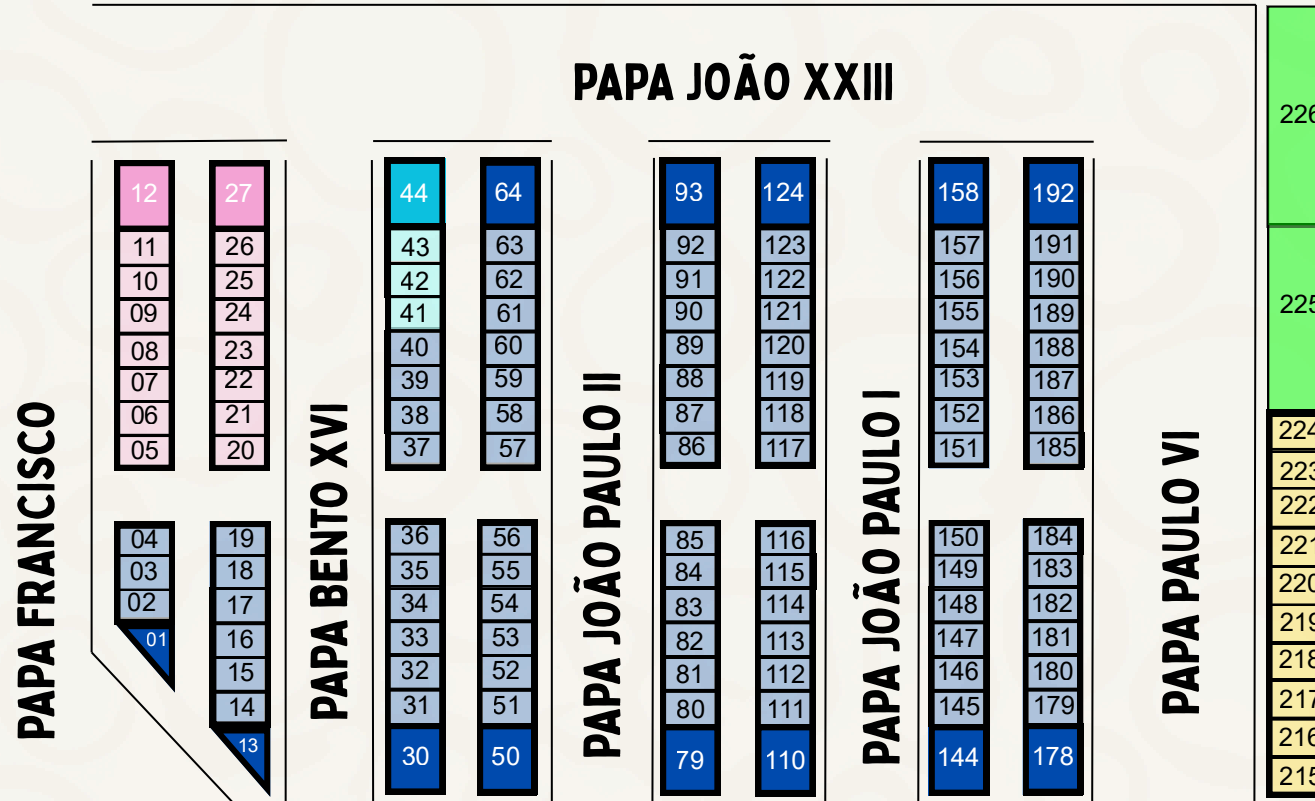

# SANTUÁRIO NOSSA SENHORA DAS NEVES

**MISSA  
CAMPAL**

**BANHEIROS**

**LEGENDA**

Santuário Nossa Senhora das Neves

Barracas de Doce

Barracas de Sorvete

Barracas de Roupa

Área de Alimentação

Barracas de Carne de Sol

Estacionamento de Ônibus credenciados

**ÍNDICE DE SETORES**

Barracas de Doce  
05 - 12, 20 - 27

Barracas de Sorvete  
41 - 44

Barracas de Roupa  
01 - 04, 13 - 19, 28 - 40, 45 - 192

Área de Alimentação  
193 - 224

Barracas de Carne de Sol  
225 - 226