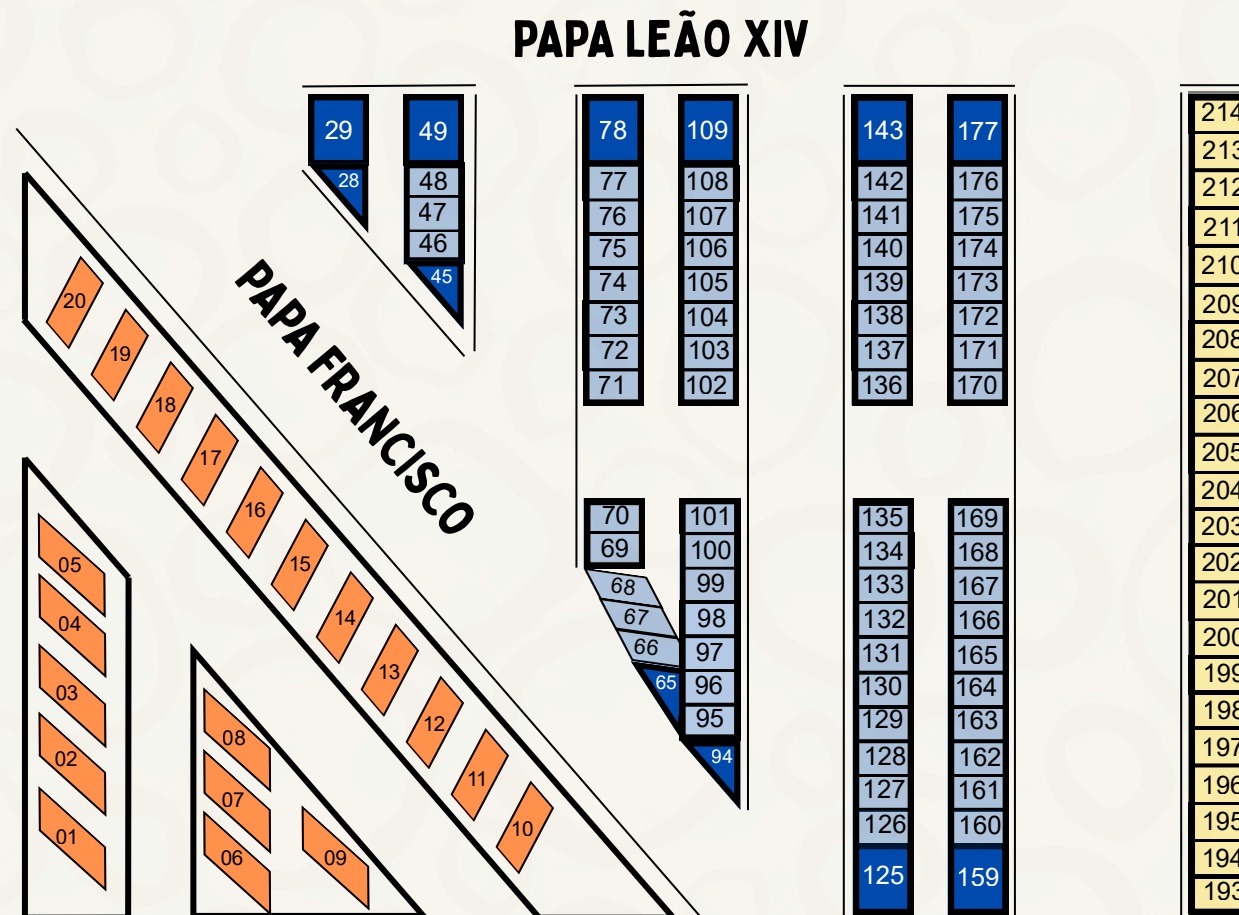

# SANTUÁRIO NOSSA SENHORA DAS NEVES

**MISSA  
CAMPAL**

**BANHEIROS**

**LEGENDA**

Santuário Nossa Senhora das Neves

Barracas de Doce

Barracas de Sorvete

Barracas de Roupa

Área de Alimentação

Barracas de Carne de Sol

Estacionamento de Ônibus credenciados

**ÍNDICE DE SETORES**

Barracas de Doce  
05 - 12, 20 - 27

Barracas de Sorvete  
41 - 44

Barracas de Roupa  
01 - 04, 13 - 19, 28 - 40, 45 - 192

Área de Alimentação  
193 - 224

Barracas de Carne de Sol  
225 - 226