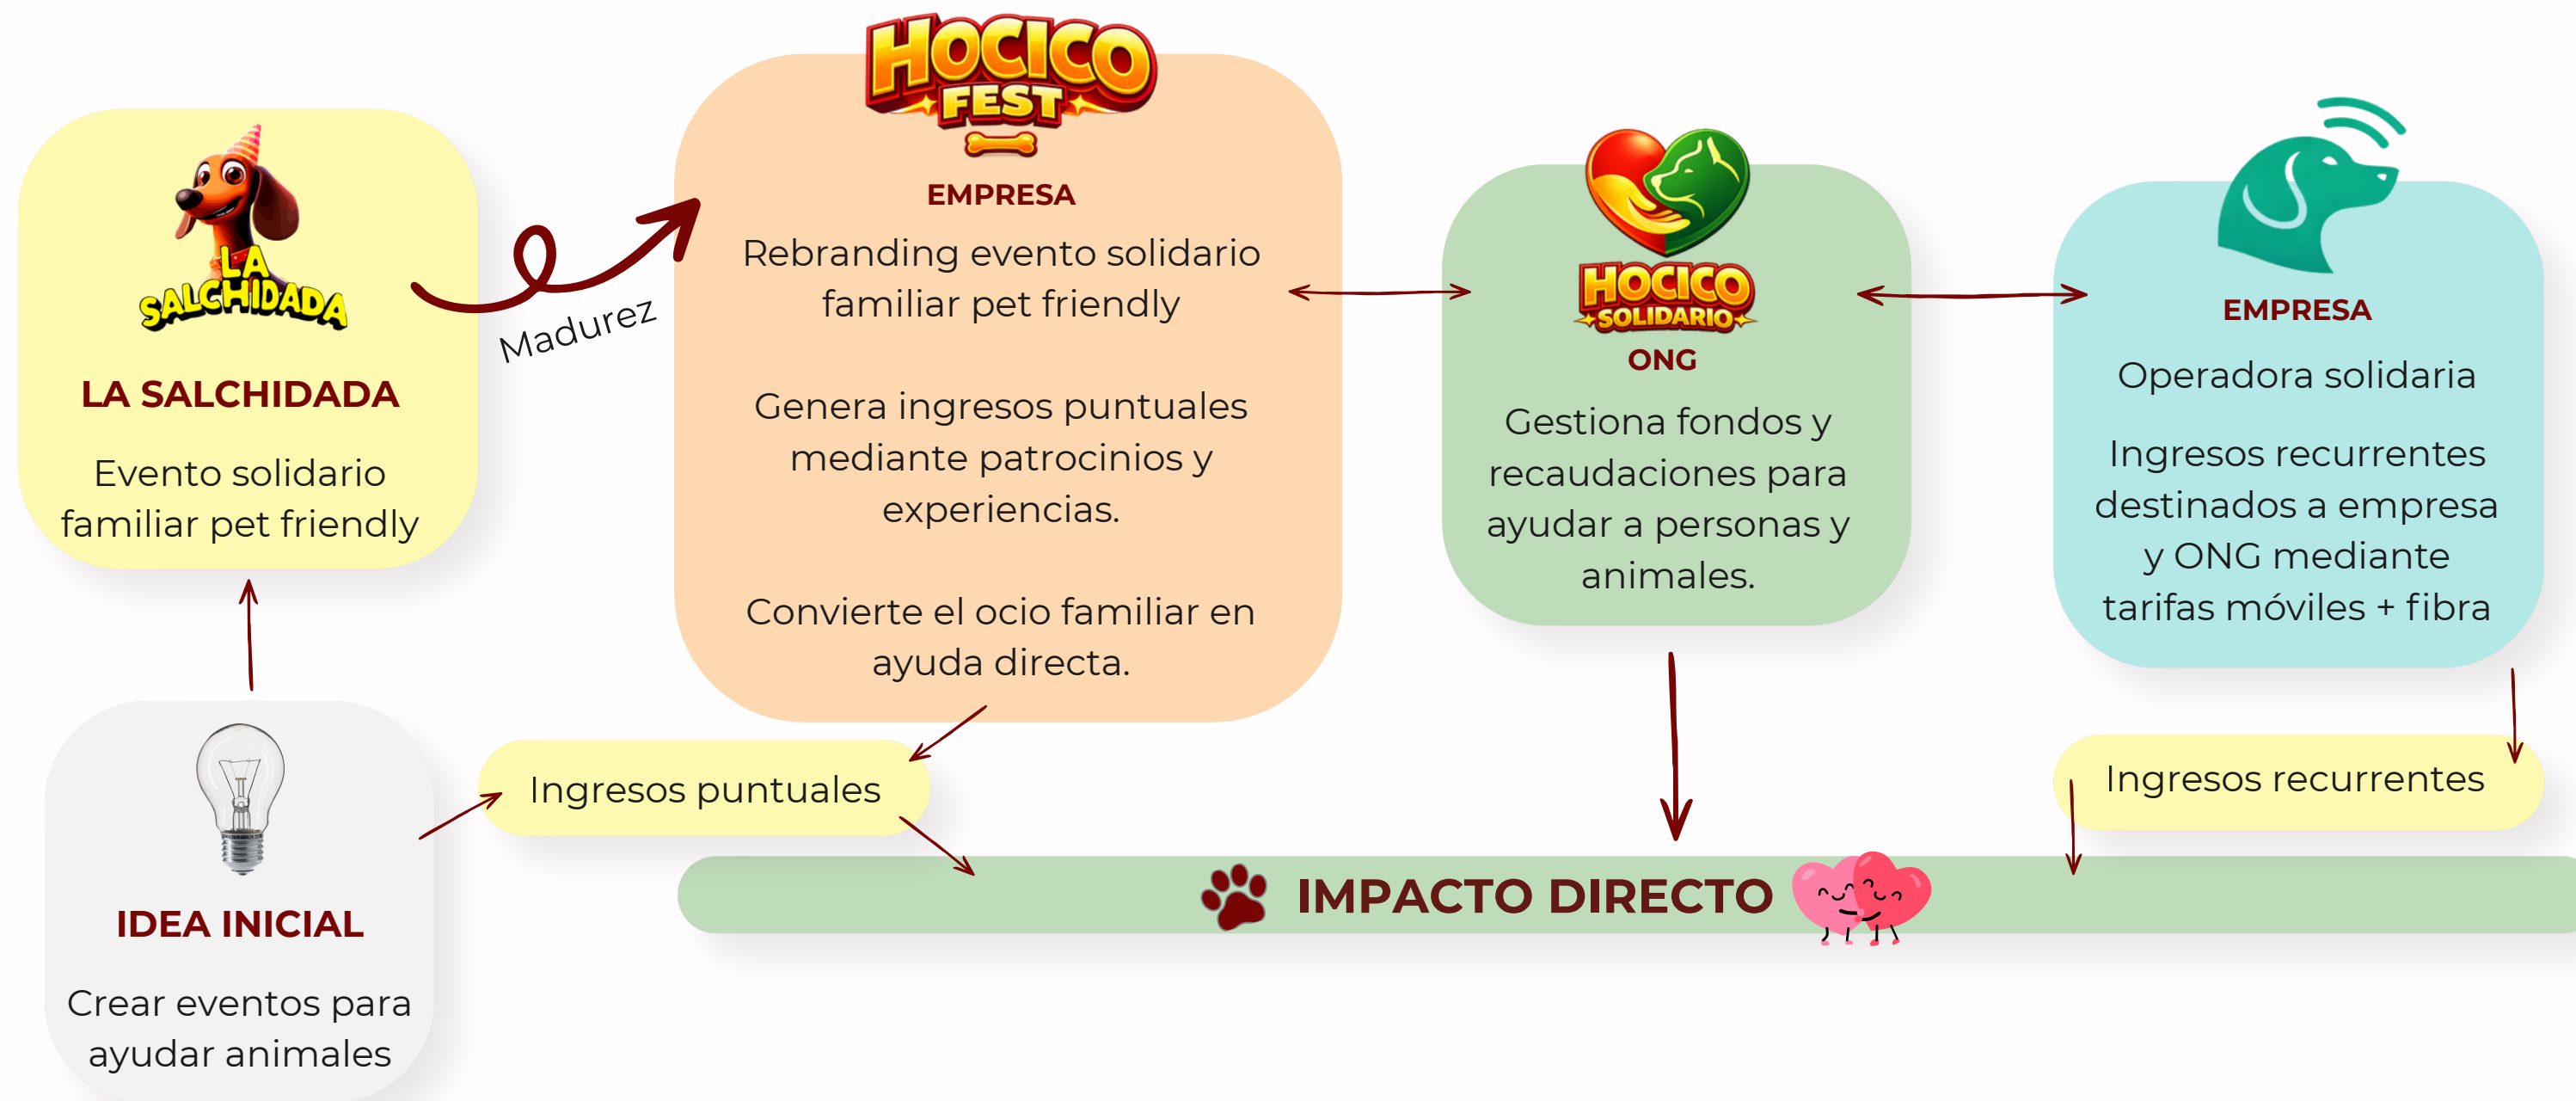

CÓMO FUNCIONA