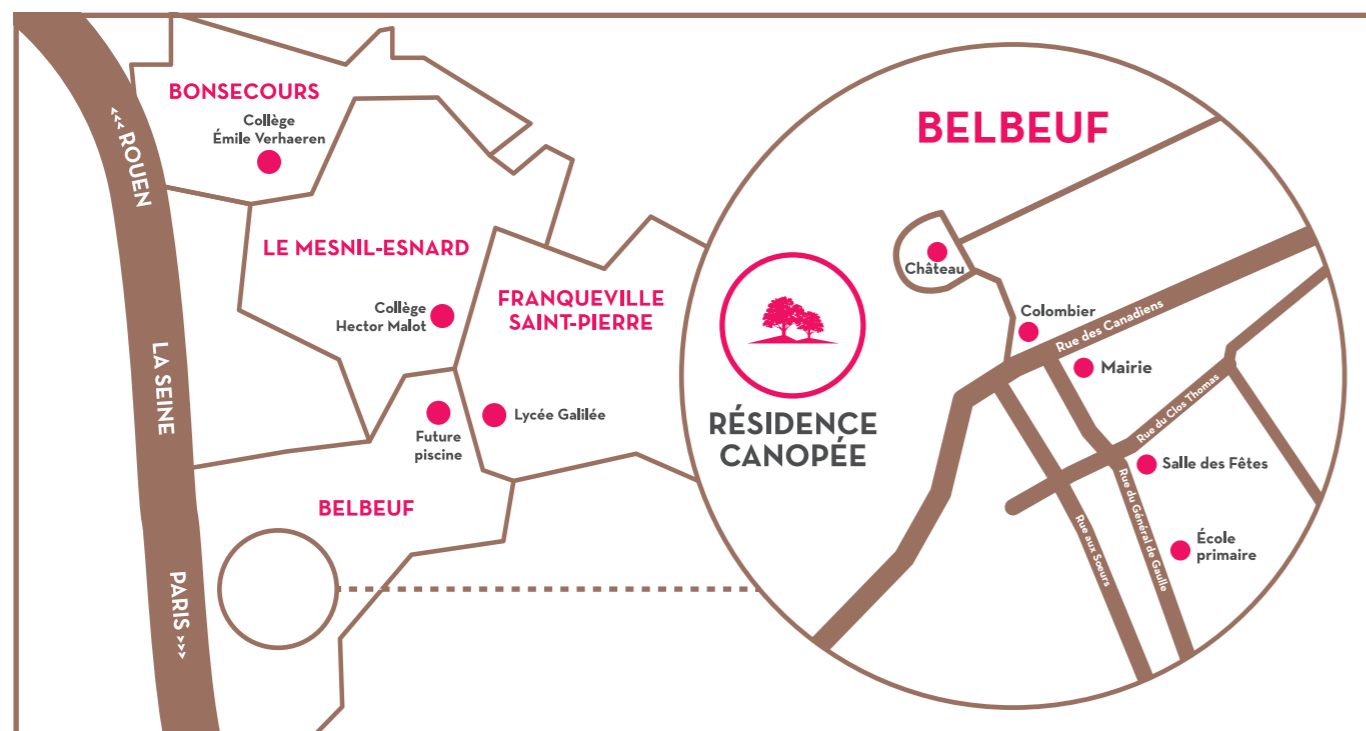

23 LOGEMENTS

RÉSIDENCE CANOPÉE

14 rue des Canadiens - BELBEUF

ÉLÉMENTS PARTICIPANTS À VOTRE QUALITÉ DE VIE

TOUS COMMERCES DE PROXIMITÉ

Boulangerie / Boucherie / Poissonnerie / Épicerie / Coiffeur ...

ÉDUCATION

23
LOGEMENTS

cdp
PROMOTION

RÉSIDENCE CANOPÉE BELBEUF

LA NATURE AUX PORTES DE ROUEN

Proche de Rouen, la Commune de Belbeuf bénéficie d'un environnement naturel et verdoyant. Au cœur de la Métropole Rouennaise, l'attractivité de cette ville doit beaucoup à la qualité de son cadre de vie.

LE MOT DE L'ARCHITECTE

La Résidence Canopée, implantée au cœur du projet de lotissement « Le Domaine du Château », s'articule autour du mail piétonnier, véritable colonne vertébrale de cet ensemble immobilier. La découpe des façades laisse une place privilégiée aux espaces extérieurs, tous les appartements étant pourvus soit de balcons, soit de belles terrasses généreuses. Les matériaux sobres et légers, aux teintes gris béton matricé et aux tons bruns des enduits et bardages s'accordent au jardin mellifère du parc paysager accessible à proximité. Pour parfaire l'intégration du bâtiment avec le bois de Roquefort environnant, il a été décidé de réaliser des toitures terrasses végétalisées et accessibles, véritable lieu de vie extérieure avec vue sur la canopée environnante.