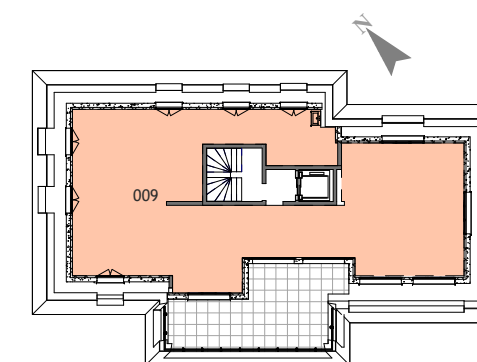

BAT B

COMBLE

n° 009

TYPE 4

REPERAGE

Surfaces Habitables (m²)

SEJOUR / CUISINE	73,82
CHAMBRE 1	12,75
CHAMBRE 2	14,78
CHAMBRE 3	14,70
SDB	5,41
SDD	11,30
DGT	5,95
WC	1,83
PLACARD	1,02

Surface Totale Habitable 141,56