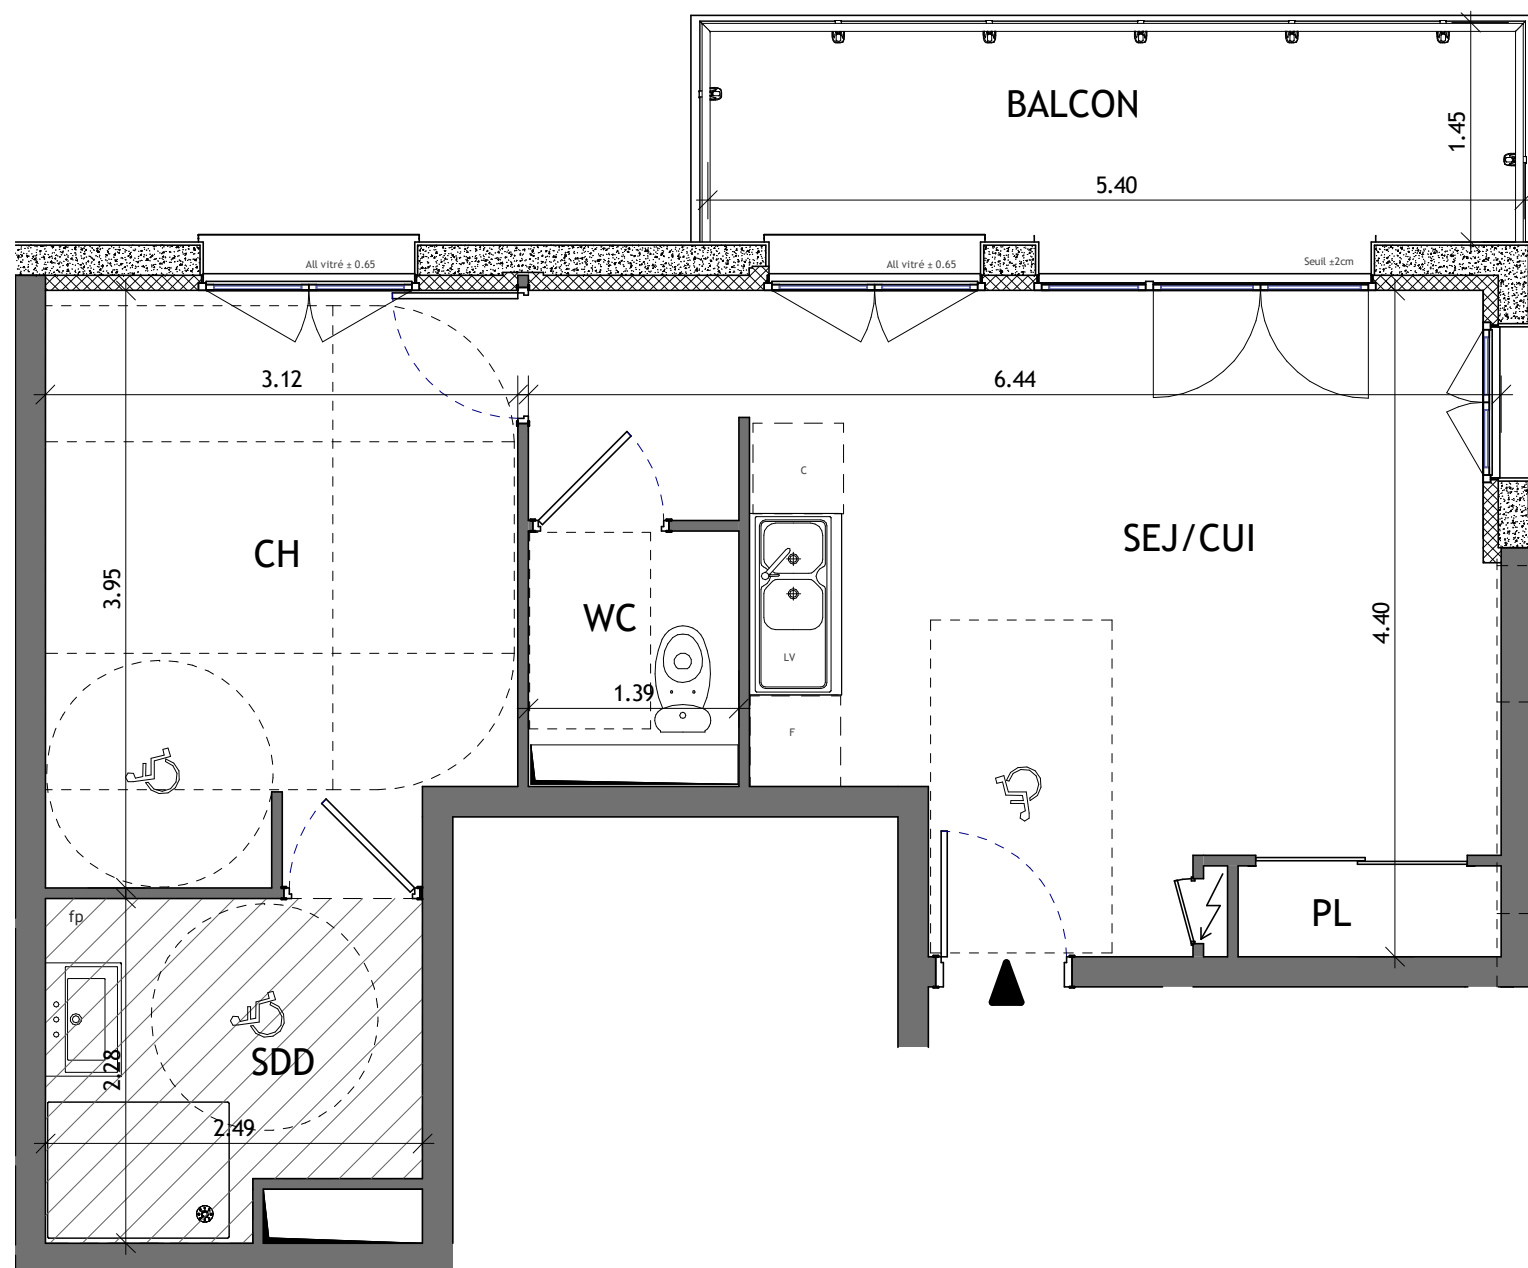

BAT B

ETAGE

n° 008

TYPE 2

REPERAGE

Surfaces Habitables (m²)

SEJOUR / CUISINE	21,18
CHAMBRE	11,86
SDD	5,20
WC	1,85
PLACARD	1,04

Surface Totale Habitable	41,13
---------------------------------	--------------

Surface balcon	7,83
-----------------------	-------------

05 FEVRIER 2024

Indice :