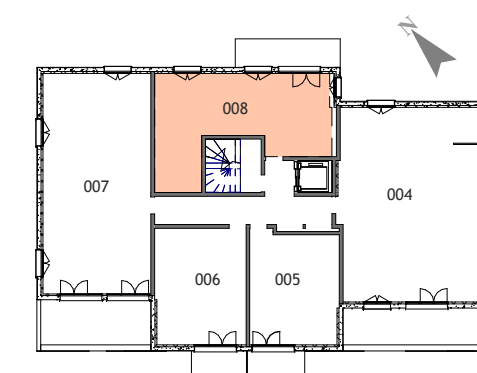

BAT B

ETAGE

n° 008

TYPE 2

REPERAGE

Surfaces Habitables (m²)

SEJOUR / CUISINE	21,18
CHAMBRE	11,86
SDD	5,20
WC	1,85
PLACARD	1,04

Surface Totale Habitable	41,13
---------------------------------	--------------

Surface balcon	7,83
-----------------------	-------------

05 FEVRIER 2024

Indice :