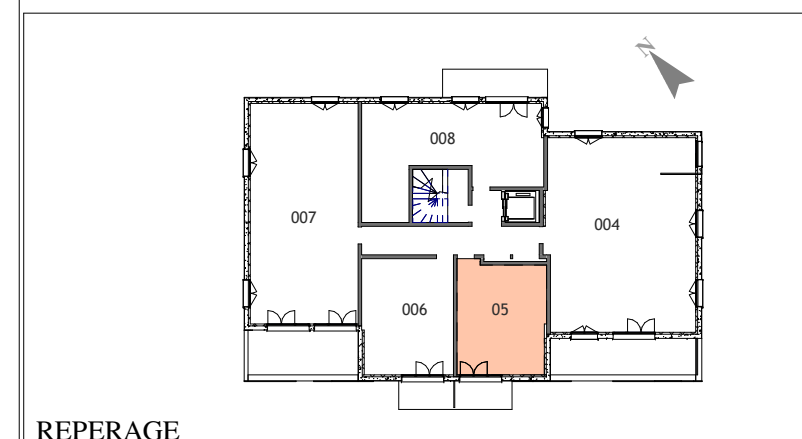

BAT B ETAGE n° 005 TYPE 1

Surfaces Habitables (m²)

SEJOUR / CUISINE	21,05
SDD	4,99
PLACARD	0,59
Surface Totale Habitable	26,63
Surface balcon	4,50

NOTA : La surface de ce plan est susceptible d'être légèrement modifiée en fonction des nécessités techniques de la réalisation en ce qui concerne les dimensions libres. Les équipements, canalisations et radiateurs ne sont pas figurés.