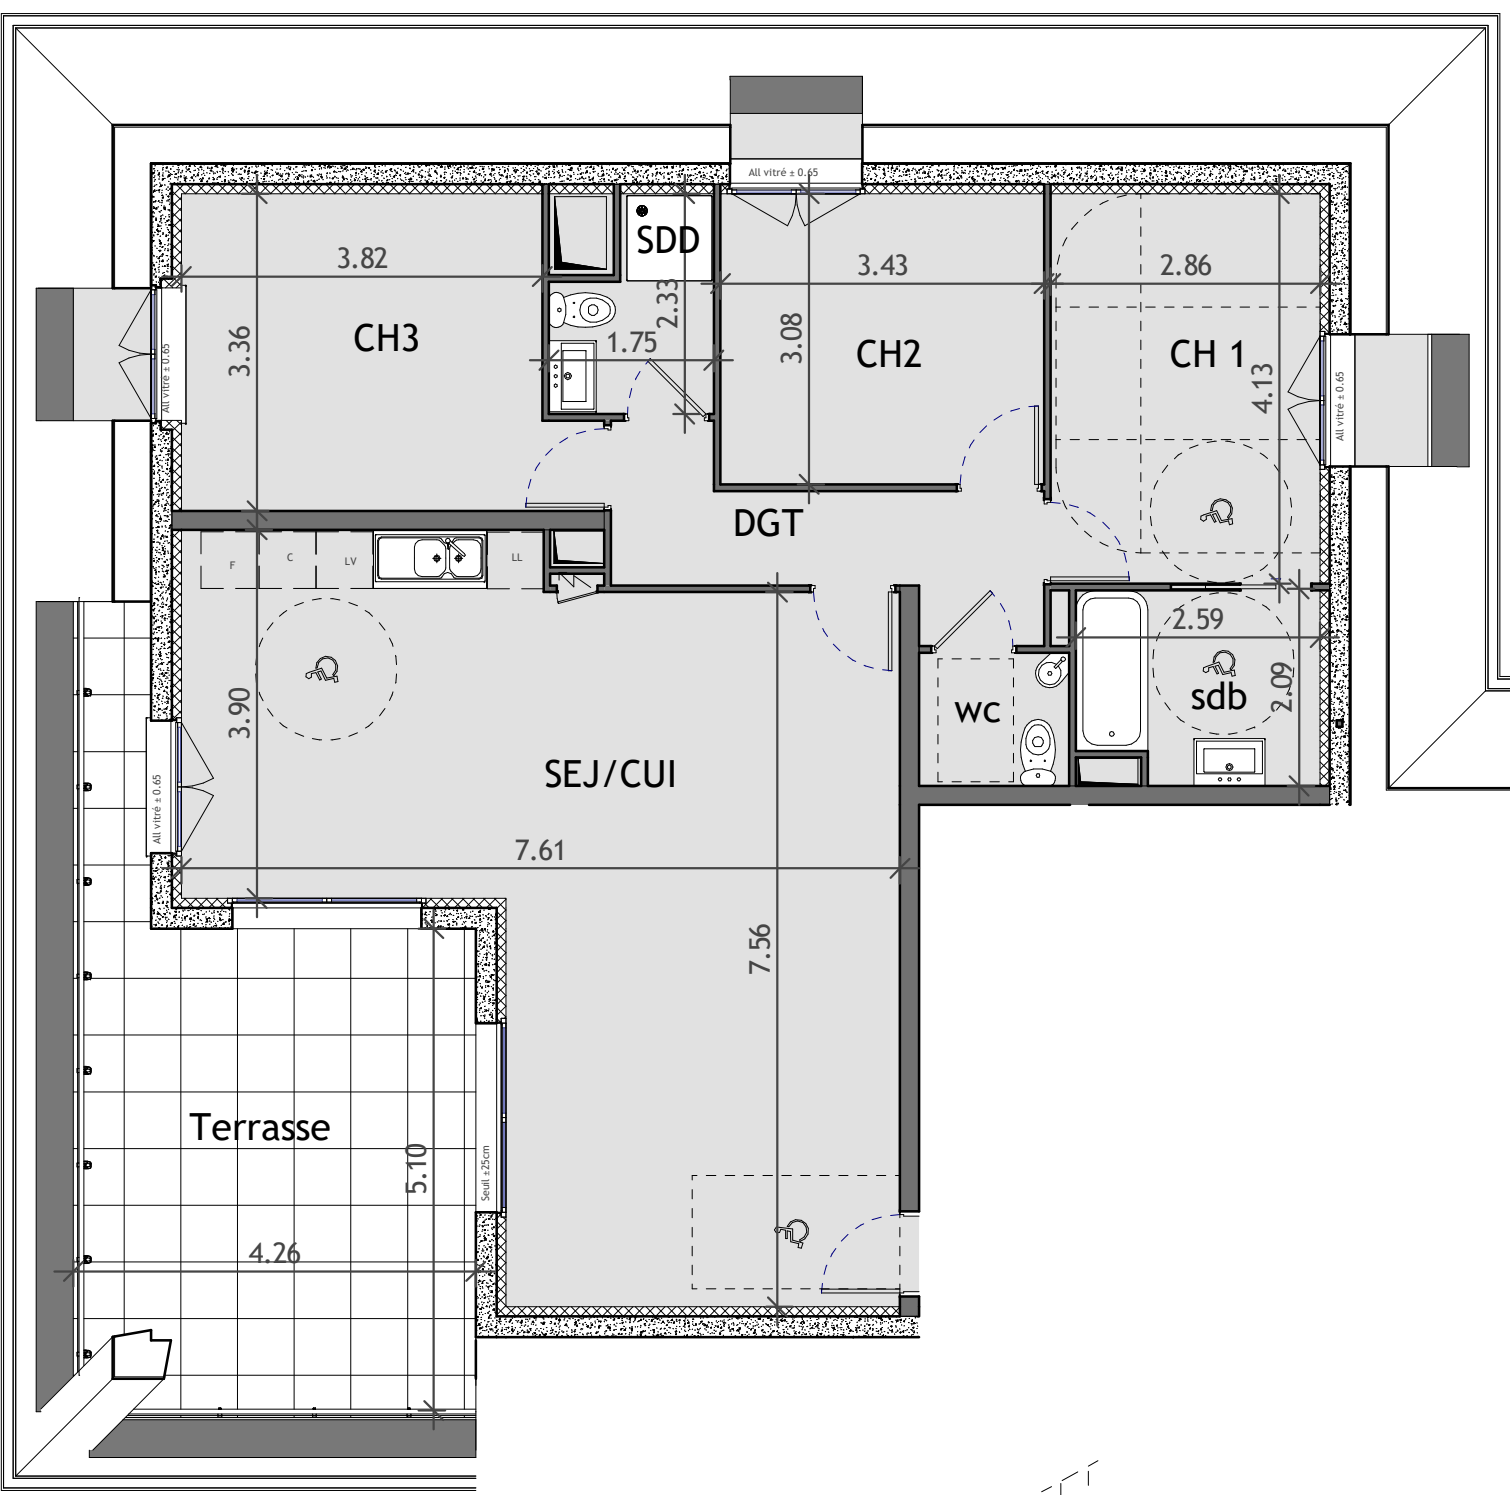

BAT A COMBLES n° 014 TYPE 4

**Surfaces Habitables (m<sup>2</sup>)**

SEJOUR / CUISINE	45,19
CHAMBRE 1	12,34
CHAMBRE 2	10,53
CHAMBRE 3	13,44
SDB	4,15
SDD	3,36
DEGAGEMENT	6,24
WC	2,24
<b>Surface Totale Habitable</b>	<b>97,49</b>
<b>Surface terrasse</b>	<b>24,83</b>

NOTA : La surface de ce plan est susceptible d'être légèrement modifiée en fonction des nécessités techniques de la réalisation en ce qui concerne les dimensions libres. Les équipements, canalisations et radiateurs ne sont pas figurés.