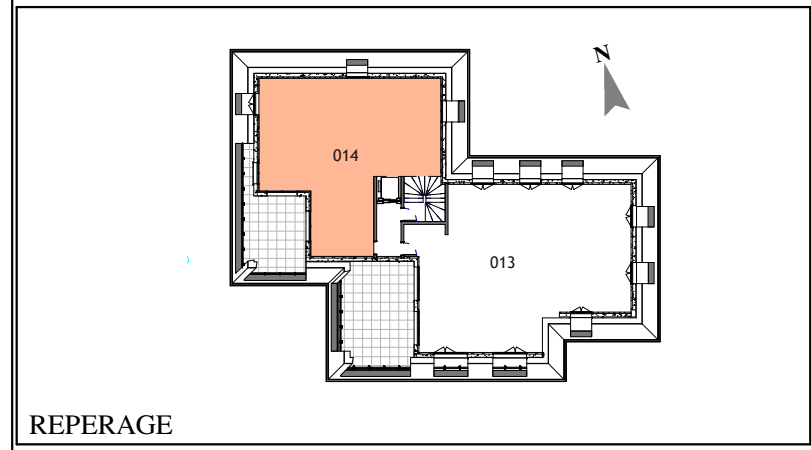

BAT A COMBLES n° 014 TYPE 4

**Surfaces Habitables (m<sup>2</sup>)**

SEJOUR / CUISINE	45,19
CHAMBRE 1	12,34
CHAMBRE 2	10,53
CHAMBRE 3	13,44
SDB	4,15
SDD	3,36
DEGAGEMENT	6,24
WC	2,24
<b>Surface Totale Habitable</b>	<b>97,49</b>
<b>Surface terrasse</b>	<b>24,83</b>

NOTA : La surface de ce plan est susceptible d'être légèrement modifiée en fonction des nécessités techniques de la réalisation en ce qui concerne les dimensions libres. Les équipements, canalisations et radiateurs ne sont pas figurés.