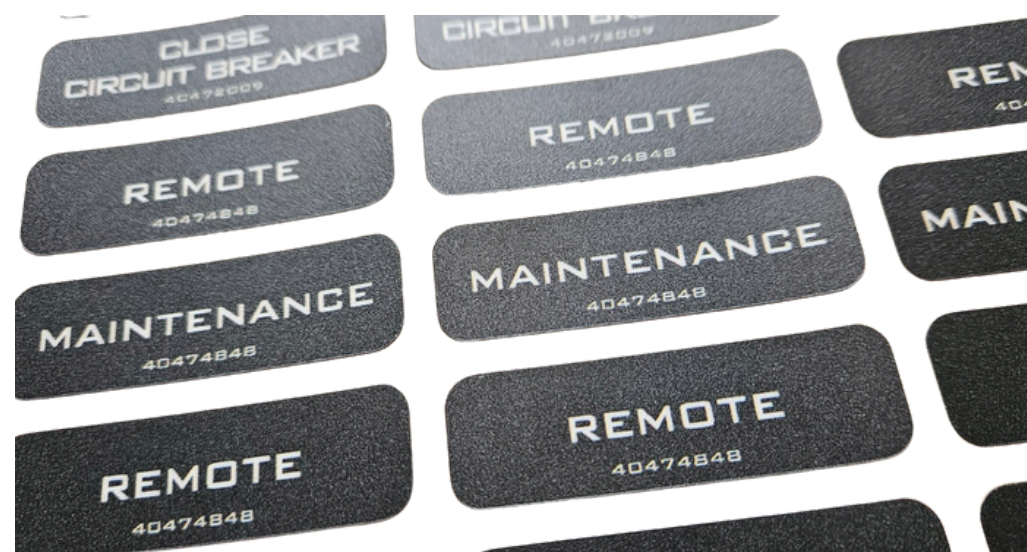

APRESENTAÇÃO DE PRODUTOS: Soluções para o Seu Negócio

PLACA EM ACRÍLICO

2mm à 8mm

Sofisticada e durável
Aplicações: Interna e Externa
Layout personalizado

PLACA EM ALUMÍNIO

0,5mm à 3mm

Durável e resistente
Aplicações: Interna e Externa
Layout personalizado

PLACA EM INOX

Elegante e resistente
Aplicações: Interna e Externa
Layout personalizado

PLACA EM PS (POLIESTIRENO)

Leve e econômico
Aplicações: Interna
Layout personalizado

ETIQUETAS POLICARBONATO

TEXTURIZADO

Resistente e segura
Aplicações: Interna e Externa
Layout personalizado

ACESSO PERMITIDO
SOMENTE PARA
PESSOAS
AUTORIZADAS

PLACA EM PVC

EXPANDIDO

Leve e versátil

Aplicações: Interna e Externa

Layout personalizado

PLACA EM PVC

RÍGIDO

Leve e versátil

Aplicações: Interna e Externa

Layout personalizado

ADESIVOS

Resistente e versátil
Aplicações: Interna
Layout personalizado

ADESIVO EM VINIL