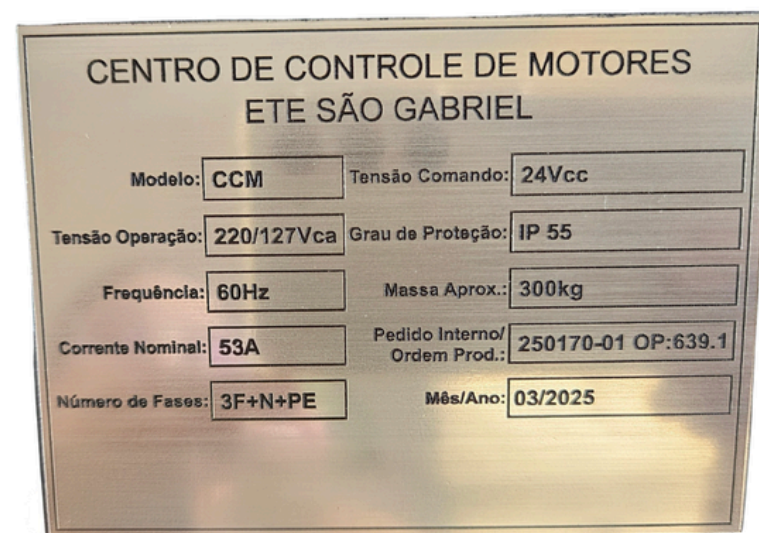

PLACA EM ABS

ESCOVADA

Sofisticada e funcional
Aplicações: Interna
Layout personalizado