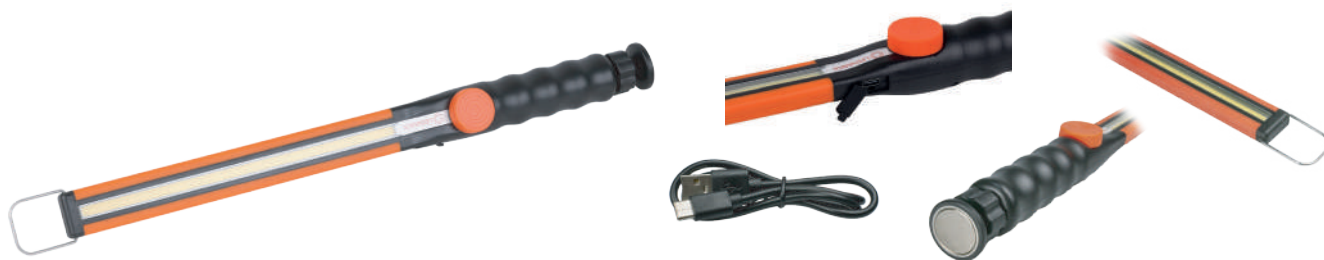

FLASHLIGHT CAR MULTI-USE

CECHY, ZALETY PRODUKTU

- Długi, wąski korpus umożliwiający oświetlenie trudno dostępnych miejsc,
- Łatwy w obsłudze jedną ręką,
- Magnetyczny uchwyt oraz zawieszka,
- W zestawie przewód USB-C.