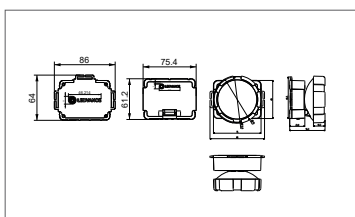

SZCZEGÓŁOWE INFORMACJE O PRODUKCIE