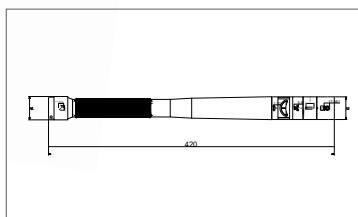

SZCZEGÓLWE INFORMACJE O PRODUKCIE

Nazwa produktu	EAN	☀️	💡	🛡️	📄	⚡	📦	🔧	🕒
FLASHLIGHT TACTICAL IP22	4099854175800	100% - 300lm 30% - 100lm 20% - 60lm lampa błyskowa SOS	1 punktowy LED z powiększeniem z regulacją strumienia światła	IP22	Akumulator o pojemności 1500 mAh	3,5h	ALU	L: 153mm Waga: 165g	1,5h
FLASHLIGHT TACTICAL IP65	4099854175848	100% - 1400lm 30% - 400lm lampa błyskowa SOS	1 punktowy LED z powiększeniem z regulacją strumienia światła	IP65	6x AAA (brak w zestawie)	-	ALU	L: 181x47,5mm Waga: 295g	4h
FLASHLIGHT CAR MULTI-USE	4099854175640	ściemnianie (max: 400lm)	COB LED (5W)	IP22	Akumulator o pojemności 1800 mAh	3h	ABS+ RUBBER	278x34x32mm Waga: 173g	4h
FLASHLIGHT CAR EMERGENCY	4099854175824	100% - 100lm 70% - 70lm 20% - 60lm lampa błyskowa SOS	1 punktowy LED z powiększeniem z regulacją strumienia światła	IP20	4x AA (brak w zestawie)	-	ALU	L: 408x33mm Waga: 355g	1,5h