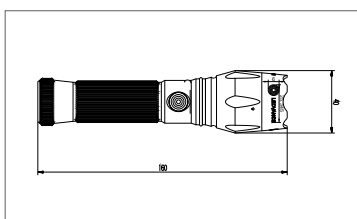

SZCZEGÓŁOWE INFORMACJE O PRODUKCIE