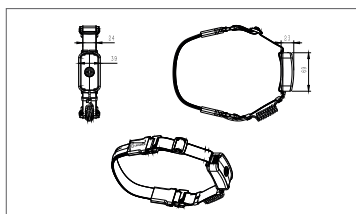

SZCZEGÓLNE INFORMACJE O PRODUKCIE

Nazwa produktu	EAN								
FLASHLIGHT HEADLAMP RECHARGE MULTI-USE	4099854175701	100% - 80lm 50% - 40lm czerwony LED	1 dioda COB (2W) + czerwona dioda	IP22	250 mAh	2h	ABS	64*29,5*25mm Waga: 35g	2h
FLASHLIGHT HEADLAMP BATTERY	4099854175725	100% - 80lm 50% - 40lm	1 dioda COB (2W)	IP22	3x AAA (brak w zestawie)	-	ABS	60*35*45mm Waga: 41g	3h
FLASHLIGHT HEADLAMP BATTERY COMPACT	4099854175749	100% - 100lm 30% - 30lm	1 dioda COB (3W)	IP22	3x AAA (brak w zestawie)	-	ABS	78*54*60mm Waga: 70g	3h
FLASHLIGHT HEADLAMP RECHARGE FLEXIBLE	4099854175886	COB 100% - 300lm COB 30% - 100lm Błysk COB-a czerwony LED	Dioda COB o mocy 3W 16x czerwony SMD	IP20	1000 mAh	3h	ABS	212*171*39mm Waga: 95g	3h