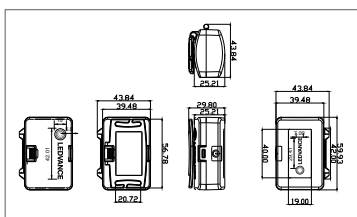

SZCZEGÓLNE INFORMACJE O PRODUKCIE