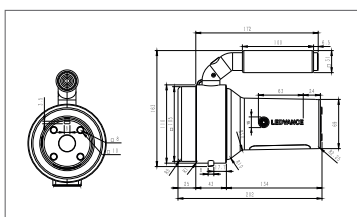

SZCZEGÓLNE INFORMACJE O PRODUKCIE