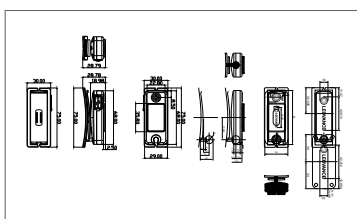

SZCZEGÓLNE INFORMACJE O PRODUKCIE