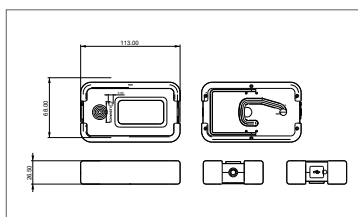

SZCZEGÓŁOWE INFORMACJE O PRODUKCIE

Nazwa produktu	EAN								
FLASHLIGHT CAMPING	4099854175527	100% - 100lm 30% - 30lm lampa błyskowa	1,5W LED	IP20	Akumulator o pojemności 1200 mAh	3h	ABS	102x81x67mm Waga: 95g	2h
FLASHLIGHT CAMP CEILING	4099854175664	100% - 120lm	24 szt. LED	IP20	3x AA (brak w zestawie)	-	ABS	120x20mm Waga: 95g	3h
FLASHLIGHT CAMP CEILING COMPACT	4099854175640	100%-180lm 50% - 90lm 30% - 60lm	24 szt. LED	IP20	3x AA (brak w zestawie)	-	ABS	120x20mm Waga: 95g	2h
FLASHLIGHT COMPACT	4099854175473	100% - 400lm 30% - 120lm lampa błyskowa	4W COB LED	IP20	Akumulator o pojemności 3000 mAh	7h	ABS +RUBBER	L: 111,5x65x35,5mm Waga: 190g	4h