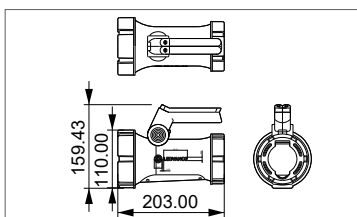

SZCZEGÓLNE INFORMACJE O PRODUKCIE