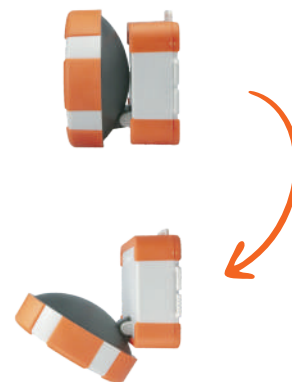

FLASHLIGHT CAMPING