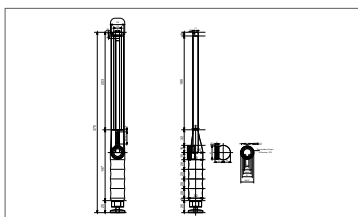

SZCZEGÓLWE INFORMACJE O PRODUKCIE