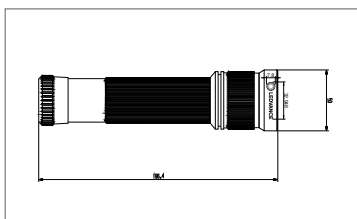

SZCZEGÓŁOWE INFORMACJE O PRODUKCIE