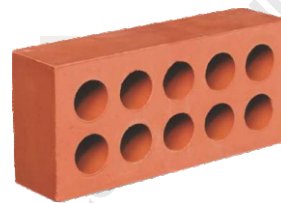

Size : 300 x 220 x 85 mm
11.81 x 8.66 x 3.35 inch

Weight : 4.6 kg

Requirment per sq feet : 1.5 pcs

Dimension Tolerance : +/- 2 mm

Available colour : Natural Terracotta

HOLLOW BRICKS

Size : 215 x 100 x 55 mm