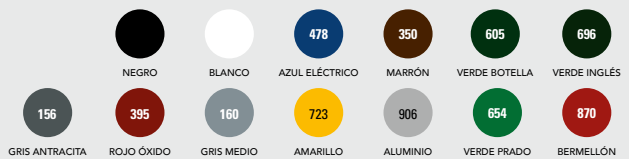

DIRECTO SOBRE ÓXIDO

SD PROANOX ESMALTE SATINADO

SV BRILLANTE

DIRECTO SOBRE HIERRO Y ÓXIDO
ANTICORROSIVO
SIN LIJAR

Esmalte sintético. Alta resistencia al exterior. Directo sobre óxido sin necesidad de lijar ni utilizar una imprimación previa. Tiene la propiedad de que al ser aplicado sobre superficies oxidadas, produce una fijación en el óxido e impide su avance. EXTERIOR-INTERIOR.
Diluyente: PROADYX 9120 (DX-000) - Diluyente para Brocha y rodillo: PROADYX 9115 (DB-000)

	T=4 Lts.	P=750 ml.	G=250 ml.	S4=400 ml. SPRAY
SD-100 Blanco, SD-199 Negro Colores carta	€ 110,77 (27,69)	€ 23,02	€ 11,81	€ 19,06