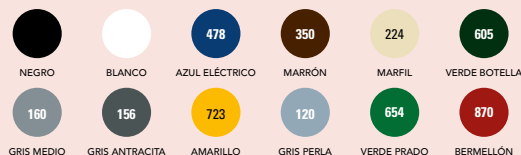

\* Los colores Carta son solo para envases de 250 y 750 ml.

	T=4 Lts.	P=750 ml.	G=250 ml.
S5/S6/S7-100 Blanco, S5/S6/S7-199 Negro S6-Colores carta Proalux*	€ 82,32 (20,58)	€ 20,86	€ 9,82
S5/S6/S7-020 Colores pastel	€ 105,31 (26,33)	€ 30,78	
S5/S6/S7-022 Colores medios y oscuros	€ 136,5 (34,13)	€ 33,86	