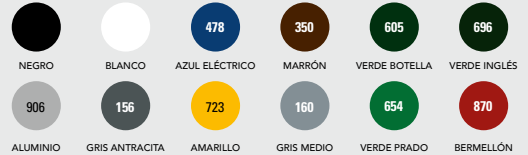

	V=10 Lts.	T=4 Lts.	P=750 ml.	S4=400 ml. SPRAY
SG-100 Blanco, SG-199 Negro Colores carta	€ 254,88 (25,49)	€ 105,88 (26,47)	€ 21,74	€ 16,68
SG-020 Colores pastel	€ 304,65 (30,47)	€ 133,62 (33,41)	€ 31,43	
SG-022 Colores oscuros	€ 343,03 (34,30)	€ 149,64 (37,41)	€ 34,65	