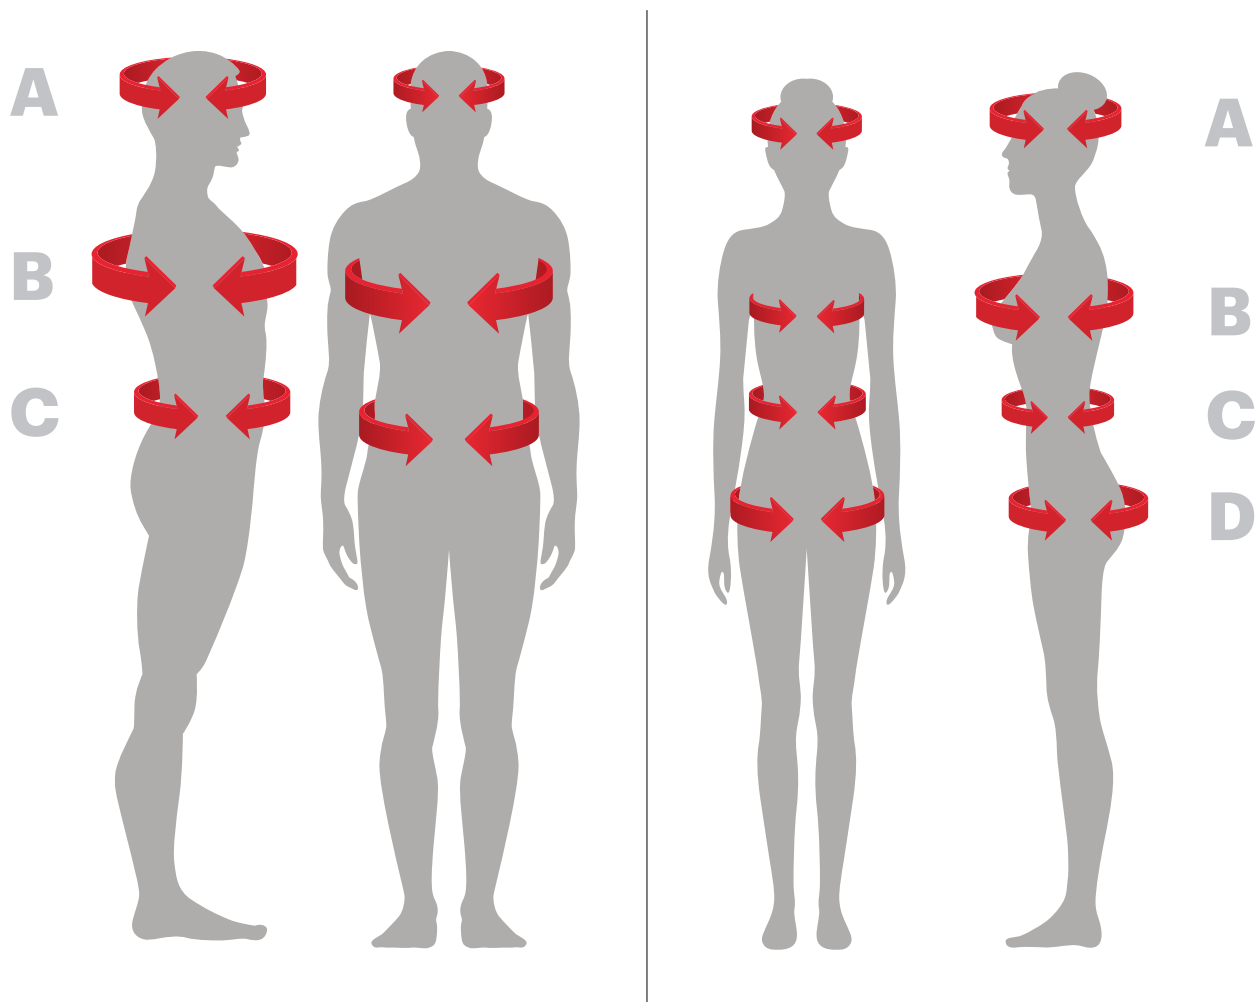

Guía de tallaje

Estas tablas sirven como referencia a la hora de decidir qué talla necesita el usuario*.

Las medidas que se indican en las tablas no son las medidas de la prenda, sino que corresponden a medidas anatómicas tomadas del cuerpo humano desnudo.

Cuando fabricamos una prenda, debemos agregar una holgura para conseguir la comodidad y confort óptimos. Dicha holgura varía según el diseño, tejido, género, etc. Convirtiéndola en una prenda más o menos entallada.

* No todas las series están disponibles en todas las tallas mostradas en las tablas.

Contornos:

A Cabeza **B** Pecho **C** Cintura **D** Cadera

i Recuerda que para tomar las medidas correctamente, tendrás que medir el contorno completo.