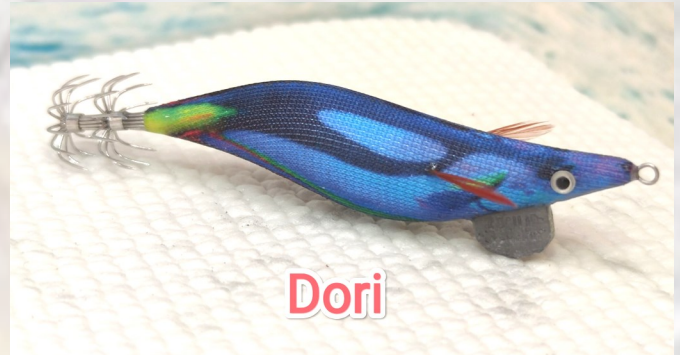

Boquerón

Bonito azul y verde

670489247

Poteras_artesanas_sesmar

Bonito

Pez globo negro

Jurelo rojo y amarillo

Dori