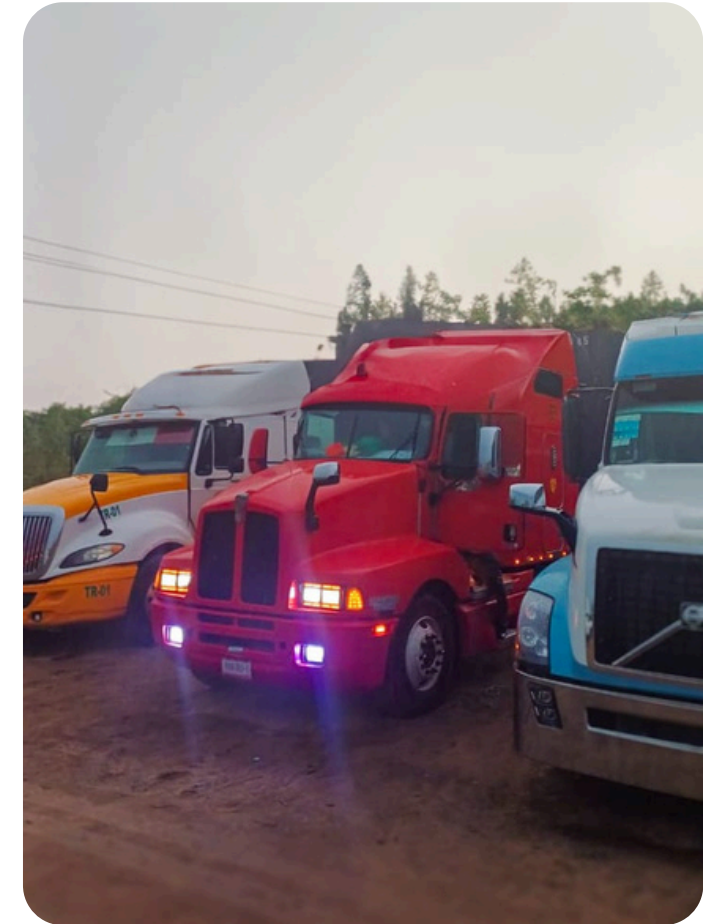

SERVICIOS

NUESTROS SERVICIOS
ESTAN DISPONIBLES
LAS 24 HORAS DEL
DIA PARA UN MEJOR
SERVICIO

TRASLADOS LOCALES

TRASLADO DE
CONTENEDOR O CARGA
SUELTA DEL PUERTO
INTERIOR A NUESTRO
ALMACEN O CUALQUIER
DOMICILIO QUE SE NOS
INDIQUE DENTRO DEL
PUERTO DE MANZANILLO

TRASLADOS FORANEOS

1. SERVICIO COMPLETO:
MERCANCIA DE FLETES
DIECTOS EN UN SOLO
VEHICULO HASTA SU
DESTINO FINAL.
2. CARGA CONSOLIDADA.
3. SERVICIO COMPLETO DE
TRASLADO DE
MERCANCIA PELIGROSA

COBERTURA

NUESTRAS
PRINCIPALES RUTAS
SALIENDO DEL
PUERTO DE
MANZANILLO A
CUALQUIER PARTE DE
LA REPUBLICA
MEXICANA.

SERVICIOS

1. Transporte Nacional de Carga

- **Camión completo (FTL):**

Fletes directos en un solo vehículo hasta destino final.

Tipos de unidades: Nissan camioneta 3.5 ton, rabón, tortón, trailers para contenedores 20'/40'.