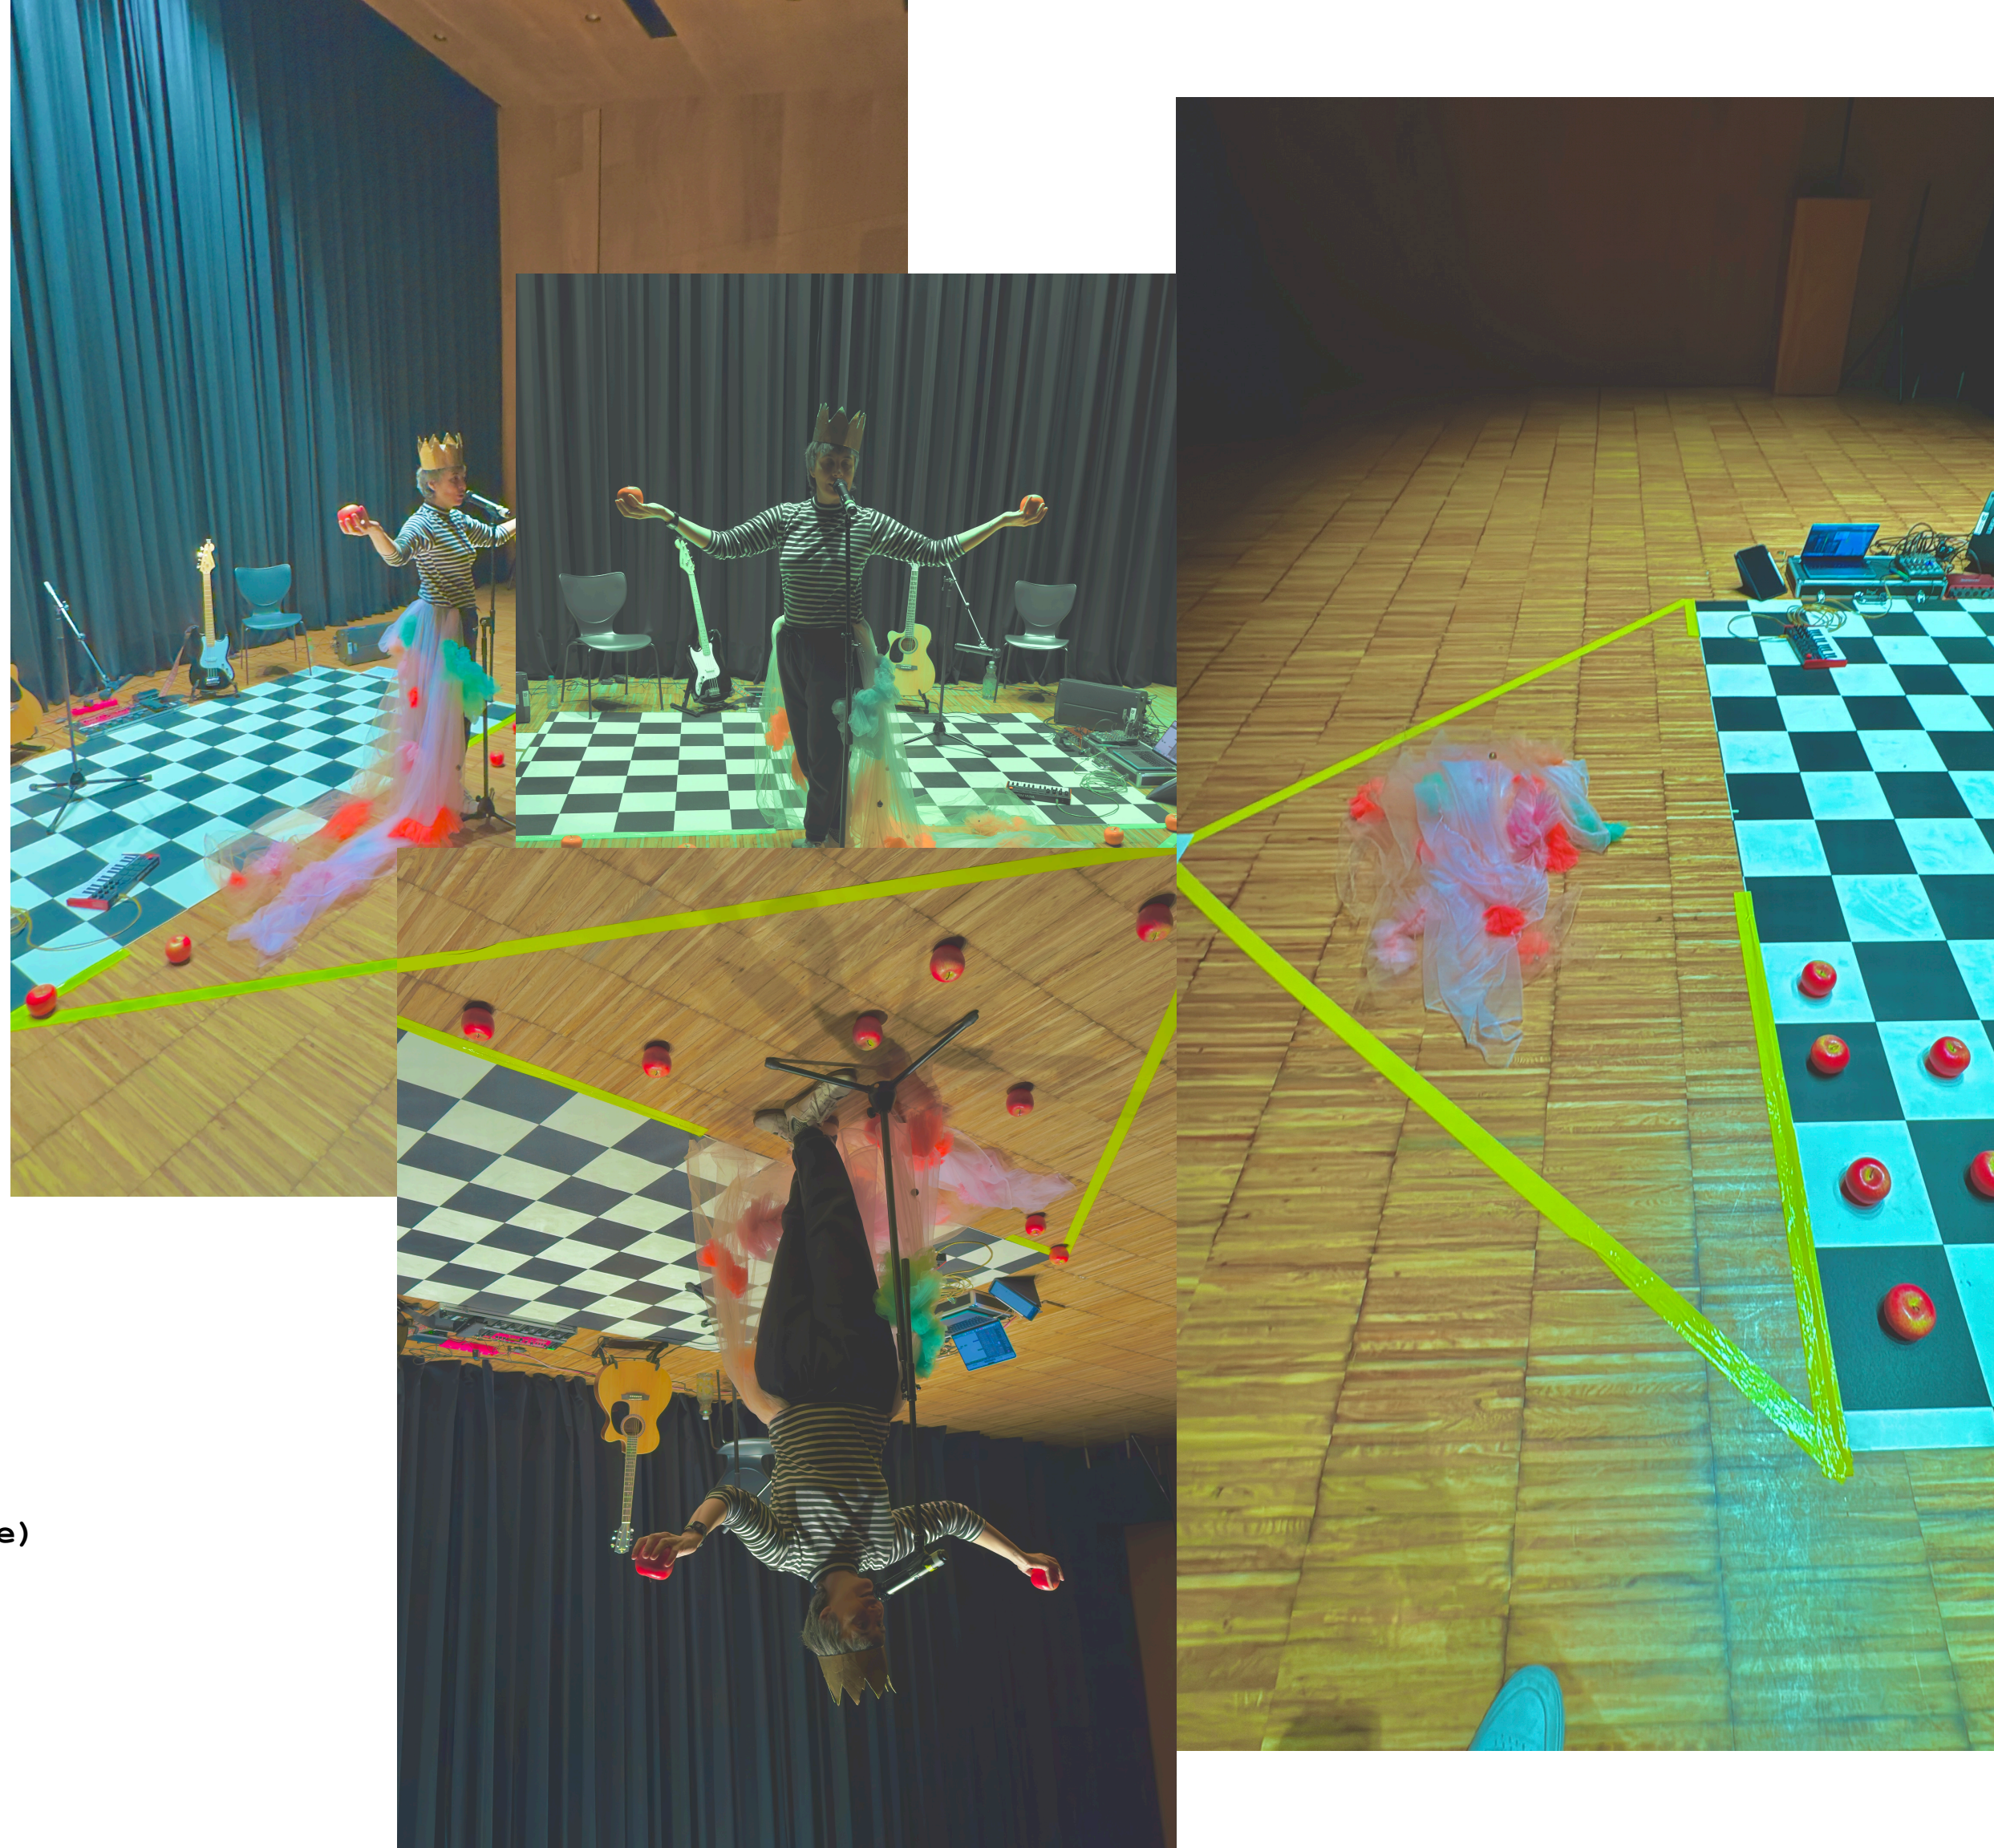

Datos técnicos

- **Ancho**
  6 m
- **Alto**
  3 m
- **Fondo**
  6 m
- **Son**
  1000 w
- **Iluminación**
  5000 v
- **Otras necesidades técnicas**
  non necesarias
- **Plano**
  Non ten plano
- **Tempo (montaxe)**
  120 min
- **Persoal necesario (montaxe)**
  0
- **Tempo (desmontaxe)**
  30 min
- **Persoal necesario (desmontaxe)**
  0
- **Persoal técnico**
  1