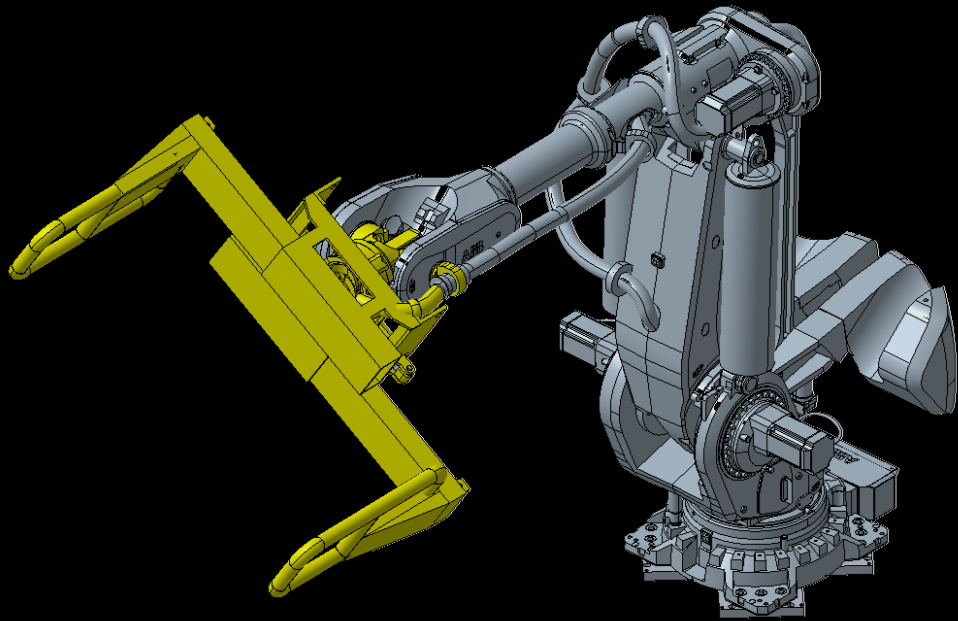

DESENVOLVIMENTO | PROJETOS EXECUTIVOS