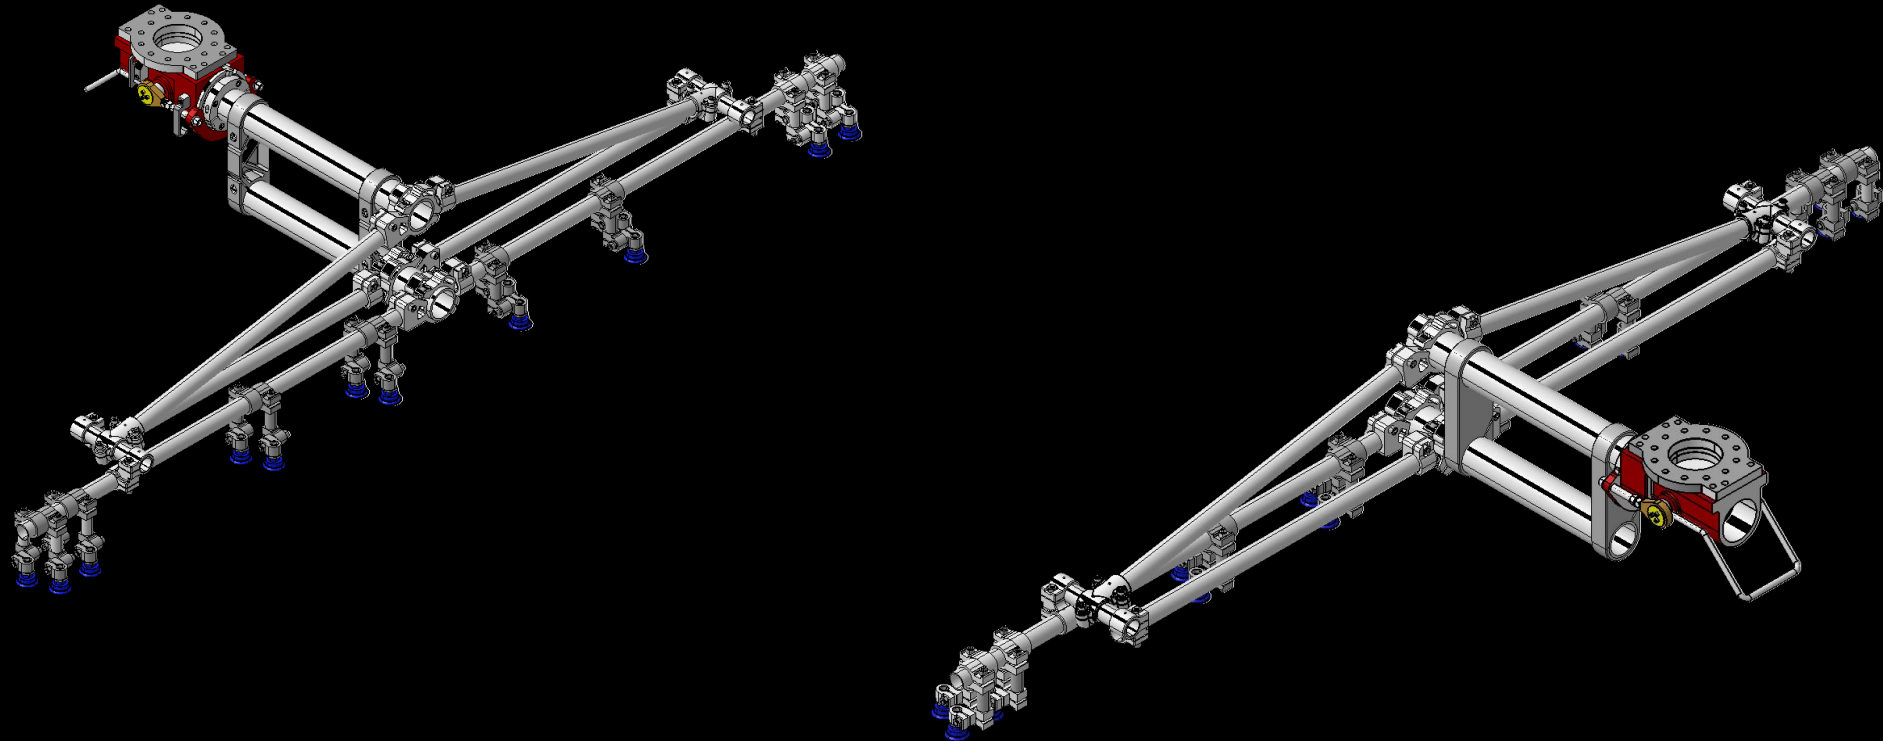

CONSULTORIA