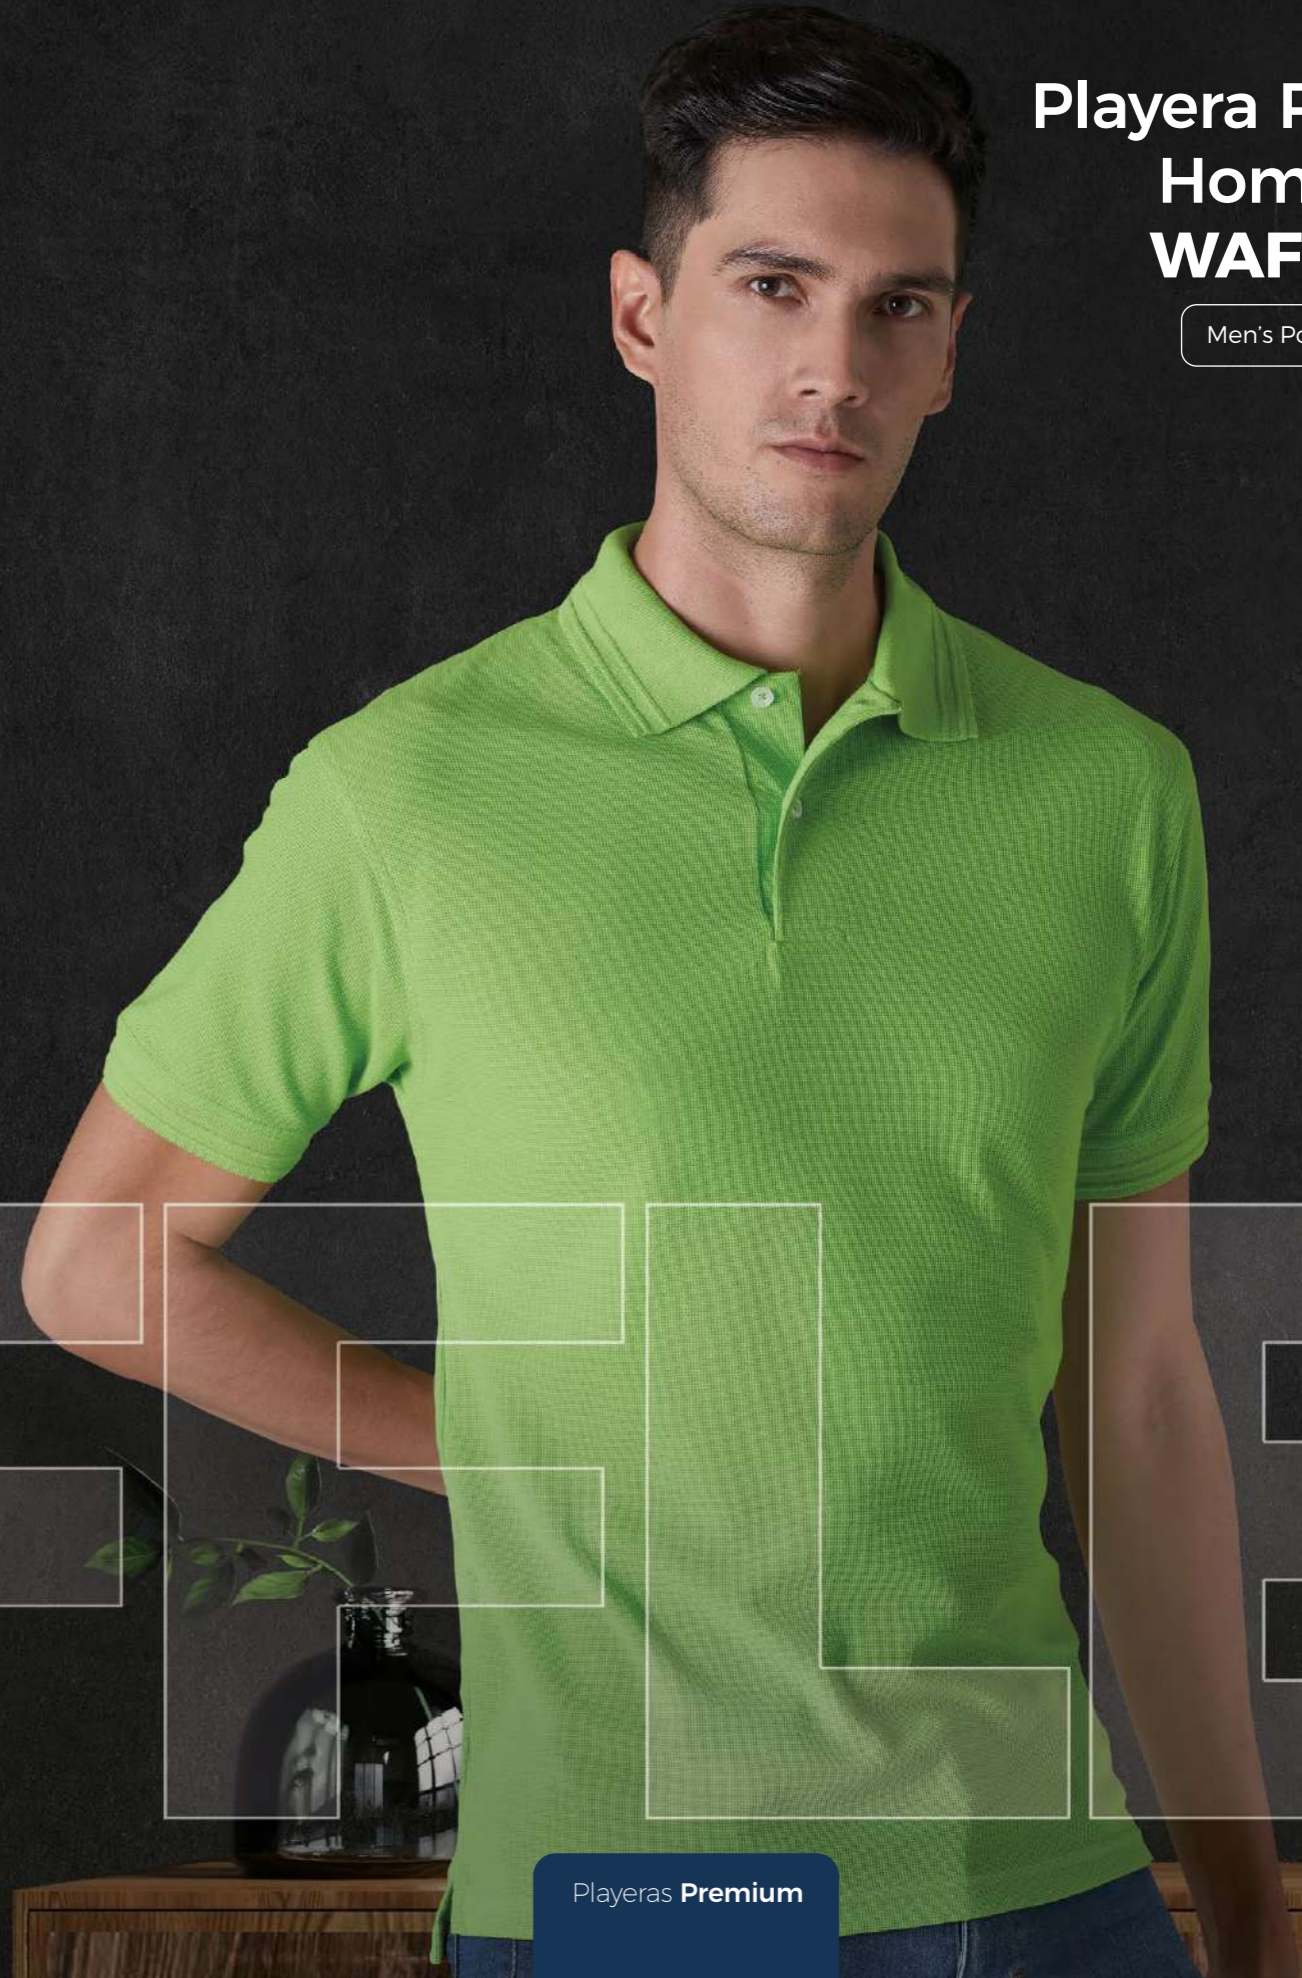

Hasta agotar existencias
While supplies last

Calidad superior
Superior Quality

Tejido waffle
Waffle wave

Playera Polo Hombre WAFFLE

Men's Polo Shirt

Playeras Premium

HOMBRE/MEN **MA700**

- XS S M G XG XXG