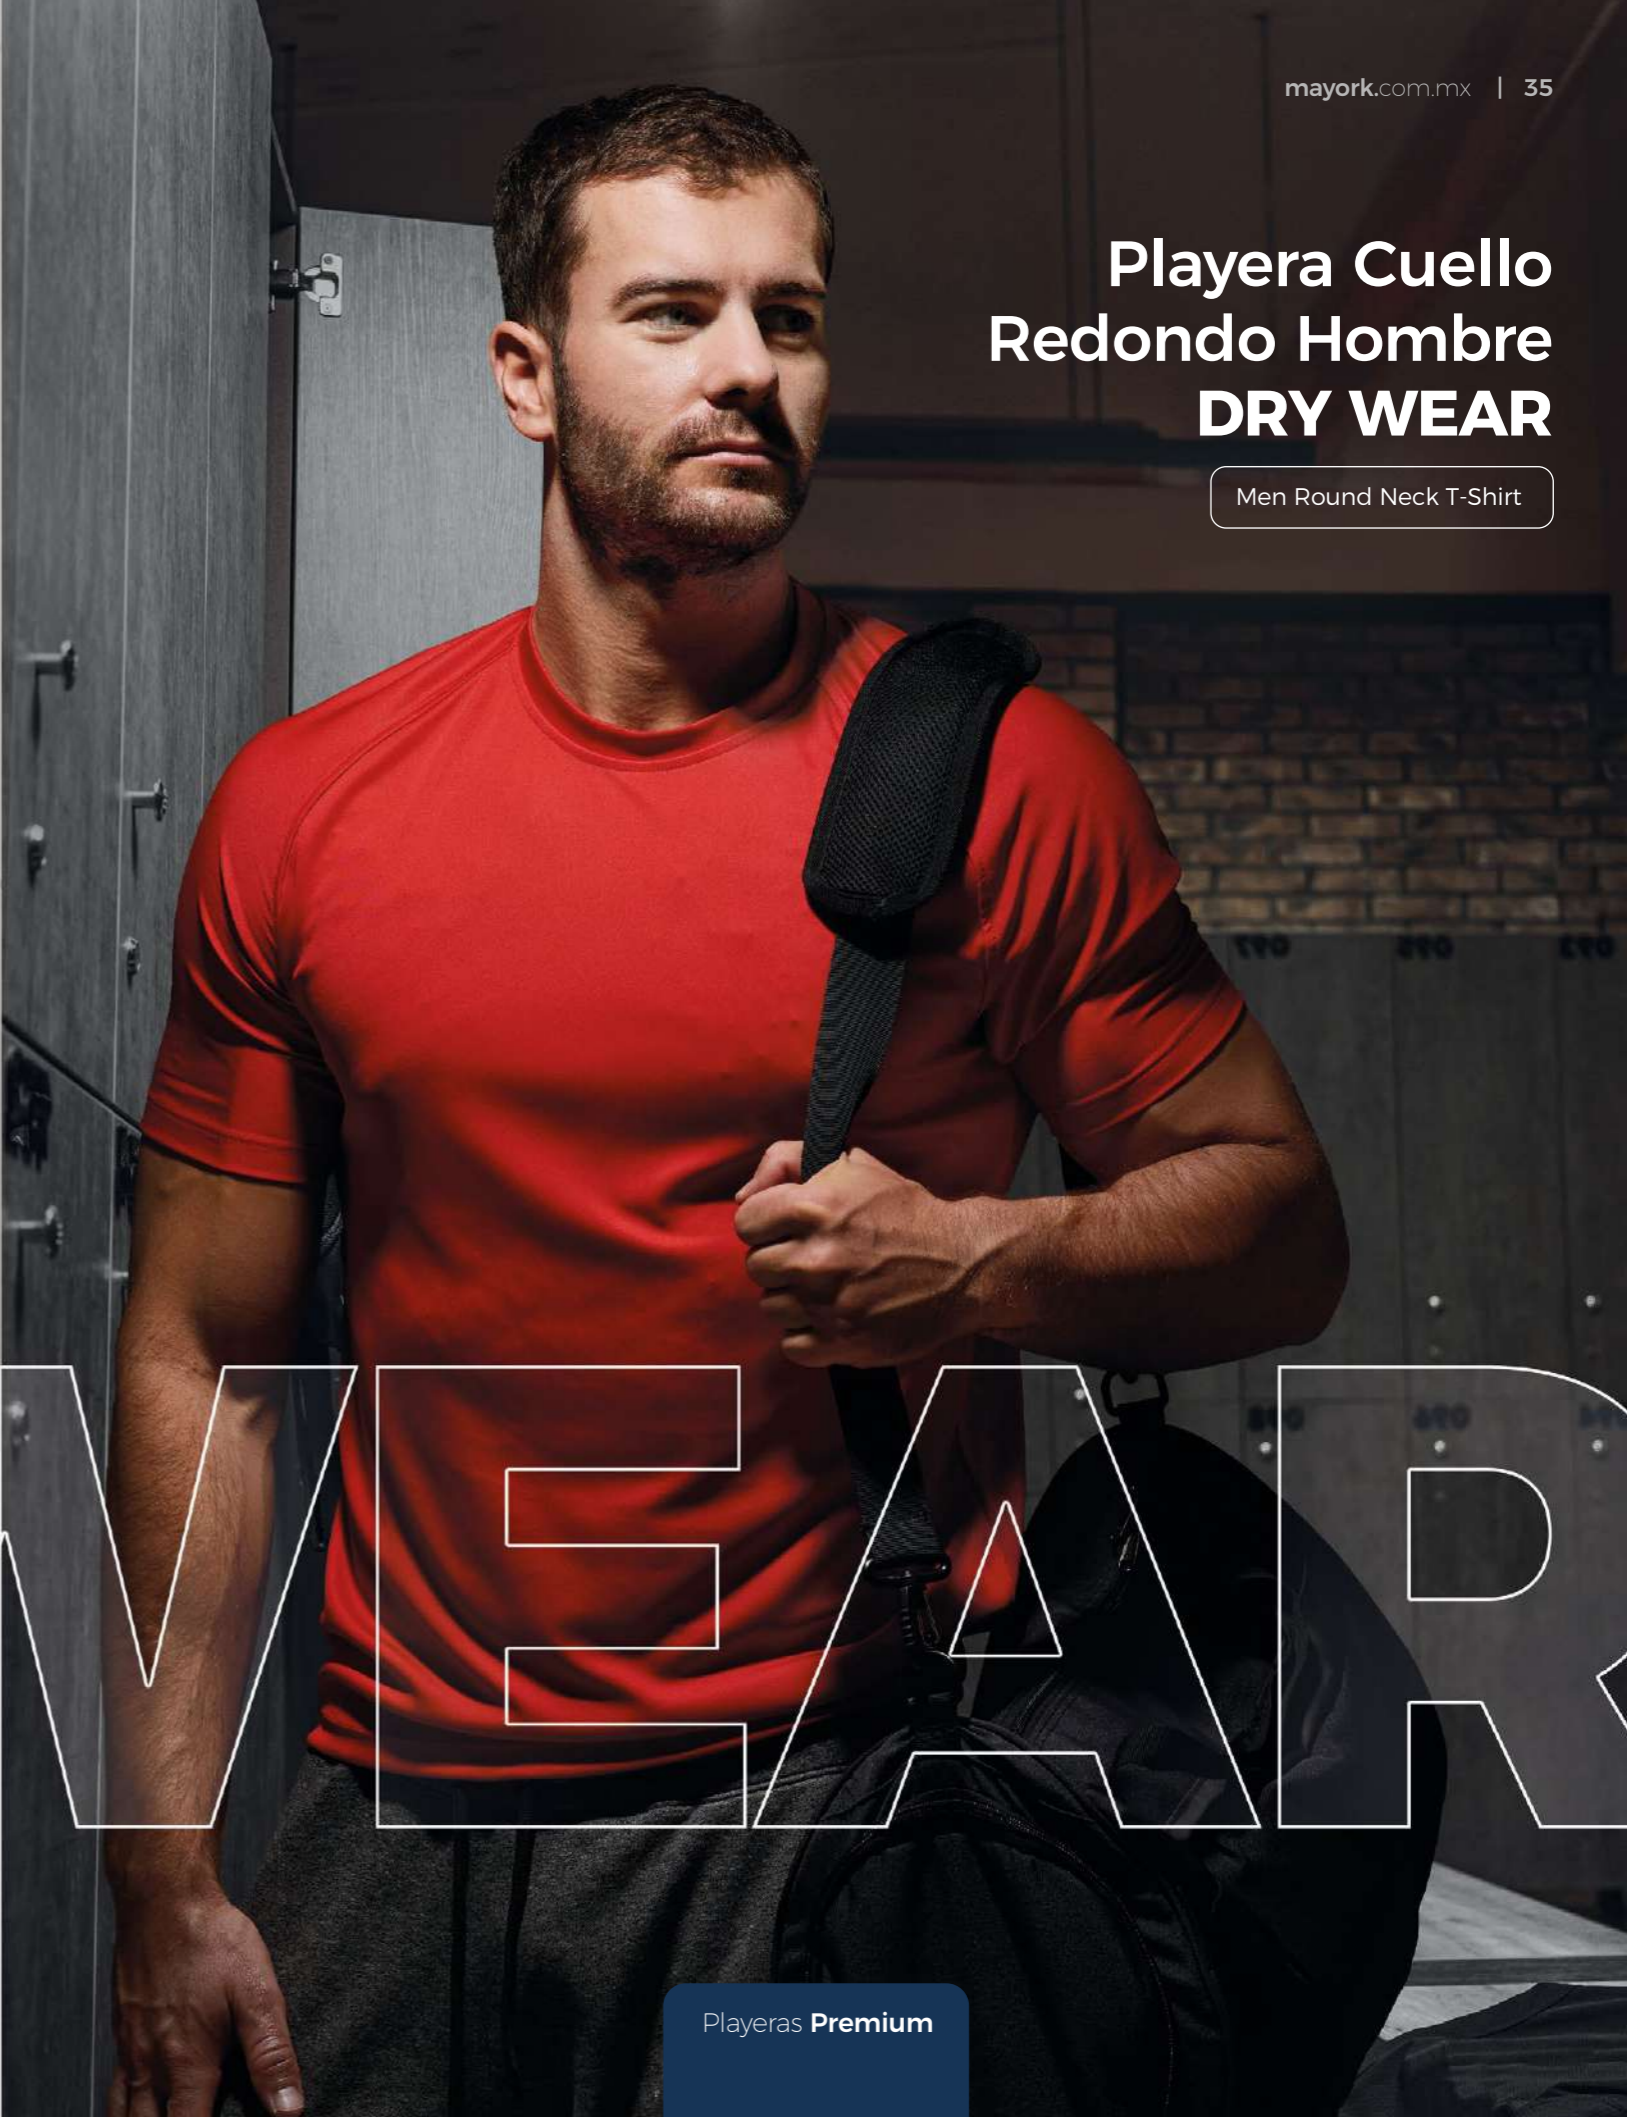

135 gr/m2
6.4 oz/yd2

- Versatilidad de Uso / Versatility of Use
- Silueta Estilizada / Stylized Silhouette
- Tejido Ultra Ligero / Ultra Light Fabric

Playera Cuello Redondo Hombre DRY WEAR

Men Round Neck T-Shirt