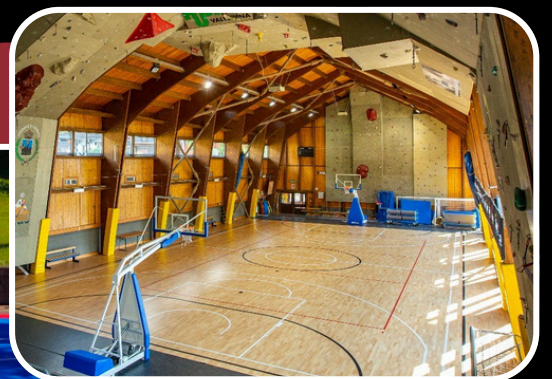

Sign Up

Unisciti ORA all'UNDRAFTED Family!

ISCRIZIONI & INFO

IN COLLABORAZIONE CON

undraftedbasketlab.com

valtellinasummerleague.it

undrafted.basketlab@gmail.com

**VALTELLINA
SUMMER
LEAGUE**