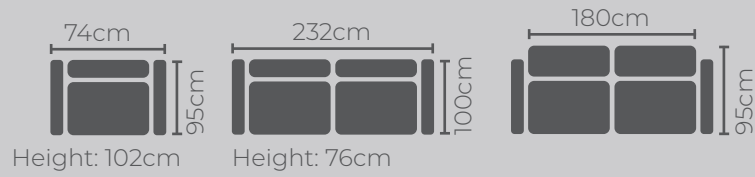

Güçlü ve Sıra Dışı Tasarım

Şıklığı ve fonksiyonelliği yaşam alanlarınıza taşıyan Zümrüt Koltuk Takımı, özel dokuma kumaş seçenekleriyle ve rahat döşemesiyle yaşamınıza konfor ve şıklık katacak.

ZÜMRÜT

KOLTUK TAKIMI

Kumaş Kodu / Fabric Code

Üçlü/Three Seater - ANGEL 10

Berjer/Bergere - ANGEL 05

Zümrüt