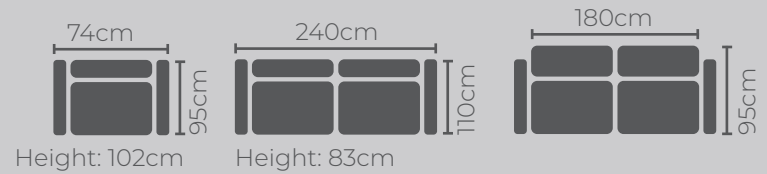

Konforlu ve Fonksiyonel

Modern çizgileriyle dikkat çeken Efsun Koltuk Takımı, zarif hatları ve soft renkleriyle evinizin şıklığını tamamlıyor. Farklı kumaş seçenekleriyle, kendi tarzınızı yansıtmaya olanak sağlıyor. Üçlü modül, sırt mekanizması ile yatak olabilme özelliğine sahiptir.

EFSUN

KOLTUK TAKIMI

Kumaş Kodu / Fabric Code

Üçlü/Three Seater - CASA 06

Berjer/Bergere - CASA 01