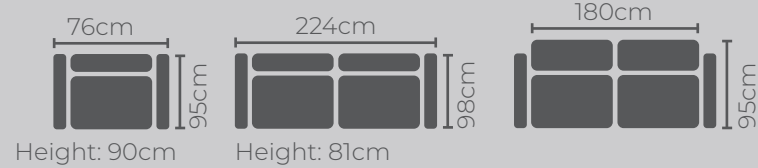

MONACO

KOLTUK TAKIMI

Kumaş Kodu / Fabric Code

Üçlü/Three Seater - SOFT 17 / SOFT 08

Berjer/Bergere - SOFT 17 / SOFT 08

Monaco

Şıklık ve Zarafet

Modern çizgileriyle şıklığı yaşam alanlarınıza taşıyan Asya Koltuk Takımı, renklerinin zarif uyumuyla göz kamaştırıyor