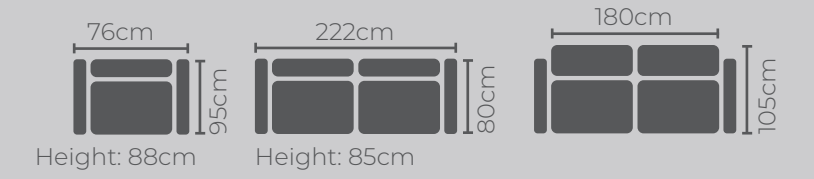

Mercan

Kumaş Kodu / Fabric Code

Üçlü/Three Seater - ANGEL 14 / ANGEL 17
Berjer/Bergere - ANGEL 14 / ANGEL 17

evin
MOBİLYA
"mobilyanın enleri"

NİTRO

MAKSİ TAKIM

Nitro

Kumaş Kodu / Fabric Code