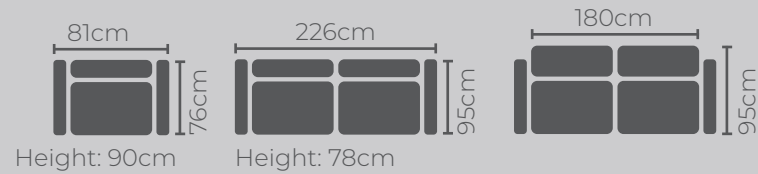

Şıklık ve Zarafet

Modern çizgileriyle şıklığı yaşam alanlarınıza taşıyan Asya Koltuk Takımı, renklerinin zarif uyumuyla göz kamaştırıyor

ASYA

KOLTUK TAKIMI

Kumaş Kodu / Fabric Code

Üçlü/Three Seater - ALASKA17 / ALASKA16
Berjer/Bergere - ALASKA17 / ALASKA16