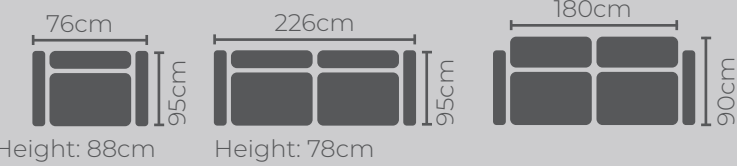

Sempatik Tasarım

Sade ve sempatik tasarımıyla göz dolduran Mocca Koltuk Takımı, konforu ve şıklığı bir arada sunuyor.

MOCCA
KOLTUK TAKIMI

Kumaş Kodu / Fabric Code

Üçlü/Three Seater - WOLF 01

Berjer/Bergere - WOLF 06