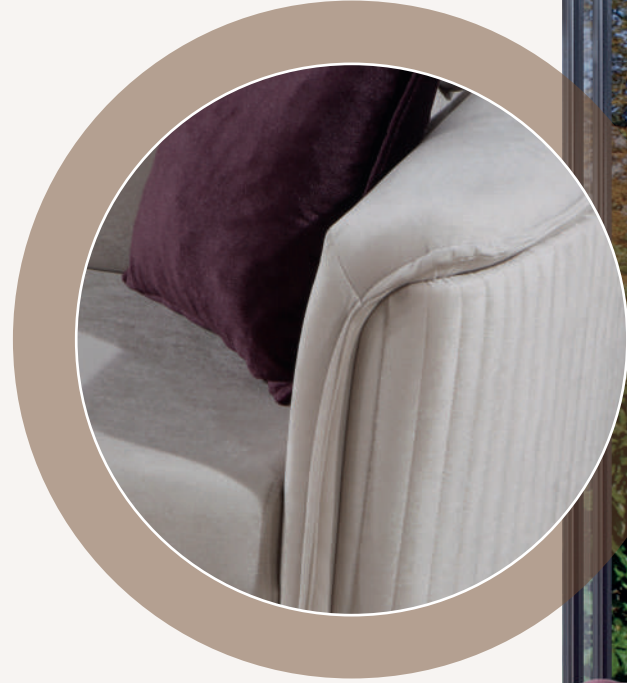

Zarif Detaylar

Eva Koltuk Takımı, ekstra rahatlık sağlarken, yumuşak hatlarıyla göz dolduruyor. Takla atan sırt mekanizması sayesinde kolayca yatak olabilen üçlü koltuklar, dikiş detaylarıyla dikkat çekiyor. Eva, yerden yüksek ayak yapısıyla temizlik kolaylığı sağlıyor.