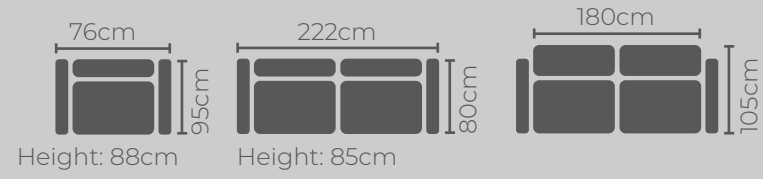

Kumaş Kodu / Fabric Code

Üçlü/Three Seater - ANGEL 14 / ANGEL 17
Berjer/Bergere - ANGEL 14 / ANGEL 17

evin
MOBİLYA
"mobilyanın enleri"