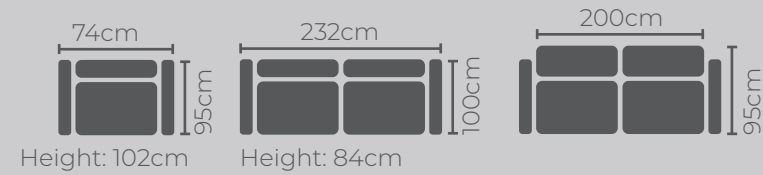

Modern ve Konforlu Tasarım

Özel tasarım, kumaş seçenekleriyle Venüs Koltuk Takımı, şıklığı ve konforu bir araya getiriyor. Ahşap ayaklar yerden yüksekliği ile dikkat çekerken, sırt mekanizması sayesinde de yatak olabileme özelliği vardır.

6

Kumaş Kodu / Fabric Code

Üçlü/Three Seater - COCO 16 / COCO 02

Berjer/Bergere - COCO 16 / COCO 02

VENÜS
KOLTUK TAKIMI

Aerius

7