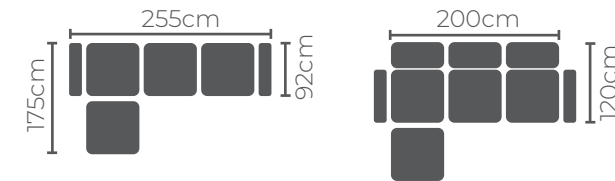

MOON

KÖŞE TAKIMI

Moon

Kumaş Kodu / Fabric Code

Köşe/Corner - SOFT 03

36

evin
MOBİLYA
"mobilyanın enleri"

VEGA

KÖŞE TAKIMI

Vega

Kumaş Kodu / Fabric Code

Köşe/Corner - WOLF 06

37