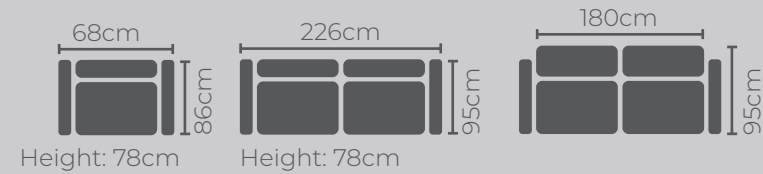

ANGEL

KOLTUK TAKIMI

Kumaş Kodu / Fabric Code

Üçlü/Three Seater - COCO 03 / COCO 02

Berjer/Bergere - COCO 03 / COCO 02

Height: 78cm

Height: 78cm

Height: 95cm