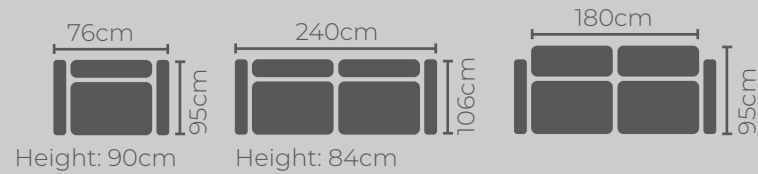

Ferah Tasarım

Özel dokuma kumaşı ve ergonomik yapısıyla dikkat çeken Pardus Koltuk Takımı, özel sırt dolgusuyla ekstra rahatlık sunmaktadır. Sırt kayma mekanizmasına sahip olan üçlü koltuklar yatak olarak kullanılabilmesine de olanak sağlamaktadır.

PARDUS

KOLTUK TAKIMI

Kumaş Kodu / Fabric Code

Üçlü/Three Seater - WOLF 16 / CASA 10
Berjer/Bergere - WOLF 16 / CASA 10