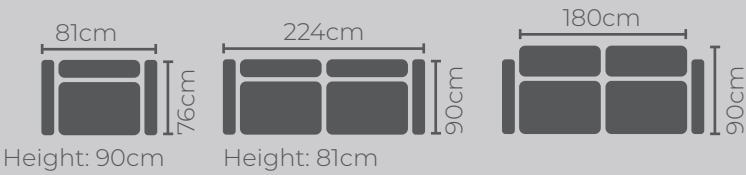

Konforun Buluşması

Yalın tasarım anlayışıyla dikkat çeken Panama Koltuk Takımı, fonksiyonelliği ve konforu bir arada sunuyor. Farklı renk kumaş seçenekleri sayesinde kendi tarzınızı oluşturmasına olanak sağlıyor.

PANAMA

KOLTUK TAKIMI

Kumaş Kodu / Fabric Code

Üçlü/Three Seater - WOLF 13

Berjer/Bergere - WOLF 10