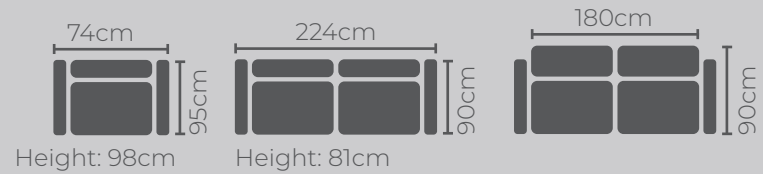

Zarif Detaylar

Eva Koltuk Takımı, ekstra rahatlık sağlarken, yumuşak hatlarıyla göz dolduruyor. Takla atan sırt mekanizması sayesinde kolayca yatak olabilen üçlü koltuklar, dikiş detaylarıyla dikkat çekiyor. Eva, yerden yüksek ayak yapısıyla temizlik kolaylığı sağlıyor.

Kumaş Kodu / Fabric Code

Üçlü/Three Seater - ANGEL 08 / ANGEL 05
Berjer/Bergere - ANGEL 08 / ANGEL 05