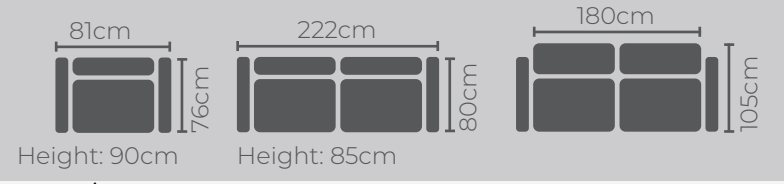

Üçlü/Three Seater - WOLF 12 / CASA 10
Berjer/Bergere - WOLF 16 / CASA 10

ASUS

MAKSİ TAKIM

www.evinmobilya.com

Asus

Kumaş Kodu / Fabric Code
Üçlü/Three Seater - ALASKA 01 / ALASKA 08
Berjer/Bergere - ALASKA 01 / ALASKA 08