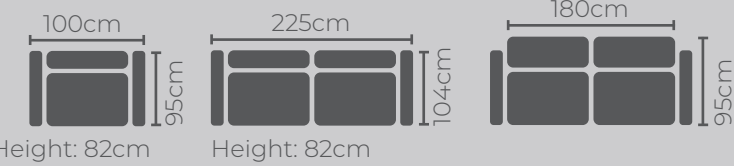

Sade ve Şık Tasarım

Doğadan ilhamla gerçekleştirilen tasarımıyla dikkat çekiyor. Takla atan sırt mekanizması ile yatak olabilen üçlü koltuklar, pratik kullanım sağlıyor. Ergonomik yapısı, özel dokuma kumaşıyla göze çarpan Carmen Koltuk Takımı, yerden yüksek yapısıyla temizlik kolaylığı sunuyor.

Kumaş Kodu / Fabric Code

Üçlü/Three Seater - SOFT 03

Berjer/Bergere - SOFT 08

Carmen