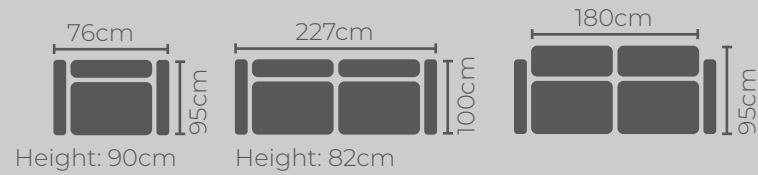

ZÜMRÜT

KOLTUK TAKIMI

Kumaş Kodu / Fabric Code

Üçlü/Three Seater - ANGEL 10

Berjer/Bergere - ANGEL 05

Zümrüt

Zarif Detaylar

Farklı renk ve desenlerdeki kumaş seçeneğiyle kendi tarzınızı oluşturmanıza olanak sunan Venedik Koltuk Takımı, yerden yüksek ayak yapısıyla temizlik kolaylığı sağlıyor.