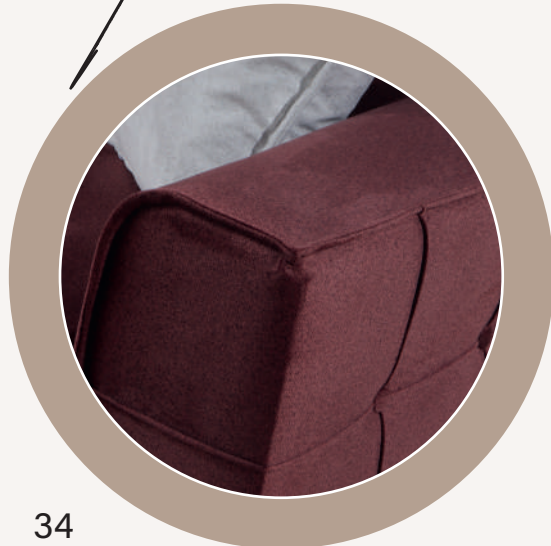

Kumaş Kodu / Fabric Code
Üçlü/Three Seater - ALASKA 01 / ALASKA 08
Berjer/Bergere - ALASKA 01 / ALASKA 08