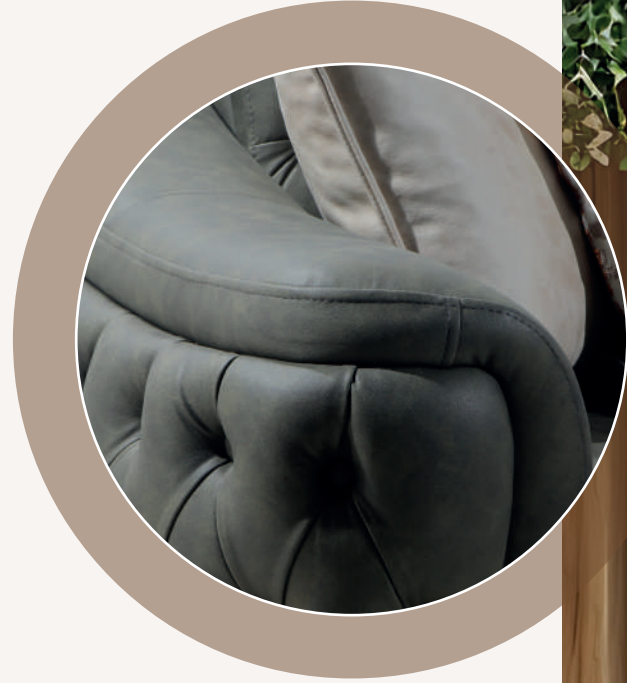

Konforlu ve Fonksiyonel

Modern çizgileriyle dikkat çeken Efsun Koltuk Takımı, zarif hatları ve soft renkleriyle evinizin şıklığını tamamlıyor. Farklı kumaş seçenekleriyle, kendi tarzınızı yansıtmaya olanak sağlıyor. Üçlü modül, sırt mekanizması ile yatak olabilme özelliğine sahiptir.

EFSUN

KOLTUK TAKIMI

Kumaş Kodu / Fabric Code

Üçlü/Three Seater - CASA 06

Berjer/Bergere - CASA 01