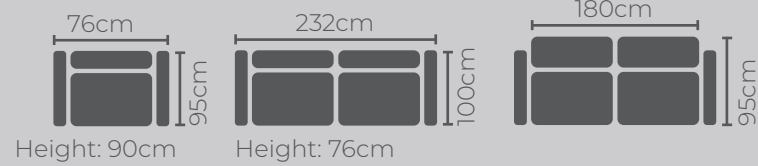

Fonksiyonel ve Rahat Tasarım

Oval hatlarıyla zarafeti salonunuza taşıyan İnci Koltuk Takımı, yumuşak dokulu kumaşı ve rahat döşemesiyle konforlu oturma sunuyor. Yatak olabilen üçlü koltuklarla fonksiyonel kullanıma sahip olan İnci Koltuk Takımı, yerden yüksek ayak yapısıyla da temizlik kolaylığı sağlıyor.

İNCİ
KOLTUK TAKIMI

Kumaş Kodu / Fabric Code

Üçlü/Three Seater - WOLF12 / CASA11
Berjer/Bergere - WOLF12 / CASA11

İnci