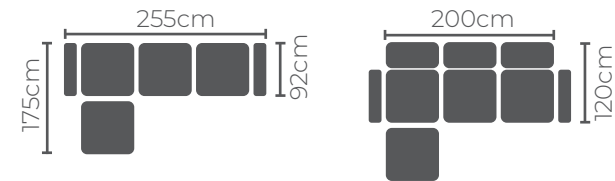

KÖŞE
& KANEPE

MOON

KÖŞE TAKIMI

Moon

Kumaş Kodu / Fabric Code

Köşe/Corner - SOFT 03

36

evin
MOBİLYA
"mobilyanın enleri"