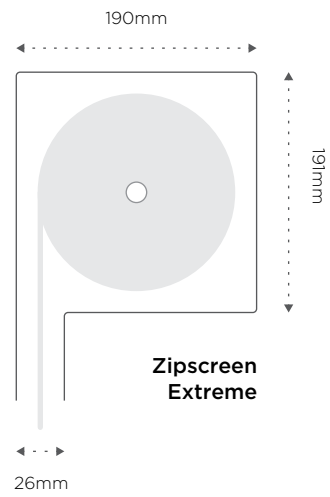

Capacity

Dimensions

Veue options

Veue Straight Drop

Veue Wire Guide

Veue Channel Guide

Veue Pivot Arm

Colours