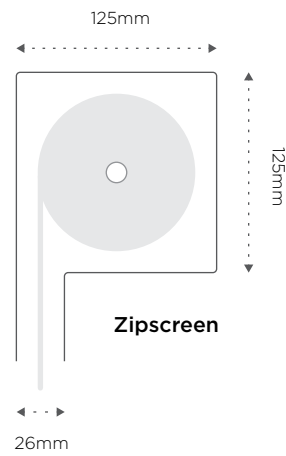

Capacity

Dimensions

Veue options

Veue Straight Drop

Veue Wire Guide

Veue Channel Guide

Veue Pivot Arm

Colours