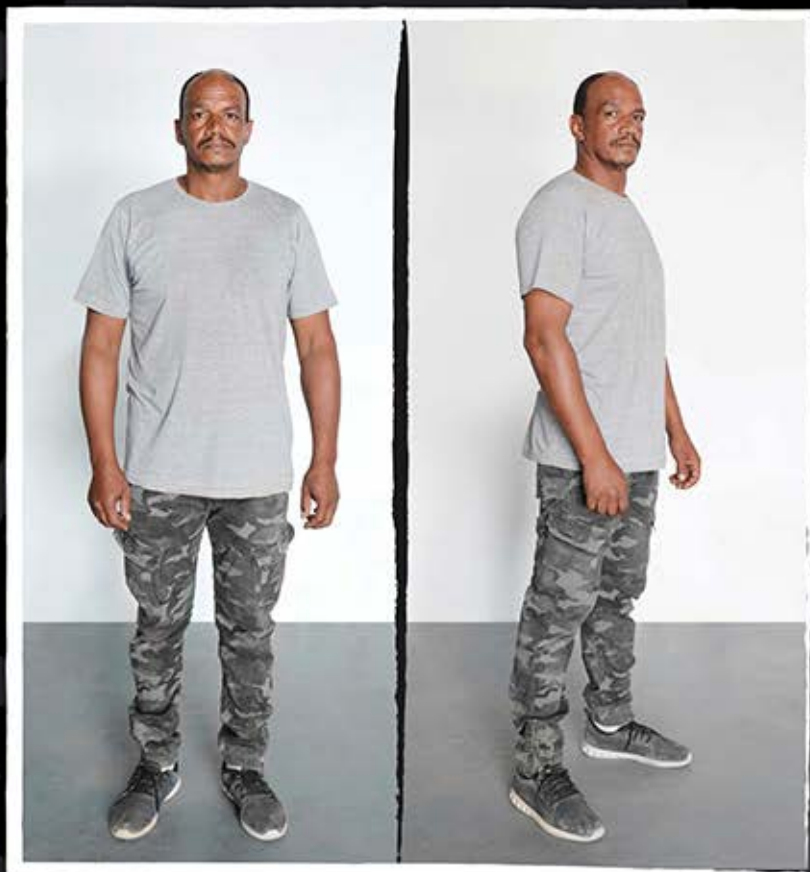

---

[contact@cedstunt.com](mailto:contact@cedstunt.com)  
[www.cedstunt.com](http://www.cedstunt.com)

---

YOUSSEF  
EL HIABOUI

---

MEASUREMENTS / UK

HEIGHT	5 ft 10,4 inch
WEIGHT	181 lbs
HEAD	1 ft 10,4 inch
COLLAR	1 ft 4,1 inch
SHOULDERS	1 ft 7,6 inch
CHEST	3 ft 4,1 inch
WAIST	3 ft 1,8 inch
HIPS	3 ft 5 inch
ARM / BICEPS	1 ft 1,3 inch
LEG	3 ft 4,5 inch
FEET	9,5