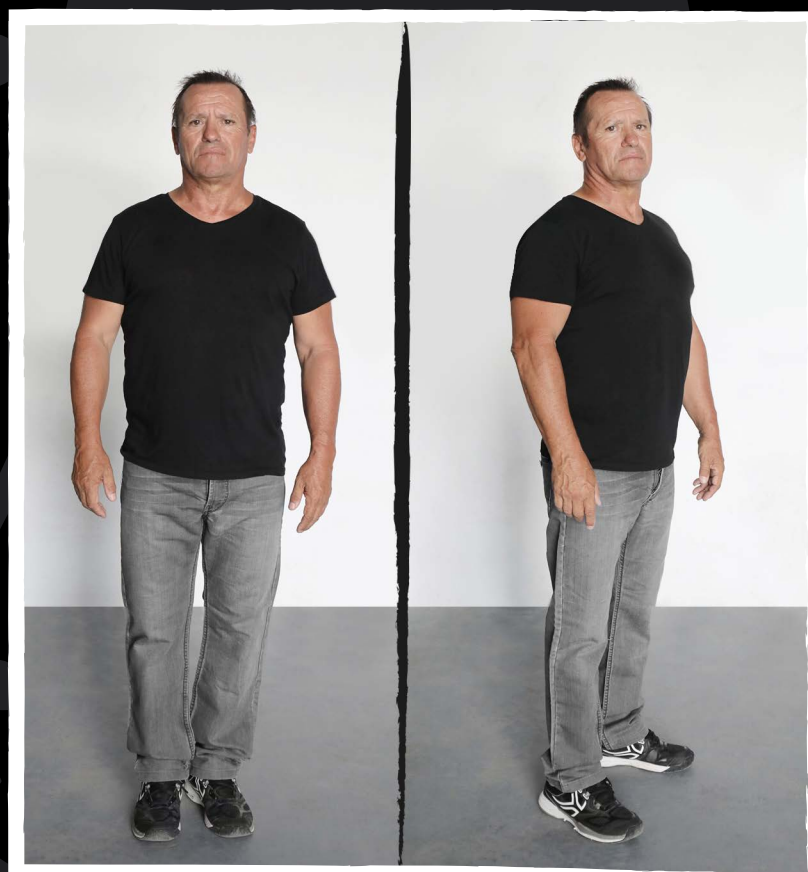

GERARD LESAGE

MEASUREMENTS / UK

HEIGHT	5 ft 4,5 inch
WEIGHT	165 lbs
HEAD	1 ft 9,6 inch
COLLAR	1 ft 4,1 inch
SHOULDERS	1 ft 7,2 inch
CHEST	3 ft 7,3 inch
WAIST	3 ft 3 inch
HIPS	3 ft 3 inch
ARM / BICEPS	1 ft 1 inch
LEG	3 ft
FEET	7,5