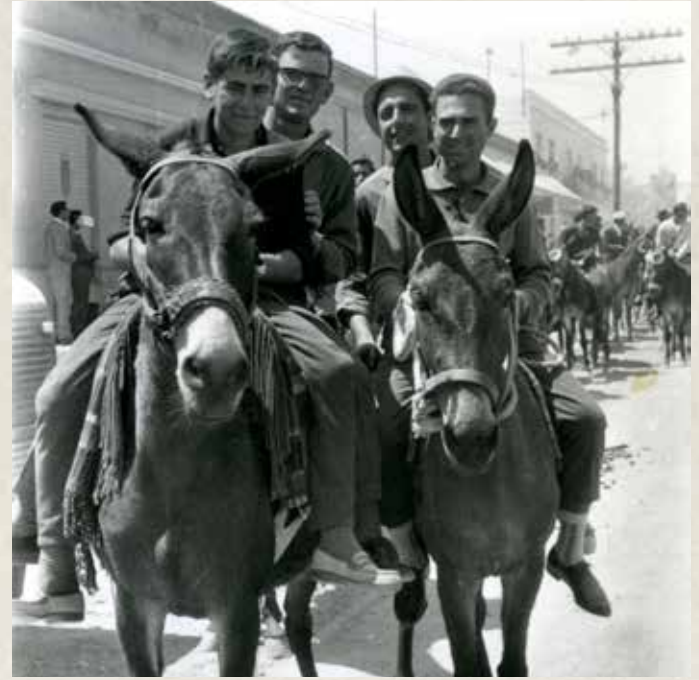

📍 Paseo Pedro Ponce, 97 (Frente Corte Inglés)

Antonio Callejón y Pepe Solís.

Salvador Acien Palmero

DISTRIBUIDOR DE BEBIDAS

FELIZ SAN ISIDRO

Ctra. de Málaga (junto Cruz Roja) • El Ejido • ☎ 950 48 03 71
www.salvadoracienpalmero.com