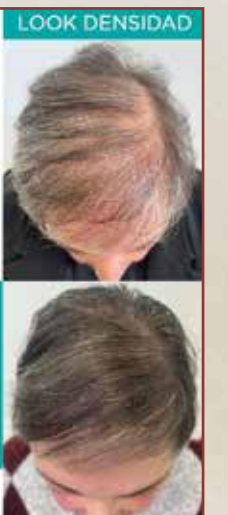

simia Art

MICROPIGMENTACIÓN

Resultados inmediatos desde la primera sesión
Aspecto 100% natural
Mejora tu imagen, autoestima y seguridad

C/Fernando III, 2 · El Ejido (Almería)

950 650 164