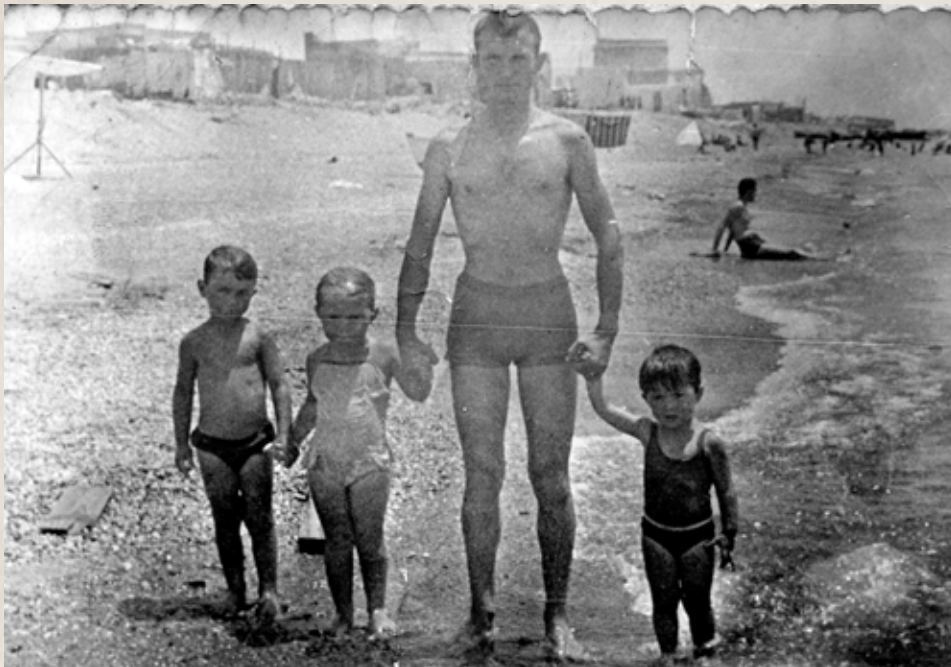

Antonio López con sus hijas María José y Rosaía y su sobrino José Antonio.