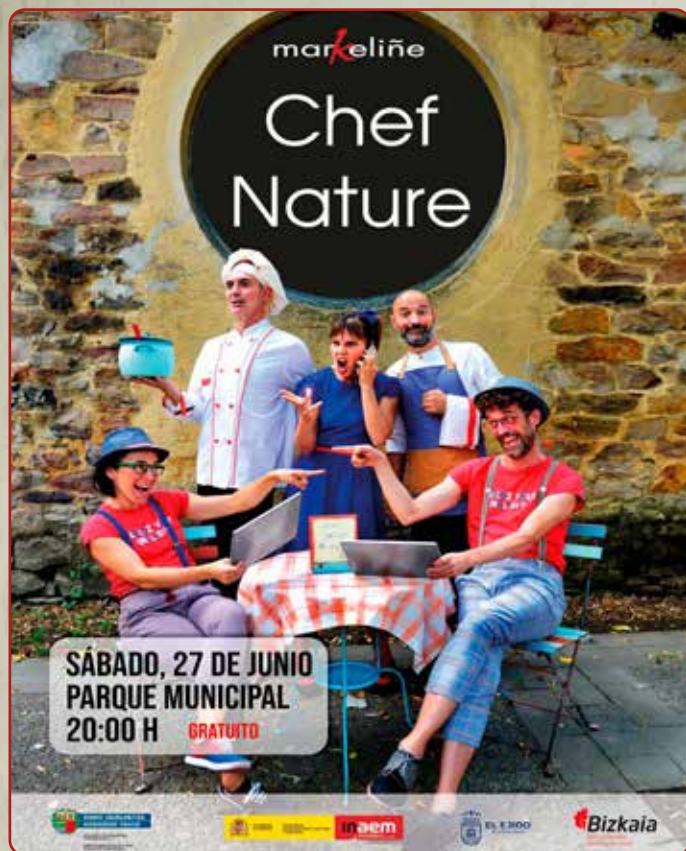

RESERVAS:
950 573 281

El valor del agua

Asentados en la Costa de El Ejido y abasteciendo a casi 2 millares de hectáreas de invernaderos entre Balerma y Matagorda desde 1988

SAN ISIDRO

EL EJIDO - 2026

— Sábado, 27 de junio —